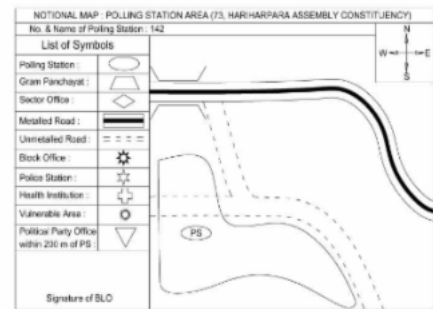

নির্বাচক নিবন্ধন আধিকারিকের স্বাক্ষর

Nazri Naksha

Google Map View

Polling Station Building Front View

Polling Station Front View

Cad View

Key MAP View

| | | | | | |
|---|--------------------------------|---|--------------------------------|--|--------------------------------|
| 1 নাম : আমেদ আলী মায়ের নাম: মার্জাহান বেওয়া বাড়ির নং : n0098 বয়স : 41 লিঙ্গ : পুরুষ | XMB0436733 ফটো উপলব্ধ | 2 নাম : আজিজুর সেখ পিতার নাম: মজিবুর সেখ বাড়ির নং : n0098 বয়স : 30 লিঙ্গ : পুরুষ | XMB1513803 ফটো উপলব্ধ | 3 নাম : কুরবান সেখ পিতার নাম: বাইতুল্লা সেখ বাড়ির নং : n0056 বয়স : 34 লিঙ্গ : পুরুষ | XMB1284165 ফটো উপলব্ধ |
| 4 নাম : মানজুল সেখ পিতার নাম: সান্তার সেখ বাড়ির নং : n0062 বয়স : 66 লিঙ্গ : পুরুষ | WB/09/062/066364 ফটো উপলব্ধ | 5 নাম : সফুরা খাতুন পিতার নাম: বাইতুল্লা সেখ বাড়ির নং : n0056 বয়স : 38 লিঙ্গ : মহিলা | DRC2803427 ফটো উপলব্ধ | 6 নাম : ফোজিরা বিবি স্বামীর নাম: বাইতুল্লা সেখ বাড়ির নং : n0056 বয়স : 56 লিঙ্গ : মহিলা | WB/09/062/066291 ফটো উপলব্ধ |
| 7 নাম : সায়েরা খাতুন পিতার নাম: আব্দুল কাদির সেখ বাড়ির নং : n0003 বয়স : 61 লিঙ্গ : মহিলা | WB/09/062/066186 ফটো উপলব্ধ | 8 নাম : তোজামোল সেখ পিতার নাম: ফিরোজ সেখ বাড়ির নং : n0143 বয়স : 28 লিঙ্গ : পুরুষ | XMB1680628 ফটো উপলব্ধ | 9 নাম : হুমায়ুন সেখ পিতার নাম: আহাদ আলি সেখ বাড়ির নং : n0107 বয়স : 42 লিঙ্গ : পুরুষ | XMB0435701 ফটো উপলব্ধ |
| 10 নাম : সম্রাট সেখ পিতার নাম: সাইফুদ্দিন সেখ বাড়ির নং : n0140 বয়স : 29 লিঙ্গ : পুরুষ | XMB1680685 ফটো উপলব্ধ | 11 নাম : নাজিমা বিবি স্বামীর নাম: রুস্তম আলী মণ্ডল বাড়ির নং : n0080 বয়স : 49 লিঙ্গ : মহিলা | XMB1081744 ফটো উপলব্ধ | 12 নাম : তানসেনা বেগম স্বামীর নাম: আনোয়ার হোসেন মন্ডল বাড়ির নং : n0080 বয়স : 51 লিঙ্গ : মহিলা | WB/09/062/066017 ফটো উপলব্ধ |
| 13 নাম : আনোয়ার হোসেন মণ্ডল পিতার নাম: আসরাফ আলী মণ্ডল বাড়ির নং : n0080 বয়স : 63 লিঙ্গ : পুরুষ | WB/09/062/066016 ফটো উপলব্ধ | 14 নাম : কাফিয়া বিবি স্বামীর নাম: আসরাফ আলী মন্ডল বাড়ির নং : n0080 বয়স : 81 লিঙ্গ : মহিলা | WB/09/062/066015 ফটো উপলব্ধ | 15 নাম : জেলেকা বিবি স্বামীর নাম: অদ্বৈল কাদের সেখ বাড়ির নং : n0003 বয়স : 94 লিঙ্গ : মহিলা | WB/09/062/066181 ফটো উপলব্ধ |
| 16 নাম : মেহেবুব উজ্জামান পিতার নাম: আনোয়ার হোসেন বাড়ির নং : n0080 বয়স : 30 লিঙ্গ : পুরুষ | XMB1513738 ফটো উপলব্ধ | 17 নাম : জাহাঙ্গীর আলি মণ্ডল পিতার নাম: আসরাফ আলি মণ্ডল বাড়ির নং : n0080 বয়স : 40 লিঙ্গ : পুরুষ | DRC2388296 ফটো উপলব্ধ | 18 নাম : লায়লা আরজুমা বানু স্বামীর নাম: জিনারুল মন্ডল বাড়ির নং : n0109 বয়স : 51 লিঙ্গ : মহিলা | WB/09/062/066484 ফটো উপলব্ধ |
| 19 নাম : জিনারুল হক মণ্ডল পিতার নাম: সিরাজুদ্দিন মণ্ডল বাড়ির নং : n0109 বয়স : 55 লিঙ্গ : পুরুষ | WB/09/062/066079 ফটো উপলব্ধ | 20 নাম : ফতেমা বিবি স্বামীর নাম: আজিজুল মন্ডল বাড়ির নং : n0166 বয়স : 51 লিঙ্গ : মহিলা | DRC0059741 ফটো উপলব্ধ | 21 নাম : আরজুবানু বিবি স্বামীর নাম: জামির সেখ বাড়ির নং : n0163 বয়স : 51 লিঙ্গ : মহিলা | WB/09/062/066443 ফটো উপলব্ধ |
| 22 নাম : জয়নব বিবি স্বামীর নাম: এনামুল সেখ বাড়ির নং : n0134 বয়স : 37 লিঙ্গ : মহিলা | DRC2803203 ফটো উপলব্ধ | 23 নাম : শেফালী খাতুন পিতার নাম: দাউদ সেখ বাড়ির নং : n0134 বয়স : 34 লিঙ্গ : মহিলা | XMB1197243 ফটো উপলব্ধ | 24 নাম : রুপালী খাতুন পিতার নাম: দাউদ সেখ বাড়ির নং : n0134 বয়স : 34 লিঙ্গ : মহিলা | XMB1197235 ফটো উপলব্ধ |
| 25 নাম : হাসিনা বিবি স্বামীর নাম: সওকত আলী সেখ বাড়ির নং : n0087 বয়স : 42 লিঙ্গ : মহিলা | DRC2388106 ফটো উপলব্ধ | 26 নাম : ফারুক হোসেন সেখ পিতার নাম: আব্দুল খলিল সেখ বাড়ির নং : এন009৮ বয়স : 30 লিঙ্গ : পুরুষ | XMB1513787 ফটো উপলব্ধ | 27 নাম : হাবিবা বিবি স্বামীর নাম: আব্দুল খলিল সেখ বাড়ির নং : n0087 বয়স : 58 লিঙ্গ : মহিলা | WB/09/062/066471 ফটো উপলব্ধ |
| 28 নাম : সবুরা বিবি স্বামীর নাম: ইমাদ আলি বাড়ির নং : n0098 বয়স : 35 লিঙ্গ : মহিলা | XMB1197219 ফটো উপলব্ধ | 29 নাম : দুলাবিনা বিবি স্বামীর নাম: আমেদ আলী বাড়ির নং : n0098 বয়স : 36 লিঙ্গ : মহিলা | XMB1081553 ফটো উপলব্ধ | 30 নাম : ইয়াসমিনা বিবি স্বামীর নাম: আমীর হক সেখ বাড়ির নং : n0134 বয়স : 32 লিঙ্গ : মহিলা | XMB1680495 ফটো উপলব্ধ |