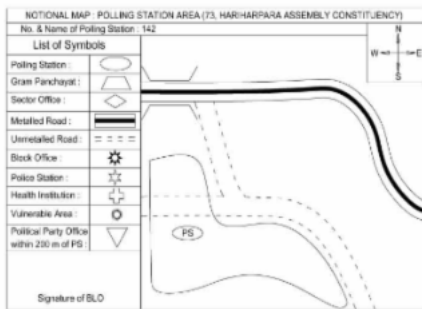

নির্বাচক নিবন্ধন আধিকারিকের স্বাক্ষর

Nazri Naksha

Google Map View

Polling Station Building Front View

Polling Station Front View

Cad View

Key MAP View

| | | | | | |
|---|--------------------------------|---|--------------------------------|--|--------------------------------|
| 1 নাম : আমেদ আলী মায়ের নাম: মার্জাহান বেওয়া বাড়ির নং : n0098 বয়স : 41 লিঙ্গ : পুরুষ | XMB0436733 ফটো উপলব্ধ | 2 নাম : আজিজুর সেখ পিতার নাম: মজিবুর সেখ বাড়ির নং : n0098 বয়স : 30 লিঙ্গ : পুরুষ | XMB1513803 ফটো উপলব্ধ | 3 নাম : কুরবান সেখ পিতার নাম: বাইতুল্লা সেখ বাড়ির নং : n0056 বয়স : 34 লিঙ্গ : পুরুষ | XMB1284165 ফটো উপলব্ধ |
| 4 নাম : মানজুল সেখ পিতার নাম: সান্তার সেখ বাড়ির নং : n0062 বয়স : 66 লিঙ্গ : পুরুষ | WB/09/062/066364 ফটো উপলব্ধ | 5 নাম : সফুরা খাতুন পিতার নাম: বাইতুল্লা সেখ বাড়ির নং : n0056 বয়স : 38 লিঙ্গ : মহিলা | DRC2803427 ফটো উপলব্ধ | 6 নাম : ফোজিরা বিবি স্বামীর নাম: বাইতুল্লা সেখ বাড়ির নং : n0056 বয়স : 56 লিঙ্গ : মহিলা | WB/09/062/066291 ফটো উপলব্ধ |
| 7 নাম : সায়েরা খাতুন পিতার নাম: আব্দুল কাদির সেখ বাড়ির নং : n0003 বয়স : 61 লিঙ্গ : মহিলা | WB/09/062/066186 ফটো উপলব্ধ | 8 নাম : তোজামোল সেখ পিতার নাম: ফিরোজ সেখ বাড়ির নং : n0143 বয়স : 28 লিঙ্গ : পুরুষ | XMB1680628 ফটো উপলব্ধ | 9 নাম : হুমায়ুন সেখ পিতার নাম: আহাদ আলি সেখ বাড়ির নং : n0107 বয়স : 42 লিঙ্গ : পুরুষ | XMB0435701 ফটো উপলব্ধ |
| 10 নাম : সম্রাট সেখ পিতার নাম: সাইফুদ্দিন সেখ বাড়ির নং : n0140 বয়স : 29 লিঙ্গ : পুরুষ | XMB1680685 ফটো উপলব্ধ | 11 নাম : নাজিমা বিবি স্বামীর নাম: রুস্তম আলী মণ্ডল বাড়ির নং : n0080 বয়স : 49 লিঙ্গ : মহিলা | XMB1081744 ফটো উপলব্ধ | 12 নাম : তানসেনা বেগম স্বামীর নাম: আনোয়ার হোসেন মন্ডল বাড়ির নং : n0080 বয়স : 51 লিঙ্গ : মহিলা | WB/09/062/066017 ফটো উপলব্ধ |
| 13 নাম : আনোয়ার হোসেন মণ্ডল পিতার নাম: আসরাফ আলী মণ্ডল বাড়ির নং : n0080 বয়স : 63 লিঙ্গ : পুরুষ | WB/09/062/066016 ফটো উপলব্ধ | 14 নাম : কাফিয়া বিবি স্বামীর নাম: আসরাফ আলী মন্ডল বাড়ির নং : n0080 বয়স : 81 লিঙ্গ : মহিলা | WB/09/062/066015 ফটো উপলব্ধ | 15 নাম : জেলেকা বিবি স্বামীর নাম: অদ্বৈল কাদের সেখ বাড়ির নং : n0003 বয়স : 94 লিঙ্গ : মহিলা | WB/09/062/066181 ফটো উপলব্ধ |
| 16 নাম : মেহেবুব উজ্জামান পিতার নাম: আনোয়ার হোসেন বাড়ির নং : n0080 বয়স : 30 লিঙ্গ : পুরুষ | XMB1513738 ফটো উপলব্ধ | 17 নাম : জাহাঙ্গীর আলি মণ্ডল পিতার নাম: আসরাফ আলি মণ্ডল বাড়ির নং : n0080 বয়স : 40 লিঙ্গ : পুরুষ | DRC2388296 ফটো উপলব্ধ | 18 নাম : লায়লা আরজুমা বানু স্বামীর নাম: জিনারুল মন্ডল বাড়ির নং : n0109 বয়স : 51 লিঙ্গ : মহিলা | WB/09/062/066484 ফটো উপলব্ধ |
| 19 নাম : জিনারুল হক মণ্ডল পিতার নাম: সিরাজুদ্দিন মণ্ডল বাড়ির নং : n0109 বয়স : 55 লিঙ্গ : পুরুষ | WB/09/062/066079 ফটো উপলব্ধ | 20 নাম : ফতেমা বিবি স্বামীর নাম: আজিজুল মন্ডল বাড়ির নং : n0166 বয়স : 51 লিঙ্গ : মহিলা | DRC0059741 ফটো উপলব্ধ | 21 নাম : আরজুবানু বিবি স্বামীর নাম: জামির সেখ বাড়ির নং : n0163 বয়স : 51 লিঙ্গ : মহিলা | WB/09/062/066443 ফটো উপলব্ধ |
| 22 নাম : জয়নব বিবি স্বামীর নাম: এনামুল সেখ বাড়ির নং : n0134 বয়স : 37 লিঙ্গ : মহিলা | DRC2803203 ফটো উপলব্ধ | 23 নাম : শেফালী খাতুন পিতার নাম: দাউদ সেখ বাড়ির নং : n0134 বয়স : 34 লিঙ্গ : মহিলা | XMB1197243 ফটো উপলব্ধ | 24 নাম : রুপালী খাতুন পিতার নাম: দাউদ সেখ বাড়ির নং : n0134 বয়স : 34 লিঙ্গ : মহিলা | XMB1197235 ফটো উপলব্ধ |
| 25 নাম : হাসিনা বিবি স্বামীর নাম: সওকত আলী সেখ বাড়ির নং : n0087 বয়স : 42 লিঙ্গ : মহিলা | DRC2388106 ফটো উপলব্ধ | 26 নাম : ফারুক হোসেন সেখ পিতার নাম: আব্দুল খলিল সেখ বাড়ির নং : এন009৮ বয়স : 30 লিঙ্গ : পুরুষ | XMB1513787 ফটো উপলব্ধ | 27 নাম : হাবিবা বিবি স্বামীর নাম: আব্দুল খলিল সেখ বাড়ির নং : n0087 বয়স : 58 লিঙ্গ : মহিলা | WB/09/062/066471 ফটো উপলব্ধ |
| 28 নাম : সবুরা বিবি স্বামীর নাম: ইমাদ আলি বাড়ির নং : n0098 বয়স : 35 লিঙ্গ : মহিলা | XMB1197219 ফটো উপলব্ধ | 29 নাম : দুলাবিনা বিবি স্বামীর নাম: আমেদ আলী বাড়ির নং : n0098 বয়স : 36 লিঙ্গ : মহিলা | XMB1081553 ফটো উপলব্ধ | 30 নাম : ইয়াসমিনা বিবি স্বামীর নাম: আমীর হক সেখ বাড়ির নং : n0134 বয়স : 32 লিঙ্গ : মহিলা | XMB1680495 ফটো উপলব্ধ |