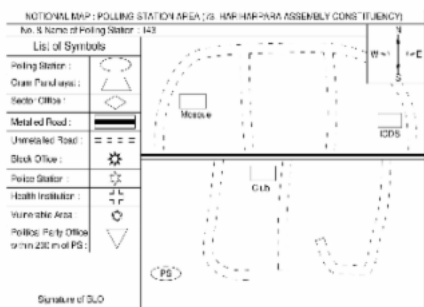

Nazri Naksha