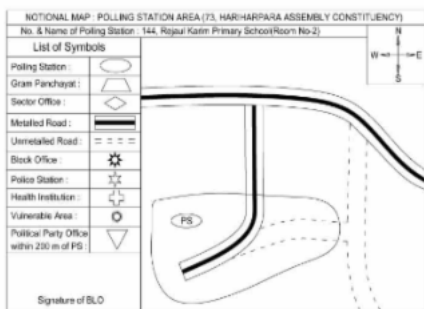

নির্বাচক নিবন্ধন আধিকারিকের স্বাক্ষর

Nazri Naksha

Google Map View

Polling Station Building Front View

Polling Station Front View

Cad View

Key MAP View

1 নাম : হাসিবা খাতুন স্বামীর নাম: হাসিবুর সেখ বাড়ির নং : N0048 বয়স : 26 লিঙ্গ : মহিলা	XMB2315539 ফটো উপলব্ধ	2 নাম : আঃ রাজ্জাক সেখ পিতার নাম: আবুলকলাম আজাদ সেখ বাড়ির নং : n0059 বয়স : 51 লিঙ্গ : পুরুষ	WB/09/062/069846 ফটো উপলব্ধ	3 নাম : ইয়াসিন বিশ্বাস পিতার নাম: বাবু বিশ্বাস বাড়ির নং : n0009 বয়স : 30 লিঙ্গ : পুরুষ	XMB1681550 ফটো উপলব্ধ
4 নাম : সমীরন বিবি স্বামীর নাম: একতার মন্ডল বাড়ির নং : n0069 বয়স : 79 লিঙ্গ : মহিলা	WB/09/062/069611 ফটো উপলব্ধ	5 নাম : জালাবদ্দিন মণ্ডল পিতার নাম: একতার মণ্ডল বাড়ির নং : n0069 বয়স : 49 লিঙ্গ : পুরুষ	WB/09/062/069613 ফটো উপলব্ধ	6 নাম : লাইলা আক্তার বানু বিবি স্বামীর নাম: জালাবদ্দিন মন্ডল বাড়ির নং : n0069 বয়স : 41 লিঙ্গ : মহিলা	DRC2803765 ফটো উপলব্ধ
7 নাম : খোরসেদ আলম পিতার নাম: কোরবান আলী বাড়ির নং : n0002 বয়স : 31 লিঙ্গ : পুরুষ	XMB1567189 ফটো উপলব্ধ	8 নাম : সাহিদা বিবি স্বামীর নাম: রফিকুল সেখ বাড়ির নং : n0009 বয়স : 30 লিঙ্গ : মহিলা	XMB1947399 ফটো উপলব্ধ	9 নাম : সারভানু বিবি স্বামীর নাম: হারুন রসিদ সেখ বাড়ির নং : n0040 বয়স : 42 লিঙ্গ : মহিলা	DRC2389500 ফটো উপলব্ধ
10 নাম : জিন্দার সেখ পিতার নাম: পলাদ সেখ বাড়ির নং : n0032 বয়স : 51 লিঙ্গ : পুরুষ	XMB1997287 ফটো উপলব্ধ	11 নাম : হাপিজা বিবি স্বামীর নাম: জিন্দার সেখ বাড়ির নং : n0032 বয়স : 41 লিঙ্গ : মহিলা	DRC2803674 ফটো উপলব্ধ	12 নাম : দুলুজান বিবি স্বামীর নাম: সাবদুল্লা সেখ বাড়ির নং : n0050 বয়স : 63 লিঙ্গ : মহিলা	XMB1997675 ফটো উপলব্ধ
13 নাম : লুতফা বিবি স্বামীর নাম: শেরফুল শেখ বাড়ির নং : n0054 বয়স : 51 লিঙ্গ : মহিলা	XMB1997345 ফটো উপলব্ধ	14 নাম : ফিরোজা বিবি স্বামীর নাম: বাবু সেখ বাড়ির নং : n0048 বয়স : 37 লিঙ্গ : মহিলা	XMB1681386 ফটো উপলব্ধ	15 নাম : নুরেফা খাতুন পিতার নাম: সুকচাঁদ সেখ বাড়ির নং : n0118 বয়স : 36 লিঙ্গ : মহিলা	XMB1082528 ফটো উপলব্ধ
16 নাম : নাসিরা খাতুন স্বামীর নাম: হালিম সেখ বাড়ির নং : এন0039 বয়স : 28 লিঙ্গ : মহিলা	XMB1689033 ফটো উপলব্ধ	17 নাম : ফুলসুরা বিবি স্বামীর নাম: গোলাম মোস্তফা মণ্ডল বাড়ির নং : n0009 বয়স : 42 লিঙ্গ : মহিলা	DRC2389260 ফটো উপলব্ধ	18 নাম : হাসিনা বিবি স্বামীর নাম: আব্দুল রাজ্জাক সেখ বাড়ির নং : n0059 বয়স : 45 লিঙ্গ : মহিলা	DRC2389351 ফটো উপলব্ধ
19 নাম : গোলাম মোস্তফা মন্ডল পিতার নাম: আকরম মন্ডল বাড়ির নং : n0009 বয়স : 56 লিঙ্গ : পুরুষ	XMB1997949 ফটো উপলব্ধ	20 নাম : মোহাম্মদ সানাউল্লা সেখ পিতার নাম: আকাস আলি বাড়ির নং : n0002 বয়স : 60 লিঙ্গ : পুরুষ	DRC2389799 ফটো উপলব্ধ	21 নাম : সানোয়ার সেখ পিতার নাম: ইদ্রিশ আলি বাড়ির নং : এন0048 বয়স : 32 লিঙ্গ : পুরুষ	XMB1879469 ফটো উপলব্ধ
22 নাম : সাহাবুল সেখ পিতার নাম: আলাউদ্দিন সেখ বাড়ির নং : N0039 বয়স : 27 লিঙ্গ : পুরুষ	XMB1761832 ফটো উপলব্ধ	23 নাম : কুরমান সেখ পিতার নাম: গনি সেখ বাড়ির নং : n0056 বয়স : 32 লিঙ্গ : পুরুষ	XMB1608868 ফটো উপলব্ধ	24 নাম : সার্জিনা বেগম স্বামীর নাম: আব্দুল লতিফ সেখ বাড়ির নং : n0079 বয়স : 53 লিঙ্গ : মহিলা	XMB1997295 ফটো উপলব্ধ
25 নাম : ইসরাইল সেখ পিতার নাম: আকরম সেখ বাড়ির নং : n0009 বয়স : 38 লিঙ্গ : পুরুষ	DRC2803799 ফটো উপলব্ধ	26 নাম : আলাউদ্দিন সেখ পিতার নাম: মক্কার আলি সেখ বাড়ির নং : n0039 বয়স : 56 লিঙ্গ : পুরুষ	XMB1997386 ফটো উপলব্ধ	27 নাম : মারিয়া বেওয়া স্বামীর নাম: পোলাদ সেখ বাড়ির নং : n0032 বয়স : 76 লিঙ্গ : মহিলা	XMB1997352 ফটো উপলব্ধ
28 নাম : মানসুর মন্ডল পিতার নাম: আসগর মন্ডল বাড়ির নং : n0008 বয়স : 72 লিঙ্গ : পুরুষ	XMB1998087 ফটো উপলব্ধ	29 নাম : এলেরা বিবি স্বামীর নাম: মহব্বত সেখ বাড়ির নং : n0101 বয়স : 54 লিঙ্গ : মহিলা	XMB1997832 ফটো উপলব্ধ	30 নাম : আব্দুল রহিদ সেখ পিতার নাম: আজিম সেখ বাড়ির নং : এন0109 বয়স : 26 লিঙ্গ : পুরুষ	XMB1608835 ফটো উপলব্ধ