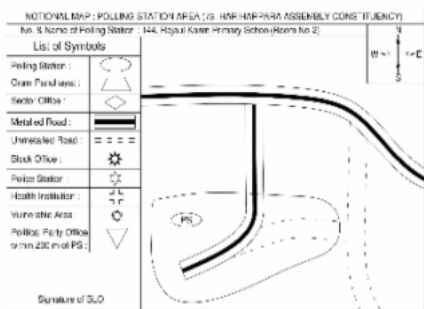

Nazri Naksha