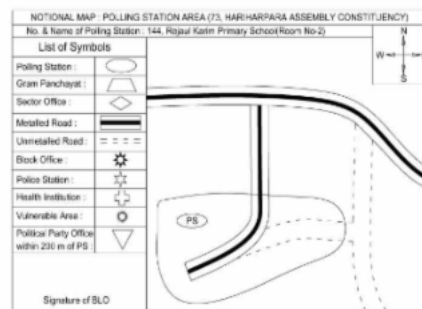

নির্বাচক নিবন্ধন আধিকারিকের স্বাক্ষর

Nazri Naksha

Google Map View

Polling Station Building Front View

Polling Station Front View

Cad View

Key MAP View

1 নাম : হাসিবা খাতুন স্বামীর নাম: হাসিবুর সেখ বাড়ির নং : N0048 বয়স : 26 লিঙ্গ : মহিলা	XMB2315539 ফটো উপলব্ধ	2 নাম : আঃ রাজ্জাক সেখ পিতার নাম: আবুলকলাম আজাদ সেখ বাড়ির নং : n0059 বয়স : 51 লিঙ্গ : পুরুষ	WB/09/062/069846 ফটো উপলব্ধ	3 নাম : ইয়াসিন বিশ্বাস পিতার নাম: বাবু বিশ্বাস বাড়ির নং : n0009 বয়স : 30 লিঙ্গ : পুরুষ	XMB1681550 ফটো উপলব্ধ
4 নাম : সমীরন বিবি স্বামীর নাম: একতার মন্ডল বাড়ির নং : n0069 বয়স : 79 লিঙ্গ : মহিলা	WB/09/062/069611 ফটো উপলব্ধ	5 নাম : জালাবদ্দিন মণ্ডল পিতার নাম: একতার মণ্ডল বাড়ির নং : n0069 বয়স : 49 লিঙ্গ : পুরুষ	WB/09/062/069613 ফটো উপলব্ধ	6 নাম : লাইলা আক্তার বানু বিবি স্বামীর নাম: জালাবদ্দিন মন্ডল বাড়ির নং : n0069 বয়স : 41 লিঙ্গ : মহিলা	DRC2803765 ফটো উপলব্ধ
7 নাম : খোরসেদ আলম পিতার নাম: কোরবান আলী বাড়ির নং : n0002 বয়স : 31 লিঙ্গ : পুরুষ	XMB1567189 ফটো উপলব্ধ	8 নাম : সাহিদা বিবি স্বামীর নাম: রফিকুল সেখ বাড়ির নং : n0009 বয়স : 30 লিঙ্গ : মহিলা	XMB1947399 ফটো উপলব্ধ	9 নাম : সারভানু বিবি স্বামীর নাম: হারুন রসিদ সেখ বাড়ির নং : n0040 বয়স : 42 লিঙ্গ : মহিলা	DRC2389500 ফটো উপলব্ধ
10 নাম : জিন্দার সেখ পিতার নাম: পলাদ সেখ বাড়ির নং : n0032 বয়স : 51 লিঙ্গ : পুরুষ	XMB1997287 ফটো উপলব্ধ	11 নাম : হাপিজা বিবি স্বামীর নাম: জিন্দার সেখ বাড়ির নং : n0032 বয়স : 41 লিঙ্গ : মহিলা	DRC2803674 ফটো উপলব্ধ	12 নাম : দুলুজান বিবি স্বামীর নাম: সাবদুল্লা সেখ বাড়ির নং : n0050 বয়স : 63 লিঙ্গ : মহিলা	XMB1997675 ফটো উপলব্ধ
13 নাম : লুতফা বিবি স্বামীর নাম: শেরফুল শেখ বাড়ির নং : n0054 বয়স : 51 লিঙ্গ : মহিলা	XMB1997345 ফটো উপলব্ধ	14 নাম : ফিরোজা বিবি স্বামীর নাম: বাবু সেখ বাড়ির নং : n0048 বয়স : 37 লিঙ্গ : মহিলা	XMB1681386 ফটো উপলব্ধ	15 নাম : নুরেফা খাতুন পিতার নাম: সুকচাঁদ সেখ বাড়ির নং : n0118 বয়স : 36 লিঙ্গ : মহিলা	XMB1082528 ফটো উপলব্ধ
16 নাম : নাসিরা খাতুন স্বামীর নাম: হালিম সেখ বাড়ির নং : এন0039 বয়স : 28 লিঙ্গ : মহিলা	XMB1689033 ফটো উপলব্ধ	17 নাম : ফুলসুরা বিবি স্বামীর নাম: গোলাম মোস্তফা মণ্ডল বাড়ির নং : n0009 বয়স : 42 লিঙ্গ : মহিলা	DRC2389260 ফটো উপলব্ধ	18 নাম : হাসিনা বিবি স্বামীর নাম: আব্দুল রাজ্জাক সেখ বাড়ির নং : n0059 বয়স : 45 লিঙ্গ : মহিলা	DRC2389351 ফটো উপলব্ধ
19 নাম : গোলাম মোস্তফা মন্ডল পিতার নাম: আকরম মন্ডল বাড়ির নং : n0009 বয়স : 56 লিঙ্গ : পুরুষ	XMB1997949 ফটো উপলব্ধ	20 নাম : মোহাম্মদ সানাউল্লা সেখ পিতার নাম: আকাস আলি বাড়ির নং : n0002 বয়স : 60 লিঙ্গ : পুরুষ	DRC2389799 ফটো উপলব্ধ	21 নাম : সানোয়ার সেখ পিতার নাম: ইদ্রিশ আলি বাড়ির নং : এন0048 বয়স : 32 লিঙ্গ : পুরুষ	XMB1879469 ফটো উপলব্ধ
22 নাম : সাহাবুল সেখ পিতার নাম: আলাউদ্দিন সেখ বাড়ির নং : N0039 বয়স : 27 লিঙ্গ : পুরুষ	XMB1761832 ফটো উপলব্ধ	23 নাম : কুরমান সেখ পিতার নাম: গনি সেখ বাড়ির নং : n0056 বয়স : 32 লিঙ্গ : পুরুষ	XMB1608868 ফটো উপলব্ধ	24 নাম : সার্জিনা বেগম স্বামীর নাম: আব্দুল লতিফ সেখ বাড়ির নং : n0079 বয়স : 53 লিঙ্গ : মহিলা	XMB1997295 ফটো উপলব্ধ
25 নাম : ইসরাইল সেখ পিতার নাম: আকরম সেখ বাড়ির নং : n0009 বয়স : 38 লিঙ্গ : পুরুষ	DRC2803799 ফটো উপলব্ধ	26 নাম : আলাউদ্দিন সেখ পিতার নাম: মক্কার আলি সেখ বাড়ির নং : n0039 বয়স : 56 লিঙ্গ : পুরুষ	XMB1997386 ফটো উপলব্ধ	27 নাম : মারিয়া বেওয়া স্বামীর নাম: পোলাদ সেখ বাড়ির নং : n0032 বয়স : 76 লিঙ্গ : মহিলা	XMB1997352 ফটো উপলব্ধ
28 নাম : মানসুর মন্ডল পিতার নাম: আসগর মন্ডল বাড়ির নং : n0008 বয়স : 72 লিঙ্গ : পুরুষ	XMB1998087 ফটো উপলব্ধ	29 নাম : এলেরা বিবি স্বামীর নাম: মহব্বত সেখ বাড়ির নং : n0101 বয়স : 54 লিঙ্গ : মহিলা	XMB1997832 ফটো উপলব্ধ	30 নাম : আব্দুল রহিদ সেখ পিতার নাম: আজিম সেখ বাড়ির নং : এন0109 বয়স : 26 লিঙ্গ : পুরুষ	XMB1608835 ফটো উপলব্ধ