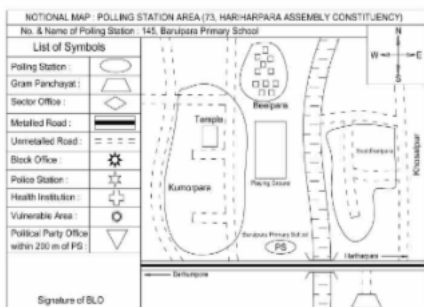

Cad View

Key MAP View