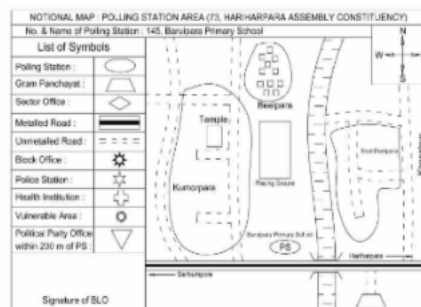

নির্বাচক নিবন্ধন আধিকারিকের স্বাক্ষর

Nazri Naksha

Google Map View

Polling Station Building Front View

Polling Station Front View

Cad View

Key MAP View

1 নাম : সাহানাজ বিবি স্বামীর নাম: লাল মহম্মদ মণ্ডল বাড়ির নং : n0189 বয়স : 45 লিঙ্গ : মহিলা	XMB1275627 ফটো উপলব্ধ	2 নাম : নাফিজা খাতুন পিতার নাম: নাফিকুল সেখ বাড়ির নং : n0123 বয়স : 26 লিঙ্গ : মহিলা	XMB1823368 ফটো উপলব্ধ	3 নাম : আরিফ হোসেন পিতার নাম: জাকির হোসেন বাড়ির নং : n0148 বয়স : 26 লিঙ্গ : পুরুষ	XMB1823392 ফটো উপলব্ধ
4 নাম : আরশিদা খাতুন পিতার নাম: নূর ইসলাম সেখ বাড়ির নং : n0179 বয়স : 26 লিঙ্গ : মহিলা	XMB1823400 ফটো উপলব্ধ	5 নাম : হাসিনা বিবি স্বামীর নাম: রফিক সেখ বাড়ির নং : N0123 বয়স : 28 লিঙ্গ : মহিলা	XMB1823566 ফটো উপলব্ধ	6 নাম : সাহানাজ খাতুন বিবি স্বামীর নাম: আকসারুল সেখ বাড়ির নং : N0183 বয়স : 27 লিঙ্গ : মহিলা	XMB1823574 ফটো উপলব্ধ
7 নাম : সাব্বিরা খাতুন স্বামীর নাম: আব্বাস আলি বাড়ির নং : N0182 বয়স : 27 লিঙ্গ : মহিলা	XMB1823558 ফটো উপলব্ধ	8 নাম : নারগিসা বিবি স্বামীর নাম: তোফিকুল সেখ বাড়ির নং : n0198 বয়স : 36 লিঙ্গ : মহিলা	DRC2883189 ফটো উপলব্ধ	9 নাম : মোঃ কাইফ পিতার নাম: রাজ্জাক আলী বাড়ির নং : এন0149 বয়স : 22 লিঙ্গ : পুরুষ	XMB2528933 ফটো উপলব্ধ
10 নাম : সামিমা আক্তার বানু পিতার নাম: জামালুদ্দিন সেখ বাড়ির নং : এন0173 বয়স : 22 লিঙ্গ : মহিলা	XMB2528925 ফটো উপলব্ধ	11 নাম : আরিফা খাতুন পিতার নাম: লেট জাকির হোসেন বাড়ির নং : এন0148 বয়স : 22 লিঙ্গ : মহিলা	XMB2528909 ফটো উপলব্ধ	12 নাম : জাহির আব্বাস পিতার নাম: জাহিদুল সেখ বাড়ির নং : N00148 বয়স : 25 লিঙ্গ : পুরুষ	XMB1882273 ফটো উপলব্ধ
13 নাম : তৌফিক উমর মন্ডল পিতার নাম: সাজাহান মন্ডল বাড়ির নং : এন0160 বয়স : 22 লিঙ্গ : পুরুষ	XMB2528834 ফটো উপলব্ধ	14 নাম : মহ মাহফুজ আলম পিতার নাম: মহ সাদিমান মন্ডল বাড়ির নং : N0160 বয়স : 24 লিঙ্গ : পুরুষ	XMB2319978 ফটো উপলব্ধ	15 নাম : সাথী কবিরাজ স্বামীর নাম: শ্যামল কবিরাজ বাড়ির নং : n0111 বয়স : 34 লিঙ্গ : মহিলা	XMB0967398 ফটো উপলব্ধ
16 নাম : তারারানী কবিরাজ স্বামীর নাম: কাশীনাথ কবিরাজ বাড়ির নং : n0111 বয়স : 66 লিঙ্গ : মহিলা	DRC1999150 ফটো উপলব্ধ	17 নাম : শ্যামল কবিরাজ পিতার নাম: কাশীনাথ কবিরাজ বাড়ির নং : n0111 বয়স : 49 লিঙ্গ : পুরুষ	WB/09/062/072159 ফটো উপলব্ধ	18 নাম : মমতা কর্মকার স্বামীর নাম: বাবলু কর্মকার বাড়ির নং : n0141 বয়স : 51 লিঙ্গ : মহিলা	WB/09/062/063358 ফটো উপলব্ধ
19 নাম : বিমল কর্মকার পিতার নাম: বাবলু কর্মকার বাড়ির নং : n0141 বয়স : 30 লিঙ্গ : পুরুষ	XMB1609072 ফটো উপলব্ধ	20 নাম : কমল কর্মকার পিতার নাম: বাবলু কর্মকার বাড়ির নং : n0141 বয়স : 28 লিঙ্গ : পুরুষ	XMB1681774 ফটো উপলব্ধ	21 নাম : বাবলু কর্মকার পিতার নাম: তুলসী কর্মকার বাড়ির নং : n0204 বয়স : 61 লিঙ্গ : পুরুষ	WB/09/062/063357 ফটো উপলব্ধ
22 নাম : শ্যামল কর্মকার পিতার নাম: বাবলু কর্মকার বাড়ির নং : N0141 বয়স : 26 লিঙ্গ : পুরুষ	XMB2322782 ফটো উপলব্ধ	23 নাম : শবনাম মুস্তারি পিতার নাম: কিবরুল হোসেন বাড়ির নং : এন0147 বয়স : 25 লিঙ্গ : মহিলা	XMB1882398 ফটো উপলব্ধ	24 নাম : নাইম সেখ মায়ের নাম: সুরাবুদ্দিন বেওয়া বাড়ির নং : এন0159 বয়স : 25 লিঙ্গ : পুরুষ	XMB1910819 ফটো উপলব্ধ
25 নাম : সালেহার খাতুন পিতার নাম: মাইনুল হক বাড়ির নং : এন0159 বয়স : 28 লিঙ্গ : মহিলা	XMB1882018 ফটো উপলব্ধ	26 নাম : সোহেলী খাতুন পিতার নাম: হাসিবুর রহমান বাড়ির নং : এন0153 বয়স : 22 লিঙ্গ : মহিলা	XMB2593994 ফটো উপলব্ধ	27 নাম : হাসিবা খাতুন স্বামীর নাম: সুরাবুদ্দিন সেখ বাড়ির নং : এন0165 বয়স : 23 লিঙ্গ : মহিলা	XMB2474039 ফটো উপলব্ধ
28 নাম : নাসিফা খাতুন পিতার নাম: আলিউল হোসেন বাড়ির নং : এন0147 বয়স : 23 লিঙ্গ : মহিলা	XMB2474021 ফটো উপলব্ধ	29 নাম : জেসমিনা খাতুন স্বামীর নাম: রাজেশ সেখ বাড়ির নং : এন000 বয়স : 23 লিঙ্গ : মহিলা	XMB2474047 ফটো উপলব্ধ	30 নাম : সাকিনা খাতুন পিতার নাম: আবু রাইহান মন্ডল বাড়ির নং : এন0151 বয়স : 25 লিঙ্গ : মহিলা	XMB1882315 ফটো উপলব্ধ