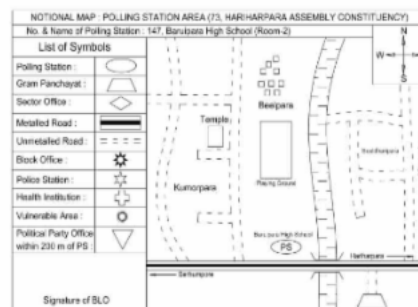

নির্বাচক নিবন্ধন আধিকারিকের স্বাক্ষর

Nazri Naksha

Google Map View

Polling Station Building Front View

Polling Station Front View

Cad View

Key MAP View

1 নাম : রুবিনা খাতুন বিবি স্বামীর নাম: চাঁদ মহম্মদ সেখ বাড়ির নং : N0045 বয়স : 27 লিঙ্গ : মহিলা	XMB1823897 ফটো উপলব্ধ	2 নাম : সাবিনা বিবি স্বামীর নাম: মাসুদ আলি বাড়ির নং : N0045 বয়স : 30 লিঙ্গ : মহিলা	XMB1823962 ফটো উপলব্ধ	3 নাম : জিসাক আহম্মদ পিতার নাম: সাদের আলী বাড়ির নং : N0036 বয়স : 26 লিঙ্গ : পুরুষ	XMB1824622 ফটো উপলব্ধ
4 নাম : রেকসোনা বিবি স্বামীর নাম: তাহাজ্জল সেখ বাড়ির নং : N0074 বয়স : 26 লিঙ্গ : মহিলা	XMB1824655 ফটো উপলব্ধ	5 নাম : সাবিনা ইয়াসমিন পিতার নাম: সাইফুল ইসলাম সেখ বাড়ির নং : N0047 বয়স : 27 লিঙ্গ : মহিলা	XMB1824705 ফটো উপলব্ধ	6 নাম : পুনকা বিবি স্বামীর নাম: মুকাবে সেখ বাড়ির নং : N0078 বয়স : 61 লিঙ্গ : মহিলা	WB/09/062/069386 ফটো উপলব্ধ
7 নাম : হাবিবুল সেখ পিতার নাম: সাইরুদ্দিন সেখ বাড়ির নং : N0021 বয়স : 27 লিঙ্গ : পুরুষ	XMB1762384 ফটো উপলব্ধ	8 নাম : মিনারুল সেখ মায়ের নাম: বেদানা বিবি বাড়ির নং : n0076 বয়স : 52 লিঙ্গ : পুরুষ	XMB1682848 ফটো উপলব্ধ	9 নাম : নুরসাদ আলি পিতার নাম: রাজ্জাক আলি বাড়ির নং : n0091 বয়স : 40 লিঙ্গ : পুরুষ	DRC2883387 ফটো উপলব্ধ
10 নাম : উরফা বিবি স্বামীর নাম: আব্দুল রাজ্জাক সেখ বাড়ির নং : n0091 বয়স : 63 লিঙ্গ : মহিলা	DRC2391498 ফটো উপলব্ধ	11 নাম : সিরিফা বিবি স্বামীর নাম: জমির সেখ বাড়ির নং : এন0021 বয়স : 27 লিঙ্গ : মহিলা	XMB1883016 ফটো উপলব্ধ	12 নাম : রাজ্জাক আলী পিতার নাম: তোরাবুদ্দিন সেখ বাড়ির নং : n0091 বয়স : 67 লিঙ্গ : পুরুষ	WB/09/062/075392 ফটো উপলব্ধ
13 নাম : পারভিনা বিবি (খাতুন) স্বামীর নাম: পারভিনা বিবি বাড়ির নং : n0058 বয়স : 38 লিঙ্গ : মহিলা	XMB1397488 ফটো উপলব্ধ	14 নাম : সেনহা খাতুন স্বামীর নাম: সায়েন আলী বাড়ির নং : n0036 বয়স : 29 লিঙ্গ : মহিলা	XMB1729607 ফটো উপলব্ধ	15 নাম : খুর্শিদ আলম পিতার নাম: মুশির্দুল সেখ বাড়ির নং : N0077 বয়স : 32 লিঙ্গ : পুরুষ	XMB1197821 ফটো উপলব্ধ
16 নাম : সাইরুদ্দিন সেখ পিতার নাম: মহবত সেখ বাড়ির নং : n0021 বয়স : 63 লিঙ্গ : পুরুষ	XMB2000495 ফটো উপলব্ধ	17 নাম : মাফরোজা বিবি স্বামীর নাম: রিয়াজুদ্দিন সেখ বাড়ির নং : n0076 বয়স : 35 লিঙ্গ : মহিলা	XMB0967620 ফটো উপলব্ধ	18 নাম : দিলুয়ার হোসেন পিতার নাম: খোদাবক্স সেখ বাড়ির নং : n0058 বয়স : 36 লিঙ্গ : পুরুষ	XMB0453027 ফটো উপলব্ধ
19 নাম : মাফরোজা খাতুন বিবি স্বামীর নাম: খুর্শিদ আলম বাড়ির নং : N0077 বয়স : 30 লিঙ্গ : মহিলা	XMB1681055 ফটো উপলব্ধ	20 নাম : কদভানু বিবি স্বামীর নাম: রাকিবুল সেখ বাড়ির নং : n0058 বয়স : 41 লিঙ্গ : মহিলা	XMB1084169 ফটো উপলব্ধ	21 নাম : সাইদুল সেখ পিতার নাম: মসলেম সেখ বাড়ির নং : n0021 বয়স : 76 লিঙ্গ : পুরুষ	DRC1427038 ফটো উপলব্ধ
22 নাম : পিয়ারুল সেখ পিতার নাম: মিনারুল সেখ বাড়ির নং : n0076 বয়স : 32 লিঙ্গ : পুরুষ	XMB1609411 ফটো উপলব্ধ	23 নাম : সানোয়ার সেখ পিতার নাম: খোদা বক্স সেখ বাড়ির নং : n0058 বয়স : 53 লিঙ্গ : পুরুষ	WB/09/062/075351 ফটো উপলব্ধ	24 নাম : রাকিবুল সেখ পিতার নাম: খোদাবক্স সেখ বাড়ির নং : n0058 বয়স : 48 লিঙ্গ : পুরুষ	DRC2001378 ফটো উপলব্ধ
25 নাম : মজিরা বিবি স্বামীর নাম: সানোয়ার হোসেন বাড়ির নং : n0058 বয়স : 42 লিঙ্গ : মহিলা	DRC2391456 ফটো উপলব্ধ	26 নাম : আনোয়ার হোসেন পিতার নাম: খোদাবক্স সেখ বাড়ির নং : n0058 বয়স : 55 লিঙ্গ : পুরুষ	XMB2001105 ফটো উপলব্ধ	27 নাম : আরজিয়া বিবি স্বামীর নাম: খোদাবক্স সেখ বাড়ির নং : n0058 বয়স : 65 লিঙ্গ : মহিলা	XMB2000776 ফটো উপলব্ধ
28 নাম : সাকিনা খাতুন স্বামীর নাম: মোঃ ফুলচাঁদ সেখ বাড়ির নং : এন0021 বয়স : 27 লিঙ্গ : মহিলা	XMB1760396 ফটো উপলব্ধ	29 নাম : অমিত হাসান পিতার নাম: কামালুদ্দিন সেখ বাড়ির নং : n0076 বয়স : 29 লিঙ্গ : পুরুষ	XMB1609387 ফটো উপলব্ধ	30 নাম : মোঃ সৌরভ হোসেন পিতার নাম: সাদের আলি বাড়ির নং : n0036 বয়স : 33 লিঙ্গ : পুরুষ	XMB1285865 ফটো উপলব্ধ