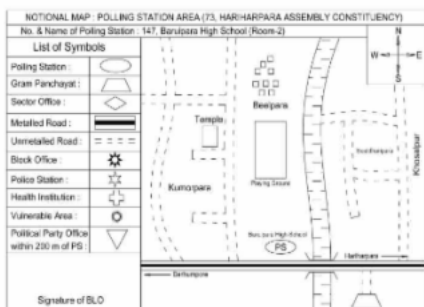

নির্বাচক নিবন্ধন আধিকারিকের স্বাক্ষর

Nazri Naksha

Google Map View

Polling Station Building Front View

Polling Station Front View

Cad View

Key MAP View

1 নাম : রুবিনা খাতুন বিবি স্বামীর নাম: চাঁদ মহম্মদ সেখ বাড়ির নং : N0045 বয়স : 27 লিঙ্গ : মহিলা	XMB1823897 ফটো উপলব্ধ	2 নাম : সাবিনা বিবি স্বামীর নাম: মাসুদ আলি বাড়ির নং : N0045 বয়স : 30 লিঙ্গ : মহিলা	XMB1823962 ফটো উপলব্ধ	3 নাম : জিসাক আহম্মদ পিতার নাম: সাদের আলী বাড়ির নং : N0036 বয়স : 26 লিঙ্গ : পুরুষ	XMB1824622 ফটো উপলব্ধ
4 নাম : রেকসোনা বিবি স্বামীর নাম: তাহাজ্জল সেখ বাড়ির নং : N0074 বয়স : 26 লিঙ্গ : মহিলা	XMB1824655 ফটো উপলব্ধ	5 নাম : সাবিনা ইয়াসমিন পিতার নাম: সাইফুল ইসলাম সেখ বাড়ির নং : N0047 বয়স : 27 লিঙ্গ : মহিলা	XMB1824705 ফটো উপলব্ধ	6 নাম : পুনকা বিবি স্বামীর নাম: মুকাবে সেখ বাড়ির নং : N0078 বয়স : 61 লিঙ্গ : মহিলা	WB/09/062/069386 ফটো উপলব্ধ
7 নাম : হাবিবুল সেখ পিতার নাম: সাইরুদ্দিন সেখ বাড়ির নং : N0021 বয়স : 27 লিঙ্গ : পুরুষ	XMB1762384 ফটো উপলব্ধ	8 নাম : মিনারুল সেখ মায়ের নাম: বেদানা বিবি বাড়ির নং : n0076 বয়স : 52 লিঙ্গ : পুরুষ	XMB1682848 ফটো উপলব্ধ	9 নাম : নুরসাদ আলি পিতার নাম: রাজ্জাক আলি বাড়ির নং : n0091 বয়স : 40 লিঙ্গ : পুরুষ	DRC2883387 ফটো উপলব্ধ
10 নাম : উরফা বিবি স্বামীর নাম: আব্দুল রাজ্জাক সেখ বাড়ির নং : n0091 বয়স : 63 লিঙ্গ : মহিলা	DRC2391498 ফটো উপলব্ধ	11 নাম : সিরিফা বিবি স্বামীর নাম: জমির সেখ বাড়ির নং : এন0021 বয়স : 27 লিঙ্গ : মহিলা	XMB1883016 ফটো উপলব্ধ	12 নাম : রাজ্জাক আলী পিতার নাম: তোরাবুদ্দিন সেখ বাড়ির নং : n0091 বয়স : 67 লিঙ্গ : পুরুষ	WB/09/062/075392 ফটো উপলব্ধ
13 নাম : পারভিনা বিবি (খাতুন) স্বামীর নাম: পারভিনা বিবি বাড়ির নং : n0058 বয়স : 38 লিঙ্গ : মহিলা	XMB1397488 ফটো উপলব্ধ	14 নাম : সেনহা খাতুন স্বামীর নাম: সায়েন আলী বাড়ির নং : n0036 বয়স : 29 লিঙ্গ : মহিলা	XMB1729607 ফটো উপলব্ধ	15 নাম : খুর্শিদ আলম পিতার নাম: মুশির্দুল সেখ বাড়ির নং : N0077 বয়স : 32 লিঙ্গ : পুরুষ	XMB1197821 ফটো উপলব্ধ
16 নাম : সাইরুদ্দিন সেখ পিতার নাম: মহবত সেখ বাড়ির নং : n0021 বয়স : 63 লিঙ্গ : পুরুষ	XMB2000495 ফটো উপলব্ধ	17 নাম : মাফরোজা বিবি স্বামীর নাম: রিয়াজুদ্দিন সেখ বাড়ির নং : n0076 বয়স : 35 লিঙ্গ : মহিলা	XMB0967620 ফটো উপলব্ধ	18 নাম : দিলুয়ার হোসেন পিতার নাম: খোদাবক্স সেখ বাড়ির নং : n0058 বয়স : 36 লিঙ্গ : পুরুষ	XMB0453027 ফটো উপলব্ধ
19 নাম : মাফরোজা খাতুন বিবি স্বামীর নাম: খুর্শিদ আলম বাড়ির নং : N0077 বয়স : 30 লিঙ্গ : মহিলা	XMB1681055 ফটো উপলব্ধ	20 নাম : কদভানু বিবি স্বামীর নাম: রাকিবুল সেখ বাড়ির নং : n0058 বয়স : 41 লিঙ্গ : মহিলা	XMB1084169 ফটো উপলব্ধ	21 নাম : সাইদুল সেখ পিতার নাম: মসলেম সেখ বাড়ির নং : n0021 বয়স : 76 লিঙ্গ : পুরুষ	DRC1427038 ফটো উপলব্ধ
22 নাম : পিয়ারুল সেখ পিতার নাম: মিনারুল সেখ বাড়ির নং : n0076 বয়স : 32 লিঙ্গ : পুরুষ	XMB1609411 ফটো উপলব্ধ	23 নাম : সানোয়ার সেখ পিতার নাম: খোদা বক্স সেখ বাড়ির নং : n0058 বয়স : 53 লিঙ্গ : পুরুষ	WB/09/062/075351 ফটো উপলব্ধ	24 নাম : রাকিবুল সেখ পিতার নাম: খোদাবক্স সেখ বাড়ির নং : n0058 বয়স : 48 লিঙ্গ : পুরুষ	DRC2001378 ফটো উপলব্ধ
25 নাম : মজিরা বিবি স্বামীর নাম: সানোয়ার হোসেন বাড়ির নং : n0058 বয়স : 42 লিঙ্গ : মহিলা	DRC2391456 ফটো উপলব্ধ	26 নাম : আনোয়ার হোসেন পিতার নাম: খোদাবক্স সেখ বাড়ির নং : n0058 বয়স : 55 লিঙ্গ : পুরুষ	XMB2001105 ফটো উপলব্ধ	27 নাম : আরজিয়া বিবি স্বামীর নাম: খোদাবক্স সেখ বাড়ির নং : n0058 বয়স : 65 লিঙ্গ : মহিলা	XMB2000776 ফটো উপলব্ধ
28 নাম : সাকিনা খাতুন স্বামীর নাম: মোঃ ফুলচাঁদ সেখ বাড়ির নং : এন0021 বয়স : 27 লিঙ্গ : মহিলা	XMB1760396 ফটো উপলব্ধ	29 নাম : অমিত হাসান পিতার নাম: কামালুদ্দিন সেখ বাড়ির নং : n0076 বয়স : 29 লিঙ্গ : পুরুষ	XMB1609387 ফটো উপলব্ধ	30 নাম : মোঃ সৌরভ হোসেন পিতার নাম: সাদের আলি বাড়ির নং : n0036 বয়স : 33 লিঙ্গ : পুরুষ	XMB1285865 ফটো উপলব্ধ