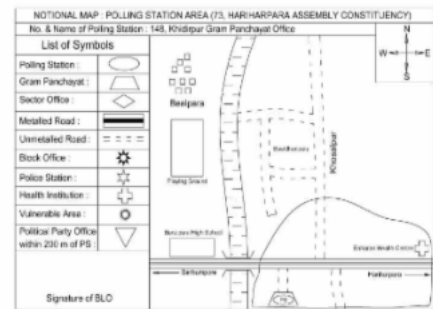

নির্বাচক নিবন্ধন আধিকারিকের স্বাক্ষর

Nazri Naksha

Google Map View

Polling Station Building Front View

Polling Station Front View

Cad View

Key MAP View

1 নাম : সরিফুল ইসলাম পিতার নাম: সিরাজুল ইসলাম বাড়ির নং : N0016 বয়স : 24 লিঙ্গ : পুরুষ	XMB2337269 ফটো উপলব্ধ	2 নাম : রাখিনা বিবি স্বামীর নাম: সাফিকুল ইসলাম বাড়ির নং : n0016 বয়স : 32 লিঙ্গ : মহিলা	XMB1516178 ফটো উপলব্ধ	3 নাম : আরেজান বিবি স্বামীর নাম: সিরাজুল ইসলাম সেখ বাড়ির নং : n0016 বয়স : 55 লিঙ্গ : মহিলা	WB/09/062/078378 ফটো উপলব্ধ
4 নাম : বিল্লাল সেখ পিতার নাম: সিরাজুল ইসলাম বাড়ির নং : n0018 বয়স : 33 লিঙ্গ : পুরুষ	XMB1084276 ফটো উপলব্ধ	5 নাম : সিরাজুল সেখ পিতার নাম: বানী ইসরাইল সেখ বাড়ির নং : n0155 বয়স : 39 লিঙ্গ : পুরুষ	XMB0456939 ফটো উপলব্ধ	6 নাম : মীর সুফিয়ান পিতার নাম: মীর কাশিম আলি বাড়ির নং : n0152 বয়স : 44 লিঙ্গ : পুরুষ	DRC2002053 ফটো উপলব্ধ
7 নাম : মীর কাশিম আলি পিতার নাম: আবু বাক্কার আলি বাড়ির নং : n0151 বয়স : 74 লিঙ্গ : পুরুষ	DRC0006437 ফটো উপলব্ধ	8 নাম : সারজিনা বিবি স্বামীর নাম: মারজুম সেখ বাড়ির নং : n0146 বয়স : 50 লিঙ্গ : মহিলা	DRC2686194 ফটো উপলব্ধ	9 নাম : সাদিকুল সেখ পিতার নাম: ডালিম সেখ বাড়ির নং : N0020 বয়স : 28 লিঙ্গ : পুরুষ	XMB1762616 ফটো উপলব্ধ
10 নাম : রাবিয়া বিবি স্বামীর নাম: নুরুল ইসলাম বাড়ির নং : n0017 বয়স : 59 লিঙ্গ : মহিলা	WB/09/062/078376 ফটো উপলব্ধ	11 নাম : আনুয়ারা বিবি স্বামীর নাম: আতর আলী সেখ বাড়ির নং : n0180 বয়স : 85 লিঙ্গ : মহিলা	DRC2732592 ফটো উপলব্ধ	12 নাম : রমেছা বিবি স্বামীর নাম: মইনুদ্দিন সেখ বাড়ির নং : n0092 বয়স : 71 লিঙ্গ : মহিলা	XMB2001774 ফটো উপলব্ধ
13 নাম : সাফিয়া বিবি স্বামীর নাম: হালিম সেখ বাড়ির নং : n0092 বয়স : 48 লিঙ্গ : মহিলা	XMB2001626 ফটো উপলব্ধ	14 নাম : হালিম সেখ পিতার নাম: মইনুদ্দিন সেখ বাড়ির নং : n0092 বয়স : 51 লিঙ্গ : পুরুষ	XMB2001618 ফটো উপলব্ধ	15 নাম : মীর মহম্মদ আলী পিতার নাম: মীর কাশিম আলী বাড়ির নং : n0151 বয়স : 48 লিঙ্গ : পুরুষ	XMB1084896 ফটো উপলব্ধ
16 নাম : সাবিনা বিবি স্বামীর নাম: রফিকুল সেখ বাড়ির নং : n0230 বয়স : 28 লিঙ্গ : মহিলা	XMB1824879 ফটো উপলব্ধ	17 নাম : মোঃ লতিবুদ্দিন পিতার নাম: মোঃ সানোয়ার আলী বাড়ির নং : n0173 বয়স : 44 লিঙ্গ : পুরুষ	DRC2699825 ফটো উপলব্ধ	18 নাম : হামেদা বিবি স্বামীর নাম: সানোয়ার আলি বাড়ির নং : n0172 বয়স : 65 লিঙ্গ : মহিলা	DRC2699817 ফটো উপলব্ধ
19 নাম : পিন্টু সেখ পিতার নাম: পাতান সেখ বাড়ির নং : n0092 বয়স : 61 লিঙ্গ : পুরুষ	XMB2001659 ফটো উপলব্ধ	20 নাম : লিলুফা বিবি স্বামীর নাম: গিয়াসউদ্দিন মন্ডল বাড়ির নং : n0176 বয়স : 39 লিঙ্গ : মহিলা	DRC2797991 ফটো উপলব্ধ	21 নাম : রফিকুল সেখ পিতার নাম: বিল্লাল সেখ বাড়ির নং : n0018 বয়স : 33 লিঙ্গ : পুরুষ	XMB1397827 ফটো উপলব্ধ
22 নাম : সিরাজুল ইসলাম পিতার নাম: আলি হোসেন বাড়ির নং : n0016 বয়স : 59 লিঙ্গ : পুরুষ	XMB2002210 ফটো উপলব্ধ	23 নাম : রেজিনা বিবি স্বামীর নাম: জুবের খান বাড়ির নং : n0167 বয়স : 36 লিঙ্গ : মহিলা	XMB1516335 ফটো উপলব্ধ	24 নাম : পারুল খাতুন পিতার নাম: বিল্লাল সেখ বাড়ির নং : n0018 বয়স : 33 লিঙ্গ : মহিলা	XMB1516251 ফটো উপলব্ধ
25 নাম : আজিজুল হক পিতার নাম: মইনুদ্দিন সেখ বাড়ির নং : n0092 বয়স : 54 লিঙ্গ : পুরুষ	DRC1431014 ফটো উপলব্ধ	26 নাম : জমজমা বিবি স্বামীর নাম: উনসার আলি বাড়ির নং : n0018 বয়স : 48 লিঙ্গ : মহিলা	XMB2001980 ফটো উপলব্ধ	27 নাম : হাসমাতারা খাতুন স্বামীর নাম: ইউসুফ আলি বাড়ির নং : N0161 বয়স : 37 লিঙ্গ : মহিলা	XMB2336279 ফটো উপলব্ধ
28 নাম : অতিক আলমগোর পিতার নাম: কেরামতুল্লা সেখ বাড়ির নং : N0028 বয়স : 25 লিঙ্গ : পুরুষ	XMB2336766 ফটো উপলব্ধ	29 নাম : সৈয়দ ইরানী স্বামীর নাম: মোঃ জাকির হোসেন বাড়ির নং : n0018 বয়স : 42 লিঙ্গ : মহিলা	DRC2001428 ফটো উপলব্ধ	30 নাম : সাফিকুল সেখ পিতার নাম: বিল্লাল সেখ বাড়ির নং : n0018 বয়স : 33 লিঙ্গ : পুরুষ	XMB1397819 ফটো উপলব্ধ