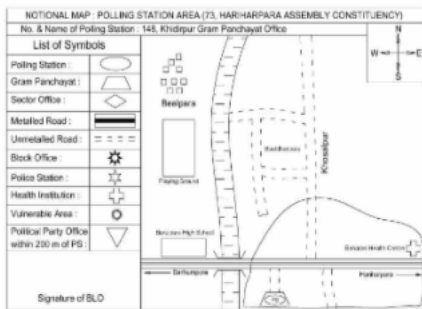

নির্বাচক নিবন্ধন আধিকারিকের স্বাক্ষর

Nazri Naksha

Google Map View

Polling Station Building Front View

Polling Station Front View

Cad View

Key MAP View

1 নাম : সরিফুল ইসলাম পিতার নাম: সিরাজুল ইসলাম বাড়ির নং : N0016 বয়স : 24 লিঙ্গ : পুরুষ	XMB2337269 ফটো উপলব্ধ	2 নাম : রাখিনা বিবি স্বামীর নাম: সাফিকুল ইসলাম বাড়ির নং : n0016 বয়স : 32 লিঙ্গ : মহিলা	XMB1516178 ফটো উপলব্ধ	3 নাম : আরেজান বিবি স্বামীর নাম: সিরাজুল ইসলাম সেখ বাড়ির নং : n0016 বয়স : 55 লিঙ্গ : মহিলা	WB/09/062/078378 ফটো উপলব্ধ
4 নাম : বিল্লাল সেখ পিতার নাম: সিরাজুল ইসলাম বাড়ির নং : n0018 বয়স : 33 লিঙ্গ : পুরুষ	XMB1084276 ফটো উপলব্ধ	5 নাম : সিরাজুল সেখ পিতার নাম: বানী ইসরাইল সেখ বাড়ির নং : n0155 বয়স : 39 লিঙ্গ : পুরুষ	XMB0456939 ফটো উপলব্ধ	6 নাম : মীর সুফিয়ান পিতার নাম: মীর কাশিম আলি বাড়ির নং : n0152 বয়স : 44 লিঙ্গ : পুরুষ	DRC2002053 ফটো উপলব্ধ
7 নাম : মীর কাশিম আলি পিতার নাম: আবু বাক্কার আলি বাড়ির নং : n0151 বয়স : 74 লিঙ্গ : পুরুষ	DRC0006437 ফটো উপলব্ধ	8 নাম : সারজিনা বিবি স্বামীর নাম: মারজুম সেখ বাড়ির নং : n0146 বয়স : 50 লিঙ্গ : মহিলা	DRC2686194 ফটো উপলব্ধ	9 নাম : সাদিকুল সেখ পিতার নাম: ডালিম সেখ বাড়ির নং : N0020 বয়স : 28 লিঙ্গ : পুরুষ	XMB1762616 ফটো উপলব্ধ
10 নাম : রাবিয়া বিবি স্বামীর নাম: নুরুল ইসলাম বাড়ির নং : n0017 বয়স : 59 লিঙ্গ : মহিলা	WB/09/062/078376 ফটো উপলব্ধ	11 নাম : আনুয়ারা বিবি স্বামীর নাম: আতর আলী সেখ বাড়ির নং : n0180 বয়স : 85 লিঙ্গ : মহিলা	DRC2732592 ফটো উপলব্ধ	12 নাম : রমেছা বিবি স্বামীর নাম: মইনুদ্দিন সেখ বাড়ির নং : n0092 বয়স : 71 লিঙ্গ : মহিলা	XMB2001774 ফটো উপলব্ধ
13 নাম : সাফিয়া বিবি স্বামীর নাম: হালিম সেখ বাড়ির নং : n0092 বয়স : 48 লিঙ্গ : মহিলা	XMB2001626 ফটো উপলব্ধ	14 নাম : হালিম সেখ পিতার নাম: মইনুদ্দিন সেখ বাড়ির নং : n0092 বয়স : 51 লিঙ্গ : পুরুষ	XMB2001618 ফটো উপলব্ধ	15 নাম : মীর মহম্মদ আলী পিতার নাম: মীর কাশিম আলী বাড়ির নং : n0151 বয়স : 48 লিঙ্গ : পুরুষ	XMB1084896 ফটো উপলব্ধ
16 নাম : সাবিনা বিবি স্বামীর নাম: রফিকুল সেখ বাড়ির নং : n0230 বয়স : 28 লিঙ্গ : মহিলা	XMB1824879 ফটো উপলব্ধ	17 নাম : মোঃ লতিবুদ্দিন পিতার নাম: মোঃ সানোয়ার আলী বাড়ির নং : n0173 বয়স : 44 লিঙ্গ : পুরুষ	DRC2699825 ফটো উপলব্ধ	18 নাম : হামেদা বিবি স্বামীর নাম: সানোয়ার আলি বাড়ির নং : n0172 বয়স : 65 লিঙ্গ : মহিলা	DRC2699817 ফটো উপলব্ধ
19 নাম : পিন্টু সেখ পিতার নাম: পাতান সেখ বাড়ির নং : n0092 বয়স : 61 লিঙ্গ : পুরুষ	XMB2001659 ফটো উপলব্ধ	20 নাম : লিলুফা বিবি স্বামীর নাম: গিয়াসউদ্দিন মন্ডল বাড়ির নং : n0176 বয়স : 39 লিঙ্গ : মহিলা	DRC2797991 ফটো উপলব্ধ	21 নাম : রফিকুল সেখ পিতার নাম: বিল্লাল সেখ বাড়ির নং : n0018 বয়স : 33 লিঙ্গ : পুরুষ	XMB1397827 ফটো উপলব্ধ
22 নাম : সিরাজুল ইসলাম পিতার নাম: আলি হোসেন বাড়ির নং : n0016 বয়স : 59 লিঙ্গ : পুরুষ	XMB2002210 ফটো উপলব্ধ	23 নাম : রেজিনা বিবি স্বামীর নাম: জুবের খান বাড়ির নং : n0167 বয়স : 36 লিঙ্গ : মহিলা	XMB1516335 ফটো উপলব্ধ	24 নাম : পারুল খাতুন পিতার নাম: বিল্লাল সেখ বাড়ির নং : n0018 বয়স : 33 লিঙ্গ : মহিলা	XMB1516251 ফটো উপলব্ধ
25 নাম : আজিজুল হক পিতার নাম: মইনুদ্দিন সেখ বাড়ির নং : n0092 বয়স : 54 লিঙ্গ : পুরুষ	DRC1431014 ফটো উপলব্ধ	26 নাম : জমজমা বিবি স্বামীর নাম: উনসার আলি বাড়ির নং : n0018 বয়স : 48 লিঙ্গ : মহিলা	XMB2001980 ফটো উপলব্ধ	27 নাম : হাসমাতারা খাতুন স্বামীর নাম: ইউসুফ আলি বাড়ির নং : N0161 বয়স : 37 লিঙ্গ : মহিলা	XMB2336279 ফটো উপলব্ধ
28 নাম : অতিক আলমগোর পিতার নাম: কেরামতুল্লা সেখ বাড়ির নং : N0028 বয়স : 25 লিঙ্গ : পুরুষ	XMB2336766 ফটো উপলব্ধ	29 নাম : সৈয়দ ইরানী স্বামীর নাম: মোঃ জাকির হোসেন বাড়ির নং : n0018 বয়স : 42 লিঙ্গ : মহিলা	DRC2001428 ফটো উপলব্ধ	30 নাম : সাফিকুল সেখ পিতার নাম: বিল্লাল সেখ বাড়ির নং : n0018 বয়স : 33 লিঙ্গ : পুরুষ	XMB1397819 ফটো উপলব্ধ