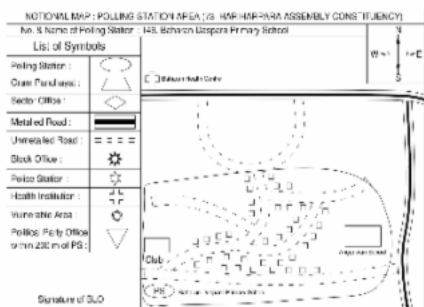

Nazri Naksha