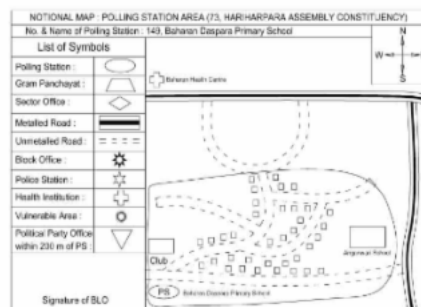

নির্বাচক নিবন্ধন আধিকারিকের স্বাক্ষর

Nazri Naksha

Google Map View

Polling Station Building Front View

Polling Station Front View

Cad View

Key MAP View

| | | | | | |
|---|--------------------------------|--|--------------------------------|--|--------------------------|
| 1 নাম : ফুলসুরা বিবি স্বামীর নাম: নিজাম সেখ বাড়ির নং : n0008 বয়স : 29 লিঙ্গ : মহিলা | XMB1683614 ফটো উপলব্ধ | 2 নাম : আনেসা বিবি স্বামীর নাম: মজিবর সেখ বাড়ির নং : n0162 বয়স : 42 লিঙ্গ : মহিলা | XMB1803816 ফটো উপলব্ধ | 3 নাম : রহিমা বিবি স্বামীর নাম: জিয়ারুল সেখ বাড়ির নং : n0158 বয়স : 27 লিঙ্গ : মহিলা | XMB1825231 ফটো উপলব্ধ |
| 4 নাম : নাজমা বিবি স্বামীর নাম: রবিউল সেখ বাড়ির নং : N0015 বয়স : 26 লিঙ্গ : মহিলা | XMB1825207 ফটো উপলব্ধ | 5 নাম : সাকিনা বিবি স্বামীর নাম: সেলিম সেখ বাড়ির নং : n0014 বয়স : 28 লিঙ্গ : মহিলা | XMB1683465 ফটো উপলব্ধ | 6 নাম : খালিদা বিবি স্বামীর নাম: জাহাঙ্গীর সেখ বাড়ির নং : n0019 বয়স : 39 লিঙ্গ : মহিলা | DRC2884146 ফটো উপলব্ধ |
| 7 নাম : ফুলসুরা বিবি স্বামীর নাম: আমজাদ সেখ বাড়ির নং : n0134 বয়স : 43 লিঙ্গ : মহিলা | DRC1503754 ফটো উপলব্ধ | 8 নাম : জাহাঙ্গীর সেখ পিতার নাম: মাতম সেখ বাড়ির নং : n0019 বয়স : 45 লিঙ্গ : পুরুষ | XMB2002574 ফটো উপলব্ধ | 9 নাম : হাসিবা বিবি স্বামীর নাম: তাহিদুল সেখ বাড়ির নং : এন00 বয়স : 28 লিঙ্গ : মহিলা | XMB1681154 ফটো উপলব্ধ |
| 10 নাম : হাসানুজ্জামান সেখ পিতার নাম: জান মহম্মদ সেখ বাড়ির নং : এন00 বয়স : 39 লিঙ্গ : পুরুষ | XMB0479352 ফটো উপলব্ধ | 11 নাম : সুভাষ দাস পিতার নাম: সুখেন দাস বাড়ির নং : এন000 বয়স : 29 লিঙ্গ : পুরুষ | XMB1947134 ফটো উপলব্ধ | 12 নাম : মাজেদা বিবি পিতার নাম: ফুরকান সেখ বাড়ির নং : n0167 বয়স : 30 লিঙ্গ : মহিলা | XMB1608066 ফটো উপলব্ধ |
| 13 নাম : কুরমান সেখ পিতার নাম: ছিয়াতুল্লা সেখ বাড়ির নং : n0014 বয়স : 51 লিঙ্গ : পুরুষ | WB/09/062/078814 ফটো উপলব্ধ | 14 নাম : মদিনা বিবি স্বামীর নাম: কুরমান সেখ বাড়ির নং : n0014 বয়স : 50 লিঙ্গ : মহিলা | WB/09/062/078815 ফটো উপলব্ধ | 15 নাম : জামিরন বিবি স্বামীর নাম: কুরমান সেখ বাড়ির নং : n0014 বয়স : 46 লিঙ্গ : মহিলা | XMB1084722 ফটো উপলব্ধ |
| 16 নাম : সেলিম সেখ পিতার নাম: কুরমান সেখ বাড়ির নং : n0014 বয়স : 33 লিঙ্গ : পুরুষ | XMB1397926 ফটো উপলব্ধ | 17 নাম : আজিবুল সেখ পিতার নাম: কুরবান সেখ বাড়ির নং : n0014 বয়স : 29 লিঙ্গ : পুরুষ | XMB1609916 ফটো উপলব্ধ | 18 নাম : মাসিদুল সেখ পিতার নাম: ফরিদ সেখ বাড়ির নং : n0006 বয়স : 40 লিঙ্গ : পুরুষ | DRC2806669 ফটো উপলব্ধ |
| 19 নাম : সাজমিরা বিবি স্বামীর নাম: মাসিদুল সেখ বাড়ির নং : n0006 বয়স : 29 লিঙ্গ : মহিলা | XMB1609973 ফটো উপলব্ধ | 20 নাম : সাবিলা বিবি স্বামীর নাম: নুরজামান মণ্ডল বাড়ির নং : n0008 বয়স : 30 লিঙ্গ : মহিলা | XMB1516491 ফটো উপলব্ধ | 21 নাম : রহিদুল সেখ পিতার নাম: ফরিদ সেখ বাড়ির নং : n0006 বয়স : 37 লিঙ্গ : পুরুষ | XMB1084409 ফটো উপলব্ধ |
| 22 নাম : রেবেকা বিবি স্বামীর নাম: আসাদুল সেখ বাড়ির নং : n0006 বয়স : 39 লিঙ্গ : মহিলা | DRC2884120 ফটো উপলব্ধ | 23 নাম : আয়েশা বিবি স্বামীর নাম: ফরিদ সেখ বাড়ির নং : n0006 বয়স : 64 লিঙ্গ : মহিলা | XMB2002806 ফটো উপলব্ধ | 24 নাম : আসাদুল সেখ পিতার নাম: ফরিদ সেখ বাড়ির নং : n0006 বয়স : 46 লিঙ্গ : পুরুষ | DRC2805091 ফটো উপলব্ধ |
| 25 নাম : সাইদুল সেখ পিতার নাম: ফরিদ সেখ বাড়ির নং : n0006 বয়স : 40 লিঙ্গ : পুরুষ | DRC2805323 ফটো উপলব্ধ | 26 নাম : নাসিমা খাতুন স্বামীর নাম: সাফিকুল সেখ বাড়ির নং : n0166 বয়স : 33 লিঙ্গ : মহিলা | XMB1196583 ফটো উপলব্ধ | 27 নাম : সকেনা বিবি স্বামীর নাম: মাতম আলি সেখ বাড়ির নং : n0019 বয়স : 66 লিঙ্গ : মহিলা | XMB2002319 ফটো উপলব্ধ |
| 28 নাম : আয়েশা বিবি স্বামীর নাম: সাইদুল সেখ বাড়ির নং : n0006 বয়স : 29 লিঙ্গ : মহিলা | XMB1609999 ফটো উপলব্ধ | 29 নাম : মমতাজ বিবি স্বামীর নাম: আজিজুল সেখ বাড়ির নং : n0008 বয়স : 55 লিঙ্গ : মহিলা | XMB2406742 ফটো উপলব্ধ | 30 নাম : লজিমুদ্দিন সেখ পিতার নাম: মুনতাজ সেখ বাড়ির নং : n0008 বয়স : 65 লিঙ্গ : পুরুষ | XMB2406973 ফটো উপলব্ধ |