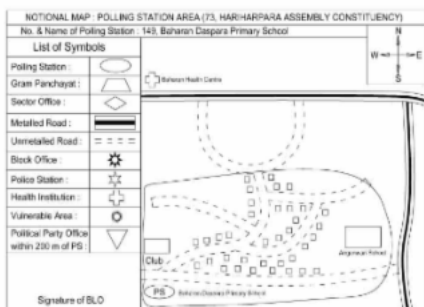

নির্বাচক নিবন্ধন আধিকারিকের স্বাক্ষর

Nazri Naksha

Google Map View

Polling Station Building Front View

Polling Station Front View

Cad View

Key MAP View

| | | | | | |
|---|--------------------------------|--|--------------------------------|--|--------------------------|
| 1 নাম : ফুলসুরা বিবি স্বামীর নাম: নিজাম সেখ বাড়ির নং : n0008 বয়স : 29 লিঙ্গ : মহিলা | XMB1683614 ফটো উপলব্ধ | 2 নাম : আনেসা বিবি স্বামীর নাম: মজিবর সেখ বাড়ির নং : n0162 বয়স : 42 লিঙ্গ : মহিলা | XMB1803816 ফটো উপলব্ধ | 3 নাম : রহিমা বিবি স্বামীর নাম: জিয়ারুল সেখ বাড়ির নং : n0158 বয়স : 27 লিঙ্গ : মহিলা | XMB1825231 ফটো উপলব্ধ |
| 4 নাম : নাজমা বিবি স্বামীর নাম: রবিউল সেখ বাড়ির নং : N0015 বয়স : 26 লিঙ্গ : মহিলা | XMB1825207 ফটো উপলব্ধ | 5 নাম : সাকিনা বিবি স্বামীর নাম: সেলিম সেখ বাড়ির নং : n0014 বয়স : 28 লিঙ্গ : মহিলা | XMB1683465 ফটো উপলব্ধ | 6 নাম : খালিদা বিবি স্বামীর নাম: জাহাঙ্গীর সেখ বাড়ির নং : n0019 বয়স : 39 লিঙ্গ : মহিলা | DRC2884146 ফটো উপলব্ধ |
| 7 নাম : ফুলসুরা বিবি স্বামীর নাম: আমজাদ সেখ বাড়ির নং : n0134 বয়স : 43 লিঙ্গ : মহিলা | DRC1503754 ফটো উপলব্ধ | 8 নাম : জাহাঙ্গীর সেখ পিতার নাম: মাতম সেখ বাড়ির নং : n0019 বয়স : 45 লিঙ্গ : পুরুষ | XMB2002574 ফটো উপলব্ধ | 9 নাম : হাসিবা বিবি স্বামীর নাম: তাহিদুল সেখ বাড়ির নং : এন00 বয়স : 28 লিঙ্গ : মহিলা | XMB1681154 ফটো উপলব্ধ |
| 10 নাম : হাসানুজ্জামান সেখ পিতার নাম: জান মহম্মদ সেখ বাড়ির নং : এন00 বয়স : 39 লিঙ্গ : পুরুষ | XMB0479352 ফটো উপলব্ধ | 11 নাম : সুভাষ দাস পিতার নাম: সুখেন দাস বাড়ির নং : এন000 বয়স : 29 লিঙ্গ : পুরুষ | XMB1947134 ফটো উপলব্ধ | 12 নাম : মাজেদা বিবি পিতার নাম: ফুরকান সেখ বাড়ির নং : n0167 বয়স : 30 লিঙ্গ : মহিলা | XMB1608066 ফটো উপলব্ধ |
| 13 নাম : কুরমান সেখ পিতার নাম: ছিয়াতুল্লা সেখ বাড়ির নং : n0014 বয়স : 51 লিঙ্গ : পুরুষ | WB/09/062/078814 ফটো উপলব্ধ | 14 নাম : মদিনা বিবি স্বামীর নাম: কুরমান সেখ বাড়ির নং : n0014 বয়স : 50 লিঙ্গ : মহিলা | WB/09/062/078815 ফটো উপলব্ধ | 15 নাম : জামিরন বিবি স্বামীর নাম: কুরমান সেখ বাড়ির নং : n0014 বয়স : 46 লিঙ্গ : মহিলা | XMB1084722 ফটো উপলব্ধ |
| 16 নাম : সেলিম সেখ পিতার নাম: কুরমান সেখ বাড়ির নং : n0014 বয়স : 33 লিঙ্গ : পুরুষ | XMB1397926 ফটো উপলব্ধ | 17 নাম : আজিবুল সেখ পিতার নাম: কুরবান সেখ বাড়ির নং : n0014 বয়স : 29 লিঙ্গ : পুরুষ | XMB1609916 ফটো উপলব্ধ | 18 নাম : মাসিদুল সেখ পিতার নাম: ফরিদ সেখ বাড়ির নং : n0006 বয়স : 40 লিঙ্গ : পুরুষ | DRC2806669 ফটো উপলব্ধ |
| 19 নাম : সাজমিরা বিবি স্বামীর নাম: মাসিদুল সেখ বাড়ির নং : n0006 বয়স : 29 লিঙ্গ : মহিলা | XMB1609973 ফটো উপলব্ধ | 20 নাম : সাবিলা বিবি স্বামীর নাম: নুরজামান মণ্ডল বাড়ির নং : n0008 বয়স : 30 লিঙ্গ : মহিলা | XMB1516491 ফটো উপলব্ধ | 21 নাম : রহিদুল সেখ পিতার নাম: ফরিদ সেখ বাড়ির নং : n0006 বয়স : 37 লিঙ্গ : পুরুষ | XMB1084409 ফটো উপলব্ধ |
| 22 নাম : রেবেকা বিবি স্বামীর নাম: আসাদুল সেখ বাড়ির নং : n0006 বয়স : 39 লিঙ্গ : মহিলা | DRC2884120 ফটো উপলব্ধ | 23 নাম : আয়েশা বিবি স্বামীর নাম: ফরিদ সেখ বাড়ির নং : n0006 বয়স : 64 লিঙ্গ : মহিলা | XMB2002806 ফটো উপলব্ধ | 24 নাম : আসাদুল সেখ পিতার নাম: ফরিদ সেখ বাড়ির নং : n0006 বয়স : 46 লিঙ্গ : পুরুষ | DRC2805091 ফটো উপলব্ধ |
| 25 নাম : সাইদুল সেখ পিতার নাম: ফরিদ সেখ বাড়ির নং : n0006 বয়স : 40 লিঙ্গ : পুরুষ | DRC2805323 ফটো উপলব্ধ | 26 নাম : নাসিমা খাতুন স্বামীর নাম: সাফিকুল সেখ বাড়ির নং : n0166 বয়স : 33 লিঙ্গ : মহিলা | XMB1196583 ফটো উপলব্ধ | 27 নাম : সকেনা বিবি স্বামীর নাম: মাতম আলি সেখ বাড়ির নং : n0019 বয়স : 66 লিঙ্গ : মহিলা | XMB2002319 ফটো উপলব্ধ |
| 28 নাম : আয়েশা বিবি স্বামীর নাম: সাইদুল সেখ বাড়ির নং : n0006 বয়স : 29 লিঙ্গ : মহিলা | XMB1609999 ফটো উপলব্ধ | 29 নাম : মমতাজ বিবি স্বামীর নাম: আজিজুল সেখ বাড়ির নং : n0008 বয়স : 55 লিঙ্গ : মহিলা | XMB2406742 ফটো উপলব্ধ | 30 নাম : লজিমুদ্দিন সেখ পিতার নাম: মুনতাজ সেখ বাড়ির নং : n0008 বয়স : 65 লিঙ্গ : পুরুষ | XMB2406973 ফটো উপলব্ধ |