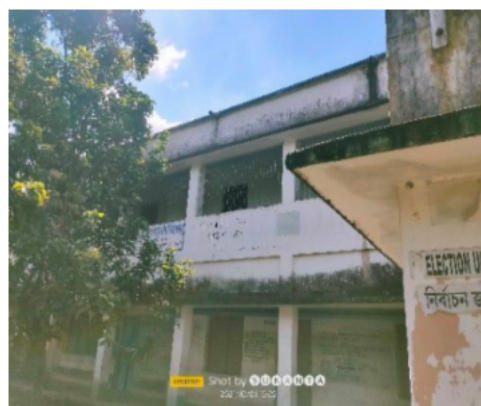

নির্বাচক নিবন্ধন আধিকারিকের স্বাক্ষর

Nazri Naksha

Google Map View

Polling Station Building Front View

Polling Station Front View

Cad View

Key MAP View

| | | | | | |
|---|--------------------------------|--|--------------------------------|--|--------------------------|
| 1 নাম : ফুলসুরা বিবি স্বামীর নাম: নিজাম সেখ বাড়ির নং : n0008 বয়স : 29 লিঙ্গ : মহিলা | XMB1683614 ফটো উপলব্ধ | 2 নাম : আনেসা বিবি স্বামীর নাম: মজিবর সেখ বাড়ির নং : n0162 বয়স : 42 লিঙ্গ : মহিলা | XMB1803816 ফটো উপলব্ধ | 3 নাম : রহিমা বিবি স্বামীর নাম: জিয়ারুল সেখ বাড়ির নং : n0158 বয়স : 27 লিঙ্গ : মহিলা | XMB1825231 ফটো উপলব্ধ |
| 4 নাম : নাজমা বিবি স্বামীর নাম: রবিউল সেখ বাড়ির নং : N0015 বয়স : 26 লিঙ্গ : মহিলা | XMB1825207 ফটো উপলব্ধ | 5 নাম : সাকিনা বিবি স্বামীর নাম: সেলিম সেখ বাড়ির নং : n0014 বয়স : 28 লিঙ্গ : মহিলা | XMB1683465 ফটো উপলব্ধ | 6 নাম : খালিদা বিবি স্বামীর নাম: জাহাঙ্গীর সেখ বাড়ির নং : n0019 বয়স : 39 লিঙ্গ : মহিলা | DRC2884146 ফটো উপলব্ধ |
| 7 নাম : ফুলসুরা বিবি স্বামীর নাম: আমজাদ সেখ বাড়ির নং : n0134 বয়স : 43 লিঙ্গ : মহিলা | DRC1503754 ফটো উপলব্ধ | 8 নাম : জাহাঙ্গীর সেখ পিতার নাম: মাতম সেখ বাড়ির নং : n0019 বয়স : 45 লিঙ্গ : পুরুষ | XMB2002574 ফটো উপলব্ধ | 9 নাম : হাসিবা বিবি স্বামীর নাম: তাহিদুল সেখ বাড়ির নং : এন00 বয়স : 28 লিঙ্গ : মহিলা | XMB1681154 ফটো উপলব্ধ |
| 10 নাম : হাসানুজ্জামান সেখ পিতার নাম: জান মহম্মদ সেখ বাড়ির নং : এন00 বয়স : 39 লিঙ্গ : পুরুষ | XMB0479352 ফটো উপলব্ধ | 11 নাম : সুভাষ দাস পিতার নাম: সুখেন দাস বাড়ির নং : এন000 বয়স : 29 লিঙ্গ : পুরুষ | XMB1947134 ফটো উপলব্ধ | 12 নাম : মাজেদা বিবি পিতার নাম: ফুরকান সেখ বাড়ির নং : n0167 বয়স : 30 লিঙ্গ : মহিলা | XMB1608066 ফটো উপলব্ধ |
| 13 নাম : কুরমান সেখ পিতার নাম: ছিয়াতুল্লা সেখ বাড়ির নং : n0014 বয়স : 51 লিঙ্গ : পুরুষ | WB/09/062/078814 ফটো উপলব্ধ | 14 নাম : মদিনা বিবি স্বামীর নাম: কুরমান সেখ বাড়ির নং : n0014 বয়স : 50 লিঙ্গ : মহিলা | WB/09/062/078815 ফটো উপলব্ধ | 15 নাম : জামিরন বিবি স্বামীর নাম: কুরমান সেখ বাড়ির নং : n0014 বয়স : 46 লিঙ্গ : মহিলা | XMB1084722 ফটো উপলব্ধ |
| 16 নাম : সেলিম সেখ পিতার নাম: কুরমান সেখ বাড়ির নং : n0014 বয়স : 33 লিঙ্গ : পুরুষ | XMB1397926 ফটো উপলব্ধ | 17 নাম : আজিবুল সেখ পিতার নাম: কুরবান সেখ বাড়ির নং : n0014 বয়স : 29 লিঙ্গ : পুরুষ | XMB1609916 ফটো উপলব্ধ | 18 নাম : মাসিদুল সেখ পিতার নাম: ফরিদ সেখ বাড়ির নং : n0006 বয়স : 40 লিঙ্গ : পুরুষ | DRC2806669 ফটো উপলব্ধ |
| 19 নাম : সাজমিরা বিবি স্বামীর নাম: মাসিদুল সেখ বাড়ির নং : n0006 বয়স : 29 লিঙ্গ : মহিলা | XMB1609973 ফটো উপলব্ধ | 20 নাম : সাবিলা বিবি স্বামীর নাম: নুরজামান মণ্ডল বাড়ির নং : n0008 বয়স : 30 লিঙ্গ : মহিলা | XMB1516491 ফটো উপলব্ধ | 21 নাম : রহিদুল সেখ পিতার নাম: ফরিদ সেখ বাড়ির নং : n0006 বয়স : 37 লিঙ্গ : পুরুষ | XMB1084409 ফটো উপলব্ধ |
| 22 নাম : রেবেকা বিবি স্বামীর নাম: আসাদুল সেখ বাড়ির নং : n0006 বয়স : 39 লিঙ্গ : মহিলা | DRC2884120 ফটো উপলব্ধ | 23 নাম : আয়েশা বিবি স্বামীর নাম: ফরিদ সেখ বাড়ির নং : n0006 বয়স : 64 লিঙ্গ : মহিলা | XMB2002806 ফটো উপলব্ধ | 24 নাম : আসাদুল সেখ পিতার নাম: ফরিদ সেখ বাড়ির নং : n0006 বয়স : 46 লিঙ্গ : পুরুষ | DRC2805091 ফটো উপলব্ধ |
| 25 নাম : সাইদুল সেখ পিতার নাম: ফরিদ সেখ বাড়ির নং : n0006 বয়স : 40 লিঙ্গ : পুরুষ | DRC2805323 ফটো উপলব্ধ | 26 নাম : নাসিমা খাতুন স্বামীর নাম: সাফিকুল সেখ বাড়ির নং : n0166 বয়স : 33 লিঙ্গ : মহিলা | XMB1196583 ফটো উপলব্ধ | 27 নাম : সকেনা বিবি স্বামীর নাম: মাতম আলি সেখ বাড়ির নং : n0019 বয়স : 66 লিঙ্গ : মহিলা | XMB2002319 ফটো উপলব্ধ |
| 28 নাম : আয়েশা বিবি স্বামীর নাম: সাইদুল সেখ বাড়ির নং : n0006 বয়স : 29 লিঙ্গ : মহিলা | XMB1609999 ফটো উপলব্ধ | 29 নাম : মমতাজ বিবি স্বামীর নাম: আজিজুল সেখ বাড়ির নং : n0008 বয়স : 55 লিঙ্গ : মহিলা | XMB2406742 ফটো উপলব্ধ | 30 নাম : লজিমুদ্দিন সেখ পিতার নাম: মুনতাজ সেখ বাড়ির নং : n0008 বয়স : 65 লিঙ্গ : পুরুষ | XMB2406973 ফটো উপলব্ধ |