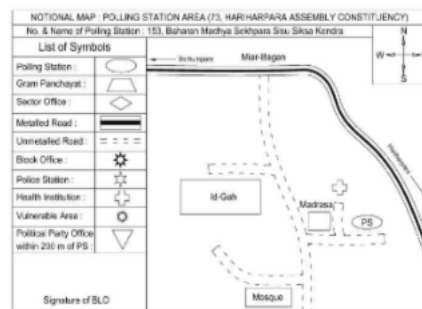

নির্বাচক নিবন্ধন আধিকারিকের স্বাক্ষর

Nazri Naksha

Google Map View

Polling Station Building Front View

Polling Station Front View

Cad View

Key MAP View

বিধানসভা নির্বাচনক্ষেত্রের নং, নাম : 73-হরিহরপাড়া
ভাগ নং, নাম : 1-পাড়া মহল্লা বহুভান-মধ্যসেখ পাড়া