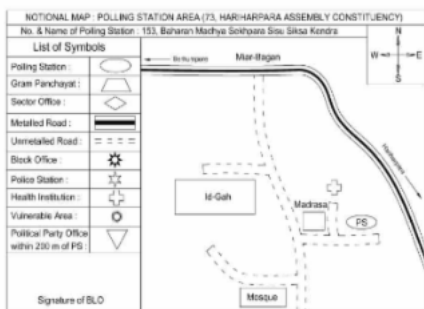

নির্বাচক নিবন্ধন আধিকারিকের স্বাক্ষর

Nazri Naksha

Google Map View

Polling Station Building Front View

Polling Station Front View

Cad View

Key MAP View

বিধানসভা নির্বাচনক্ষেত্রের নং, নাম : 73-হরিহরপাড়া
ভাগ নং, নাম : 1-পাড়া মহল্লা বহুভান-মধ্যসেখ পাড়া