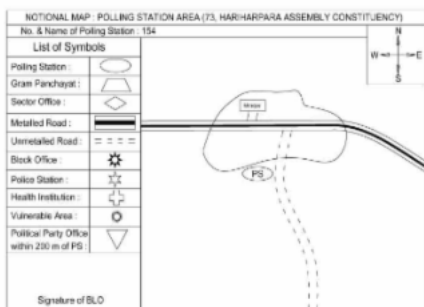

নির্বাচক নিবন্ধন আধিকারিকের স্বাক্ষর

Nazri Naksha

Google Map View

Polling Station Building Front View

Polling Station Front View

Cad View

Key MAP View

1 নাম : লক্ষী বিবি স্বামীর নাম: নুরবক্স সেখ বাড়ির নং : n0049 বয়স : 61 লিঙ্গ : মহিলা	WB/09/062/090435	2 নাম : সঙ্গীতা বিবি স্বামীর নাম: এরসাদ সেখ বাড়ির নং : n0049 বয়স : 31 লিঙ্গ : মহিলা	XMB1399575	3 নাম : ফুলসুরা বিবি স্বামীর নাম: রেজাউল সেখ বাড়ির নং : n0188 বয়স : 46 লিঙ্গ : মহিলা	DRC2008332
4 নাম : সাকিনা বিবি স্বামীর নাম: নুহ নবী মীর বাড়ির নং : n0153 বয়স : 38 লিঙ্গ : মহিলা	XMB1685163	5 নাম : কুর্শিয়া খাতুন (বিবি) স্বামীর নাম: জাহিদুল ইসলাম বাড়ির নং : n0154 বয়স : 29 লিঙ্গ : মহিলা	XMB1763952	6 নাম : সাবিনা ইয়াসমিন স্বামীর নাম: ফারুক মীর বাড়ির নং : n0211 বয়স : 26 লিঙ্গ : মহিলা	XMB1805811
7 নাম : ফাতেমা বিবি স্বামীর নাম: শারিকুল সেখ বাড়ির নং : N0044 বয়স : 26 লিঙ্গ : মহিলা	XMB1805837	8 নাম : রবিনা বিবি ইসলাম স্বামীর নাম: কাশেম সেখ বাড়ির নং : n0205 বয়স : 46 লিঙ্গ : মহিলা	XMB1610799	9 নাম : গোকুল কৃষ্ণ পিতার নাম: গৌতম মণ্ডল বাড়ির নং : n0218 বয়স : 26 লিঙ্গ : পুরুষ	XMB1805886
10 নাম : পারভিনা বিবি স্বামীর নাম: কাকু সেখ বাড়ির নং : N0005 বয়স : 28 লিঙ্গ : মহিলা	XMB1805894	11 নাম : ওলেমা বিবি স্বামীর নাম: নিয়াকত মির বাড়ির নং : n0040 বয়স : 48 লিঙ্গ : মহিলা	DRC2003911	12 নাম : আসেফা বিবি স্বামীর নাম: আবদুলইয়াকুব মিঞা বাড়ির নং : n0140 বয়স : 49 লিঙ্গ : মহিলা	WB/09/062/090332
13 নাম : সেলুফা বেওয়া সেখ স্বামীর নাম: আব্দুল মান্নান সেখ বাড়ির নং : n0142 বয়স : 61 লিঙ্গ : মহিলা	XMB1201821	14 নাম : বানেরা খাতুন পিতার নাম: আব্দুল মান্নান সেখ বাড়ির নং : n0142 বয়স : 32 লিঙ্গ : মহিলা	XMB1288307	15 নাম : আতিকুল মীর পিতার নাম: রহিম মীর বাড়ির নং : n0152 বয়স : 42 লিঙ্গ : পুরুষ	DRC2004281
16 নাম : রেশমা খাতুন পিতার নাম: সাহিদ মীর বাড়ির নং : n0181 বয়স : 31 লিঙ্গ : মহিলা	XMB1399609	17 নাম : পল্টু সেখ পিতার নাম: মইজুদ্দিন সেখ বাড়ির নং : n0005 বয়স : 31 লিঙ্গ : পুরুষ	XMB1399658	18 নাম : আয়িয়া বিবি স্বামীর নাম: আবুহোসেন মল্লিক বাড়ির নং : n0018 বয়স : 61 লিঙ্গ : মহিলা	WB/09/062/090317
19 নাম : মনিরা খাতুন পিতার নাম: কাজী রহমান খাঁন বাড়ির নং : n0021 বয়স : 38 লিঙ্গ : মহিলা	XMB0969543	20 নাম : ময়না বিবি স্বামীর নাম: রুহুল আমিন খান বাড়ির নং : n0179 বয়স : 51 লিঙ্গ : মহিলা	DRC0107862	21 নাম : এনামুল সেখ পিতার নাম: মইবুল সেখ বাড়ির নং : n0021 বয়স : 51 লিঙ্গ : পুরুষ	DRC1514967
22 নাম : ফারুক মীর পিতার নাম: রাহিম মীর বাড়ির নং : n0152 বয়স : 37 লিঙ্গ : পুরুষ	XMB1288018	23 নাম : সোনালী বিবি স্বামীর নাম: মাহাম্মদ আলী বাড়ির নং : এন0142 বয়স : 30 লিঙ্গ : মহিলা	XMB1912799	24 নাম : পলাশ খাঁন পিতার নাম: সওকত খান বাড়ির নং : n0041 বয়স : 34 লিঙ্গ : পুরুষ	XMB1288299
25 নাম : রফিকুল মীর পিতার নাম: রাহিম মীর বাড়ির নং : n0152 বয়স : 42 লিঙ্গ : পুরুষ	DRC2395135	26 নাম : মীর নুহনবী পিতার নাম: মীর আবেদ বাড়ির নং : n0153 বয়স : 64 লিঙ্গ : পুরুষ	XMB2009314	27 নাম : মেমসা বিবি স্বামীর নাম: পলাশ খাঁন বাড়ির নং : n0041 বয়স : 32 লিঙ্গ : মহিলা	XMB1399617
28 নাম : আনিসা বিবি স্বামীর নাম: রাহিম মীর বাড়ির নং : n0152 বয়স : 71 লিঙ্গ : মহিলা	XMB2008209	29 নাম : সাফিয়া বিবি স্বামীর নাম: নূর ইসলাম সেখ বাড়ির নং : n0027 বয়স : 51 লিঙ্গ : মহিলা	XMB2008696	30 নাম : সেলিনা খাতুন বিবি স্বামীর নাম: জিল্লার রহমান খাঁন বাড়ির নং : n0027 বয়স : 33 লিঙ্গ : মহিলা	XMB1288265