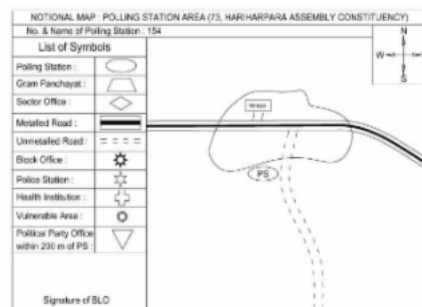

নির্বাচক নিবন্ধন আধিকারিকের স্বাক্ষর

Nazri Naksha

Google Map View

Polling Station Building Front View

Polling Station Front View

Cad View

Key MAP View

1 নাম : লক্ষী বিবি স্বামীর নাম: নুরবক্স সেখ বাড়ির নং : n0049 বয়স : 61 লিঙ্গ : মহিলা	WB/09/062/090435	2 নাম : সঙ্গীতা বিবি স্বামীর নাম: এরসাদ সেখ বাড়ির নং : n0049 বয়স : 31 লিঙ্গ : মহিলা	XMB1399575	3 নাম : ফুলসুরা বিবি স্বামীর নাম: রেজাউল সেখ বাড়ির নং : n0188 বয়স : 46 লিঙ্গ : মহিলা	DRC2008332
4 নাম : সাকিনা বিবি স্বামীর নাম: নুহ নবী মীর বাড়ির নং : n0153 বয়স : 38 লিঙ্গ : মহিলা	XMB1685163	5 নাম : কুর্শিয়া খাতুন (বিবি) স্বামীর নাম: জাহিদুল ইসলাম বাড়ির নং : n0154 বয়স : 29 লিঙ্গ : মহিলা	XMB1763952	6 নাম : সাবিনা ইয়াসমিন স্বামীর নাম: ফারুক মীর বাড়ির নং : n0211 বয়স : 26 লিঙ্গ : মহিলা	XMB1805811
7 নাম : ফাতেমা বিবি স্বামীর নাম: শারিকুল সেখ বাড়ির নং : N0044 বয়স : 26 লিঙ্গ : মহিলা	XMB1805837	8 নাম : রবিনা বিবি ইসলাম স্বামীর নাম: কাশেম সেখ বাড়ির নং : n0205 বয়স : 46 লিঙ্গ : মহিলা	XMB1610799	9 নাম : গোকুল কৃষ্ণ পিতার নাম: গৌতম মণ্ডল বাড়ির নং : n0218 বয়স : 26 লিঙ্গ : পুরুষ	XMB1805886
10 নাম : পারভিনা বিবি স্বামীর নাম: কাকু সেখ বাড়ির নং : N0005 বয়স : 28 লিঙ্গ : মহিলা	XMB1805894	11 নাম : ওলেমা বিবি স্বামীর নাম: নিয়াকত মির বাড়ির নং : n0040 বয়স : 48 লিঙ্গ : মহিলা	DRC2003911	12 নাম : আসেফা বিবি স্বামীর নাম: আবদুলইয়াকুব মিঞা বাড়ির নং : n0140 বয়স : 49 লিঙ্গ : মহিলা	WB/09/062/090332
13 নাম : সেলুফা বেওয়া সেখ স্বামীর নাম: আব্দুল মান্নান সেখ বাড়ির নং : n0142 বয়স : 61 লিঙ্গ : মহিলা	XMB1201821	14 নাম : বানেরা খাতুন পিতার নাম: আব্দুল মান্নান সেখ বাড়ির নং : n0142 বয়স : 32 লিঙ্গ : মহিলা	XMB1288307	15 নাম : আতিকুল মীর পিতার নাম: রহিম মীর বাড়ির নং : n0152 বয়স : 42 লিঙ্গ : পুরুষ	DRC2004281
16 নাম : রেশমা খাতুন পিতার নাম: সাহিদ মীর বাড়ির নং : n0181 বয়স : 31 লিঙ্গ : মহিলা	XMB1399609	17 নাম : পল্টু সেখ পিতার নাম: মইজুদ্দিন সেখ বাড়ির নং : n0005 বয়স : 31 লিঙ্গ : পুরুষ	XMB1399658	18 নাম : আয়িয়া বিবি স্বামীর নাম: আবুহোসেন মল্লিক বাড়ির নং : n0018 বয়স : 61 লিঙ্গ : মহিলা	WB/09/062/090317
19 নাম : মনিরা খাতুন পিতার নাম: কাজী রহমান খাঁন বাড়ির নং : n0021 বয়স : 38 লিঙ্গ : মহিলা	XMB0969543	20 নাম : ময়না বিবি স্বামীর নাম: রুহুল আমিন খান বাড়ির নং : n0179 বয়স : 51 লিঙ্গ : মহিলা	DRC0107862	21 নাম : এনামুল সেখ পিতার নাম: মইবুল সেখ বাড়ির নং : n0021 বয়স : 51 লিঙ্গ : পুরুষ	DRC1514967
22 নাম : ফারুক মীর পিতার নাম: রাহিম মীর বাড়ির নং : n0152 বয়স : 37 লিঙ্গ : পুরুষ	XMB1288018	23 নাম : সোনালী বিবি স্বামীর নাম: মাহাম্মদ আলী বাড়ির নং : এন0142 বয়স : 30 লিঙ্গ : মহিলা	XMB1912799	24 নাম : পলাশ খাঁন পিতার নাম: সওকত খান বাড়ির নং : n0041 বয়স : 34 লিঙ্গ : পুরুষ	XMB1288299
25 নাম : রফিকুল মীর পিতার নাম: রাহিম মীর বাড়ির নং : n0152 বয়স : 42 লিঙ্গ : পুরুষ	DRC2395135	26 নাম : মীর নুহনবী পিতার নাম: মীর আবেদ বাড়ির নং : n0153 বয়স : 64 লিঙ্গ : পুরুষ	XMB2009314	27 নাম : মেমসা বিবি স্বামীর নাম: পলাশ খাঁন বাড়ির নং : n0041 বয়স : 32 লিঙ্গ : মহিলা	XMB1399617
28 নাম : আনিসা বিবি স্বামীর নাম: রাহিম মীর বাড়ির নং : n0152 বয়স : 71 লিঙ্গ : মহিলা	XMB2008209	29 নাম : সাফিয়া বিবি স্বামীর নাম: নূর ইসলাম সেখ বাড়ির নং : n0027 বয়স : 51 লিঙ্গ : মহিলা	XMB2008696	30 নাম : সেলিনা খাতুন বিবি স্বামীর নাম: জিল্লার রহমান খাঁন বাড়ির নং : n0027 বয়স : 33 লিঙ্গ : মহিলা	XMB1288265