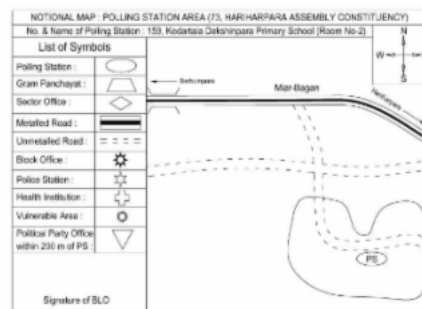

নির্বাচক নিবন্ধন আধিকারিকের স্বাক্ষর

Nazri Naksha

Google Map View

Polling Station Building Front View

Polling Station Front View

Cad View

Key MAP View

বিধানসভা নির্বাচনক্ষেত্রের নং, নাম : 73-হরিহরপাড়া
ভাগ নং, নাম : 1-পাড়া মহল্লা-দক্ষিণপাড়া কেদারতলা