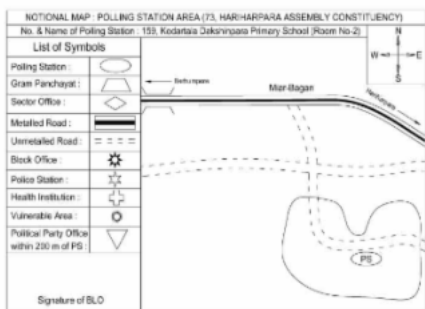

নির্বাচক নিবন্ধন আধিকারিকের স্বাক্ষর

Nazri Naksha

Google Map View

Polling Station Building Front View

Polling Station Front View

Cad View

Key MAP View

বিধানসভা নির্বাচনক্ষেত্রের নং, নাম : 73-হরিহরপাড়া
ভাগ নং, নাম : 1-পাড়া মহল্লা-দক্ষিণপাড়া কেদারতলা