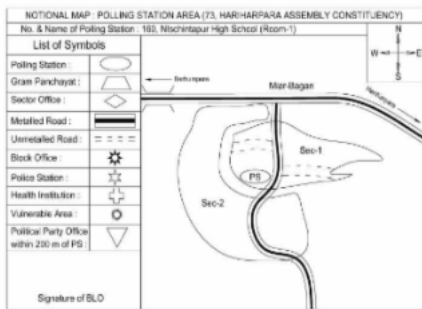

Cad View

Key MAP View