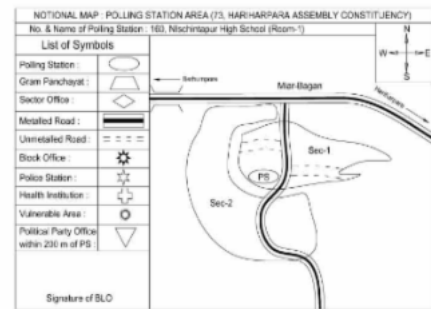

Cad View

Key MAP View