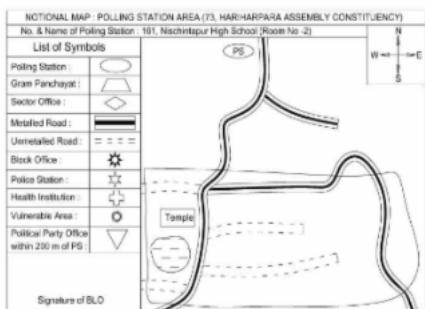

নির্বাচক নিবন্ধন আধিকারিকের স্বাক্ষর

Nazri Naksha

Google Map View

Polling Station Building Front View

Polling Station Front View

Cad View

Key MAP View

1 নাম : মিতালী মণ্ডল স্বামীর নাম: দিবাকর মন্ডল বাড়ির নং : এন0017 বয়স : 44 লিঙ্গ : মহিলা	DRC2399483 ফটো উপলব্ধ	2 নাম : সৈকত চৌধুরী পিতার নাম: সরজ চৌধুরী বাড়ির নং : n0131 বয়স : 33 লিঙ্গ : পুরুষ	XMB1203991 ফটো উপলব্ধ	3 নাম : লিপিকা বিশ্বাস চৌধুরী স্বামীর নাম: সৈকত চৌধুরী বাড়ির নং : এন0131 বয়স : 28 লিঙ্গ : মহিলা	UJM1772250 ফটো উপলব্ধ
4 নাম : সরোজ কুমার চৌধুরী পিতার নাম: ফণীভূসন চৌধুরী বাড়ির নং : n0131 বয়স : 68 লিঙ্গ : পুরুষ	XMB2133148 ফটো উপলব্ধ	5 নাম : নারায়ন চন্দ্র মণ্ডল পিতার নাম: ধনঞ্জয় মণ্ডল বাড়ির নং : n0082 বয়স : 59 লিঙ্গ : পুরুষ	WB/09/062/108337 ফটো উপলব্ধ	6 নাম : ফুলকলি মন্ডল (বিশ্বাস) স্বামীর নাম: নারায়ন চন্দ্র মন্ডল বাড়ির নং : n0082 বয়স : 40 লিঙ্গ : মহিলা	DRC2808251 ফটো উপলব্ধ
7 নাম : শঙ্করী খাঁ স্বামীর নাম: অর্জুন খাঁ বাড়ির নং : এন013 বয়স : 69 লিঙ্গ : মহিলা	WB/09/062/594235 ফটো উপলব্ধ	8 নাম : মাধব চন্দ্র খামারু অন্যান্য: উমাপদ খামারু বাড়ির নং : N0011 বয়স : 54 লিঙ্গ : পুরুষ	XMB1843564 ফটো উপলব্ধ	9 নাম : বৃন্দদেব চক্রবর্তী পিতার নাম: যামিনী চক্রবর্তী বাড়ির নং : n0137 বয়স : 79 লিঙ্গ : পুরুষ	XMB2019206 ফটো উপলব্ধ
10 নাম : সঙ্গীতা বিশ্বাস স্বামীর নাম: রমেশ বিশ্বাস বাড়ির নং : এন0093 বয়স : 27 লিঙ্গ : মহিলা	XMB1928548 ফটো উপলব্ধ	11 নাম : রমেশ বিশ্বাস পিতার নাম: রামনারায়ন বিশ্বাস বাড়ির নং : n0093 বয়স : 35 লিঙ্গ : পুরুষ	XMB1091677 ফটো উপলব্ধ	12 নাম : আশীষ চক্রবর্তী পিতার নাম: জীবনানন্দ চক্রবর্তী বাড়ির নং : n0093 বয়স : 57 লিঙ্গ : পুরুষ	XMB2019347 ফটো উপলব্ধ
13 নাম : মালতী চক্রবর্তী স্বামীর নাম: আশীষ চক্রবর্তী বাড়ির নং : n0093 বয়স : 52 লিঙ্গ : মহিলা	XMB2019289 ফটো উপলব্ধ	14 নাম : টুলুবালা চক্রবর্তী স্বামীর নাম: বৃন্দদেব চক্রবর্তী বাড়ির নং : n0137 বয়স : 74 লিঙ্গ : মহিলা	XMB2019057 ফটো উপলব্ধ	15 নাম : নিদ্রা চৌধুরী স্বামীর নাম: দিবাকর চৌধুরী বাড়ির নং : n0035 বয়স : 42 লিঙ্গ : মহিলা	XMB1091727 ফটো উপলব্ধ
16 নাম : দিবাকর চৌধুরী পিতার নাম: বাসুদেব চৌধুরী বাড়ির নং : n0035 বয়স : 50 লিঙ্গ : পুরুষ	XMB2018844 ফটো উপলব্ধ	17 নাম : সারথী চৌধুরী স্বামীর নাম: ক্ষেত্রীশ কুমার চৌধুরী বাড়ির নং : n0132 বয়স : 73 লিঙ্গ : মহিলা	XMB2019255 ফটো উপলব্ধ	18 নাম : বর্ষা চৌধুরী পিতার নাম: মিলন কুমার চৌধুরী বাড়ির নং : এন0132 বয়স : 23 লিঙ্গ : মহিলা	XMB2461903 ফটো উপলব্ধ
19 নাম : পৌরী চৌধুরী স্বামীর নাম: মিহির চৌধুরী বাড়ির নং : n0132 বয়স : 39 লিঙ্গ : মহিলা	DRC2400638 ফটো উপলব্ধ	20 নাম : মিলন কুমার চৌধুরী পিতার নাম: ক্ষেত্রীশ চৌধুরী বাড়ির নং : n0132 বয়স : 57 লিঙ্গ : পুরুষ	XMB2018976 ফটো উপলব্ধ	21 নাম : বন্দনা চৌধুরী স্বামীর নাম: মিলন কুমার চৌধুরী বাড়ির নং : n0132 বয়স : 45 লিঙ্গ : মহিলা	DRC2399699 ফটো উপলব্ধ
22 নাম : মৌলি চৌধুরী পিতার নাম: মিহির চৌধুরী বাড়ির নং : এন0132 বয়স : 21 লিঙ্গ : মহিলা	XMB2629707 ফটো উপলব্ধ	23 নাম : পিঙ্কি বিশ্বাস পিতার নাম: সুবোধ বিশ্বাস বাড়ির নং : এন0047 বয়স : 24 লিঙ্গ : মহিলা	UJM2408375 ফটো উপলব্ধ	24 নাম : পম্পা রায় স্বামীর নাম: রাজীব রায় বাড়ির নং : n0132 বয়স : 36 লিঙ্গ : মহিলা	XMB1091685 ফটো উপলব্ধ
25 নাম : মিহির চৌধুরী পিতার নাম: ক্ষেত্রীশ কুমার চৌধুরী বাড়ির নং : এন0015 বয়স : 44 লিঙ্গ : পুরুষ	XMB2635035 ফটো উপলব্ধ	26 নাম : অন্নপূর্ণা চৌধুরী স্বামীর নাম: বাসুদেব চৌধুরী বাড়ির নং : n0035 বয়স : 72 লিঙ্গ : মহিলা	WB/09/062/108036 ফটো উপলব্ধ	27 নাম : ক্ষেত্রীশ কুমার চৌধুরী পিতার নাম: গোপাল চৌধুরী বাড়ির নং : n0132 বয়স : 81 লিঙ্গ : পুরুষ	WB/09/062/108027 ফটো উপলব্ধ
28 নাম : পারুল চৌধুরী স্বামীর নাম: নিশীথ চৌধুরী বাড়ির নং : এন0204 বয়স : 83 লিঙ্গ : মহিলা	DRC2399707 ফটো উপলব্ধ	29 নাম : নীহার চৌধুরী পিতার নাম: নিশীথ চৌধুরী বাড়ির নং : এন0204 বয়স : 60 লিঙ্গ : পুরুষ	XMB2637379 ফটো উপলব্ধ	30 নাম : দীপিকা চৌধুরী স্বামীর নাম: নীহার চৌধুরী বাড়ির নং : n0130 বয়স : 45 লিঙ্গ : মহিলা	DRC2399715 ফটো উপলব্ধ