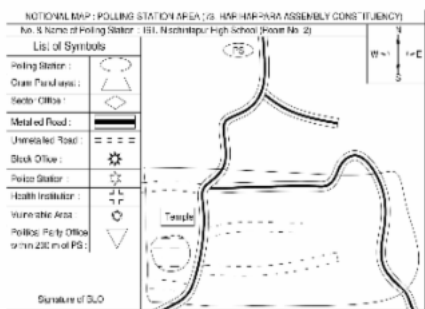

Nazri Naksha