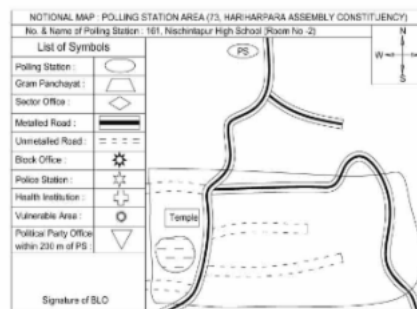

নির্বাচক নিবন্ধন আধিকারিকের স্বাক্ষর

Nazri Naksha

Google Map View

Polling Station Building Front View

Polling Station Front View

Cad View

Key MAP View

1 নাম : মিতালী মণ্ডল স্বামীর নাম: দিবাকর মন্ডল বাড়ির নং : এন0017 বয়স : 44 লিঙ্গ : মহিলা	DRC2399483 ফটো উপলব্ধ	2 নাম : সৈকত চৌধুরী পিতার নাম: সরজ চৌধুরী বাড়ির নং : n0131 বয়স : 33 লিঙ্গ : পুরুষ	XMB1203991 ফটো উপলব্ধ	3 নাম : লিপিকা বিশ্বাস চৌধুরী স্বামীর নাম: সৈকত চৌধুরী বাড়ির নং : এন0131 বয়স : 28 লিঙ্গ : মহিলা	UJM1772250 ফটো উপলব্ধ
4 নাম : সরোজ কুমার চৌধুরী পিতার নাম: ফণীভূসন চৌধুরী বাড়ির নং : n0131 বয়স : 68 লিঙ্গ : পুরুষ	XMB2133148 ফটো উপলব্ধ	5 নাম : নারায়ন চন্দ্র মণ্ডল পিতার নাম: ধনঞ্জয় মণ্ডল বাড়ির নং : n0082 বয়স : 59 লিঙ্গ : পুরুষ	WB/09/062/108337 ফটো উপলব্ধ	6 নাম : ফুলকলি মন্ডল (বিশ্বাস) স্বামীর নাম: নারায়ন চন্দ্র মন্ডল বাড়ির নং : n0082 বয়স : 40 লিঙ্গ : মহিলা	DRC2808251 ফটো উপলব্ধ
7 নাম : শঙ্করী খাঁ স্বামীর নাম: অর্জুন খাঁ বাড়ির নং : এন013 বয়স : 69 লিঙ্গ : মহিলা	WB/09/062/594235 ফটো উপলব্ধ	8 নাম : মাধব চন্দ্র খামারু অন্যান্য: উমাপদ খামারু বাড়ির নং : N0011 বয়স : 54 লিঙ্গ : পুরুষ	XMB1843564 ফটো উপলব্ধ	9 নাম : বৃন্দদেব চক্রবর্তী পিতার নাম: যামিনী চক্রবর্তী বাড়ির নং : n0137 বয়স : 79 লিঙ্গ : পুরুষ	XMB2019206 ফটো উপলব্ধ
10 নাম : সঙ্গীতা বিশ্বাস স্বামীর নাম: রমেশ বিশ্বাস বাড়ির নং : এন0093 বয়স : 27 লিঙ্গ : মহিলা	XMB1928548 ফটো উপলব্ধ	11 নাম : রমেশ বিশ্বাস পিতার নাম: রামনারায়ন বিশ্বাস বাড়ির নং : n0093 বয়স : 35 লিঙ্গ : পুরুষ	XMB1091677 ফটো উপলব্ধ	12 নাম : আশীষ চক্রবর্তী পিতার নাম: জীবনানন্দ চক্রবর্তী বাড়ির নং : n0093 বয়স : 57 লিঙ্গ : পুরুষ	XMB2019347 ফটো উপলব্ধ
13 নাম : মালতী চক্রবর্তী স্বামীর নাম: আশীষ চক্রবর্তী বাড়ির নং : n0093 বয়স : 52 লিঙ্গ : মহিলা	XMB2019289 ফটো উপলব্ধ	14 নাম : টুলুবালা চক্রবর্তী স্বামীর নাম: বৃন্দদেব চক্রবর্তী বাড়ির নং : n0137 বয়স : 74 লিঙ্গ : মহিলা	XMB2019057 ফটো উপলব্ধ	15 নাম : নিদ্রা চৌধুরী স্বামীর নাম: দিবাকর চৌধুরী বাড়ির নং : n0035 বয়স : 42 লিঙ্গ : মহিলা	XMB1091727 ফটো উপলব্ধ
16 নাম : দিবাকর চৌধুরী পিতার নাম: বাসুদেব চৌধুরী বাড়ির নং : n0035 বয়স : 50 লিঙ্গ : পুরুষ	XMB2018844 ফটো উপলব্ধ	17 নাম : সারথী চৌধুরী স্বামীর নাম: ক্ষেত্রীশ কুমার চৌধুরী বাড়ির নং : n0132 বয়স : 73 লিঙ্গ : মহিলা	XMB2019255 ফটো উপলব্ধ	18 নাম : বর্ষা চৌধুরী পিতার নাম: মিলন কুমার চৌধুরী বাড়ির নং : এন0132 বয়স : 23 লিঙ্গ : মহিলা	XMB2461903 ফটো উপলব্ধ
19 নাম : পৌরী চৌধুরী স্বামীর নাম: মিহির চৌধুরী বাড়ির নং : n0132 বয়স : 39 লিঙ্গ : মহিলা	DRC2400638 ফটো উপলব্ধ	20 নাম : মিলন কুমার চৌধুরী পিতার নাম: ক্ষেত্রীশ চৌধুরী বাড়ির নং : n0132 বয়স : 57 লিঙ্গ : পুরুষ	XMB2018976 ফটো উপলব্ধ	21 নাম : বন্দনা চৌধুরী স্বামীর নাম: মিলন কুমার চৌধুরী বাড়ির নং : n0132 বয়স : 45 লিঙ্গ : মহিলা	DRC2399699 ফটো উপলব্ধ
22 নাম : মৌলি চৌধুরী পিতার নাম: মিহির চৌধুরী বাড়ির নং : এন0132 বয়স : 21 লিঙ্গ : মহিলা	XMB2629707 ফটো উপলব্ধ	23 নাম : পিঙ্কি বিশ্বাস পিতার নাম: সুবোধ বিশ্বাস বাড়ির নং : এন0047 বয়স : 24 লিঙ্গ : মহিলা	UJM2408375 ফটো উপলব্ধ	24 নাম : পম্পা রায় স্বামীর নাম: রাজীব রায় বাড়ির নং : n0132 বয়স : 36 লিঙ্গ : মহিলা	XMB1091685 ফটো উপলব্ধ
25 নাম : মিহির চৌধুরী পিতার নাম: ক্ষেত্রীশ কুমার চৌধুরী বাড়ির নং : এন0015 বয়স : 44 লিঙ্গ : পুরুষ	XMB2635035 ফটো উপলব্ধ	26 নাম : অন্নপূর্ণা চৌধুরী স্বামীর নাম: বাসুদেব চৌধুরী বাড়ির নং : n0035 বয়স : 72 লিঙ্গ : মহিলা	WB/09/062/108036 ফটো উপলব্ধ	27 নাম : ক্ষেত্রীশ কুমার চৌধুরী পিতার নাম: গোপাল চৌধুরী বাড়ির নং : n0132 বয়স : 81 লিঙ্গ : পুরুষ	WB/09/062/108027 ফটো উপলব্ধ
28 নাম : পারুল চৌধুরী স্বামীর নাম: নিশীথ চৌধুরী বাড়ির নং : এন0204 বয়স : 83 লিঙ্গ : মহিলা	DRC2399707 ফটো উপলব্ধ	29 নাম : নীহার চৌধুরী পিতার নাম: নিশীথ চৌধুরী বাড়ির নং : এন0204 বয়স : 60 লিঙ্গ : পুরুষ	XMB2637379 ফটো উপলব্ধ	30 নাম : দীপিকা চৌধুরী স্বামীর নাম: নীহার চৌধুরী বাড়ির নং : n0130 বয়স : 45 লিঙ্গ : মহিলা	DRC2399715 ফটো উপলব্ধ