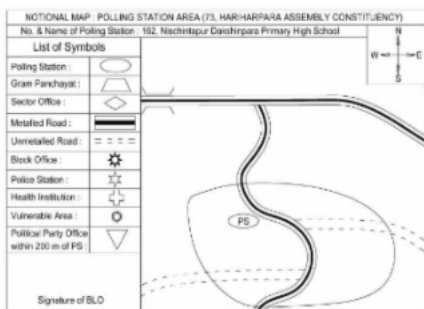

নির্বাচক নিবন্ধন আধিকারিকের স্বাক্ষর

Nazri Naksha

Google Map View

Polling Station Building Front View

Polling Station Front View

Cad View

Key MAP View

1 নাম : আজিজুল সেখ পিতার নাম: লালচাঁদ সেখ বাড়ির নং : n0090 বয়স : 50 লিঙ্গ : পুরুষ ফটো উপলব্ধ	DRC2886232	2 নাম : পারুল্লা বিবি স্বামীর নাম: আজিজুল সেখ বাড়ির নং : n0090 বয়স : 44 লিঙ্গ : মহিলা ফটো উপলব্ধ	DRC2808640	3 নাম : সিরাজুল সেখ পিতার নাম: লালচাঁদ সেখ বাড়ির নং : n0090 বয়স : 44 লিঙ্গ : পুরুষ ফটো উপলব্ধ	DRC2808657
4 নাম : পারভিনা বিবি স্বামীর নাম: সিরাজুল সেখ বাড়ির নং : n0090 বয়স : 36 লিঙ্গ : মহিলা ফটো উপলব্ধ	XMB0970855	5 নাম : হেবজুল সেখ পিতার নাম: জামির সেখ বাড়ির নং : n0090 বয়স : 35 লিঙ্গ : পুরুষ ফটো উপলব্ধ	XMB1204346	6 নাম : ফরিদা বিবি স্বামীর নাম: মাইনুল সেখ বাড়ির নং : n0081 বয়স : 38 লিঙ্গ : মহিলা ফটো উপলব্ধ	XMB0516963
7 নাম : ইদন বিবি স্বামীর নাম: আওলাদ সেখ বাড়ির নং : n0069 বয়স : 81 লিঙ্গ : মহিলা ফটো উপলব্ধ	WB/09/062/108535	8 নাম : জানসু সেখ পিতার নাম: আওলাদ সেখ বাড়ির নং : n0069 বয়স : 35 লিঙ্গ : পুরুষ ফটো উপলব্ধ	XMB1204445	9 নাম : সোহরাব হোসেন পিতার নাম: তাওলাদ হোসেন বাড়ির নং : n0069 বয়স : 57 লিঙ্গ : পুরুষ ফটো উপলব্ধ	WB/09/062/108536
10 নাম : মাঝিয়া বেওয়া স্বামীর নাম: মারজম আলী বাড়ির নং : n0083 বয়স : 64 লিঙ্গ : মহিলা ফটো উপলব্ধ	WB/09/062/087163	11 নাম : সুফিয়া বেওয়া স্বামীর নাম: আশরাফ সেখ বাড়ির নং : n0083 বয়স : 54 লিঙ্গ : মহিলা ফটো উপলব্ধ	WB/09/062/117266	12 নাম : সানজারুল হোসেন পিতার নাম: মার্জম হোসেন বাড়ির নং : n0083 বয়স : 32 লিঙ্গ : পুরুষ ফটো উপলব্ধ	XMB1290352
13 নাম : আনুয়ারা বিবি স্বামীর নাম: আনিসুল সেখ বাড়ির নং : n0107 বয়স : 44 লিঙ্গ : মহিলা ফটো উপলব্ধ	XMB1290568	14 নাম : বদরুদ্দিন সেখ পিতার নাম: জমির সেখ বাড়ির নং : n0090 বয়স : 51 লিঙ্গ : পুরুষ ফটো উপলব্ধ	WB/09/062/117272	15 নাম : লালচাঁদ সেখ পিতার নাম: শামসুদ্দিন সেখ বাড়ির নং : n0090 বয়স : 43 লিঙ্গ : পুরুষ ফটো উপলব্ধ	DRC2886208
16 নাম : অন বেওয়া স্বামীর নাম: আবুহার সেখ বাড়ির নং : n0056 বয়স : 71 লিঙ্গ : মহিলা ফটো উপলব্ধ	WB/09/062/108724	17 নাম : মেওয়াজান বিবি স্বামীর নাম: মানিক সেখ বাড়ির নং : n0131 বয়স : 60 লিঙ্গ : মহিলা ফটো উপলব্ধ	XMB1204080	18 নাম : আনজুরা বিবি স্বামীর নাম: নজরুল ইসলাম সেখ বাড়ির নং : n0130 বয়স : 38 লিঙ্গ : মহিলা ফটো উপলব্ধ	XMB1204114
19 নাম : মানুয়ারা বিবি স্বামীর নাম: মাইনুল ইসলাম সেখ বাড়ির নং : n0128 বয়স : 35 লিঙ্গ : মহিলা ফটো উপলব্ধ	XMB1205103	20 নাম : হাজেরা বিবি স্বামীর নাম: সাইফুল ইসলাম বাড়ির নং : n0142 বয়স : 39 লিঙ্গ : মহিলা ফটো উপলব্ধ	XMB1290196	21 নাম : মজরেব আলী পিতার নাম: সের আলী সেখ বাড়ির নং : n0084 বয়স : 66 লিঙ্গ : পুরুষ ফটো উপলব্ধ	WB/09/062/117159
22 নাম : রঙিলা বিবি স্বামীর নাম: মজরেব আলী বাড়ির নং : n0084 বয়স : 61 লিঙ্গ : মহিলা ফটো উপলব্ধ	WB/09/062/117160	23 নাম : গুলসোনা খাতুন পিতার নাম: আজিম সেখ বাড়ির নং : N0085 বয়স : 26 লিঙ্গ : মহিলা ফটো উপলব্ধ	XMB1843770	24 নাম : তোহরা বিবি স্বামীর নাম: খলিল সেখ বাড়ির নং : n0082 বয়স : 72 লিঙ্গ : মহিলা ফটো উপলব্ধ	XMB2020147
25 নাম : নফরা বেওয়া স্বামীর নাম: সামেদ সেখ বাড়ির নং : এন0131 বয়স : 66 লিঙ্গ : মহিলা ফটো উপলব্ধ	WB/09/062/117895	26 নাম : আব্দুল খালেক সেখ পিতার নাম: মনরুদ্দিন সেখ বাড়ির নং : এন0093 বয়স : 84 লিঙ্গ : পুরুষ ফটো উপলব্ধ	XMB2642858	27 নাম : কহিনুর বিবি স্বামীর নাম: আবদুল খালেক সেখ বাড়ির নং : এন00 বয়স : 56 লিঙ্গ : মহিলা ফটো উপলব্ধ	WB/09/062/093688
28 নাম : আবু বাক্কার সেখ পিতার নাম: মাইনুল সেখ বাড়ির নং : n0094 বয়স : 54 লিঙ্গ : পুরুষ ফটো উপলব্ধ	XMB2020253	29 নাম : জাহাঙ্গীর সেখ পিতার নাম: কাজেম সেখ বাড়ির নং : এন0130 বয়স : 30 লিঙ্গ : পুরুষ ফটো উপলব্ধ	XMB1404011	30 নাম : সাহাবান্না সেখ পিতার নাম: ওসমান সেখ বাড়ির নং : n0090 বয়স : 35 লিঙ্গ : পুরুষ ফটো উপলব্ধ	XMB1290436