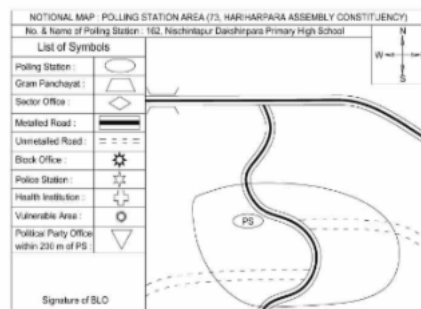

নির্বাচক নিবন্ধন আধিকারিকের স্বাক্ষর

Nazri Naksha

Google Map View

Polling Station Building Front View

Polling Station Front View

Cad View

Key MAP View

1 নাম : আজিজুল সেখ পিতার নাম: লালচাঁদ সেখ বাড়ির নং : n0090 বয়স : 50 লিঙ্গ : পুরুষ ফটো উপলব্ধ	DRC2886232	2 নাম : পারুল্লা বিবি স্বামীর নাম: আজিজুল সেখ বাড়ির নং : n0090 বয়স : 44 লিঙ্গ : মহিলা ফটো উপলব্ধ	DRC2808640	3 নাম : সিরাজুল সেখ পিতার নাম: লালচাঁদ সেখ বাড়ির নং : n0090 বয়স : 44 লিঙ্গ : পুরুষ ফটো উপলব্ধ	DRC2808657
4 নাম : পারভিনা বিবি স্বামীর নাম: সিরাজুল সেখ বাড়ির নং : n0090 বয়স : 36 লিঙ্গ : মহিলা ফটো উপলব্ধ	XMB0970855	5 নাম : হেবজুল সেখ পিতার নাম: জামির সেখ বাড়ির নং : n0090 বয়স : 35 লিঙ্গ : পুরুষ ফটো উপলব্ধ	XMB1204346	6 নাম : ফরিদা বিবি স্বামীর নাম: মাইনুল সেখ বাড়ির নং : n0081 বয়স : 38 লিঙ্গ : মহিলা ফটো উপলব্ধ	XMB0516963
7 নাম : ইদন বিবি স্বামীর নাম: আওলাদ সেখ বাড়ির নং : n0069 বয়স : 81 লিঙ্গ : মহিলা ফটো উপলব্ধ	WB/09/062/108535	8 নাম : জানসু সেখ পিতার নাম: আওলাদ সেখ বাড়ির নং : n0069 বয়স : 35 লিঙ্গ : পুরুষ ফটো উপলব্ধ	XMB1204445	9 নাম : সোহরাব হোসেন পিতার নাম: তাওলাদ হোসেন বাড়ির নং : n0069 বয়স : 57 লিঙ্গ : পুরুষ ফটো উপলব্ধ	WB/09/062/108536
10 নাম : মাঝিয়া বেওয়া স্বামীর নাম: মারজম আলী বাড়ির নং : n0083 বয়স : 64 লিঙ্গ : মহিলা ফটো উপলব্ধ	WB/09/062/087163	11 নাম : সুফিয়া বেওয়া স্বামীর নাম: আশরাফ সেখ বাড়ির নং : n0083 বয়স : 54 লিঙ্গ : মহিলা ফটো উপলব্ধ	WB/09/062/117266	12 নাম : সানজারুল হোসেন পিতার নাম: মার্জম হোসেন বাড়ির নং : n0083 বয়স : 32 লিঙ্গ : পুরুষ ফটো উপলব্ধ	XMB1290352
13 নাম : আনুয়ারা বিবি স্বামীর নাম: আনিসুল সেখ বাড়ির নং : n0107 বয়স : 44 লিঙ্গ : মহিলা ফটো উপলব্ধ	XMB1290568	14 নাম : বদরুদ্দিন সেখ পিতার নাম: জমির সেখ বাড়ির নং : n0090 বয়স : 51 লিঙ্গ : পুরুষ ফটো উপলব্ধ	WB/09/062/117272	15 নাম : লালচাঁদ সেখ পিতার নাম: শামসুদ্দিন সেখ বাড়ির নং : n0090 বয়স : 43 লিঙ্গ : পুরুষ ফটো উপলব্ধ	DRC2886208
16 নাম : অন বেওয়া স্বামীর নাম: আবুহার সেখ বাড়ির নং : n0056 বয়স : 71 লিঙ্গ : মহিলা ফটো উপলব্ধ	WB/09/062/108724	17 নাম : মেওয়াজান বিবি স্বামীর নাম: মানিক সেখ বাড়ির নং : n0131 বয়স : 60 লিঙ্গ : মহিলা ফটো উপলব্ধ	XMB1204080	18 নাম : আনজুরা বিবি স্বামীর নাম: নজরুল ইসলাম সেখ বাড়ির নং : n0130 বয়স : 38 লিঙ্গ : মহিলা ফটো উপলব্ধ	XMB1204114
19 নাম : মানুয়ারা বিবি স্বামীর নাম: মাইনুল ইসলাম সেখ বাড়ির নং : n0128 বয়স : 35 লিঙ্গ : মহিলা ফটো উপলব্ধ	XMB1205103	20 নাম : হাজেরা বিবি স্বামীর নাম: সাইফুল ইসলাম বাড়ির নং : n0142 বয়স : 39 লিঙ্গ : মহিলা ফটো উপলব্ধ	XMB1290196	21 নাম : মজরেব আলী পিতার নাম: সের আলী সেখ বাড়ির নং : n0084 বয়স : 66 লিঙ্গ : পুরুষ ফটো উপলব্ধ	WB/09/062/117159
22 নাম : রঙিলা বিবি স্বামীর নাম: মজরেব আলী বাড়ির নং : n0084 বয়স : 61 লিঙ্গ : মহিলা ফটো উপলব্ধ	WB/09/062/117160	23 নাম : গুলসোনা খাতুন পিতার নাম: আজিম সেখ বাড়ির নং : N0085 বয়স : 26 লিঙ্গ : মহিলা ফটো উপলব্ধ	XMB1843770	24 নাম : তোহরা বিবি স্বামীর নাম: খলিল সেখ বাড়ির নং : n0082 বয়স : 72 লিঙ্গ : মহিলা ফটো উপলব্ধ	XMB2020147
25 নাম : নফরা বেওয়া স্বামীর নাম: সামেদ সেখ বাড়ির নং : এন0131 বয়স : 66 লিঙ্গ : মহিলা ফটো উপলব্ধ	WB/09/062/117895	26 নাম : আব্দুল খালেক সেখ পিতার নাম: মনরুদ্দিন সেখ বাড়ির নং : এন0093 বয়স : 84 লিঙ্গ : পুরুষ ফটো উপলব্ধ	XMB2642858	27 নাম : কহিনুর বিবি স্বামীর নাম: আবদুল খালেক সেখ বাড়ির নং : এন00 বয়স : 56 লিঙ্গ : মহিলা ফটো উপলব্ধ	WB/09/062/093688
28 নাম : আবু বাক্কার সেখ পিতার নাম: মাইনুল সেখ বাড়ির নং : n0094 বয়স : 54 লিঙ্গ : পুরুষ ফটো উপলব্ধ	XMB2020253	29 নাম : জাহাঙ্গীর সেখ পিতার নাম: কাজেম সেখ বাড়ির নং : এন0130 বয়স : 30 লিঙ্গ : পুরুষ ফটো উপলব্ধ	XMB1404011	30 নাম : সাহাবান্না সেখ পিতার নাম: ওসমান সেখ বাড়ির নং : n0090 বয়স : 35 লিঙ্গ : পুরুষ ফটো উপলব্ধ	XMB1290436