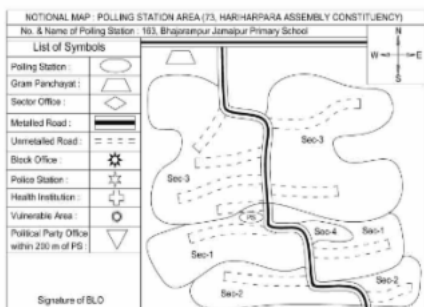

নির্বাচক তালিকা 2026 S25 পশ্চিমবঙ্গ

বিধানসভা নির্বাচনক্ষেত্রের নং, নাম ও সংরক্ষণের স্থিতি : 73 - হরিহরপাড়া (সাধারণ)		অংশ নং : 164			
বিধানসভা নির্বাচনক্ষেত্রটি যে লোকসভা নির্বাচনক্ষেত্রের / ক্ষেত্রসমূহের অন্তর্ভুক্ত তার নং, নাম ও সংরক্ষণ স্থিতি : 11 - মুর্শিদাবাদ (সাধারণ)					
1. সংশোধনের পূর্ণ বিবরণ					
সংশোধনের বৎসর :	2026	নির্বাচক তালিকার পরিচিতি :			
ভিত্তি তারিখ :	01-01-2026	বিশেষ নিবিড় সংশোধন ২০২৬ এর চূড়ান্ত ভোটার তালিকার সহিত 06-04-2026 তারিখ অবধি সংশোধিত নির্বাচক তালিকা			
সংশোধনের প্রকৃতি :	ধারাবাহিক সংশোধন 2026				
প্রকাশনার তারিখ :	06-04-2026				
2. অংশ ও নির্বাচনী এলাকার পূর্ণ বিবরণ :					
অংশের ভাগ নং ও নাম :					
1-পাড়ামহল্লা-জামালপুর উত্তরপাড়া		প্রধান শহর/গ্রাম : জামালপুর			
2-পাড়ামহল্লা-জামালপুর দক্ষিণপাড়া		ওয়ার্ড :			
3-পাড়া মহল্লা-ভজরামপুর		থানা : হরিহরপাড়া			
4-পাড়া-জামালপুর উত্তরদক্ষিণপাড়া		গ্রাম পঞ্চগায়েত : খিদিরপুর			
		ব্লক : হরিহরপাড়া			
		মহকুমা : বহরমপুর			
		জেলা : মুর্শিদাবাদ			
		পিন : 742165			
3. ভোট গ্রহন কেন্দ্রের পূর্ণ বিবরণ :					
ভোট গ্রহন কেন্দ্রের নং, নাম :		ভোট গ্রহন কেন্দ্রের শ্রেণী :		গ্রামীণ	
164 - ভজরামপুর জামালপুর প্রাইমারী স্কুল		এই অংশে সহায়ক ভোটগ্রহন কেন্দ্রের সংখ্যা :		1	
ভোট গ্রহন কেন্দ্রের ঠিকানা :					
ভজরামপুর জামালপুর প্রাইমারী স্কুল, রুম-1, জামালপুর					
4. নির্বাচকের সংখ্যা :					
প্রথম ক্রমিক নং	শেষ ক্রমিক নং	মোট সংখ্যা			
		পুরুষ	মহিলা	তৃতীয় লিঙ্গ	মোট
1	1332	678	634	1	1313

নির্বাচক নিবন্ধন আধিকারিকের স্বাক্ষর

Nazri Naksha

Google Map View

Polling Station Building Front View

Polling Station Front View

Cad View

Key MAP View

বিধানসভা নির্বাচনক্ষেত্রের নং, নাম : 73-হরিহরপাড়া
ভাগ নং, নাম : 1-পাড়ামহল্লা-জামালপুর উত্তরপাড়া