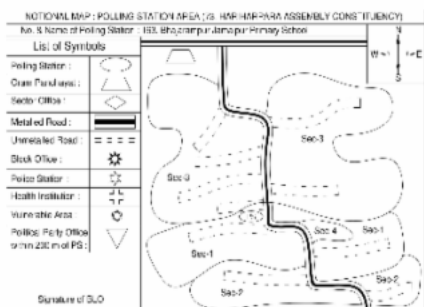

নির্বাচক তালিকা 2026 S25 পশ্চিমবঙ্গ

বিধানসভা নির্বাচনক্ষেত্রের নং, নাম ও সংরক্ষণের স্থিতি : 73 - হরিহরপাড়া (সাধারণ)		অংশ নং : 164			
বিধানসভা নির্বাচনক্ষেত্রটি যে লোকসভা নির্বাচনক্ষেত্রের / ক্ষেত্রসমূহের অন্তর্ভুক্ত তার নং, নাম ও সংরক্ষণ স্থিতি : 11 - মুর্শিদাবাদ (সাধারণ)					
1. সংশোধনের পূর্ণ বিবরণ					
সংশোধনের বৎসর :	2026	নির্বাচক তালিকার পরিচিতি :			
ভিত্তি তারিখ :	01-01-2026	বিশেষ নিবিড় সংশোধন ২০২৬ এর চূড়ান্ত ভোটার তালিকার সহিত 06-04-2026 তারিখ অবধি সংশোধিত নির্বাচক তালিকা			
সংশোধনের প্রকৃতি :	ধারাবাহিক সংশোধন 2026				
প্রকাশনার তারিখ :	06-04-2026				
2. অংশ ও নির্বাচনী এলাকার পূর্ণ বিবরণ :					
অংশের ভাগ নং ও নাম :					
1-পাড়ামহল্লা-জামালপুর উত্তরপাড়া		প্রধান শহর/গ্রাম : জামালপুর			
2-পাড়ামহল্লা-জামালপুর দক্ষিণপাড়া		ওয়ার্ড :			
3-পাড়া মহল্লা-ভজরামপুর		থানা : হরিহরপাড়া			
4-পাড়া-জামালপুর উত্তরদক্ষিণপাড়া		গ্রাম পঞ্চগায়েত : খিদিরপুর			
		ব্লক : হরিহরপাড়া			
		মহকুমা : বহরমপুর			
		জেলা : মুর্শিদাবাদ			
		পিন : 742165			
3. ভোট গ্রহন কেন্দ্রের পূর্ণ বিবরণ :					
ভোট গ্রহন কেন্দ্রের নং, নাম :		ভোট গ্রহন কেন্দ্রের শ্রেণী :		গ্রামীণ	
164 - ভজরামপুর জামালপুর প্রাইমারী স্কুল		এই অংশে সহায়ক ভোটগ্রহন কেন্দ্রের সংখ্যা :		1	
ভোট গ্রহন কেন্দ্রের ঠিকানা :					
ভজরামপুর জামালপুর প্রাইমারী স্কুল, রুম-1, জামালপুর					
4. নির্বাচকের সংখ্যা :					
প্রথম ক্রমিক নং	শেষ ক্রমিক নং	মোট সংখ্যা			
		পুরুষ	মহিলা	তৃতীয় লিঙ্গ	মোট
1	1332	678	634	1	1313

নির্বাচক নিবন্ধন আধিকারিকের স্বাক্ষর

Nazri Naksha

Google Map View

Polling Station Building Front View

Polling Station Front View

Cad View

Key MAP View

বিধানসভা নির্বাচনক্ষেত্রের নং, নাম : 73-হরিহরপাড়া
ভাগ নং, নাম : 1-পাড়ামহল্লা-জামালপুর উত্তরপাড়া