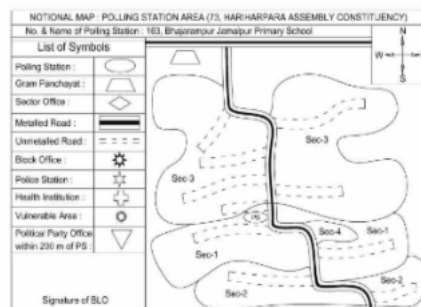

নির্বাচক তালিকা 2026 S25 পশ্চিমবঙ্গ

বিধানসভা নির্বাচনক্ষেত্রের নং, নাম ও সংরক্ষণের স্থিতি : 73 - হরিহরপাড়া (সাধারণ)		অংশ নং : 164			
বিধানসভা নির্বাচনক্ষেত্রটি যে লোকসভা নির্বাচনক্ষেত্রের / ক্ষেত্রসমূহের অন্তর্ভুক্ত তার নং, নাম ও সংরক্ষণ স্থিতি : 11 - মুর্শিদাবাদ (সাধারণ)					
1. সংশোধনের পূর্ণ বিবরণ					
সংশোধনের বৎসর :	2026	নির্বাচক তালিকার পরিচিতি :			
ভিত্তি তারিখ :	01-01-2026	বিশেষ নিবিড় সংশোধন ২০২৬ এর চূড়ান্ত ভোটার তালিকার সহিত 06-04-2026 তারিখ অবধি সংশোধিত নির্বাচক তালিকা			
সংশোধনের প্রকৃতি :	ধারাবাহিক সংশোধন 2026				
প্রকাশনার তারিখ :	06-04-2026				
2. অংশ ও নির্বাচনী এলাকার পূর্ণ বিবরণ :					
অংশের ভাগ নং ও নাম :					
1-পাড়ামহল্লা-জামালপুর উত্তরপাড়া		প্রধান শহর/গ্রাম : জামালপুর			
2-পাড়ামহল্লা-জামালপুর দক্ষিণপাড়া		ওয়ার্ড :			
3-পাড়া মহল্লা-ভজরামপুর		থানা : হরিহরপাড়া			
4-পাড়া-জামালপুর উত্তরদক্ষিণপাড়া		গ্রাম পঞ্চগায়েত : খিদিরপুর			
		ব্লক : হরিহরপাড়া			
		মহকুমা : বহরমপুর			
		জেলা : মুর্শিদাবাদ			
		পিন : 742165			
3. ভোট গ্রহন কেন্দ্রের পূর্ণ বিবরণ :					
ভোট গ্রহন কেন্দ্রের নং, নাম :		ভোট গ্রহন কেন্দ্রের শ্রেণী :		গ্রামীণ	
164 - ভজরামপুর জামালপুর প্রাইমারী স্কুল		এই অংশে সহায়ক ভোটগ্রহন কেন্দ্রের সংখ্যা :		1	
ভোট গ্রহন কেন্দ্রের ঠিকানা :					
ভজরামপুর জামালপুর প্রাইমারী স্কুল, রুম-1, জামালপুর					
4. নির্বাচকের সংখ্যা :					
প্রথম ক্রমিক নং	শেষ ক্রমিক নং	মোট সংখ্যা			
		পুরুষ	মহিলা	তৃতীয় লিঙ্গ	মোট
1	1332	678	634	1	1313

নির্বাচক নিবন্ধন আধিকারিকের স্বাক্ষর

Nazri Naksha

Google Map View

Polling Station Building Front View

Polling Station Front View

Cad View

Key MAP View

বিধানসভা নির্বাচনক্ষেত্রের নং, নাম : 73-হরিহরপাড়া
ভাগ নং, নাম : 1-পাড়ামহল্লা-জামালপুর উত্তরপাড়া