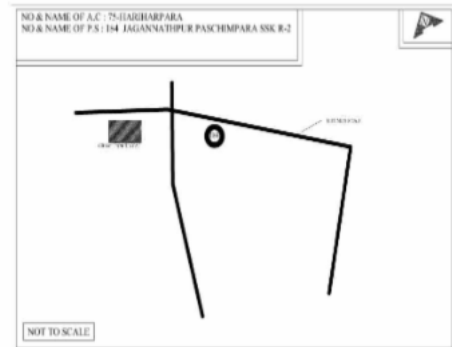

নির্বাচক নিবন্ধন আধিকারিকের স্বাক্ষর

Nazri Naksha

Google Map View

Polling Station Building Front View

Polling Station Front View

Cad View

Key MAP View

1 নাম : অর্পিতা মণ্ডল স্বামীর নাম: অলোক মণ্ডল বাড়ির নং : n0053 বয়স : 34 লিঙ্গ : মহিলা	UJM1376417 ফটো উপলব্ধ	2 নাম : সঞ্জীত বিশ্বাস পিতার নাম: লক্ষী বিশ্বাস বাড়ির নং : n0090 বয়স : 33 লিঙ্গ : পুরুষ	XMB1769819 ফটো উপলব্ধ	3 নাম : সম্পা (মণ্ডল) বিশ্বাস স্বামীর নাম: বুদ্ধদেব বিশ্বাস বাড়ির নং : N0091 বয়স : 29 লিঙ্গ : মহিলা	XMB1101799 ফটো উপলব্ধ
4 নাম : মামনি মণ্ডল (কবিরাজ) স্বামীর নাম: বুদ্ধদেব মণ্ডল বাড়ির নং : n0062 বয়স : 36 লিঙ্গ : মহিলা	XMB1101807 ফটো উপলব্ধ	5 নাম : অর্পিতা কবিরাজ স্বামীর নাম: অধীর কবিরাজ বাড়ির নং : n0062 বয়স : 35 লিঙ্গ : মহিলা	XMB0974618 ফটো উপলব্ধ	6 নাম : অধির কবিরাজ পিতার নাম: বলরাম কবিরাজ বাড়ির নং : n0062 বয়স : 47 লিঙ্গ : পুরুষ	DRC1468891 ফটো উপলব্ধ
7 নাম : শেফালী কবিরাজ স্বামীর নাম: বিধান কবিরাজ বাড়ির নং : n0062 বয়স : 53 লিঙ্গ : মহিলা	WB/09/062/156013 ফটো উপলব্ধ	8 নাম : বিধান কবিরাজ পিতার নাম: বলরাম কবিরাজ বাড়ির নং : n0062 বয়স : 57 লিঙ্গ : পুরুষ	WB/09/062/156012 ফটো উপলব্ধ	9 নাম : সুভাষ কবিরাজ পিতার নাম: হররাম কবিরাজ বাড়ির নং : n0062 বয়স : 49 লিঙ্গ : পুরুষ	WB/09/062/156018 ফটো উপলব্ধ
10 নাম : চিরঞ্জিত কবিরাজ পিতার নাম: বিশ্বনাথ কবিরাজ বাড়ির নং : n0062 বয়স : 31 লিঙ্গ : পুরুষ	XMB1616143 ফটো উপলব্ধ	11 নাম : জ্যোৎস্না কবিরাজ স্বামীর নাম: বিশ্বনাথ কবিরাজ বাড়ির নং : n0062 বয়স : 59 লিঙ্গ : মহিলা	WB/09/062/156016 ফটো উপলব্ধ	12 নাম : বিশ্বনাথ কবিরাজ পিতার নাম: হররাম কবিরাজ বাড়ির নং : n0062 বয়স : 61 লিঙ্গ : পুরুষ	WB/09/062/156015 ফটো উপলব্ধ
13 নাম : হররাম কবিরাজ পিতার নাম: সুধন্য কবিরাজ বাড়ির নং : n0062 বয়স : 91 লিঙ্গ : পুরুষ	WB/09/062/156014 ফটো উপলব্ধ	14 নাম : রিঙ্কু কবিরাজ স্বামীর নাম: সঞ্জয় মণ্ডল কবিরাজ বাড়ির নং : n0037 বয়স : 27 লিঙ্গ : মহিলা	XMB1769801 ফটো উপলব্ধ	15 নাম : পূর্ণিমা কবিরাজ স্বামীর নাম: সুনীল কবিরাজ বাড়ির নং : n0037 বয়স : 51 লিঙ্গ : মহিলা	XMB2088136 ফটো উপলব্ধ
16 নাম : মিতালি মণ্ডল কবিরাজ স্বামীর নাম: সুভাষ কবিরাজ বাড়ির নং : n0062 বয়স : 32 লিঙ্গ : মহিলা	XMB2264828 ফটো উপলব্ধ	17 নাম : মান্নি কবিরাজ স্বামীর নাম: অভিজিৎ কর্মকার বাড়ির নং : 34 বয়স : 26 লিঙ্গ : মহিলা	XMB1842400 ফটো উপলব্ধ	18 নাম : সুমন কবিরাজ পিতার নাম: সুভাষ কবিরাজ বাড়ির নং : এন0062 বয়স : 21 লিঙ্গ : পুরুষ	XMB2602605 ফটো উপলব্ধ
19 নাম : শ্রাবনী কবিরাজ পিতার নাম: সুনীল কবিরাজ বাড়ির নং : এন0037 বয়স : 25 লিঙ্গ : মহিলা	XMB1904770 ফটো উপলব্ধ	20 নাম : সুনীল কবিরাজ পিতার নাম: হরেকৃষ্ণ কবিরাজ বাড়ির নং : n0037 বয়স : 76 লিঙ্গ : পুরুষ	XMB2088326 ফটো উপলব্ধ	21 নাম : শান্তিলতা কবিরাজ স্বামীর নাম: আনন্দ কবিরাজ বাড়ির নং : n0037 বয়স : 74 লিঙ্গ : মহিলা	WB/09/062/156005 ফটো উপলব্ধ
22 নাম : গোরাক্ষ কবিরাজ পিতার নাম: আনন্দ কবিরাজ বাড়ির নং : n0037 বয়স : 49 লিঙ্গ : পুরুষ	WB/09/062/156006 ফটো উপলব্ধ	23 নাম : অর্চনা কবিরাজ পিতার নাম: জয়কৃষ্ণ কবিরাজ বাড়ির নং : n0108 বয়স : 53 লিঙ্গ : মহিলা	XMB2737419 ফটো উপলব্ধ	24 নাম : বৃন্দা বিশ্বাস স্বামীর নাম: জ্ঞানেন্দ্র বিশ্বাস বাড়ির নং : n0037 বয়স : 38 লিঙ্গ : মহিলা	XMB1102003 ফটো উপলব্ধ
25 নাম : শ্রীমতী পিতিকা কবিরাজ স্বামীর নাম: গৌরাক্ষ কবিরাজ বাড়ির নং : n0037 বয়স : 44 লিঙ্গ : মহিলা	DRC1468164 ফটো উপলব্ধ	26 নাম : জনার্দন বিশ্বাস পিতার নাম: জগন্নাথ বিশ্বাস বাড়ির নং : n0037 বয়স : 49 লিঙ্গ : পুরুষ	WB/09/062/156108 ফটো উপলব্ধ	27 নাম : নন্দরানী কবিরাজ স্বামীর নাম: হরেকৃষ্ণ কবিরাজ বাড়ির নং : n0037 বয়স : 78 লিঙ্গ : মহিলা	DRC2417053 ফটো উপলব্ধ
28 নাম : শ্রী সঞ্জয় কবিরাজ পিতার নাম: আনন্দ কবিরাজ বাড়ির নং : n0037 বয়স : 47 লিঙ্গ : পুরুষ	DRC1469097 ফটো উপলব্ধ	29 নাম : আনন্দ কবিরাজ পিতার নাম: হরেকৃষ্ণ কবিরাজ বাড়ির নং : n0037 বয়স : 81 লিঙ্গ : পুরুষ	DRC1468339 ফটো উপলব্ধ	30 নাম : বিটু কবিরাজ পিতার নাম: গৌরাক্ষ কবিরাজ বাড়ির নং : এন0037 বয়স : 23 লিঙ্গ : পুরুষ	XMB2480523 ফটো উপলব্ধ