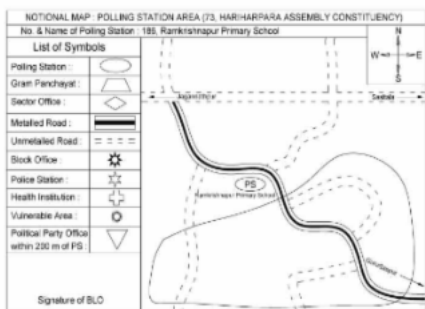

নির্বাচক নিবন্ধন আধিকারিকের স্বাক্ষর

Nazri Naksha

Google Map View

Polling Station Building Front View

Polling Station Front View

Cad View

Key MAP View

1 নাম : জানেরা খাতুন স্বামীর নাম: আফাজুদ্দিন মণ্ডল বাড়ির নং : N0084 বয়স : 28 লিঙ্গ : মহিলা	XMB1788843 ফটো উপলব্ধ	2 নাম : কুলসোন বিবি স্বামীর নাম: বিপ্লব সেখ বাড়ির নং : N0007 বয়স : 27 লিঙ্গ : মহিলা	XMB1815117 ফটো উপলব্ধ	3 নাম : সাইফুল সেখ পিতার নাম: আব্দুল সেখ বাড়ির নং : n0046 বয়স : 48 লিঙ্গ : পুরুষ	DRC1451269 ফটো উপলব্ধ
4 নাম : শিলা বিবি স্বামীর নাম: সেলিম সেখ বাড়ির নং : N0019 বয়স : 28 লিঙ্গ : মহিলা	XMB1770171 ফটো উপলব্ধ	5 নাম : জবেদা বেওয়া স্বামীর নাম: খেদু সেখ বাড়ির নং : n0093 বয়স : 71 লিঙ্গ : মহিলা	WB/09/062/159424 ফটো উপলব্ধ	6 নাম : জাবেদা বিবি স্বামীর নাম: ছবদুল সেখ বাড়ির নং : n0094 বয়স : 71 লিঙ্গ : মহিলা	WB/09/062/159436 ফটো উপলব্ধ
7 নাম : জাক্বার সেখ পিতার নাম: ছবদুল সেখ বাড়ির নং : n0094 বয়স : 59 লিঙ্গ : পুরুষ	WB/09/062/159437 ফটো উপলব্ধ	8 নাম : টুনুয়ারা বিবি স্বামীর নাম: মজিদ মণ্ডল বাড়ির নং : n0014 বয়স : 38 লিঙ্গ : মহিলা	DRC2889475 ফটো উপলব্ধ	9 নাম : মানোয়ারা বিবি স্বামীর নাম: নওসাদ মন্ডল বাড়ির নং : n0014 বয়স : 65 লিঙ্গ : মহিলা	WB/09/062/159057 ফটো উপলব্ধ
10 নাম : নাজাত মণ্ডল মায়ের নাম: জমজমা বেওয়া বাড়ির নং : n0014 বয়স : 39 লিঙ্গ : পুরুষ	XMB1103431 ফটো উপলব্ধ	11 নাম : জমজমা বিবি স্বামীর নাম: উমার মন্ডল বাড়ির নং : n0014 বয়স : 86 লিঙ্গ : মহিলা	WB/09/062/159055 ফটো উপলব্ধ	12 নাম : নওসাদ মণ্ডল পিতার নাম: উমার মণ্ডল বাড়ির নং : n0014 বয়স : 68 লিঙ্গ : পুরুষ	WB/09/062/159056 ফটো উপলব্ধ
13 নাম : মজিদ মণ্ডল পিতার নাম: উমার মণ্ডল বাড়ির নং : n0014 বয়স : 61 লিঙ্গ : পুরুষ	XMB2692556 ফটো উপলব্ধ	14 নাম : সাইফুদ্দিন মণ্ডল পিতার নাম: সেন্টু মণ্ডল বাড়ির নং : n0131 বয়স : 37 লিঙ্গ : পুরুষ	XMB0620955 ফটো উপলব্ধ	15 নাম : রেজাবুল সেখ পিতার নাম: আলি হোসেন সেখ বাড়ির নং : n0005 বয়স : 42 লিঙ্গ : পুরুষ	DRC2030245 ফটো উপলব্ধ
16 নাম : সারভানু বিবি স্বামীর নাম: রেজাবুল সেখ বাড়ির নং : n0005 বয়স : 40 লিঙ্গ : মহিলা	DRC2623171 ফটো উপলব্ধ	17 নাম : জয়নাল সেখ পিতার নাম: আলি হোসেন সেখ বাড়ির নং : n0005 বয়স : 37 লিঙ্গ : পুরুষ	XMB1212265 ফটো উপলব্ধ	18 নাম : এবেননারা বিবি স্বামীর নাম: গোলাম সেখ বাড়ির নং : n0002 বয়স : 50 লিঙ্গ : মহিলা	WB/09/062/159246 ফটো উপলব্ধ
19 নাম : জাবির সেখ পিতার নাম: আনোছুদ্দিন সেখ বাড়ির নং : n0002 বয়স : 55 লিঙ্গ : পুরুষ	WB/09/062/159218 ফটো উপলব্ধ	20 নাম : মেনকা মিলি স্বামীর নাম: জাবির সেখ বাড়ির নং : n0002 বয়স : 39 লিঙ্গ : মহিলা	DRC2623189 ফটো উপলব্ধ	21 নাম : রুবিনা বিবি স্বামীর নাম: সহিদুল সেখ বাড়ির নং : n0139 বয়স : 29 লিঙ্গ : মহিলা	XMB1730431 ফটো উপলব্ধ
22 নাম : রমেলা বেওয়া স্বামীর নাম: রুহু সেখ বাড়ির নং : n0123 বয়স : 78 লিঙ্গ : মহিলা	WB/09/062/129556 ফটো উপলব্ধ	23 নাম : সেখ হালিম পিতার নাম: মুকতুল সেখ বাড়ির নং : n0112 বয়স : 51 লিঙ্গ : পুরুষ	XMB2637262 ফটো উপলব্ধ	24 নাম : আরুফা বিবি স্বামীর নাম: হালিম সেখ বাড়ির নং : n0112 বয়স : 42 লিঙ্গ : মহিলা	DRC2754067 ফটো উপলব্ধ
25 নাম : মেরিনা বিবি স্বামীর নাম: ইহান্নকি সেখ বাড়ির নং : n0107 বয়স : 39 লিঙ্গ : মহিলা	DRC2623155 ফটো উপলব্ধ	26 নাম : ইহান্নকী সেখ পিতার নাম: ফনি সেখ বাড়ির নং : n0107 বয়স : 55 লিঙ্গ : পুরুষ	XMB1955087 ফটো উপলব্ধ	27 নাম : সোনাভানু বিবি স্বামীর নাম: ফণি সেখ বাড়ির নং : n0107 বয়স : 81 লিঙ্গ : মহিলা	WB/09/062/159446 ফটো উপলব্ধ
28 নাম : সাহেব সেখ পিতার নাম: কাবাতুল্লা সেখ বাড়ির নং : n0100 বয়স : 34 লিঙ্গ : পুরুষ	XMB1530146 ফটো উপলব্ধ	29 নাম : মার্জিরা বিবি স্বামীর নাম: কাবাতুল্লা সেখ বাড়ির নং : n0100 বয়স : 61 লিঙ্গ : মহিলা	WB/09/062/159433 ফটো উপলব্ধ	30 নাম : তারামন বিবি স্বামীর নাম: আবদুল সেখ বাড়ির নং : n0100 বয়স : 79 লিঙ্গ : মহিলা	WB/09/062/159431 ফটো উপলব্ধ