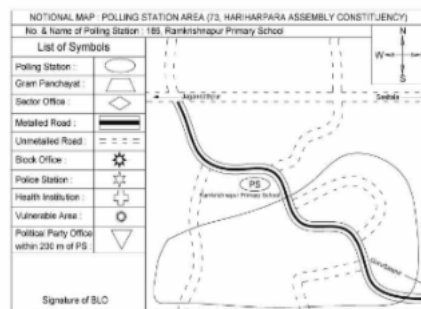

নির্বাচক নিবন্ধন আধিকারিকের স্বাক্ষর

Nazri Naksha

Google Map View

Polling Station Building Front View

Polling Station Front View

Cad View

Key MAP View

1 নাম : জানেরা খাতুন স্বামীর নাম: আফাজুদ্দিন মণ্ডল বাড়ির নং : N0084 বয়স : 28 লিঙ্গ : মহিলা	XMB1788843 ফটো উপলব্ধ	2 নাম : কুলসোন বিবি স্বামীর নাম: বিপ্লব সেখ বাড়ির নং : N0007 বয়স : 27 লিঙ্গ : মহিলা	XMB1815117 ফটো উপলব্ধ	3 নাম : সাইফুল সেখ পিতার নাম: আব্দুল সেখ বাড়ির নং : n0046 বয়স : 48 লিঙ্গ : পুরুষ	DRC1451269 ফটো উপলব্ধ
4 নাম : শিলা বিবি স্বামীর নাম: সেলিম সেখ বাড়ির নং : N0019 বয়স : 28 লিঙ্গ : মহিলা	XMB1770171 ফটো উপলব্ধ	5 নাম : জবেদা বেওয়া স্বামীর নাম: খেদু সেখ বাড়ির নং : n0093 বয়স : 71 লিঙ্গ : মহিলা	WB/09/062/159424 ফটো উপলব্ধ	6 নাম : জাবেদা বিবি স্বামীর নাম: ছবদুল সেখ বাড়ির নং : n0094 বয়স : 71 লিঙ্গ : মহিলা	WB/09/062/159436 ফটো উপলব্ধ
7 নাম : জাক্বার সেখ পিতার নাম: ছবদুল সেখ বাড়ির নং : n0094 বয়স : 59 লিঙ্গ : পুরুষ	WB/09/062/159437 ফটো উপলব্ধ	8 নাম : টুনুয়ারা বিবি স্বামীর নাম: মজিদ মণ্ডল বাড়ির নং : n0014 বয়স : 38 লিঙ্গ : মহিলা	DRC2889475 ফটো উপলব্ধ	9 নাম : মানোয়ারা বিবি স্বামীর নাম: নওসাদ মন্ডল বাড়ির নং : n0014 বয়স : 65 লিঙ্গ : মহিলা	WB/09/062/159057 ফটো উপলব্ধ
10 নাম : নাজাত মণ্ডল মায়ের নাম: জমজমা বেওয়া বাড়ির নং : n0014 বয়স : 39 লিঙ্গ : পুরুষ	XMB1103431 ফটো উপলব্ধ	11 নাম : জমজমা বিবি স্বামীর নাম: উমার মন্ডল বাড়ির নং : n0014 বয়স : 86 লিঙ্গ : মহিলা	WB/09/062/159055 ফটো উপলব্ধ	12 নাম : নওসাদ মণ্ডল পিতার নাম: উমার মণ্ডল বাড়ির নং : n0014 বয়স : 68 লিঙ্গ : পুরুষ	WB/09/062/159056 ফটো উপলব্ধ
13 নাম : মজিদ মণ্ডল পিতার নাম: উমার মণ্ডল বাড়ির নং : n0014 বয়স : 61 লিঙ্গ : পুরুষ	XMB2692556 ফটো উপলব্ধ	14 নাম : সাইফুদ্দিন মণ্ডল পিতার নাম: সেন্টু মণ্ডল বাড়ির নং : n0131 বয়স : 37 লিঙ্গ : পুরুষ	XMB0620955 ফটো উপলব্ধ	15 নাম : রেজাবুল সেখ পিতার নাম: আলি হোসেন সেখ বাড়ির নং : n0005 বয়স : 42 লিঙ্গ : পুরুষ	DRC2030245 ফটো উপলব্ধ
16 নাম : সারভানু বিবি স্বামীর নাম: রেজাবুল সেখ বাড়ির নং : n0005 বয়স : 40 লিঙ্গ : মহিলা	DRC2623171 ফটো উপলব্ধ	17 নাম : জয়নাল সেখ পিতার নাম: আলি হোসেন সেখ বাড়ির নং : n0005 বয়স : 37 লিঙ্গ : পুরুষ	XMB1212265 ফটো উপলব্ধ	18 নাম : এবেননারা বিবি স্বামীর নাম: গোলাম সেখ বাড়ির নং : n0002 বয়স : 50 লিঙ্গ : মহিলা	WB/09/062/159246 ফটো উপলব্ধ
19 নাম : জাবির সেখ পিতার নাম: আনোছুদ্দিন সেখ বাড়ির নং : n0002 বয়স : 55 লিঙ্গ : পুরুষ	WB/09/062/159218 ফটো উপলব্ধ	20 নাম : মেনকা মিলি স্বামীর নাম: জাবির সেখ বাড়ির নং : n0002 বয়স : 39 লিঙ্গ : মহিলা	DRC2623189 ফটো উপলব্ধ	21 নাম : রুবিনা বিবি স্বামীর নাম: সহিদুল সেখ বাড়ির নং : n0139 বয়স : 29 লিঙ্গ : মহিলা	XMB1730431 ফটো উপলব্ধ
22 নাম : রমেলা বেওয়া স্বামীর নাম: রুহু সেখ বাড়ির নং : n0123 বয়স : 78 লিঙ্গ : মহিলা	WB/09/062/129556 ফটো উপলব্ধ	23 নাম : সেখ হালিম পিতার নাম: মুকতুল সেখ বাড়ির নং : n0112 বয়স : 51 লিঙ্গ : পুরুষ	XMB2637262 ফটো উপলব্ধ	24 নাম : আরুফা বিবি স্বামীর নাম: হালিম সেখ বাড়ির নং : n0112 বয়স : 42 লিঙ্গ : মহিলা	DRC2754067 ফটো উপলব্ধ
25 নাম : মেরিনা বিবি স্বামীর নাম: ইহান্নকি সেখ বাড়ির নং : n0107 বয়স : 39 লিঙ্গ : মহিলা	DRC2623155 ফটো উপলব্ধ	26 নাম : ইহান্নকী সেখ পিতার নাম: ফনি সেখ বাড়ির নং : n0107 বয়স : 55 লিঙ্গ : পুরুষ	XMB1955087 ফটো উপলব্ধ	27 নাম : সোনাভানু বিবি স্বামীর নাম: ফণি সেখ বাড়ির নং : n0107 বয়স : 81 লিঙ্গ : মহিলা	WB/09/062/159446 ফটো উপলব্ধ
28 নাম : সাহেব সেখ পিতার নাম: কাবাতুল্লা সেখ বাড়ির নং : n0100 বয়স : 34 লিঙ্গ : পুরুষ	XMB1530146 ফটো উপলব্ধ	29 নাম : মার্জিরা বিবি স্বামীর নাম: কাবাতুল্লা সেখ বাড়ির নং : n0100 বয়স : 61 লিঙ্গ : মহিলা	WB/09/062/159433 ফটো উপলব্ধ	30 নাম : তারামন বিবি স্বামীর নাম: আবদুল সেখ বাড়ির নং : n0100 বয়স : 79 লিঙ্গ : মহিলা	WB/09/062/159431 ফটো উপলব্ধ