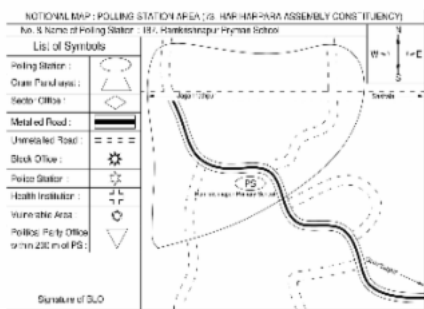

Nazri Naksha