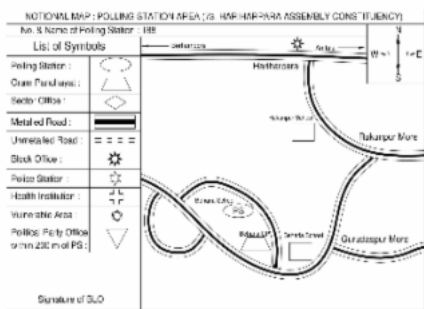

Nazri Naksha