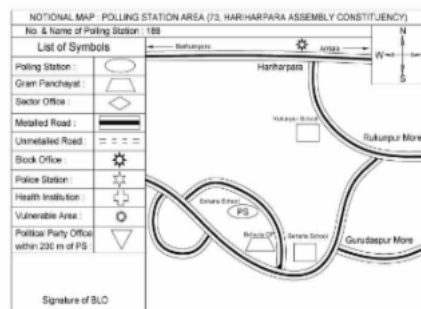

Key MAP View