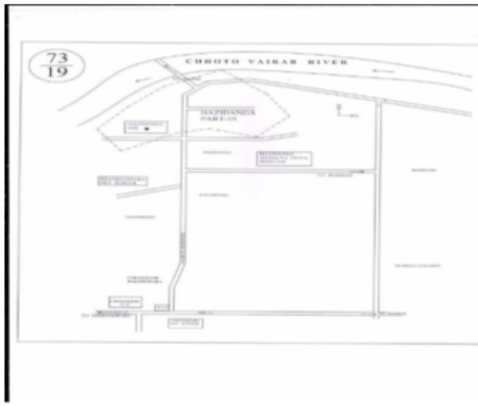

Nazri Naksha