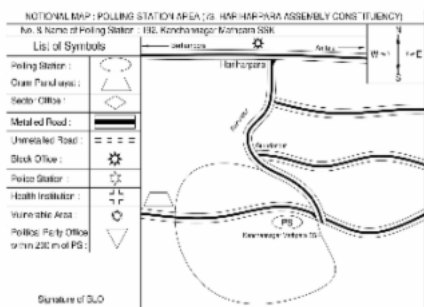

Nazri Naksha