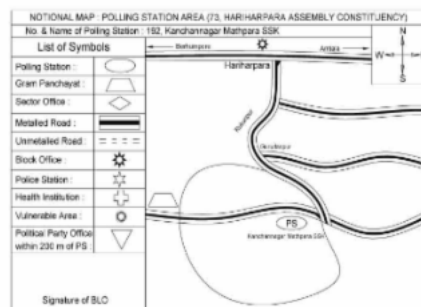

নির্বাচক নিবন্ধন আধিকারিকের স্বাক্ষর

Nazri Naksha

Google Map View

Polling Station Building Front View

Polling Station Front View

Cad View

Key MAP View

বিধানসভা নির্বাচনক্ষেত্রের নং, নাম : 73-হরিহরপাড়া
ভাগ নং, নাম : 1-পাড়া-কাঞ্চননগর, মল্লিকপাড়া, (মাঠপাড়া)