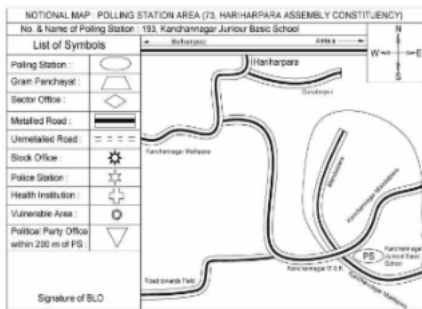

নির্বাচক নিবন্ধন আধিকারিকের স্বাক্ষর

Nazri Naksha

Google Map View

Polling Station Building Front View

Polling Station Front View

Cad View

Key MAP View

1 নাম : সরিফা বিবি স্বামীর নাম: জমিরুদ্দি সেখ বাড়ির নং : n0026 বয়স : 51 লিঙ্গ : মহিলা ফটো উপলব্ধ	WB/09/062/171486	2 নাম : রেনুকা বিবি স্বামীর নাম: নাজির সেখ বাড়ির নং : n0070 বয়স : 49 লিঙ্গ : মহিলা ফটো উপলব্ধ	DRC2421287	3 নাম : কারিমন বিবি স্বামীর নাম: ইজাজুল মণ্ডল বাড়ির নং : n0024 বয়স : 67 লিঙ্গ : মহিলা ফটো উপলব্ধ	WB/09/062/171217
4 নাম : সাইফুল সেখ পিতার নাম: তানসান সেখ বাড়ির নং : n0146 বয়স : 38 লিঙ্গ : পুরুষ ফটো উপলব্ধ	DRC2624823	5 নাম : সেরফুল সেখ পিতার নাম: তানসান সেখ বাড়ির নং : n0146 বয়স : 30 লিঙ্গ : পুরুষ ফটো উপলব্ধ	XMB1532019	6 নাম : আসরাফ সেখ পিতার নাম: বারি সেখ বাড়ির নং : n0146 বয়স : 56 লিঙ্গ : পুরুষ ফটো উপলব্ধ	WB/09/062/171307
7 নাম : রাবিয়া বিবি স্বামীর নাম: আসরাফ সেখ বাড়ির নং : n0146 বয়স : 37 লিঙ্গ : মহিলা ফটো উপলব্ধ	DRC2814408	8 নাম : বুলুয়ারা বিবি স্বামীর নাম: আজিজুল মণ্ডল বাড়ির নং : n0012 বয়স : 57 লিঙ্গ : মহিলা ফটো উপলব্ধ	DRC2034668	9 নাম : জাকিরুল সেখ পিতার নাম: জমিরুদ্দি সেখ বাড়ির নং : n0026 বয়স : 29 লিঙ্গ : পুরুষ ফটো উপলব্ধ	XMB1698448
10 নাম : নারগিস বিবি স্বামীর নাম: আসমত সেখ বাড়ির নং : n0129 বয়স : 36 লিঙ্গ : মহিলা ফটো উপলব্ধ	XMB0975607	11 নাম : আসমত সেখ পিতার নাম: আসাদ সেখ বাড়ির নং : n0129 বয়স : 42 লিঙ্গ : পুরুষ ফটো উপলব্ধ	DRC2268373	12 নাম : পারুল্লা বিবি স্বামীর নাম: জালারুদ্দি সেখ বাড়ির নং : n0129 বয়স : 42 লিঙ্গ : মহিলা ফটো উপলব্ধ	DRC2034957
13 নাম : সেখ জালারুদ্দি পিতার নাম: আবলোষ সেখ বাড়ির নং : n0129 বয়স : 53 লিঙ্গ : পুরুষ ফটো উপলব্ধ	WB/09/062/171320	14 নাম : বীবি সরোলা স্বামীর নাম: আবলোষ সেখ বাড়ির নং : n0129 বয়স : 89 লিঙ্গ : মহিলা ফটো উপলব্ধ	WB/09/062/171319	15 নাম : নিউটন সেখ পিতার নাম: মসেরুদ্দিন সেখ বাড়ির নং : n0124 বয়স : 31 লিঙ্গ : পুরুষ ফটো উপলব্ধ	XMB1413749
16 নাম : মানোয়ারা বিবি স্বামীর নাম: মসেরুদ্দি সেখ বাড়ির নং : n0124 বয়স : 63 লিঙ্গ : মহিলা ফটো উপলব্ধ	WB/09/062/171337	17 নাম : সালেহার বিবি স্বামীর নাম: নুরমান সেখ বাড়ির নং : n0124 বয়স : 76 লিঙ্গ : মহিলা ফটো উপলব্ধ	WB/09/062/171335	18 নাম : আসগার সেখ পিতার নাম: আসাদ আলী সেখ বাড়ির নং : n0111 বয়স : 49 লিঙ্গ : পুরুষ ফটো উপলব্ধ	WB/09/062/171389
19 নাম : সাবিনা বিবি স্বামীর নাম: আসরাফ আলি সেখ বাড়ির নং : n0111 বয়স : 42 লিঙ্গ : মহিলা ফটো উপলব্ধ	DRC2268480	20 নাম : আসরাফ আলি সেখ পিতার নাম: আসাদ আলী সেখ বাড়ির নং : n0111 বয়স : 55 লিঙ্গ : পুরুষ ফটো উপলব্ধ	WB/09/062/171388	21 নাম : ফজিলা বিবি স্বামীর নাম: আসাদ আলী সেখ বাড়ির নং : n0111 বয়স : 73 লিঙ্গ : মহিলা ফটো উপলব্ধ	WB/09/062/171387
22 নাম : জুলেখা বিবি স্বামীর নাম: লালচাঁদ মণ্ডল বাড়ির নং : n0002 বয়স : 27 লিঙ্গ : মহিলা ফটো উপলব্ধ	XMB1771237	23 নাম : রাফিউল হক পিতার নাম: জামারুল হক বাড়ির নং : N0077 বয়স : 26 লিঙ্গ : পুরুষ ফটো উপলব্ধ	XMB1822964	24 নাম : হাসিনা বিবি স্বামীর নাম: হাসিবুর মন্ডল বাড়ির নং : N0164 বয়স : 28 লিঙ্গ : মহিলা ফটো উপলব্ধ	XMB1822980
25 নাম : খাদিজা খাতুন বিবি স্বামীর নাম: মহবুল সেখ বাড়ির নং : N0100 বয়স : 29 লিঙ্গ : মহিলা ফটো উপলব্ধ	XMB1823004	26 নাম : সেরিনা বিবি স্বামীর নাম: মর্তুজ সেখ বাড়ির নং : n0105 বয়স : 36 লিঙ্গ : মহিলা ফটো উপলব্ধ	XMB1413541	27 নাম : জুলেখা বিবি স্বামীর নাম: শাজাহান বিশ্বাস বাড়ির নং : N0117 বয়স : 28 লিঙ্গ : মহিলা ফটো উপলব্ধ	XMB1823152
28 নাম : ফিরোজা বেগম স্বামীর নাম: জাফরুল ইসলাম বাড়ির নং : N0039 বয়স : 38 লিঙ্গ : মহিলা ফটো উপলব্ধ	XMB1845817	29 নাম : খুশিনা বিবি স্বামীর নাম: হালিম সেখ বাড়ির নং : n0106 বয়স : 26 লিঙ্গ : মহিলা ফটো উপলব্ধ	XMB1845825	30 নাম : জাহান্নারা বিবি স্বামীর নাম: মোস্তাফা সেখ বাড়ির নং : n0105 বয়স : 56 লিঙ্গ : মহিলা ফটো উপলব্ধ	DRC1448844