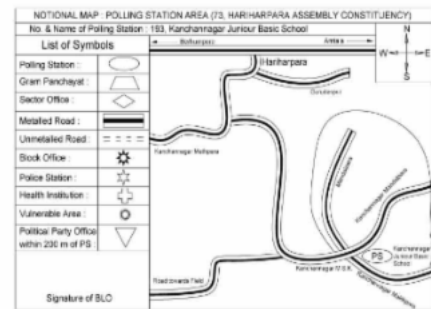

নির্বাচক নিবন্ধন আধিকারিকের স্বাক্ষর

Nazri Naksha

Google Map View

Polling Station Building Front View

Polling Station Front View

Cad View

Key MAP View

1 নাম : সরিফা বিবি স্বামীর নাম: জমিরুদ্দি সেখ বাড়ির নং : n0026 বয়স : 51 লিঙ্গ : মহিলা ফটো উপলব্ধ	WB/09/062/171486	2 নাম : রেনুকা বিবি স্বামীর নাম: নাজির সেখ বাড়ির নং : n0070 বয়স : 49 লিঙ্গ : মহিলা ফটো উপলব্ধ	DRC2421287	3 নাম : কারিমন বিবি স্বামীর নাম: ইজাজুল মণ্ডল বাড়ির নং : n0024 বয়স : 67 লিঙ্গ : মহিলা ফটো উপলব্ধ	WB/09/062/171217
4 নাম : সাইফুল সেখ পিতার নাম: তানসান সেখ বাড়ির নং : n0146 বয়স : 38 লিঙ্গ : পুরুষ ফটো উপলব্ধ	DRC2624823	5 নাম : সেরফুল সেখ পিতার নাম: তানসান সেখ বাড়ির নং : n0146 বয়স : 30 লিঙ্গ : পুরুষ ফটো উপলব্ধ	XMB1532019	6 নাম : আসরাফ সেখ পিতার নাম: বারি সেখ বাড়ির নং : n0146 বয়স : 56 লিঙ্গ : পুরুষ ফটো উপলব্ধ	WB/09/062/171307
7 নাম : রাবিয়া বিবি স্বামীর নাম: আসরাফ সেখ বাড়ির নং : n0146 বয়স : 37 লিঙ্গ : মহিলা ফটো উপলব্ধ	DRC2814408	8 নাম : বুলুয়ারা বিবি স্বামীর নাম: আজিজুল মণ্ডল বাড়ির নং : n0012 বয়স : 57 লিঙ্গ : মহিলা ফটো উপলব্ধ	DRC2034668	9 নাম : জাকিরুল সেখ পিতার নাম: জমিরুদ্দি সেখ বাড়ির নং : n0026 বয়স : 29 লিঙ্গ : পুরুষ ফটো উপলব্ধ	XMB1698448
10 নাম : নারগিস বিবি স্বামীর নাম: আসমত সেখ বাড়ির নং : n0129 বয়স : 36 লিঙ্গ : মহিলা ফটো উপলব্ধ	XMB0975607	11 নাম : আসমত সেখ পিতার নাম: আসাদ সেখ বাড়ির নং : n0129 বয়স : 42 লিঙ্গ : পুরুষ ফটো উপলব্ধ	DRC2268373	12 নাম : পারুল্লা বিবি স্বামীর নাম: জালারুদ্দি সেখ বাড়ির নং : n0129 বয়স : 42 লিঙ্গ : মহিলা ফটো উপলব্ধ	DRC2034957
13 নাম : সেখ জালারুদ্দি পিতার নাম: আবলোষ সেখ বাড়ির নং : n0129 বয়স : 53 লিঙ্গ : পুরুষ ফটো উপলব্ধ	WB/09/062/171320	14 নাম : বীবি সরোলা স্বামীর নাম: আবলোষ সেখ বাড়ির নং : n0129 বয়স : 89 লিঙ্গ : মহিলা ফটো উপলব্ধ	WB/09/062/171319	15 নাম : নিউটন সেখ পিতার নাম: মসেরুদ্দিন সেখ বাড়ির নং : n0124 বয়স : 31 লিঙ্গ : পুরুষ ফটো উপলব্ধ	XMB1413749
16 নাম : মানোয়ারা বিবি স্বামীর নাম: মসেরুদ্দি সেখ বাড়ির নং : n0124 বয়স : 63 লিঙ্গ : মহিলা ফটো উপলব্ধ	WB/09/062/171337	17 নাম : সালেহার বিবি স্বামীর নাম: নুরমান সেখ বাড়ির নং : n0124 বয়স : 76 লিঙ্গ : মহিলা ফটো উপলব্ধ	WB/09/062/171335	18 নাম : আসগার সেখ পিতার নাম: আসাদ আলী সেখ বাড়ির নং : n0111 বয়স : 49 লিঙ্গ : পুরুষ ফটো উপলব্ধ	WB/09/062/171389
19 নাম : সাবিনা বিবি স্বামীর নাম: আসরাফ আলি সেখ বাড়ির নং : n0111 বয়স : 42 লিঙ্গ : মহিলা ফটো উপলব্ধ	DRC2268480	20 নাম : আসরাফ আলি সেখ পিতার নাম: আসাদ আলী সেখ বাড়ির নং : n0111 বয়স : 55 লিঙ্গ : পুরুষ ফটো উপলব্ধ	WB/09/062/171388	21 নাম : ফজিলা বিবি স্বামীর নাম: আসাদ আলী সেখ বাড়ির নং : n0111 বয়স : 73 লিঙ্গ : মহিলা ফটো উপলব্ধ	WB/09/062/171387
22 নাম : জুলেখা বিবি স্বামীর নাম: লালচাঁদ মণ্ডল বাড়ির নং : n0002 বয়স : 27 লিঙ্গ : মহিলা ফটো উপলব্ধ	XMB1771237	23 নাম : রাফিউল হক পিতার নাম: জামারুল হক বাড়ির নং : N0077 বয়স : 26 লিঙ্গ : পুরুষ ফটো উপলব্ধ	XMB1822964	24 নাম : হাসিনা বিবি স্বামীর নাম: হাসিবুর মন্ডল বাড়ির নং : N0164 বয়স : 28 লিঙ্গ : মহিলা ফটো উপলব্ধ	XMB1822980
25 নাম : খাদিজা খাতুন বিবি স্বামীর নাম: মহবুল সেখ বাড়ির নং : N0100 বয়স : 29 লিঙ্গ : মহিলা ফটো উপলব্ধ	XMB1823004	26 নাম : সেরিনা বিবি স্বামীর নাম: মর্তুজ সেখ বাড়ির নং : n0105 বয়স : 36 লিঙ্গ : মহিলা ফটো উপলব্ধ	XMB1413541	27 নাম : জুলেখা বিবি স্বামীর নাম: শাজাহান বিশ্বাস বাড়ির নং : N0117 বয়স : 28 লিঙ্গ : মহিলা ফটো উপলব্ধ	XMB1823152
28 নাম : ফিরোজা বেগম স্বামীর নাম: জাফরুল ইসলাম বাড়ির নং : N0039 বয়স : 38 লিঙ্গ : মহিলা ফটো উপলব্ধ	XMB1845817	29 নাম : খুশিনা বিবি স্বামীর নাম: হালিম সেখ বাড়ির নং : n0106 বয়স : 26 লিঙ্গ : মহিলা ফটো উপলব্ধ	XMB1845825	30 নাম : জাহান্নারা বিবি স্বামীর নাম: মোস্তাফা সেখ বাড়ির নং : n0105 বয়স : 56 লিঙ্গ : মহিলা ফটো উপলব্ধ	DRC1448844