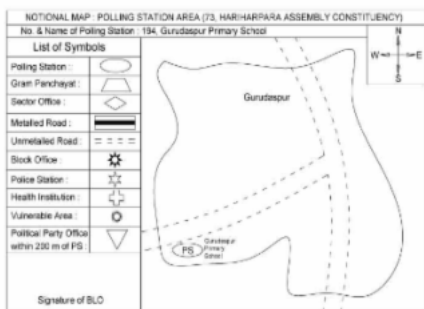

Cad View

Key MAP View