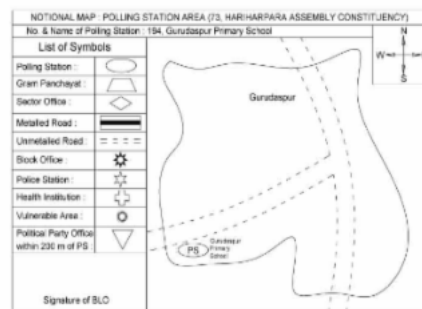

Cad View

Key MAP View