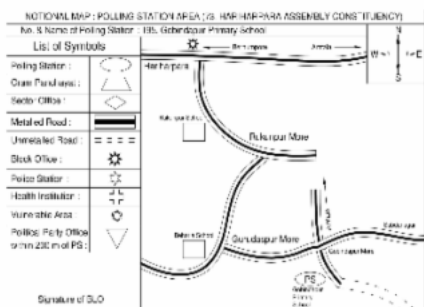

Nazri Naksha