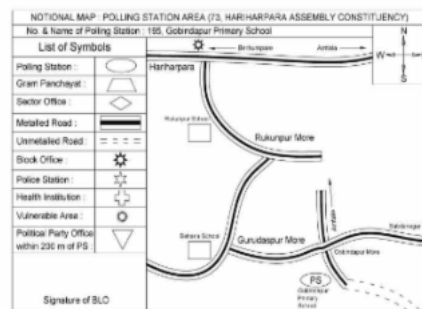

Key MAP View