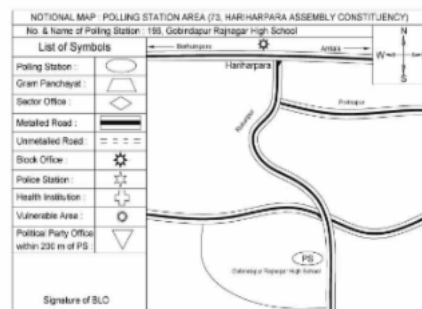

নির্বাচক নিবন্ধন আধিকারিকের স্বাক্ষর

Nazri Naksha

Google Map View

Polling Station Building Front View

Polling Station Front View

Cad View

Key MAP View

1	WB/09/062/180343	নাম : জমসের সেখ পিতার নাম: নস্কর সেখ বাড়ির নং : n0169 বয়স : 60 লিঙ্গ : পুরুষ	ফটো উপলব্ধ	2	WB/09/062/180344	নাম : একরাম সেখ পিতার নাম: নস্কর সেখ বাড়ির নং : n0169 বয়স : 58 লিঙ্গ : পুরুষ	ফটো উপলব্ধ	3	WB/09/062/180345	নাম : সেলিনা বিবি স্বামীর নাম: একরাম সেখ বাড়ির নং : n0169 বয়স : 51 লিঙ্গ : মহিলা	ফটো উপলব্ধ
4	DRC1544741	নাম : মনু মন্ডল পিতার নাম: নস্কর মন্ডল বাড়ির নং : n0169 বয়স : 52 লিঙ্গ : পুরুষ	ফটো উপলব্ধ	5	DRC2625267	নাম : মর্জিনা বিবি স্বামীর নাম: মনু মন্ডল বাড়ির নং : n0169 বয়স : 42 লিঙ্গ : মহিলা	ফটো উপলব্ধ	6	XMB1216118	নাম : বাসিরন বিবি স্বামীর নাম: লালন সেখ বাড়ির নং : n0209 বয়স : 34 লিঙ্গ : মহিলা	ফটো উপলব্ধ
7	XMB1699370	নাম : হালিম সেখ পিতার নাম: মানিক সেখ বাড়ির নং : n0121 বয়স : 28 লিঙ্গ : পুরুষ	ফটো উপলব্ধ	8	XMB1699420	নাম : জসিমুদ্দিন সেখ পিতার নাম: তাহাজ্জিন সেখ বাড়ির নং : n0121 বয়স : 29 লিঙ্গ : পুরুষ	ফটো উপলব্ধ	9	XMB1699453	নাম : জেসমিন খাতুন বিবি স্বামীর নাম: তমিরুদ্দিন সেখ বাড়ির নং : n0104 বয়স : 29 লিঙ্গ : মহিলা	ফটো উপলব্ধ
10	XMB1107358	নাম : লালটু সেখ পিতার নাম: দোয়াত সেখ বাড়ির নং : n0075 বয়স : 37 লিঙ্গ : পুরুষ	ফটো উপলব্ধ	11	XMB1107366	নাম : সেফু সেখ পিতার নাম: দোয়াত সেখ বাড়ির নং : n0075 বয়স : 35 লিঙ্গ : পুরুষ	ফটো উপলব্ধ	12	WB/09/062/180455	নাম : রেজিনা বিবি স্বামীর নাম: আলী হোসেন সেখ বাড়ির নং : n0078 বয়স : 61 লিঙ্গ : মহিলা	ফটো উপলব্ধ
13	DRC2037497	নাম : ইম্নাতন বিবি স্বামীর নাম: ইসমাইল বিশ্বাস বাড়ির নং : n0140 বয়স : 76 লিঙ্গ : মহিলা	ফটো উপলব্ধ	14	XMB1214881	নাম : সাহান্নারা মায়ের নাম: ইম্নাতন বেওয়া বাড়ির নং : n0140 বয়স : 52 লিঙ্গ : মহিলা	ফটো উপলব্ধ	15	XMB1106905	নাম : সাইরা বানু বিবি স্বামীর নাম: আব্বাস বিশ্বাস বাড়ির নং : n0140 বয়স : 37 লিঙ্গ : মহিলা	ফটো উপলব্ধ
16	DRC2037919	নাম : হালেমা বিবি স্বামীর নাম: সালাম বিশ্বাস বাড়ির নং : n0140 বয়স : 45 লিঙ্গ : মহিলা	ফটো উপলব্ধ	17	XMB1699503	নাম : নুরজাহান খাতুন বিবি স্বামীর নাম: মনিরুল সেখ বাড়ির নং : n0146 বয়স : 29 লিঙ্গ : মহিলা	ফটো উপলব্ধ	18	WB/09/062/180433	নাম : তাহাজ্জিন সেখ পিতার নাম: মল্লিক সেখ বাড়ির নং : n0121 বয়স : 76 লিঙ্গ : পুরুষ	ফটো উপলব্ধ
19	WB/09/062/180434	নাম : মাছুরা বিবি স্বামীর নাম: তাহাজ্জিন সেখ বাড়ির নং : n0121 বয়স : 71 লিঙ্গ : মহিলা	ফটো উপলব্ধ	20	DRC1470160	নাম : মানিক সেখ পিতার নাম: তাহাজ্জিন সেখ বাড়ির নং : n0121 বয়স : 53 লিঙ্গ : পুরুষ	ফটো উপলব্ধ	21	WB/09/062/204006	নাম : উর্মিলা বিবি স্বামীর নাম: মানিক সেখ বাড়ির নং : n0121 বয়স : 49 লিঙ্গ : মহিলা	ফটো উপলব্ধ
22	XMB1107341	নাম : সেলিনা বিবি স্বামীর নাম: উকিল সেখ বাড়ির নং : n0121 বয়স : 41 লিঙ্গ : মহিলা	ফটো উপলব্ধ	23	XMB1414887	নাম : জমিরুদ্দিন সেখ পিতার নাম: তাহাজ্জিন সেখ বাড়ির নং : n0121 বয়স : 32 লিঙ্গ : পুরুষ	ফটো উপলব্ধ	24	XMB1533249	নাম : জীবরাইল সেখ পিতার নাম: তাহাজ্জিন সেখ বাড়ির নং : n0121 বয়স : 31 লিঙ্গ : পুরুষ	ফটো উপলব্ধ
25	XMB1106913	নাম : বুলুয়ারা বিবি স্বামীর নাম: আহাদ সেখ বাড়ির নং : n0121 বয়স : 53 লিঙ্গ : মহিলা	ফটো উপলব্ধ	26	WB/09/062/180410	নাম : তাজু বিবি স্বামীর নাম: রমজান সেখ বাড়ির নং : n0130 বয়স : 81 লিঙ্গ : মহিলা	ফটো উপলব্ধ	27	WB/09/062/180411	নাম : অলি সেখ পিতার নাম: রমজান সেখ বাড়ির নং : n0130 বয়স : 56 লিঙ্গ : পুরুষ	ফটো উপলব্ধ
28	WB/09/062/180412	নাম : মাহান সেখ পিতার নাম: রমজান সেখ বাড়ির নং : n0130 বয়স : 53 লিঙ্গ : পুরুষ	ফটো উপলব্ধ	29	XMB1617679	নাম : তেমিয়ারা বিবি স্বামীর নাম: সমিরুল সেখ বাড়ির নং : n0146 বয়স : 30 লিঙ্গ : মহিলা	ফটো উপলব্ধ	30	XMB0976134	নাম : টুনু বিবি স্বামীর নাম: আক্তার সেখ বাড়ির নং : n0146 বয়স : 39 লিঙ্গ : মহিলা	ফটো উপলব্ধ