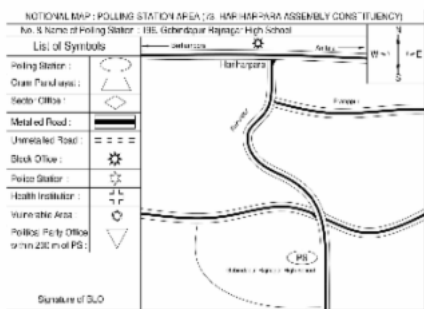

Nazri Naksha