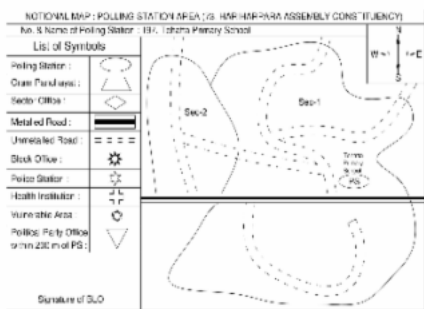

Nazri Naksha