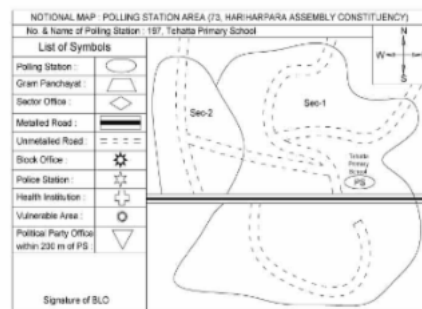

নির্বাচক নিবন্ধন আধিকারিকের স্বাক্ষর

Nazri Naksha

Google Map View

Polling Station Building Front View

Polling Station Front View

Cad View

Key MAP View

1 নাম : আকলিমা বিবি পিতার নাম: নাজিমুদ্দিন মন্ডল বাড়ির নং : n0082 বয়স : 46 লিঙ্গ : মহিলা	XMB2517126 ফটো উপলব্ধ	2 নাম : কোখিলা বিবি স্বামীর নাম: গোলাম সেখ বাড়ির নং : এন0140 বয়স : 55 লিঙ্গ : মহিলা	WB/09/062/183613 ফটো উপলব্ধ	3 নাম : মফিকুল সেখ পিতার নাম: গোলাম সেখ বাড়ির নং : এন0140 বয়স : 37 লিঙ্গ : পুরুষ	XMB1002831 ফটো উপলব্ধ
4 নাম : জাহানারা বিবি স্বামীর নাম: নসরু সেখ বাড়ির নং : নং 148 বয়স : 55 লিঙ্গ : মহিলা	DRC2425395 ফটো উপলব্ধ	5 নাম : ইসমাতারা বিবি স্বামীর নাম: সোনারুল সেখ বাড়ির নং : N0132 বয়স : 26 লিঙ্গ : মহিলা	XMB1810407 ফটো উপলব্ধ	6 নাম : খাদিজা বিবি স্বামীর নাম: নাসিরুদ্দিন সেখ বাড়ির নং : এন0222 বয়স : 29 লিঙ্গ : মহিলা	XMB1772086 ফটো উপলব্ধ
7 নাম : নাসিমা খাতুন স্বামীর নাম: সেফু সেখ বাড়ির নং : n0140 বয়স : 31 লিঙ্গ : মহিলা	XMB1534643 ফটো উপলব্ধ	8 নাম : সাবিনা বিবি স্বামীর নাম: জিনারুল সেখ বাড়ির নং : N0112 বয়স : 31 লিঙ্গ : মহিলা	XMB1810423 ফটো উপলব্ধ	9 নাম : সাজ্জিরা বিবি স্বামীর নাম: সফিকুল সেখ বাড়ির নং : n0083 বয়স : 42 লিঙ্গ : মহিলা	DRC2427805 ফটো উপলব্ধ
10 নাম : আজমারুল সেখ পিতার নাম: আতাব সেখ বাড়ির নং : এন0082 বয়স : 23 লিঙ্গ : পুরুষ	XMB2546802 ফটো উপলব্ধ	11 নাম : সোহেল সেখ পিতার নাম: কাজেম সেখ বাড়ির নং : এন0026 বয়স : 21 লিঙ্গ : পুরুষ	XMB2604296 ফটো উপলব্ধ	12 নাম : ইলিয়াস মন্ডল পিতার নাম: নাজিমুদ্দিন মন্ডল বাড়ির নং : N004 বয়স : 27 লিঙ্গ : পুরুষ	XMB1810464 ফটো উপলব্ধ
13 নাম : মানোয়ারা বিবি স্বামীর নাম: আব্দুল জলিল সেখ বাড়ির নং : নং 005 বয়স : 70 লিঙ্গ : মহিলা	XMB2130151 ফটো উপলব্ধ	14 নাম : কাশেম সেখ পিতার নাম: দবিরুদ্দিন সেখ বাড়ির নং : n0026 বয়স : 51 লিঙ্গ : পুরুষ	XMB2099653 ফটো উপলব্ধ	15 নাম : তাফরোজা বিবি স্বামীর নাম: কাশেম সেখ বাড়ির নং : n0026 বয়স : 39 লিঙ্গ : মহিলা	XMB0976225 ফটো উপলব্ধ
16 নাম : অজিফা বিবি স্বামীর নাম: দবিরুদ্দিন সেখ বাড়ির নং : n0026 বয়স : 71 লিঙ্গ : মহিলা	WB/09/062/183169 ফটো উপলব্ধ	17 নাম : সুফিয়া বিবি স্বামীর নাম: সফিকুল ইসলাম বাড়ির নং : n0006 বয়স : 30 লিঙ্গ : মহিলা	XMB1533579 ফটো উপলব্ধ	18 নাম : সফিকুল ইসলাম পিতার নাম: গোলাম সেখ বাড়ির নং : n0006 বয়স : 38 লিঙ্গ : পুরুষ	DRC2755783 ফটো উপলব্ধ
19 নাম : হানুফা বিবি স্বামীর নাম: গোলাম সেখ বাড়ির নং : n0006 বয়স : 57 লিঙ্গ : মহিলা	WB/09/062/183148 ফটো উপলব্ধ	20 নাম : পারভিনা বিবি স্বামীর নাম: রেজাউল মন্ডল বাড়ির নং : নং 135 বয়স : 33 লিঙ্গ : মহিলা	XMB1215318 ফটো উপলব্ধ	21 নাম : নুরজাহান বিবি স্বামীর নাম: জাকিরহোসেন মিয়া বাড়ির নং : n0124 বয়স : 63 লিঙ্গ : মহিলা	WB/09/062/195129 ফটো উপলব্ধ
22 নাম : মঞ্জুরা বিবি স্বামীর নাম: শীষ মহাম্মদ মিয়া বাড়ির নং : n0080 বয়স : 41 লিঙ্গ : মহিলা	GNN2683191 ফটো উপলব্ধ	23 নাম : সুকজান খাতুন স্বামীর নাম: সেলিম সেখ বাড়ির নং : এন0101 বয়স : 23 লিঙ্গ : মহিলা	XMB2470037 ফটো উপলব্ধ	24 নাম : পারভিনা খাতুন স্বামীর নাম: জসিমুদ্দিন সেখ বাড়ির নং : N0086 বয়স : 26 লিঙ্গ : মহিলা	XMB2332088 ফটো উপলব্ধ
25 নাম : শিলা খাতুন স্বামীর নাম: নিলেশ সেখ বাড়ির নং : এন00 বয়স : 25 লিঙ্গ : মহিলা	XMB1879543 ফটো উপলব্ধ	26 নাম : কৃষ্ণ পাল পিতার নাম: বাসুদেব পাল বাড়ির নং : N0029 বয়স : 28 লিঙ্গ : পুরুষ	XMB1771872 ফটো উপলব্ধ	27 নাম : পাপিয়া খাতুন স্বামীর নাম: হামিদুল মন্ডল বাড়ির নং : নং 150 বয়স : 25 লিঙ্গ : মহিলা	XMB2337509 ফটো উপলব্ধ
28 নাম : সাহিনা খাতুন পিতার নাম: জালালুদ্দিন মিয়া বাড়ির নং : এন000 বয়স : 25 লিঙ্গ : মহিলা	XMB1879527 ফটো উপলব্ধ	29 নাম : রেকসোনা খাতুন স্বামীর নাম: লাল্টু সেখ বাড়ির নং : এন0108 বয়স : 22 লিঙ্গ : মহিলা	XMB1899293 ফটো উপলব্ধ	30 নাম : আসমিনারা খাতুন স্বামীর নাম: মানারুল সেখ বাড়ির নং : এন0101 বয়স : 26 লিঙ্গ : মহিলা	XMB1899251 ফটো উপলব্ধ