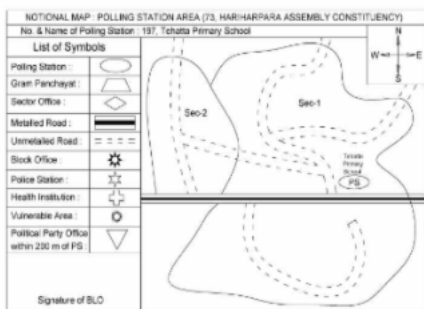

নির্বাচক নিবন্ধন আধিকারিকের স্বাক্ষর

Nazri Naksha

Google Map View

Polling Station Building Front View

Polling Station Front View

Cad View

Key MAP View

1 নাম : আকলিমা বিবি পিতার নাম: নাজিমুদ্দিন মন্ডল বাড়ির নং : n0082 বয়স : 46 লিঙ্গ : মহিলা	XMB2517126 ফটো উপলব্ধ	2 নাম : কোখিলা বিবি স্বামীর নাম: গোলাম সেখ বাড়ির নং : এন0140 বয়স : 55 লিঙ্গ : মহিলা	WB/09/062/183613 ফটো উপলব্ধ	3 নাম : মফিকুল সেখ পিতার নাম: গোলাম সেখ বাড়ির নং : এন0140 বয়স : 37 লিঙ্গ : পুরুষ	XMB1002831 ফটো উপলব্ধ
4 নাম : জাহানারা বিবি স্বামীর নাম: নসরু সেখ বাড়ির নং : নং 148 বয়স : 55 লিঙ্গ : মহিলা	DRC2425395 ফটো উপলব্ধ	5 নাম : ইসমাতারা বিবি স্বামীর নাম: সোনারুল সেখ বাড়ির নং : N0132 বয়স : 26 লিঙ্গ : মহিলা	XMB1810407 ফটো উপলব্ধ	6 নাম : খাদিজা বিবি স্বামীর নাম: নাসিরুদ্দিন সেখ বাড়ির নং : এন0222 বয়স : 29 লিঙ্গ : মহিলা	XMB1772086 ফটো উপলব্ধ
7 নাম : নাসিমা খাতুন স্বামীর নাম: সেফু সেখ বাড়ির নং : n0140 বয়স : 31 লিঙ্গ : মহিলা	XMB1534643 ফটো উপলব্ধ	8 নাম : সাবিনা বিবি স্বামীর নাম: জিনারুল সেখ বাড়ির নং : N0112 বয়স : 31 লিঙ্গ : মহিলা	XMB1810423 ফটো উপলব্ধ	9 নাম : সাজ্জিরা বিবি স্বামীর নাম: সফিকুল সেখ বাড়ির নং : n0083 বয়স : 42 লিঙ্গ : মহিলা	DRC2427805 ফটো উপলব্ধ
10 নাম : আজমারুল সেখ পিতার নাম: আতাব সেখ বাড়ির নং : এন0082 বয়স : 23 লিঙ্গ : পুরুষ	XMB2546802 ফটো উপলব্ধ	11 নাম : সোহেল সেখ পিতার নাম: কাজেম সেখ বাড়ির নং : এন0026 বয়স : 21 লিঙ্গ : পুরুষ	XMB2604296 ফটো উপলব্ধ	12 নাম : ইলিয়াস মন্ডল পিতার নাম: নাজিমুদ্দিন মন্ডল বাড়ির নং : N004 বয়স : 27 লিঙ্গ : পুরুষ	XMB1810464 ফটো উপলব্ধ
13 নাম : মানোয়ারা বিবি স্বামীর নাম: আব্দুল জলিল সেখ বাড়ির নং : নং 005 বয়স : 70 লিঙ্গ : মহিলা	XMB2130151 ফটো উপলব্ধ	14 নাম : কাশেম সেখ পিতার নাম: দবিরুদ্দিন সেখ বাড়ির নং : n0026 বয়স : 51 লিঙ্গ : পুরুষ	XMB2099653 ফটো উপলব্ধ	15 নাম : তাফরোজা বিবি স্বামীর নাম: কাশেম সেখ বাড়ির নং : n0026 বয়স : 39 লিঙ্গ : মহিলা	XMB0976225 ফটো উপলব্ধ
16 নাম : অজিফা বিবি স্বামীর নাম: দবিরুদ্দিন সেখ বাড়ির নং : n0026 বয়স : 71 লিঙ্গ : মহিলা	WB/09/062/183169 ফটো উপলব্ধ	17 নাম : সুফিয়া বিবি স্বামীর নাম: সফিকুল ইসলাম বাড়ির নং : n0006 বয়স : 30 লিঙ্গ : মহিলা	XMB1533579 ফটো উপলব্ধ	18 নাম : সফিকুল ইসলাম পিতার নাম: গোলাম সেখ বাড়ির নং : n0006 বয়স : 38 লিঙ্গ : পুরুষ	DRC2755783 ফটো উপলব্ধ
19 নাম : হানুফা বিবি স্বামীর নাম: গোলাম সেখ বাড়ির নং : n0006 বয়স : 57 লিঙ্গ : মহিলা	WB/09/062/183148 ফটো উপলব্ধ	20 নাম : পারভিনা বিবি স্বামীর নাম: রেজাউল মন্ডল বাড়ির নং : নং 135 বয়স : 33 লিঙ্গ : মহিলা	XMB1215318 ফটো উপলব্ধ	21 নাম : নুরজাহান বিবি স্বামীর নাম: জাকিরহোসেন মিয়া বাড়ির নং : n0124 বয়স : 63 লিঙ্গ : মহিলা	WB/09/062/195129 ফটো উপলব্ধ
22 নাম : মঞ্জুরা বিবি স্বামীর নাম: শীষ মহাম্মদ মিয়া বাড়ির নং : n0080 বয়স : 41 লিঙ্গ : মহিলা	GNN2683191 ফটো উপলব্ধ	23 নাম : সুকজান খাতুন স্বামীর নাম: সেলিম সেখ বাড়ির নং : এন0101 বয়স : 23 লিঙ্গ : মহিলা	XMB2470037 ফটো উপলব্ধ	24 নাম : পারভিনা খাতুন স্বামীর নাম: জসিমুদ্দিন সেখ বাড়ির নং : N0086 বয়স : 26 লিঙ্গ : মহিলা	XMB2332088 ফটো উপলব্ধ
25 নাম : শিলা খাতুন স্বামীর নাম: নিলেশ সেখ বাড়ির নং : এন00 বয়স : 25 লিঙ্গ : মহিলা	XMB1879543 ফটো উপলব্ধ	26 নাম : কৃষ্ণ পাল পিতার নাম: বাসুদেব পাল বাড়ির নং : N0029 বয়স : 28 লিঙ্গ : পুরুষ	XMB1771872 ফটো উপলব্ধ	27 নাম : পাপিয়া খাতুন স্বামীর নাম: হামিদুল মন্ডল বাড়ির নং : নং 150 বয়স : 25 লিঙ্গ : মহিলা	XMB2337509 ফটো উপলব্ধ
28 নাম : সাহিনা খাতুন পিতার নাম: জালালুদ্দিন মিয়া বাড়ির নং : এন000 বয়স : 25 লিঙ্গ : মহিলা	XMB1879527 ফটো উপলব্ধ	29 নাম : রেকসোনা খাতুন স্বামীর নাম: লাল্টু সেখ বাড়ির নং : এন0108 বয়স : 22 লিঙ্গ : মহিলা	XMB1899293 ফটো উপলব্ধ	30 নাম : আসমিনারা খাতুন স্বামীর নাম: মানারুল সেখ বাড়ির নং : এন0101 বয়স : 26 লিঙ্গ : মহিলা	XMB1899251 ফটো উপলব্ধ