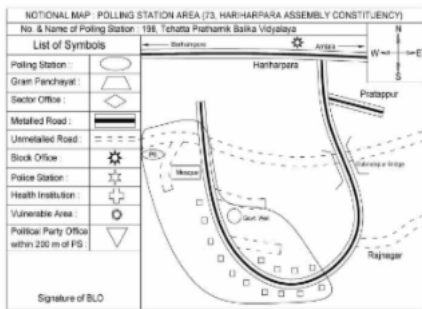

নির্বাচক নিবন্ধন আধিকারিকের স্বাক্ষর

Nazri Naksha

Google Map View

Polling Station Building Front View

Polling Station Front View

Cad View

Key MAP View

1 নাম : একতার সেখ পিতার নাম: দুকড়ি সেখ বাড়ির নং : n0089 বয়স : 38 লিঙ্গ : পুরুষ	XMB1215052 ফটো উপলব্ধ	2 নাম : সাহিনুর বিবি স্বামীর নাম: একতার সেখ বাড়ির নং : n0089 বয়স : 36 লিঙ্গ : মহিলা	XMB1108372 ফটো উপলব্ধ	3 নাম : রাণী বিবি স্বামীর নাম: আমজাদ সেখ বাড়ির নং : n0141 বয়স : 39 লিঙ্গ : মহিলা	XMB0660548 ফটো উপলব্ধ
4 নাম : আমজাদ সেখ পিতার নাম: আলিহিম সেখ বাড়ির নং : n0141 বয়স : 35 লিঙ্গ : পুরুষ	XMB1108075 ফটো উপলব্ধ	5 নাম : নাগিসা বিবি স্বামীর নাম: জাকির সেখ বাড়ির নং : n0153 বয়স : 43 লিঙ্গ : মহিলা	DRC2038784 ফটো উপলব্ধ	6 নাম : সোহাগী বিবি স্বামীর নাম: গোলাম মণ্ডল বাড়ির নং : n0042 বয়স : 43 লিঙ্গ : মহিলা	DRC2425080 ফটো উপলব্ধ
7 নাম : নুসেহার বিবি স্বামীর নাম: হেবাজুদ্দিন মন্ডল বাড়ির নং : n0102 বয়স : 89 লিঙ্গ : মহিলা	WB/09/062/183339 ফটো উপলব্ধ	8 নাম : ফরিদা বিবি স্বামীর নাম: হাসিবুল মন্ডল বাড়ির নং : n0192 বয়স : 39 লিঙ্গ : মহিলা	ZQN0336073 ফটো উপলব্ধ	9 নাম : ভানু বেওয়া স্বামীর নাম: ইদ্রিস বিশ্বাস বাড়ির নং : n0031 বয়স : 81 লিঙ্গ : মহিলা	WB/09/062/183217 ফটো উপলব্ধ
10 নাম : ইসরাইল বিশ্বাস পিতার নাম: ইদ্রিস বিশ্বাস বাড়ির নং : n0031 বয়স : 55 লিঙ্গ : পুরুষ	WB/09/062/183215 ফটো উপলব্ধ	11 নাম : খোরশেদ বিশ্বাস পিতার নাম: ইদ্রিস বিশ্বাস বাড়ির নং : n0031 বয়স : 51 লিঙ্গ : পুরুষ	WB/09/062/183216 ফটো উপলব্ধ	12 নাম : মরিয়ম বিবি স্বামীর নাম: খোরসেদ বিশ্বাস বাড়ির নং : n0031 বয়স : 38 লিঙ্গ : মহিলা	DRC2625648 ফটো উপলব্ধ
13 নাম : নরমজান বেওয়া স্বামীর নাম: আবু বক্কার বিশ্বাস বাড়ির নং : n0038 বয়স : 79 লিঙ্গ : মহিলা	WB/09/062/183212 ফটো উপলব্ধ	14 নাম : বেনুয়ারা বিবি স্বামীর নাম: বানাত বিশ্বাস বাড়ির নং : n0038 বয়স : 55 লিঙ্গ : মহিলা	WB/09/062/183213 ফটো উপলব্ধ	15 নাম : ইমরান সেখ পিতার নাম: ইসাদ সেখ বাড়ির নং : n0075 বয়স : 30 লিঙ্গ : পুরুষ	XMB1533801 ফটো উপলব্ধ
16 নাম : নুছনবি সেখ পিতার নাম: এরসাদ সেখ বাড়ির নং : n0075 বয়স : 33 লিঙ্গ : পুরুষ	XMB1301332 ফটো উপলব্ধ	17 নাম : সাহিনা বিবি স্বামীর নাম: নছ নবী সেখ বাড়ির নং : n0075 বয়স : 30 লিঙ্গ : মহিলা	XMB1533926 ফটো উপলব্ধ	18 নাম : আসিয়া বিবি স্বামীর নাম: জামাত সেখ বাড়ির নং : n0075 বয়স : 71 লিঙ্গ : মহিলা	WB/09/062/183504 ফটো উপলব্ধ
19 নাম : ইসাদ সেখ পিতার নাম: জামাত সেখ বাড়ির নং : n0075 বয়স : 53 লিঙ্গ : পুরুষ	WB/09/062/183502 ফটো উপলব্ধ	20 নাম : হামেদা বেওয়া স্বামীর নাম: ইসমাইল সেখ বাড়ির নং : n0010 বয়স : 86 লিঙ্গ : মহিলা	WB/09/062/183408 ফটো উপলব্ধ	21 নাম : রেজিনা বিবি স্বামীর নাম: মুকবুল হোসেন মণ্ডল বাড়ির নং : n0070 বয়স : 33 লিঙ্গ : মহিলা	XMB1700061 ফটো উপলব্ধ
22 নাম : পপি সারমিন পিতার নাম: ইয়ামিন মন্ডল বাড়ির নং : এন0134 বয়স : 25 লিঙ্গ : মহিলা	XMB1859727 ফটো উপলব্ধ	23 নাম : মুর্শিদা বিবি স্বামীর নাম: নজরুল সেখ বাড়ির নং : n0201 বয়স : 51 লিঙ্গ : মহিলা	XMB2119600 ফটো উপলব্ধ	24 নাম : আসমত মোল্লা পিতার নাম: বলু মোল্লা বাড়ির নং : n0116 বয়স : 70 লিঙ্গ : পুরুষ	XMB2118040 ফটো উপলব্ধ
25 নাম : রসিদা বিবি স্বামীর নাম: আব্দুল আলিম মন্ডল বাড়ির নং : n0202 বয়স : 47 লিঙ্গ : মহিলা	DRC2425015 ফটো উপলব্ধ	26 নাম : রাবিয়া বিবি স্বামীর নাম: এরসাদ সেখ বাড়ির নং : n0071 বয়স : 60 লিঙ্গ : মহিলা	XMB2127306 ফটো উপলব্ধ	27 নাম : হাবিবুল ইসলাম মন্ডল পিতার নাম: আফতান মন্ডল বাড়ির নং : n0016 বয়স : 46 লিঙ্গ : পুরুষ	XMB2132140 ফটো উপলব্ধ
28 নাম : এরসাদ সেখ পিতার নাম: সপেত সেখ বাড়ির নং : n0071 বয়স : 58 লিঙ্গ : পুরুষ	XMB2125755 ফটো উপলব্ধ	29 নাম : সুফিয়া বিবি স্বামীর নাম: সাহাবুদ্দিন মণ্ডল বাড়ির নং : n0012 বয়স : 37 লিঙ্গ : মহিলা	XMB0976456 ফটো উপলব্ধ	30 নাম : আফতাবুদ্দিন মন্ডল পিতার নাম: ইনসান মণ্ডল বাড়ির নং : n0012 বয়স : 49 লিঙ্গ : পুরুষ	XMB2126894 ফটো উপলব্ধ