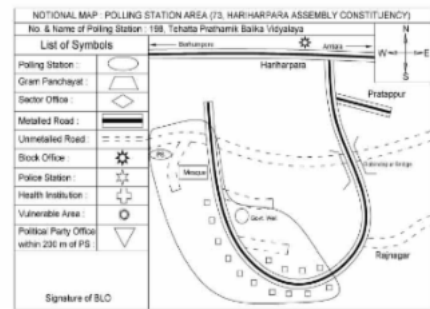

নির্বাচক নিবন্ধন আধিকারিকের স্বাক্ষর

Nazri Naksha

Google Map View

Polling Station Building Front View

Polling Station Front View

Cad View

Key MAP View

1 নাম : একতার সেখ পিতার নাম: দুকড়ি সেখ বাড়ির নং : n0089 বয়স : 38 লিঙ্গ : পুরুষ	XMB1215052 ফটো উপলব্ধ	2 নাম : সাহিনুর বিবি স্বামীর নাম: একতার সেখ বাড়ির নং : n0089 বয়স : 36 লিঙ্গ : মহিলা	XMB1108372 ফটো উপলব্ধ	3 নাম : রাণী বিবি স্বামীর নাম: আমজাদ সেখ বাড়ির নং : n0141 বয়স : 39 লিঙ্গ : মহিলা	XMB0660548 ফটো উপলব্ধ
4 নাম : আমজাদ সেখ পিতার নাম: আলিহিম সেখ বাড়ির নং : n0141 বয়স : 35 লিঙ্গ : পুরুষ	XMB1108075 ফটো উপলব্ধ	5 নাম : নাগিসা বিবি স্বামীর নাম: জাকির সেখ বাড়ির নং : n0153 বয়স : 43 লিঙ্গ : মহিলা	DRC2038784 ফটো উপলব্ধ	6 নাম : সোহাগী বিবি স্বামীর নাম: গোলাম মণ্ডল বাড়ির নং : n0042 বয়স : 43 লিঙ্গ : মহিলা	DRC2425080 ফটো উপলব্ধ
7 নাম : নুসেহার বিবি স্বামীর নাম: হেবাজুদ্দিন মন্ডল বাড়ির নং : n0102 বয়স : 89 লিঙ্গ : মহিলা	WB/09/062/183339 ফটো উপলব্ধ	8 নাম : ফরিদা বিবি স্বামীর নাম: হাসিবুল মন্ডল বাড়ির নং : n0192 বয়স : 39 লিঙ্গ : মহিলা	ZQN0336073 ফটো উপলব্ধ	9 নাম : ভানু বেওয়া স্বামীর নাম: ইদ্রিস বিশ্বাস বাড়ির নং : n0031 বয়স : 81 লিঙ্গ : মহিলা	WB/09/062/183217 ফটো উপলব্ধ
10 নাম : ইসরাইল বিশ্বাস পিতার নাম: ইদ্রিস বিশ্বাস বাড়ির নং : n0031 বয়স : 55 লিঙ্গ : পুরুষ	WB/09/062/183215 ফটো উপলব্ধ	11 নাম : খোরশেদ বিশ্বাস পিতার নাম: ইদ্রিস বিশ্বাস বাড়ির নং : n0031 বয়স : 51 লিঙ্গ : পুরুষ	WB/09/062/183216 ফটো উপলব্ধ	12 নাম : মরিয়ম বিবি স্বামীর নাম: খোরসেদ বিশ্বাস বাড়ির নং : n0031 বয়স : 38 লিঙ্গ : মহিলা	DRC2625648 ফটো উপলব্ধ
13 নাম : নরমজান বেওয়া স্বামীর নাম: আবু বক্কার বিশ্বাস বাড়ির নং : n0038 বয়স : 79 লিঙ্গ : মহিলা	WB/09/062/183212 ফটো উপলব্ধ	14 নাম : বেনুয়ারা বিবি স্বামীর নাম: বানাত বিশ্বাস বাড়ির নং : n0038 বয়স : 55 লিঙ্গ : মহিলা	WB/09/062/183213 ফটো উপলব্ধ	15 নাম : ইমরান সেখ পিতার নাম: ইসাদ সেখ বাড়ির নং : n0075 বয়স : 30 লিঙ্গ : পুরুষ	XMB1533801 ফটো উপলব্ধ
16 নাম : নুছনবি সেখ পিতার নাম: এরসাদ সেখ বাড়ির নং : n0075 বয়স : 33 লিঙ্গ : পুরুষ	XMB1301332 ফটো উপলব্ধ	17 নাম : সাহিনা বিবি স্বামীর নাম: নছ নবী সেখ বাড়ির নং : n0075 বয়স : 30 লিঙ্গ : মহিলা	XMB1533926 ফটো উপলব্ধ	18 নাম : আসিয়া বিবি স্বামীর নাম: জামাত সেখ বাড়ির নং : n0075 বয়স : 71 লিঙ্গ : মহিলা	WB/09/062/183504 ফটো উপলব্ধ
19 নাম : ইসাদ সেখ পিতার নাম: জামাত সেখ বাড়ির নং : n0075 বয়স : 53 লিঙ্গ : পুরুষ	WB/09/062/183502 ফটো উপলব্ধ	20 নাম : হামেদা বেওয়া স্বামীর নাম: ইসমাইল সেখ বাড়ির নং : n0010 বয়স : 86 লিঙ্গ : মহিলা	WB/09/062/183408 ফটো উপলব্ধ	21 নাম : রেজিনা বিবি স্বামীর নাম: মুকবুল হোসেন মণ্ডল বাড়ির নং : n0070 বয়স : 33 লিঙ্গ : মহিলা	XMB1700061 ফটো উপলব্ধ
22 নাম : পপি সারমিন পিতার নাম: ইয়ামিন মন্ডল বাড়ির নং : এন0134 বয়স : 25 লিঙ্গ : মহিলা	XMB1859727 ফটো উপলব্ধ	23 নাম : মুর্শিদা বিবি স্বামীর নাম: নজরুল সেখ বাড়ির নং : n0201 বয়স : 51 লিঙ্গ : মহিলা	XMB2119600 ফটো উপলব্ধ	24 নাম : আসমত মোল্লা পিতার নাম: বলু মোল্লা বাড়ির নং : n0116 বয়স : 70 লিঙ্গ : পুরুষ	XMB2118040 ফটো উপলব্ধ
25 নাম : রসিদা বিবি স্বামীর নাম: আব্দুল আলিম মন্ডল বাড়ির নং : n0202 বয়স : 47 লিঙ্গ : মহিলা	DRC2425015 ফটো উপলব্ধ	26 নাম : রাবিয়া বিবি স্বামীর নাম: এরসাদ সেখ বাড়ির নং : n0071 বয়স : 60 লিঙ্গ : মহিলা	XMB2127306 ফটো উপলব্ধ	27 নাম : হাবিবুল ইসলাম মন্ডল পিতার নাম: আফতান মন্ডল বাড়ির নং : n0016 বয়স : 46 লিঙ্গ : পুরুষ	XMB2132140 ফটো উপলব্ধ
28 নাম : এরসাদ সেখ পিতার নাম: সপেত সেখ বাড়ির নং : n0071 বয়স : 58 লিঙ্গ : পুরুষ	XMB2125755 ফটো উপলব্ধ	29 নাম : সুফিয়া বিবি স্বামীর নাম: সাহাবুদ্দিন মণ্ডল বাড়ির নং : n0012 বয়স : 37 লিঙ্গ : মহিলা	XMB0976456 ফটো উপলব্ধ	30 নাম : আফতাবুদ্দিন মন্ডল পিতার নাম: ইনসান মণ্ডল বাড়ির নং : n0012 বয়স : 49 লিঙ্গ : পুরুষ	XMB2126894 ফটো উপলব্ধ