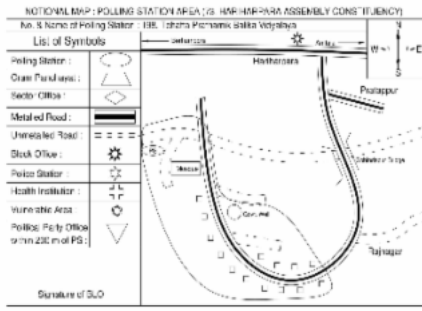

Nazri Naksha