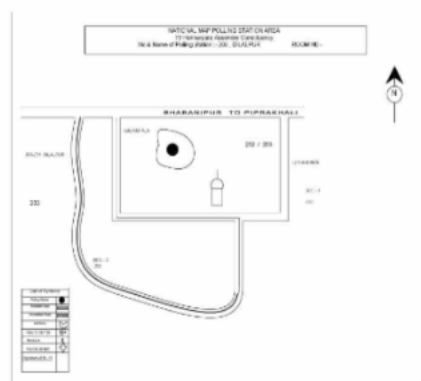

নির্বাচক নিবন্ধন আধিকারিকের স্বাক্ষর

Nazri Naksha

Google Map View

Polling Station Building Front View

Polling Station Front View

Cad View

Key MAP View

1 নাম : জেসমিনা বিবি স্বামীর নাম: রফিকুল মন্ডল বাড়ির নং : n0095 বয়স : 34 লিঙ্গ : মহিলা	XMB1222439 ফটো উপলব্ধ	2 নাম : ফজিলা বিবি স্বামীর নাম: মীনারুল সেখ বাড়ির নং : n0069 বয়স : 42 লিঙ্গ : মহিলা	DRC2041739 ফটো উপলব্ধ	3 নাম : ইনসারুল সেখ পিতার নাম: আমেরদ্দিন সেখ বাড়ির নং : n0069 বয়স : 51 লিঙ্গ : পুরুষ	WB/09/062/192703 ফটো উপলব্ধ
4 নাম : মানসুরা বিবি স্বামীর নাম: ইনসারুল সেখ বাড়ির নং : n0069 বয়স : 50 লিঙ্গ : মহিলা	DRC2756476 ফটো উপলব্ধ	5 নাম : নাজেরা বিবি স্বামীর নাম: ইসাহাক সেখ বাড়ির নং : n0075 বয়স : 66 লিঙ্গ : মহিলা	WB/09/062/192689 ফটো উপলব্ধ	6 নাম : হাপিজুর রহমান সেখ পিতার নাম: ইসাহাক সেখ বাড়ির নং : n0075 বয়স : 51 লিঙ্গ : পুরুষ	WB/09/062/192690 ফটো উপলব্ধ
7 নাম : সামসোহাগ খাতুন বিবি স্বামীর নাম: হাফিজুর রহমান বাড়ির নং : n0075 বয়স : 31 লিঙ্গ : মহিলা	XMB1417831 ফটো উপলব্ধ	8 নাম : ফরমান মণ্ডল পিতার নাম: ইয়াকুব মণ্ডল বাড়ির নং : n0068 বয়স : 36 লিঙ্গ : পুরুষ	XMB1216555 ফটো উপলব্ধ	9 নাম : মুঞ্জরা বিবি স্বামীর নাম: লুজমান মন্ডল বাড়ির নং : n0058 বয়স : 38 লিঙ্গ : মহিলা	DRC2626893 ফটো উপলব্ধ
10 নাম : সাহিনুল মণ্ডল পিতার নাম: ভাসু মণ্ডল বাড়ির নং : n0039 বয়স : 35 লিঙ্গ : পুরুষ	XMB1110261 ফটো উপলব্ধ	11 নাম : হাসেন মণ্ডল পিতার নাম: হিকমত মণ্ডল বাড়ির নং : n0039 বয়স : 52 লিঙ্গ : পুরুষ	DRC1479492 ফটো উপলব্ধ	12 নাম : পারভিনা বিবি স্বামীর নাম: বাবর আলী মণ্ডল বাড়ির নং : n0045 বয়স : 37 লিঙ্গ : মহিলা	XMB0977546 ফটো উপলব্ধ
13 নাম : আকলেমা বেওয়া স্বামীর নাম: জিন্দার সেখ বাড়ির নং : n0065 বয়স : 76 লিঙ্গ : মহিলা	WB/09/062/192697 ফটো উপলব্ধ	14 নাম : পিয়ারুল মালিথ্যা পিতার নাম: সাবের মালিথ্যা বাড়ির নং : n0065 বয়স : 33 লিঙ্গ : পুরুষ	XMB1216902 ফটো উপলব্ধ	15 নাম : উর্শিলা বিবি স্বামীর নাম: পরিফুল মণ্ডল বাড়ির নং : n0025 বয়স : 36 লিঙ্গ : মহিলা	XMB1109958 ফটো উপলব্ধ
16 নাম : ইসরাতুল জিহাদ স্বামীর নাম: হাবলু মন্ডল বাড়ির নং : n0025 বয়স : 42 লিঙ্গ : মহিলা	XMB1618628 ফটো উপলব্ধ	17 নাম : আহমাদ মণ্ডল পিতার নাম: সালাম মণ্ডল বাড়ির নং : n0027 বয়স : 30 লিঙ্গ : পুরুষ	XMB1535160 ফটো উপলব্ধ	18 নাম : জয়নাল মণ্ডল পিতার নাম: হাবলু মণ্ডল বাড়ির নং : n0027 বয়স : 44 লিঙ্গ : পুরুষ	XMB1216530 ফটো উপলব্ধ
19 নাম : আব্দুল গফফার মন্ডল পিতার নাম: হাবলু মন্ডল বাড়ির নং : n0027 বয়স : 38 লিঙ্গ : পুরুষ	XMB1217033 ফটো উপলব্ধ	20 নাম : সাকিনা বিবি স্বামীর নাম: সাদ্দাম হোসেন মন্ডল বাড়ির নং : n0066 বয়স : 29 লিঙ্গ : মহিলা	XMB1701499 ফটো উপলব্ধ	21 নাম : সুন্দরা বিবি স্বামীর নাম: ইমদাদুল হক মন্ডল বাড়ির নং : n0073 বয়স : 61 লিঙ্গ : মহিলা	DRC0305136 ফটো উপলব্ধ
22 নাম : আসগর আলী পিতার নাম: হেফাজদ্দিন মন্ডল বাড়ির নং : n0038 বয়স : 59 লিঙ্গ : পুরুষ	WB/09/062/192599 ফটো উপলব্ধ	23 নাম : সহিদাতানু বিবি স্বামীর নাম: আসগর আলী মন্ডল বাড়ির নং : n0038 বয়স : 56 লিঙ্গ : মহিলা	WB/09/062/192600 ফটো উপলব্ধ	24 নাম : কুলছোন বিবি স্বামীর নাম: খোদাবক্স মন্ডল বাড়ির নং : n0046 বয়স : 61 লিঙ্গ : মহিলা	DRC1477926 ফটো উপলব্ধ
25 নাম : সামিউল মণ্ডল পিতার নাম: রশিদ মণ্ডল বাড়ির নং : n0051 বয়স : 36 লিঙ্গ : পুরুষ	XMB1216548 ফটো উপলব্ধ	26 নাম : আসোদা বিবি স্বামীর নাম: রশিদ মন্ডল বাড়ির নং : n0051 বয়স : 66 লিঙ্গ : মহিলা	WB/09/062/192441 ফটো উপলব্ধ	27 নাম : সুরাতোন বিবি স্বামীর নাম: রেজাউল হক মন্ডল বাড়ির নং : n0051 বয়স : 50 লিঙ্গ : মহিলা	WB/09/062/192443 ফটো উপলব্ধ
28 নাম : নাসিমা বিবি স্বামীর নাম: সামিউল মন্ডল বাড়ির নং : n0051 বয়স : 37 লিঙ্গ : মহিলা	XMB1417997 ফটো উপলব্ধ	29 নাম : সাবির হোসেন মন্ডল পিতার নাম: মকসেদ মন্ডল বাড়ির নং : n0057 বয়স : 36 লিঙ্গ : পুরুষ	XMB1216894 ফটো উপলব্ধ	30 নাম : ওমর ফারুক মন্ডল পিতার নাম: মকসেদ মন্ডল বাড়ির নং : n0057 বয়স : 31 লিঙ্গ : পুরুষ	XMB1417815 ফটো উপলব্ধ