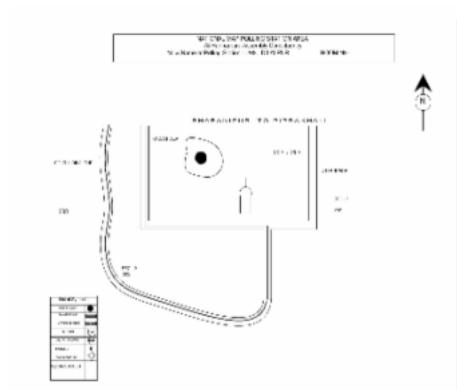

নির্বাচক নিবন্ধন আধিকারিকের স্বাক্ষর

Nazri Naksha

Google Map View

Polling Station Building Front View

Polling Station Front View

Cad View

Key MAP View

1 নাম : জেসমিনা বিবি স্বামীর নাম: রফিকুল মন্ডল বাড়ির নং : n0095 বয়স : 34 লিঙ্গ : মহিলা	XMB1222439 ফটো উপলব্ধ	2 নাম : ফজিলা বিবি স্বামীর নাম: মীনারুল সেখ বাড়ির নং : n0069 বয়স : 42 লিঙ্গ : মহিলা	DRC2041739 ফটো উপলব্ধ	3 নাম : ইনসারুল সেখ পিতার নাম: আমেরদ্দিন সেখ বাড়ির নং : n0069 বয়স : 51 লিঙ্গ : পুরুষ	WB/09/062/192703 ফটো উপলব্ধ
4 নাম : মানসুরা বিবি স্বামীর নাম: ইনসারুল সেখ বাড়ির নং : n0069 বয়স : 50 লিঙ্গ : মহিলা	DRC2756476 ফটো উপলব্ধ	5 নাম : নাজেরা বিবি স্বামীর নাম: ইসাহাক সেখ বাড়ির নং : n0075 বয়স : 66 লিঙ্গ : মহিলা	WB/09/062/192689 ফটো উপলব্ধ	6 নাম : হাপিজুর রহমান সেখ পিতার নাম: ইসাহাক সেখ বাড়ির নং : n0075 বয়স : 51 লিঙ্গ : পুরুষ	WB/09/062/192690 ফটো উপলব্ধ
7 নাম : সামসোহাগ খাতুন বিবি স্বামীর নাম: হাফিজুর রহমান বাড়ির নং : n0075 বয়স : 31 লিঙ্গ : মহিলা	XMB1417831 ফটো উপলব্ধ	8 নাম : ফরমান মণ্ডল পিতার নাম: ইয়াকুব মণ্ডল বাড়ির নং : n0068 বয়স : 36 লিঙ্গ : পুরুষ	XMB1216555 ফটো উপলব্ধ	9 নাম : মুঞ্জরা বিবি স্বামীর নাম: লুজমান মন্ডল বাড়ির নং : n0058 বয়স : 38 লিঙ্গ : মহিলা	DRC2626893 ফটো উপলব্ধ
10 নাম : সাহিনুল মণ্ডল পিতার নাম: ভাসু মণ্ডল বাড়ির নং : n0039 বয়স : 35 লিঙ্গ : পুরুষ	XMB1110261 ফটো উপলব্ধ	11 নাম : হাসেন মণ্ডল পিতার নাম: হিকমত মণ্ডল বাড়ির নং : n0039 বয়স : 52 লিঙ্গ : পুরুষ	DRC1479492 ফটো উপলব্ধ	12 নাম : পারভিনা বিবি স্বামীর নাম: বাবর আলী মণ্ডল বাড়ির নং : n0045 বয়স : 37 লিঙ্গ : মহিলা	XMB0977546 ফটো উপলব্ধ
13 নাম : আকলেমা বেওয়া স্বামীর নাম: জিন্দার সেখ বাড়ির নং : n0065 বয়স : 76 লিঙ্গ : মহিলা	WB/09/062/192697 ফটো উপলব্ধ	14 নাম : পিয়ারুল মালিথ্যা পিতার নাম: সাবের মালিথ্যা বাড়ির নং : n0065 বয়স : 33 লিঙ্গ : পুরুষ	XMB1216902 ফটো উপলব্ধ	15 নাম : উর্শিলা বিবি স্বামীর নাম: পরিফুল মণ্ডল বাড়ির নং : n0025 বয়স : 36 লিঙ্গ : মহিলা	XMB1109958 ফটো উপলব্ধ
16 নাম : ইসরাতুল জিহাদ স্বামীর নাম: হাবলু মন্ডল বাড়ির নং : n0025 বয়স : 42 লিঙ্গ : মহিলা	XMB1618628 ফটো উপলব্ধ	17 নাম : আহমাদ মণ্ডল পিতার নাম: সালাম মণ্ডল বাড়ির নং : n0027 বয়স : 30 লিঙ্গ : পুরুষ	XMB1535160 ফটো উপলব্ধ	18 নাম : জয়নাল মণ্ডল পিতার নাম: হাবলু মণ্ডল বাড়ির নং : n0027 বয়স : 44 লিঙ্গ : পুরুষ	XMB1216530 ফটো উপলব্ধ
19 নাম : আব্দুল গফফার মন্ডল পিতার নাম: হাবলু মন্ডল বাড়ির নং : n0027 বয়স : 38 লিঙ্গ : পুরুষ	XMB1217033 ফটো উপলব্ধ	20 নাম : সাকিনা বিবি স্বামীর নাম: সাদ্দাম হোসেন মন্ডল বাড়ির নং : n0066 বয়স : 29 লিঙ্গ : মহিলা	XMB1701499 ফটো উপলব্ধ	21 নাম : সুন্দরা বিবি স্বামীর নাম: ইমদাদুল হক মন্ডল বাড়ির নং : n0073 বয়স : 61 লিঙ্গ : মহিলা	DRC0305136 ফটো উপলব্ধ
22 নাম : আসগর আলী পিতার নাম: হেফাজদ্দিন মন্ডল বাড়ির নং : n0038 বয়স : 59 লিঙ্গ : পুরুষ	WB/09/062/192599 ফটো উপলব্ধ	23 নাম : সহিদাতানু বিবি স্বামীর নাম: আসগর আলী মন্ডল বাড়ির নং : n0038 বয়স : 56 লিঙ্গ : মহিলা	WB/09/062/192600 ফটো উপলব্ধ	24 নাম : কুলছোন বিবি স্বামীর নাম: খোদাবক্স মন্ডল বাড়ির নং : n0046 বয়স : 61 লিঙ্গ : মহিলা	DRC1477926 ফটো উপলব্ধ
25 নাম : সামিউল মণ্ডল পিতার নাম: রশিদ মণ্ডল বাড়ির নং : n0051 বয়স : 36 লিঙ্গ : পুরুষ	XMB1216548 ফটো উপলব্ধ	26 নাম : আসোদা বিবি স্বামীর নাম: রশিদ মন্ডল বাড়ির নং : n0051 বয়স : 66 লিঙ্গ : মহিলা	WB/09/062/192441 ফটো উপলব্ধ	27 নাম : সুরাতোন বিবি স্বামীর নাম: রেজাউল হক মন্ডল বাড়ির নং : n0051 বয়স : 50 লিঙ্গ : মহিলা	WB/09/062/192443 ফটো উপলব্ধ
28 নাম : নাসিমা বিবি স্বামীর নাম: সামিউল মন্ডল বাড়ির নং : n0051 বয়স : 37 লিঙ্গ : মহিলা	XMB1417997 ফটো উপলব্ধ	29 নাম : সাবির হোসেন মন্ডল পিতার নাম: মকসেদ মন্ডল বাড়ির নং : n0057 বয়স : 36 লিঙ্গ : পুরুষ	XMB1216894 ফটো উপলব্ধ	30 নাম : ওমর ফারুক মন্ডল পিতার নাম: মকসেদ মন্ডল বাড়ির নং : n0057 বয়স : 31 লিঙ্গ : পুরুষ	XMB1417815 ফটো উপলব্ধ