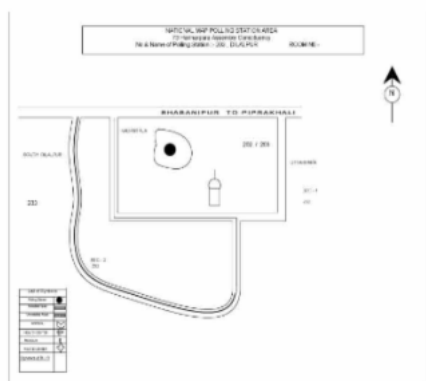

নির্বাচক নিবন্ধন আধিকারিকের স্বাক্ষর

Nazri Naksha

Google Map View

Polling Station Building Front View

Polling Station Front View

Cad View

Key MAP View

1 নাম : জেসমিনা বিবি স্বামীর নাম: রফিকুল মন্ডল বাড়ির নং : n0095 বয়স : 34 লিঙ্গ : মহিলা	XMB1222439 ফটো উপলব্ধ	2 নাম : ফজিলা বিবি স্বামীর নাম: মীনারুল সেখ বাড়ির নং : n0069 বয়স : 42 লিঙ্গ : মহিলা	DRC2041739 ফটো উপলব্ধ	3 নাম : ইনসারুল সেখ পিতার নাম: আমেরদ্দিন সেখ বাড়ির নং : n0069 বয়স : 51 লিঙ্গ : পুরুষ	WB/09/062/192703 ফটো উপলব্ধ
4 নাম : মানসুরা বিবি স্বামীর নাম: ইনসারুল সেখ বাড়ির নং : n0069 বয়স : 50 লিঙ্গ : মহিলা	DRC2756476 ফটো উপলব্ধ	5 নাম : নাজেরা বিবি স্বামীর নাম: ইসাহাক সেখ বাড়ির নং : n0075 বয়স : 66 লিঙ্গ : মহিলা	WB/09/062/192689 ফটো উপলব্ধ	6 নাম : হাপিজুর রহমান সেখ পিতার নাম: ইসাহাক সেখ বাড়ির নং : n0075 বয়স : 51 লিঙ্গ : পুরুষ	WB/09/062/192690 ফটো উপলব্ধ
7 নাম : সামসোহাগ খাতুন বিবি স্বামীর নাম: হাফিজুর রহমান বাড়ির নং : n0075 বয়স : 31 লিঙ্গ : মহিলা	XMB1417831 ফটো উপলব্ধ	8 নাম : ফরমান মণ্ডল পিতার নাম: ইয়াকুব মণ্ডল বাড়ির নং : n0068 বয়স : 36 লিঙ্গ : পুরুষ	XMB1216555 ফটো উপলব্ধ	9 নাম : মুঞ্জরা বিবি স্বামীর নাম: লুজমান মন্ডল বাড়ির নং : n0058 বয়স : 38 লিঙ্গ : মহিলা	DRC2626893 ফটো উপলব্ধ
10 নাম : সাহিনুল মণ্ডল পিতার নাম: ভাসু মণ্ডল বাড়ির নং : n0039 বয়স : 35 লিঙ্গ : পুরুষ	XMB1110261 ফটো উপলব্ধ	11 নাম : হাসেন মণ্ডল পিতার নাম: হিকমত মণ্ডল বাড়ির নং : n0039 বয়স : 52 লিঙ্গ : পুরুষ	DRC1479492 ফটো উপলব্ধ	12 নাম : পারভিনা বিবি স্বামীর নাম: বাবর আলী মণ্ডল বাড়ির নং : n0045 বয়স : 37 লিঙ্গ : মহিলা	XMB0977546 ফটো উপলব্ধ
13 নাম : আকলেমা বেওয়া স্বামীর নাম: জিন্দার সেখ বাড়ির নং : n0065 বয়স : 76 লিঙ্গ : মহিলা	WB/09/062/192697 ফটো উপলব্ধ	14 নাম : পিয়ারুল মালিথ্যা পিতার নাম: সাবের মালিথ্যা বাড়ির নং : n0065 বয়স : 33 লিঙ্গ : পুরুষ	XMB1216902 ফটো উপলব্ধ	15 নাম : উর্শিলা বিবি স্বামীর নাম: পরিফুল মণ্ডল বাড়ির নং : n0025 বয়স : 36 লিঙ্গ : মহিলা	XMB1109958 ফটো উপলব্ধ
16 নাম : ইসরাতুল জিহাদ স্বামীর নাম: হাবলু মন্ডল বাড়ির নং : n0025 বয়স : 42 লিঙ্গ : মহিলা	XMB1618628 ফটো উপলব্ধ	17 নাম : আহমাদ মণ্ডল পিতার নাম: সালাম মণ্ডল বাড়ির নং : n0027 বয়স : 30 লিঙ্গ : পুরুষ	XMB1535160 ফটো উপলব্ধ	18 নাম : জয়নাল মণ্ডল পিতার নাম: হাবলু মণ্ডল বাড়ির নং : n0027 বয়স : 44 লিঙ্গ : পুরুষ	XMB1216530 ফটো উপলব্ধ
19 নাম : আব্দুল গফফার মন্ডল পিতার নাম: হাবলু মন্ডল বাড়ির নং : n0027 বয়স : 38 লিঙ্গ : পুরুষ	XMB1217033 ফটো উপলব্ধ	20 নাম : সাকিনা বিবি স্বামীর নাম: সাদ্দাম হোসেন মন্ডল বাড়ির নং : n0066 বয়স : 29 লিঙ্গ : মহিলা	XMB1701499 ফটো উপলব্ধ	21 নাম : সুন্দরা বিবি স্বামীর নাম: ইমদাদুল হক মন্ডল বাড়ির নং : n0073 বয়স : 61 লিঙ্গ : মহিলা	DRC0305136 ফটো উপলব্ধ
22 নাম : আসগর আলী পিতার নাম: হেফাজদ্দিন মন্ডল বাড়ির নং : n0038 বয়স : 59 লিঙ্গ : পুরুষ	WB/09/062/192599 ফটো উপলব্ধ	23 নাম : সহিদাতানু বিবি স্বামীর নাম: আসগর আলী মন্ডল বাড়ির নং : n0038 বয়স : 56 লিঙ্গ : মহিলা	WB/09/062/192600 ফটো উপলব্ধ	24 নাম : কুলছোন বিবি স্বামীর নাম: খোদাবক্স মন্ডল বাড়ির নং : n0046 বয়স : 61 লিঙ্গ : মহিলা	DRC1477926 ফটো উপলব্ধ
25 নাম : সামিউল মণ্ডল পিতার নাম: রশিদ মণ্ডল বাড়ির নং : n0051 বয়স : 36 লিঙ্গ : পুরুষ	XMB1216548 ফটো উপলব্ধ	26 নাম : আসোদা বিবি স্বামীর নাম: রশিদ মন্ডল বাড়ির নং : n0051 বয়স : 66 লিঙ্গ : মহিলা	WB/09/062/192441 ফটো উপলব্ধ	27 নাম : সুরাতোন বিবি স্বামীর নাম: রেজাউল হক মন্ডল বাড়ির নং : n0051 বয়স : 50 লিঙ্গ : মহিলা	WB/09/062/192443 ফটো উপলব্ধ
28 নাম : নাসিমা বিবি স্বামীর নাম: সামিউল মন্ডল বাড়ির নং : n0051 বয়স : 37 লিঙ্গ : মহিলা	XMB1417997 ফটো উপলব্ধ	29 নাম : সাবির হোসেন মন্ডল পিতার নাম: মকসেদ মন্ডল বাড়ির নং : n0057 বয়স : 36 লিঙ্গ : পুরুষ	XMB1216894 ফটো উপলব্ধ	30 নাম : ওমর ফারুক মন্ডল পিতার নাম: মকসেদ মন্ডল বাড়ির নং : n0057 বয়স : 31 লিঙ্গ : পুরুষ	XMB1417815 ফটো উপলব্ধ