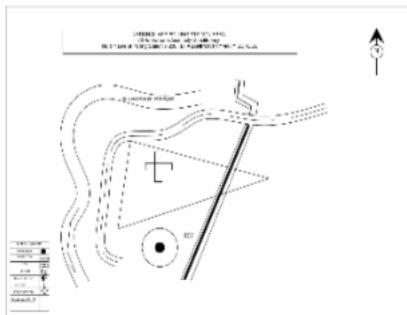

নির্বাচক নিবন্ধন আধিকারিকের স্বাক্ষর

Nazri Naksha

Google Map View

Polling Station Building Front View

Polling Station Front View

Cad View

Key MAP View

বিধানসভা নির্বাচনক্ষেত্রের নং, নাম : 73-হরিহরপাড়া
ভাগ নং, নাম : 1-পাড়া-ভবানীপুর উত্তরপাড়া