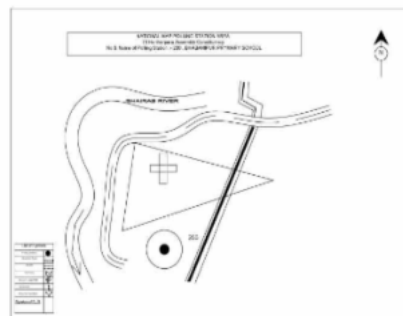

নির্বাচক নিবন্ধন আধিকারিকের স্বাক্ষর

Nazri Naksha

Google Map View

Polling Station Building Front View

Polling Station Front View

Cad View

Key MAP View

বিধানসভা নির্বাচনক্ষেত্রের নং, নাম : 73-হরিহরপাড়া
ভাগ নং, নাম : 1-পাড়া-ভবানীপুর উত্তরপাড়া