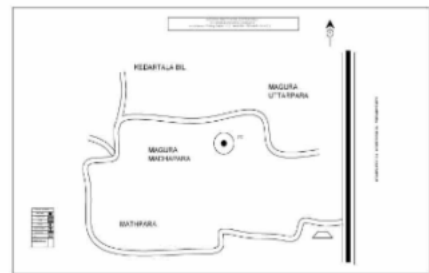

Key MAP View