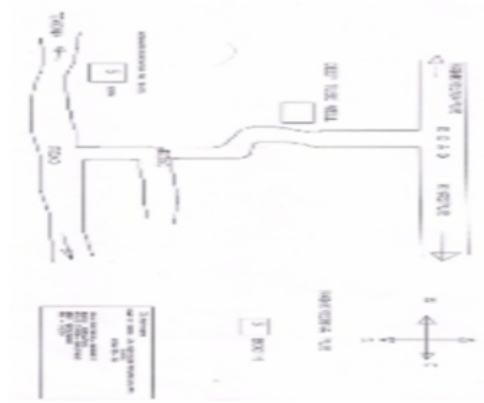

Nazri Naksha