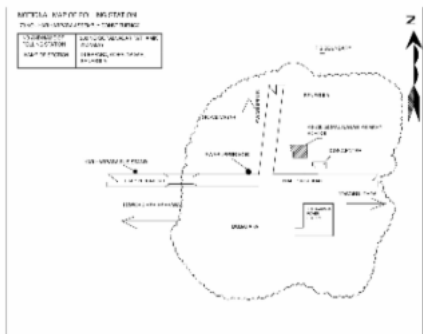

Nazri Naksha