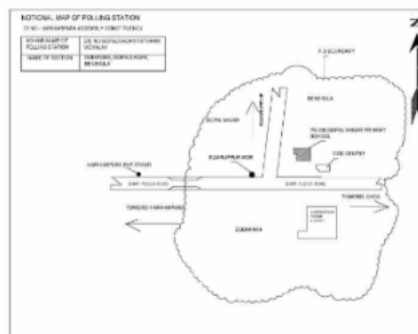

নির্বাচক নিবন্ধন আধিকারিকের স্বাক্ষর

Nazri Naksha

Google Map View

Polling Station Building Front View

Polling Station Front View

Cad View

Key MAP View

1 নাম : মাসুদ রানা পিতার নাম: মাফিকুল সেখ বাড়ির নং : n0201 বয়স : 27 লিঙ্গ : পুরুষ	XMB1830595 ফটো উপলব্ধ	2 নাম : আরজোমা বিবি স্বামীর নাম: নাসির সেখ বাড়ির নং : N0202 বয়স : 31 লিঙ্গ : মহিলা	XMB1830538 ফটো উপলব্ধ	3 নাম : আন্তাজ বানু স্বামীর নাম: আব্দুল হামিদ মন্ডল বাড়ির নং : এন/এ বয়স : 57 লিঙ্গ : মহিলা	XMB2050482 ফটো উপলব্ধ
4 নাম : সোয়েব আকতার পিতার নাম: জুলফিকার আলি বাড়ির নং : এন0178 বয়স : 22 লিঙ্গ : পুরুষ	XMB2548881 ফটো উপলব্ধ	5 নাম : সাকিরুল ইসলাম পিতার নাম: সাদের আলি সেখ বাড়ির নং : N0171 বয়স : 24 লিঙ্গ : পুরুষ	XMB2270478 ফটো উপলব্ধ	6 নাম : কামরুন্নাহার খাতুন স্বামীর নাম: মোঃ মিলন সেখ বাড়ির নং : এন0172 বয়স : 22 লিঙ্গ : মহিলা	XMB2548899 ফটো উপলব্ধ
7 নাম : হাকিমা খাতুন স্বামীর নাম: সাইবুল মন্ডল বাড়ির নং : N0250 বয়স : 24 লিঙ্গ : মহিলা	XMB2270890 ফটো উপলব্ধ	8 নাম : কুরশিয়া খাতুন পিতার নাম: আমিরুদ্দিন সেখ বাড়ির নং : বেনেকোলা বয়স : 30 লিঙ্গ : মহিলা	XMB1908375 ফটো উপলব্ধ	9 নাম : হোসনোয়ারা খাতুন স্বামীর নাম: তৌসিফ বিশ্বাস বাড়ির নং : এন00132 বয়স : 33 লিঙ্গ : মহিলা	XMB1916089 ফটো উপলব্ধ
10 নাম : শ্যামলী খাতুন স্বামীর নাম: দিলুয়ার খান বাড়ির নং : এন0133 বয়স : 29 লিঙ্গ : মহিলা	XMB1854108 ফটো উপলব্ধ	11 নাম : আব্দুল হান্নান খান পিতার নাম: সুলতান খান বাড়ির নং : n0133 বয়স : 65 লিঙ্গ : পুরুষ	XMB1124163 ফটো উপলব্ধ	12 নাম : দিলুয়ার খাঁন পিতার নাম: আব্দুল হান্নান খান বাড়ির নং : n0133 বয়স : 32 লিঙ্গ : পুরুষ	XMB1311034 ফটো উপলব্ধ
13 নাম : দিলুয়ারা বিবি স্বামীর নাম: আব্দুল হান্নান খান বাড়ির নং : এন0133 বয়স : 62 লিঙ্গ : মহিলা	XMB2270874 ফটো উপলব্ধ	14 নাম : রাজা ঘোষ পিতার নাম: মধু ঘোষ বাড়ির নং : 160 বয়স : 24 লিঙ্গ : পুরুষ	XMB2270171 ফটো উপলব্ধ	15 নাম : সুজাতা ঘোষ পিতার নাম: সহদেব ঘোষ বাড়ির নং : এন0140 বয়স : 21 লিঙ্গ : মহিলা	XMB2613271 ফটো উপলব্ধ
16 নাম : রিম্পা ঘোষ পিতার নাম: রথীন্দ্রনাথ ঘোষ বাড়ির নং : এন0148 বয়স : 21 লিঙ্গ : মহিলা	XMB2613388 ফটো উপলব্ধ	17 নাম : রাখি ঘোষ পিতার নাম: মধু ঘোষ বাড়ির নং : এন0160 বয়স : 23 লিঙ্গ : মহিলা	XMB2467702 ফটো উপলব্ধ	18 নাম : প্রিয়ান্বিতা ঘোষ পিতার নাম: তরুণ ঘোষ বাড়ির নং : এন0143 বয়স : 22 লিঙ্গ : মহিলা	XMB2548907 ফটো উপলব্ধ
19 নাম : সুদীপ্তা ঘোষ পিতার নাম: সুখেন ঘোষ বাড়ির নং : এন0151 বয়স : 26 লিঙ্গ : মহিলা	XMB1830553 ফটো উপলব্ধ	20 নাম : চন্দ্রা ঘোষ পিতার নাম: সুবোল ঘোষ বাড়ির নং : এন0140 বয়স : 26 লিঙ্গ : মহিলা	XMB1830512 ফটো উপলব্ধ	21 নাম : শম্পা ঘোষ পিতার নাম: কাঞ্চন ঘোষ বাড়ির নং : এন0139 বয়স : 26 লিঙ্গ : মহিলা	XMB1830520 ফটো উপলব্ধ
22 নাম : সুরোজিত ঘোষ পিতার নাম: সুখেন ঘোষ বাড়ির নং : এন0151 বয়স : 25 লিঙ্গ : মহিলা	XMB1932490 ফটো উপলব্ধ	23 নাম : প্রিয়া মন্ডল স্বামীর নাম: প্রদীপ কুমার ঘোষ বাড়ির নং : এন0157 বয়স : 26 লিঙ্গ : মহিলা	XMB2271732 ফটো উপলব্ধ	24 নাম : ডলি ঘোষ স্বামীর নাম: সন্দীপ ঘোষ বাড়ির নং : N0134 বয়স : 36 লিঙ্গ : মহিলা	XMB2271757 ফটো উপলব্ধ
25 নাম : বাপ্পা দিত্য ঘোষ পিতার নাম: রথীন্দ্র নাথ ঘোষ বাড়ির নং : N0147 বয়স : 25 লিঙ্গ : পুরুষ	XMB2270213 ফটো উপলব্ধ	26 নাম : সৌভিক ঘোষ পিতার নাম: প্রদীপ ঘোষ বাড়ির নং : n0268 বয়স : 26 লিঙ্গ : পুরুষ	XMB1830579 ফটো উপলব্ধ	27 নাম : নাসিমা বিবি স্বামীর নাম: মোফিজুল মন্ডল বাড়ির নং : এন0128 বয়স : 27 লিঙ্গ : মহিলা	XMB2270791 ফটো উপলব্ধ
28 নাম : মেহেমেগার বিবি পিতার নাম: হাফিজুল মন্ডল বাড়ির নং : N0195 বয়স : 24 লিঙ্গ : মহিলা	XMB2271682 ফটো উপলব্ধ	29 নাম : শাকিলা বিবি স্বামীর নাম: মজিবর সেখ বাড়ির নং : n0124 বয়স : 39 লিঙ্গ : মহিলা	DRC2649671 ফটো উপলব্ধ	30 নাম : আওব বেগম পিতার নাম: মজিবর রহমান বাড়ির নং : এন0128 বয়স : 20 লিঙ্গ : পুরুষ	XMB2641868 ফটো উপলব্ধ