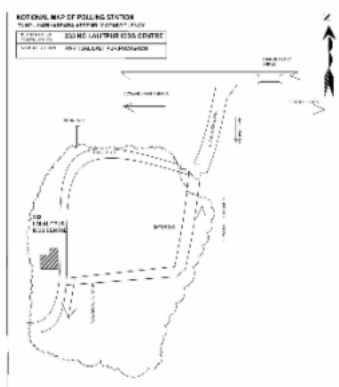

Nazri Naksha