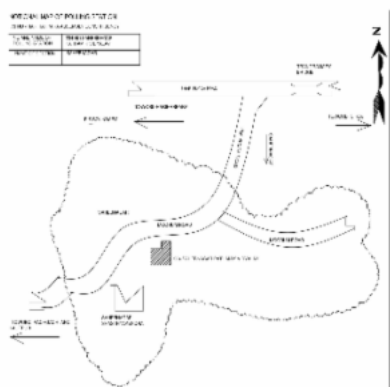

Nazri Naksha