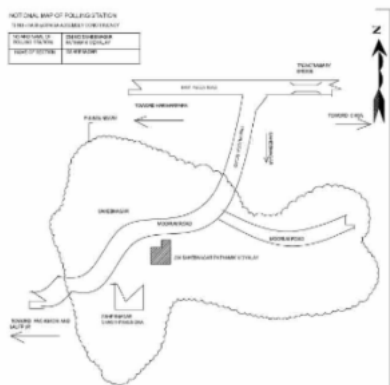

নির্বাচক নিবন্ধন আধিকারিকের স্বাক্ষর

Nazri Naksha

Google Map View

Polling Station Building Front View

Polling Station Front View

Cad View

Key MAP View

1 নাম : মনজিলা বিবি স্বামীর নাম: আজিত সেখ বাড়ির নং : n0111 বয়স : 51 লিঙ্গ : মহিলা	DRC1541655 ফটো উপলব্ধ	2 নাম : তনুজা বিবি স্বামীর নাম: সিরাজ সেখ বাড়ির নং : n0179 বয়স : 43 লিঙ্গ : মহিলা	DRC2110260 ফটো উপলব্ধ	3 নাম : মনোয়ারা বেওয়া পিতার নাম: লতিফ সেখ বাড়ির নং : n0117 বয়স : 67 লিঙ্গ : মহিলা	DRC2137842 ফটো উপলব্ধ
4 নাম : আঃ জব্বার সেখ পিতার নাম: লতিফ সেখ বাড়ির নং : n0117 বয়স : 56 লিঙ্গ : পুরুষ	DRC2137859 ফটো উপলব্ধ	5 নাম : শেতাব সেখ মায়ের নাম: মনোয়ারা বিবি বাড়ির নং : n0117 বয়স : 45 লিঙ্গ : পুরুষ	DRC2139251 ফটো উপলব্ধ	6 নাম : নবি সেখ মায়ের নাম: মনোয়ারা বেগম বাড়ির নং : n0117 বয়স : 44 লিঙ্গ : পুরুষ	DRC2139269 ফটো উপলব্ধ
7 নাম : সামসুল সেখ পিতার নাম: শেফারুদ্দীন সেখ বাড়ির নং : n0151 বয়স : 49 লিঙ্গ : পুরুষ	DRC1441252 ফটো উপলব্ধ	8 নাম : সেলীম সেখ পিতার নাম: শেফারুদ্দীন সেখ বাড়ির নং : n0151 বয়স : 59 লিঙ্গ : পুরুষ	DRC1444942 ফটো উপলব্ধ	9 নাম : বুলোয়ারা বিবি স্বামীর নাম: সেলিম সেখ বাড়ির নং : n0151 বয়স : 56 লিঙ্গ : মহিলা	DRC1444926 ফটো উপলব্ধ
10 নাম : নাজমিরা খাতুন স্বামীর নাম: রাজ্জাক আলি সেখ বাড়ির নং : n0180 বয়স : 33 লিঙ্গ : মহিলা	XMB1169432 ফটো উপলব্ধ	11 নাম : আলামিন সেখ মায়ের নাম: ফুলসুরা বেওয়া বাড়ির নং : n0076 বয়স : 28 লিঙ্গ : পুরুষ	XMB1711332 ফটো উপলব্ধ	12 নাম : দীন মহম্মদ সেখ পিতার নাম: সফিকুল সেখ বাড়ির নং : n0107 বয়স : 33 লিঙ্গ : পুরুষ	XMB1226190 ফটো উপলব্ধ
13 নাম : জাহিদুল সেখ পিতার নাম: মনজুরা বেওয়া বাড়ির নং : n0107 বয়স : 34 লিঙ্গ : পুরুষ	XMB1226067 ফটো উপলব্ধ	14 নাম : মুর্শিদা বিবি স্বামীর নাম: জাহিদুল সেখ বাড়ির নং : n0107 বয়স : 31 লিঙ্গ : মহিলা	XMB1545953 ফটো উপলব্ধ	15 নাম : সফিকুল সেখ পিতার নাম: রাফিকুল সেখ বাড়ির নং : n0107 বয়স : 31 লিঙ্গ : পুরুষ	XMB1428580 ফটো উপলব্ধ
16 নাম : বিউটি মন্ডল পিতার নাম: জৈনুদ্দিন মন্ডল বাড়ির নং : n0158 বয়স : 30 লিঙ্গ : মহিলা	XMB1545920 ফটো উপলব্ধ	17 নাম : মর্জিনা বিবি স্বামীর নাম: গোলামরসুল মন্ডল বাড়ির নং : n0145 বয়স : 76 লিঙ্গ : মহিলা	DRC1443480 ফটো উপলব্ধ	18 নাম : মোমতাহেনা খাতুন পিতার নাম: মুসাকলিম মন্ডল বাড়ির নং : n0145 বয়স : 29 লিঙ্গ : মহিলা	XMB1623446 ফটো উপলব্ধ
19 নাম : তৌসিফ আহম্মেদ মণ্ডল পিতার নাম: মুসা কলিম মণ্ডল বাড়ির নং : n0145 বয়স : 35 লিঙ্গ : পুরুষ	XMB0983437 ফটো উপলব্ধ	20 নাম : সাহিনা বিবি স্বামীর নাম: হাবিবুর রহমান বাড়ির নং : N0124 বয়স : 30 লিঙ্গ : মহিলা	XMB1777002 ফটো উপলব্ধ	21 নাম : সজব আলি মণ্ডল পিতার নাম: জৈনুদ্দিন মণ্ডল বাড়ির নং : N0158 বয়স : 27 লিঙ্গ : পুরুষ	XMB1789601 ফটো উপলব্ধ
22 নাম : সরিফা বিবি স্বামীর নাম: আসরাফ আলী বাড়ির নং : n0214 বয়স : 46 লিঙ্গ : মহিলা	DRC2479509 ফটো উপলব্ধ	23 নাম : জোয়াত্না বিবি স্বামীর নাম: মারজেদ সেখ বাড়ির নং : n0111 বয়স : 50 লিঙ্গ : মহিলা	DRC2139061 ফটো উপলব্ধ	24 নাম : গাফফার সেখ পিতার নাম: আসারুদ্দীন সেখ বাড়ির নং : এন0141 বয়স : 26 লিঙ্গ : পুরুষ	XMB1855162 ফটো উপলব্ধ
25 নাম : রহেদা বিবি স্বামীর নাম: শেফারুদ্দীন সেখ বাড়ির নং : n0151 বয়স : 81 লিঙ্গ : মহিলা	DRC1443514 ফটো উপলব্ধ	26 নাম : সাহানা জ বিবি স্বামীর নাম: সিরাজ সেখ বাড়ির নং : n0147 বয়স : 48 লিঙ্গ : মহিলা	DRC2500809 ফটো উপলব্ধ	27 নাম : মারজেদ সেখ পিতার নাম: মজিদ সেখ বাড়ির নং : n0111 বয়স : 50 লিঙ্গ : পুরুষ	DRC2137552 ফটো উপলব্ধ
28 নাম : আজিত সেখ পিতার নাম: মজিদ সেখ বাড়ির নং : n0111 বয়স : 55 লিঙ্গ : পুরুষ	DRC2137545 ফটো উপলব্ধ	29 নাম : রেহানা বিবি স্বামীর নাম: সাইদুল ইসলাম বাড়ির নং : n0025 বয়স : 41 লিঙ্গ : মহিলা	XMB1226232 ফটো উপলব্ধ	30 নাম : ফুলসুরা বিবি স্বামীর নাম: ফিরোজ সেখ বাড়ির নং : n0076 বয়স : 51 লিঙ্গ : মহিলা	XMB2039295 ফটো উপলব্ধ