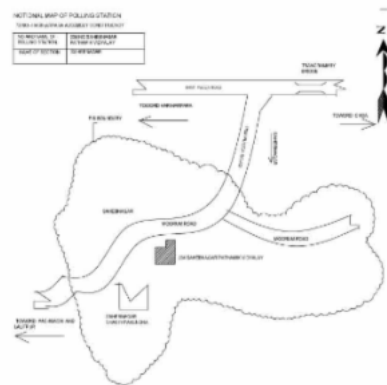

নির্বাচক নিবন্ধন আধিকারিকের স্বাক্ষর

Nazri Naksha

Google Map View

Polling Station Building Front View

Polling Station Front View

Cad View

Key MAP View

1 নাম : মনজিলা বিবি স্বামীর নাম: আজিত সেখ বাড়ির নং : n0111 বয়স : 51 লিঙ্গ : মহিলা	DRC1541655 ফটো উপলব্ধ	2 নাম : তনুজা বিবি স্বামীর নাম: সিরাজ সেখ বাড়ির নং : n0179 বয়স : 43 লিঙ্গ : মহিলা	DRC2110260 ফটো উপলব্ধ	3 নাম : মনোয়ারা বেওয়া পিতার নাম: লতিফ সেখ বাড়ির নং : n0117 বয়স : 67 লিঙ্গ : মহিলা	DRC2137842 ফটো উপলব্ধ
4 নাম : আঃ জব্বার সেখ পিতার নাম: লতিফ সেখ বাড়ির নং : n0117 বয়স : 56 লিঙ্গ : পুরুষ	DRC2137859 ফটো উপলব্ধ	5 নাম : শেতাব সেখ মায়ের নাম: মনোয়ারা বিবি বাড়ির নং : n0117 বয়স : 45 লিঙ্গ : পুরুষ	DRC2139251 ফটো উপলব্ধ	6 নাম : নবি সেখ মায়ের নাম: মনোয়ারা বেগম বাড়ির নং : n0117 বয়স : 44 লিঙ্গ : পুরুষ	DRC2139269 ফটো উপলব্ধ
7 নাম : সামসুল সেখ পিতার নাম: শেফারুদ্দীন সেখ বাড়ির নং : n0151 বয়স : 49 লিঙ্গ : পুরুষ	DRC1441252 ফটো উপলব্ধ	8 নাম : সেলীম সেখ পিতার নাম: শেফারুদ্দীন সেখ বাড়ির নং : n0151 বয়স : 59 লিঙ্গ : পুরুষ	DRC1444942 ফটো উপলব্ধ	9 নাম : বুলোয়ারা বিবি স্বামীর নাম: সেলিম সেখ বাড়ির নং : n0151 বয়স : 56 লিঙ্গ : মহিলা	DRC1444926 ফটো উপলব্ধ
10 নাম : নাজমিরা খাতুন স্বামীর নাম: রাজ্জাক আলি সেখ বাড়ির নং : n0180 বয়স : 33 লিঙ্গ : মহিলা	XMB1169432 ফটো উপলব্ধ	11 নাম : আলামিন সেখ মায়ের নাম: ফুলসুরা বেওয়া বাড়ির নং : n0076 বয়স : 28 লিঙ্গ : পুরুষ	XMB1711332 ফটো উপলব্ধ	12 নাম : দীন মহম্মদ সেখ পিতার নাম: সফিকুল সেখ বাড়ির নং : n0107 বয়স : 33 লিঙ্গ : পুরুষ	XMB1226190 ফটো উপলব্ধ
13 নাম : জাহিদুল সেখ পিতার নাম: মনজুরা বেওয়া বাড়ির নং : n0107 বয়স : 34 লিঙ্গ : পুরুষ	XMB1226067 ফটো উপলব্ধ	14 নাম : মুর্শিদা বিবি স্বামীর নাম: জাহিদুল সেখ বাড়ির নং : n0107 বয়স : 31 লিঙ্গ : মহিলা	XMB1545953 ফটো উপলব্ধ	15 নাম : সফিকুল সেখ পিতার নাম: রাফিকুল সেখ বাড়ির নং : n0107 বয়স : 31 লিঙ্গ : পুরুষ	XMB1428580 ফটো উপলব্ধ
16 নাম : বিউটি মন্ডল পিতার নাম: জৈনুদ্দিন মন্ডল বাড়ির নং : n0158 বয়স : 30 লিঙ্গ : মহিলা	XMB1545920 ফটো উপলব্ধ	17 নাম : মর্জিনা বিবি স্বামীর নাম: গোলামরসুল মন্ডল বাড়ির নং : n0145 বয়স : 76 লিঙ্গ : মহিলা	DRC1443480 ফটো উপলব্ধ	18 নাম : মোমতাহেনা খাতুন পিতার নাম: মুসাকলিম মন্ডল বাড়ির নং : n0145 বয়স : 29 লিঙ্গ : মহিলা	XMB1623446 ফটো উপলব্ধ
19 নাম : তৌসিফ আহম্মেদ মণ্ডল পিতার নাম: মুসা কলিম মণ্ডল বাড়ির নং : n0145 বয়স : 35 লিঙ্গ : পুরুষ	XMB0983437 ফটো উপলব্ধ	20 নাম : সাহিনা বিবি স্বামীর নাম: হাবিবুর রহমান বাড়ির নং : N0124 বয়স : 30 লিঙ্গ : মহিলা	XMB1777002 ফটো উপলব্ধ	21 নাম : সজব আলি মণ্ডল পিতার নাম: জৈনুদ্দিন মণ্ডল বাড়ির নং : N0158 বয়স : 27 লিঙ্গ : পুরুষ	XMB1789601 ফটো উপলব্ধ
22 নাম : সরিফা বিবি স্বামীর নাম: আসরাফ আলী বাড়ির নং : n0214 বয়স : 46 লিঙ্গ : মহিলা	DRC2479509 ফটো উপলব্ধ	23 নাম : জোয়াত্না বিবি স্বামীর নাম: মারজেদ সেখ বাড়ির নং : n0111 বয়স : 50 লিঙ্গ : মহিলা	DRC2139061 ফটো উপলব্ধ	24 নাম : গাফফার সেখ পিতার নাম: আসারুদ্দীন সেখ বাড়ির নং : এন0141 বয়স : 26 লিঙ্গ : পুরুষ	XMB1855162 ফটো উপলব্ধ
25 নাম : রহেদা বিবি স্বামীর নাম: শেফারুদ্দীন সেখ বাড়ির নং : n0151 বয়স : 81 লিঙ্গ : মহিলা	DRC1443514 ফটো উপলব্ধ	26 নাম : সাহানা জ বিবি স্বামীর নাম: সিরাজ সেখ বাড়ির নং : n0147 বয়স : 48 লিঙ্গ : মহিলা	DRC2500809 ফটো উপলব্ধ	27 নাম : মারজেদ সেখ পিতার নাম: মজিদ সেখ বাড়ির নং : n0111 বয়স : 50 লিঙ্গ : পুরুষ	DRC2137552 ফটো উপলব্ধ
28 নাম : আজিত সেখ পিতার নাম: মজিদ সেখ বাড়ির নং : n0111 বয়স : 55 লিঙ্গ : পুরুষ	DRC2137545 ফটো উপলব্ধ	29 নাম : রেহানা বিবি স্বামীর নাম: সাইদুল ইসলাম বাড়ির নং : n0025 বয়স : 41 লিঙ্গ : মহিলা	XMB1226232 ফটো উপলব্ধ	30 নাম : ফুলসুরা বিবি স্বামীর নাম: ফিরোজ সেখ বাড়ির নং : n0076 বয়স : 51 লিঙ্গ : মহিলা	XMB2039295 ফটো উপলব্ধ