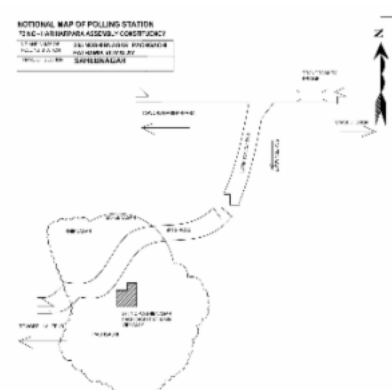

Nazri Naksha