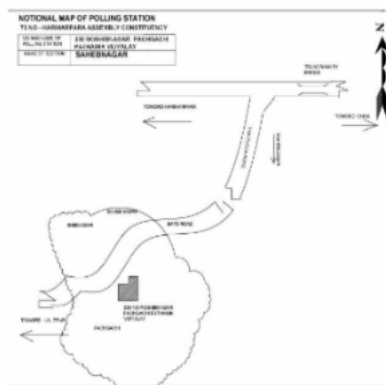

নির্বাচক নিবন্ধন আধিকারিকের স্বাক্ষর

Nazri Naksha

Google Map View

Polling Station Building Front View

Polling Station Front View

Cad View

Key MAP View

1 নাম : সাজেদা বিবি স্বামীর নাম: মহিবুল সেখ বাড়ির নং : নিউ বয়স : 38 লিঙ্গ : মহিলা	XMB1225929 ফটো উপলব্ধ	2 নাম : মফিজুল সেখ মায়ের নাম: রাবিয়া বিবি বাড়ির নং : N0073 বয়স : 29 লিঙ্গ : পুরুষ	XMB1789650 ফটো উপলব্ধ	3 নাম : শুকতারা খাতুন পিতার নাম: আব্দুল মান্নান মণ্ডল বাড়ির নং : 79 বয়স : 27 লিঙ্গ : মহিলা	XMB1790260 ফটো উপলব্ধ
4 নাম : মান্নান সেখ পিতার নাম: খেদু সেখ বাড়ির নং : n0079 বয়স : 56 লিঙ্গ : পুরুষ	DRC1441989 ফটো উপলব্ধ	5 নাম : জরিলা বিবি স্বামীর নাম: ইলাহী সেখ বাড়ির নং : n0085 বয়স : 66 লিঙ্গ : মহিলা	DRC1548338 ফটো উপলব্ধ	6 নাম : মজিদ সেখ পিতার নাম: হাফেজ সেখ বাড়ির নং : n0085 বয়স : 63 লিঙ্গ : পুরুষ	DRC1541440 ফটো উপলব্ধ
7 নাম : রাসিদুল সেখ পিতার নাম: মজিদ সেখ বাড়ির নং : n0085 বয়স : 34 লিঙ্গ : পুরুষ	XMB1428853 ফটো উপলব্ধ	8 নাম : রিপন সেখ পিতার নাম: মজিদ সেখ বাড়ির নং : n0085 বয়স : 30 লিঙ্গ : পুরুষ	XMB1623602 ফটো উপলব্ধ	9 নাম : ইসরাইল সেখ পিতার নাম: হাফেজ সেখ বাড়ির নং : n0085 বয়স : 59 লিঙ্গ : পুরুষ	DRC1547181 ফটো উপলব্ধ
10 নাম : সাহেদা বিবি স্বামীর নাম: ইসরাইল সেখ বাড়ির নং : n0085 বয়স : 55 লিঙ্গ : মহিলা	DRC1546464 ফটো উপলব্ধ	11 নাম : মহিদুল সেখ পিতার নাম: ইসরাইল সেখ বাড়ির নং : এন0045 বয়স : 32 লিঙ্গ : পুরুষ	XMB1428945 ফটো উপলব্ধ	12 নাম : আসরোফ সেখ পিতার নাম: হাফেজ সেখ বাড়ির নং : n0085 বয়স : 54 লিঙ্গ : পুরুষ	DRC1547504 ফটো উপলব্ধ
13 নাম : সালেহার বেওয়া স্বামীর নাম: যাদু সেখ বাড়ির নং : n0086 বয়স : 86 লিঙ্গ : মহিলা	DRC1548510 ফটো উপলব্ধ	14 নাম : নাজাব সেখ পিতার নাম: হোদাবক্স সেখ বাড়ির নং : n0086 বয়স : 33 লিঙ্গ : পুরুষ	XMB1428838 ফটো উপলব্ধ	15 নাম : রমিয়া বিবি স্বামীর নাম: মওলাবক্স সেখ বাড়ির নং : n0086 বয়স : 55 লিঙ্গ : মহিলা	DRC1548494 ফটো উপলব্ধ
16 নাম : রাহেলা খাতুন স্বামীর নাম: সালেহার বেওয়া বাড়ির নং : n0086 বয়স : 61 লিঙ্গ : মহিলা	XMB1126002 ফটো উপলব্ধ	17 নাম : মদিনা বিবি স্বামীর নাম: আনোয়ার সেখ বাড়ির নং : n0086 বয়স : 41 লিঙ্গ : মহিলা	XMB1125913 ফটো উপলব্ধ	18 নাম : কাজল সেখ পিতার নাম: আসরোফ সেখ বাড়ির নং : n0085 বয়স : 28 লিঙ্গ : পুরুষ	XMB1711738 ফটো উপলব্ধ
19 নাম : জামু সেখ পিতার নাম: ইসরাইল সেখ বাড়ির নং : n0085 বয়স : 34 লিঙ্গ : পুরুষ	XMB1428804 ফটো উপলব্ধ	20 নাম : মুসলিমা বিবি স্বামীর নাম: মান্নান সেখ বাড়ির নং : n0079 বয়স : 53 লিঙ্গ : মহিলা	DRC1541663 ফটো উপলব্ধ	21 নাম : জাহেমা বিবি স্বামীর নাম: মাইনুল সেখ বাড়ির নং : n0071 বয়স : 59 লিঙ্গ : মহিলা	DRC2138899 ফটো উপলব্ধ
22 নাম : কমেলা বিবি স্বামীর নাম: রেজাউল করিম সেখ বাড়ির নং : n0073 বয়স : 34 লিঙ্গ : মহিলা	XMB1313451 ফটো উপলব্ধ	23 নাম : নুরানী বিবি স্বামীর নাম: হাপিজুল ইসলাম বাড়ির নং : N0080 বয়স : 46 লিঙ্গ : মহিলা	MYH2943488 ফটো উপলব্ধ	24 নাম : আদিনা খাতুন স্বামীর নাম: এলাহী বক্স সেখ বাড়ির নং : N0086 বয়স : 28 লিঙ্গ : মহিলা	XMB1777226 ফটো উপলব্ধ
25 নাম : সফিনা খাতুন পিতার নাম: আব্দুস সালাম মণ্ডল বাড়ির নং : N0080 বয়স : 28 লিঙ্গ : মহিলা	XMB1777218 ফটো উপলব্ধ	26 নাম : সিমা বিবি স্বামীর নাম: সাবেদুল্লা সেখ বাড়ির নং : N0075 বয়স : 30 লিঙ্গ : মহিলা	XMB1777184 ফটো উপলব্ধ	27 নাম : সারজিনা খাতুন স্বামীর নাম: রিপন সেখ বাড়ির নং : N0085 বয়স : 27 লিঙ্গ : মহিলা	XMB1777077 ফটো উপলব্ধ
28 নাম : সাগোরা খাতুন স্বামীর নাম: রঞ্জিত সেখ বাড়ির নং : N0085 বয়স : 28 লিঙ্গ : মহিলা	XMB1777069 ফটো উপলব্ধ	29 নাম : আলীবক্স সেখ পিতার নাম: যাদু সেখ বাড়ির নং : N0086 বয়স : 57 লিঙ্গ : পুরুষ	DRC2138113 ফটো উপলব্ধ	30 নাম : রেস্তনা বিবি স্বামীর নাম: আসরোফ সেখ বাড়ির নং : n0085 বয়স : 51 লিঙ্গ : মহিলা	DRC1541416 ফটো উপলব্ধ