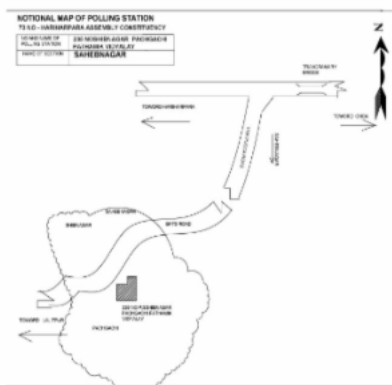

নির্বাচক নিবন্ধন আধিকারিকের স্বাক্ষর

Nazri Naksha

Google Map View

Polling Station Building Front View

Polling Station Front View

Cad View

Key MAP View

1 নাম : সাজেদা বিবি স্বামীর নাম: মহিবুল সেখ বাড়ির নং : নিউ বয়স : 38 লিঙ্গ : মহিলা	XMB1225929 ফটো উপলব্ধ	2 নাম : মফিজুল সেখ মায়ের নাম: রাবিয়া বিবি বাড়ির নং : N0073 বয়স : 29 লিঙ্গ : পুরুষ	XMB1789650 ফটো উপলব্ধ	3 নাম : শুকতারা খাতুন পিতার নাম: আব্দুল মান্নান মণ্ডল বাড়ির নং : 79 বয়স : 27 লিঙ্গ : মহিলা	XMB1790260 ফটো উপলব্ধ
4 নাম : মান্নান সেখ পিতার নাম: খেদু সেখ বাড়ির নং : n0079 বয়স : 56 লিঙ্গ : পুরুষ	DRC1441989 ফটো উপলব্ধ	5 নাম : জরিলা বিবি স্বামীর নাম: ইলাহী সেখ বাড়ির নং : n0085 বয়স : 66 লিঙ্গ : মহিলা	DRC1548338 ফটো উপলব্ধ	6 নাম : মজিদ সেখ পিতার নাম: হাফেজ সেখ বাড়ির নং : n0085 বয়স : 63 লিঙ্গ : পুরুষ	DRC1541440 ফটো উপলব্ধ
7 নাম : রাসিদুল সেখ পিতার নাম: মজিদ সেখ বাড়ির নং : n0085 বয়স : 34 লিঙ্গ : পুরুষ	XMB1428853 ফটো উপলব্ধ	8 নাম : রিপন সেখ পিতার নাম: মজিদ সেখ বাড়ির নং : n0085 বয়স : 30 লিঙ্গ : পুরুষ	XMB1623602 ফটো উপলব্ধ	9 নাম : ইসরাইল সেখ পিতার নাম: হাফেজ সেখ বাড়ির নং : n0085 বয়স : 59 লিঙ্গ : পুরুষ	DRC1547181 ফটো উপলব্ধ
10 নাম : সাহেদা বিবি স্বামীর নাম: ইসরাইল সেখ বাড়ির নং : n0085 বয়স : 55 লিঙ্গ : মহিলা	DRC1546464 ফটো উপলব্ধ	11 নাম : মহিদুল সেখ পিতার নাম: ইসরাইল সেখ বাড়ির নং : এন0045 বয়স : 32 লিঙ্গ : পুরুষ	XMB1428945 ফটো উপলব্ধ	12 নাম : আসরোফ সেখ পিতার নাম: হাফেজ সেখ বাড়ির নং : n0085 বয়স : 54 লিঙ্গ : পুরুষ	DRC1547504 ফটো উপলব্ধ
13 নাম : সালেহার বেওয়া স্বামীর নাম: যাদু সেখ বাড়ির নং : n0086 বয়স : 86 লিঙ্গ : মহিলা	DRC1548510 ফটো উপলব্ধ	14 নাম : নাজাব সেখ পিতার নাম: হোদাবক্স সেখ বাড়ির নং : n0086 বয়স : 33 লিঙ্গ : পুরুষ	XMB1428838 ফটো উপলব্ধ	15 নাম : রমিয়া বিবি স্বামীর নাম: মওলাবক্স সেখ বাড়ির নং : n0086 বয়স : 55 লিঙ্গ : মহিলা	DRC1548494 ফটো উপলব্ধ
16 নাম : রাহেলা খাতুন স্বামীর নাম: সালেহার বেওয়া বাড়ির নং : n0086 বয়স : 61 লিঙ্গ : মহিলা	XMB1126002 ফটো উপলব্ধ	17 নাম : মদিনা বিবি স্বামীর নাম: আনোয়ার সেখ বাড়ির নং : n0086 বয়স : 41 লিঙ্গ : মহিলা	XMB1125913 ফটো উপলব্ধ	18 নাম : কাজল সেখ পিতার নাম: আসরোফ সেখ বাড়ির নং : n0085 বয়স : 28 লিঙ্গ : পুরুষ	XMB1711738 ফটো উপলব্ধ
19 নাম : জামু সেখ পিতার নাম: ইসরাইল সেখ বাড়ির নং : n0085 বয়স : 34 লিঙ্গ : পুরুষ	XMB1428804 ফটো উপলব্ধ	20 নাম : মুসলিমা বিবি স্বামীর নাম: মান্নান সেখ বাড়ির নং : n0079 বয়স : 53 লিঙ্গ : মহিলা	DRC1541663 ফটো উপলব্ধ	21 নাম : জাহেমা বিবি স্বামীর নাম: মাইনুল সেখ বাড়ির নং : n0071 বয়স : 59 লিঙ্গ : মহিলা	DRC2138899 ফটো উপলব্ধ
22 নাম : কমেলা বিবি স্বামীর নাম: রেজাউল করিম সেখ বাড়ির নং : n0073 বয়স : 34 লিঙ্গ : মহিলা	XMB1313451 ফটো উপলব্ধ	23 নাম : নুরানী বিবি স্বামীর নাম: হাপিজুল ইসলাম বাড়ির নং : N0080 বয়স : 46 লিঙ্গ : মহিলা	MYH2943488 ফটো উপলব্ধ	24 নাম : আদিনা খাতুন স্বামীর নাম: এলাহী বক্স সেখ বাড়ির নং : N0086 বয়স : 28 লিঙ্গ : মহিলা	XMB1777226 ফটো উপলব্ধ
25 নাম : সফিনা খাতুন পিতার নাম: আব্দুস সালাম মণ্ডল বাড়ির নং : N0080 বয়স : 28 লিঙ্গ : মহিলা	XMB1777218 ফটো উপলব্ধ	26 নাম : সিমা বিবি স্বামীর নাম: সাবেদুল্লা সেখ বাড়ির নং : N0075 বয়স : 30 লিঙ্গ : মহিলা	XMB1777184 ফটো উপলব্ধ	27 নাম : সারজিনা খাতুন স্বামীর নাম: রিপন সেখ বাড়ির নং : N0085 বয়স : 27 লিঙ্গ : মহিলা	XMB1777077 ফটো উপলব্ধ
28 নাম : সাগোরা খাতুন স্বামীর নাম: রঞ্জিত সেখ বাড়ির নং : N0085 বয়স : 28 লিঙ্গ : মহিলা	XMB1777069 ফটো উপলব্ধ	29 নাম : আলীবক্স সেখ পিতার নাম: যাদু সেখ বাড়ির নং : N0086 বয়স : 57 লিঙ্গ : পুরুষ	DRC2138113 ফটো উপলব্ধ	30 নাম : রেস্তনা বিবি স্বামীর নাম: আসরোফ সেখ বাড়ির নং : n0085 বয়স : 51 লিঙ্গ : মহিলা	DRC1541416 ফটো উপলব্ধ