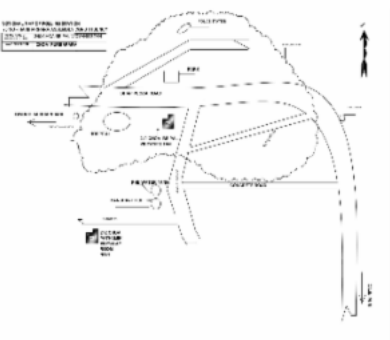

Nazri Naksha