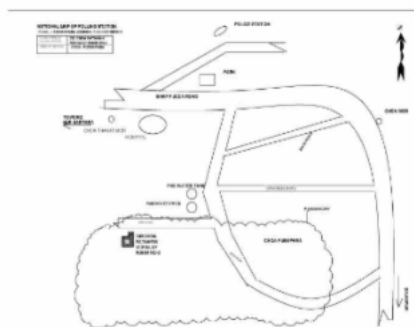

নির্বাচক নিবন্ধন আধিকারিকের স্বাক্ষর

Nazri Naksha

Google Map View

Polling Station Building Front View

Polling Station Front View

Cad View

Key MAP View

বিধানসভা নির্বাচনক্ষেত্রের নং, নাম : 73-হরিহরপাড়া
ভাগ নং, নাম : 1-পাড়া-চৌয়া পূর্বপাড়া, (আংশিক)