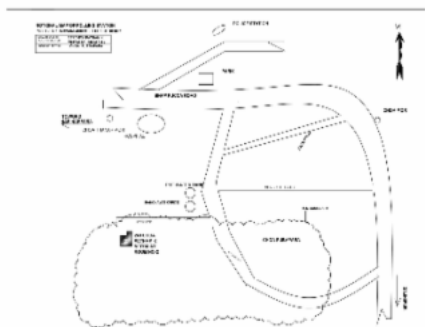

Nazri Naksha