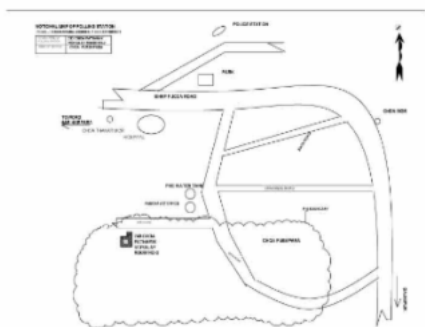

নির্বাচক নিবন্ধন আধিকারিকের স্বাক্ষর

Nazri Naksha

Google Map View

Polling Station Building Front View

Polling Station Front View

Cad View

Key MAP View

বিধানসভা নির্বাচনক্ষেত্রের নং, নাম : 73-হরিহরপাড়া
ভাগ নং, নাম : 1-পাড়া-চৌয়া পূর্বপাড়া, (আংশিক)