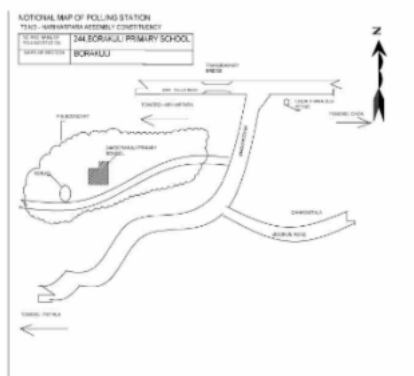

Key MAP View