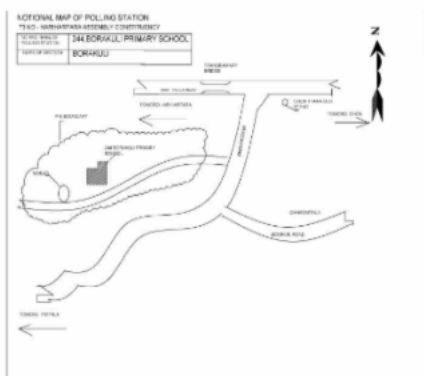

নির্বাচক নিবন্ধন আধিকারিকের স্বাক্ষর

Nazri Naksha

Google Map View

Polling Station Building Front View

Polling Station Front View

Cad View

Key MAP View

1 নাম : পারুল্লা বিবি স্বামীর নাম: এসাহাক সেখ বাড়ির নং : এন00 বয়স : 63 লিঙ্গ : মহিলা	WB/09/062/357222	2 নাম : হোজাইফা খাতুন পিতার নাম: ইসরাইল হোসেন বাড়ির নং : এন0033 বয়স : 31 লিঙ্গ : মহিলা	XMB1659440	3 নাম : ছয়লা বিবি স্বামীর নাম: নৈমুদ্দিন সেখ বাড়ির নং : n0014 বয়স : 76 লিঙ্গ : মহিলা	WB/09/062/441269
4 নাম : শাহাবুদ্দিন সেখ পিতার নাম: নৈমুদ্দিন সেখ বাড়ির নং : n0014 বয়স : 51 লিঙ্গ : পুরুষ	WB/09/062/441271	5 নাম : ফিরোজা বিবি স্বামীর নাম: সাহাবুদ্দিন সেখ বাড়ির নং : n0014 বয়স : 47 লিঙ্গ : মহিলা	DRC2146801	6 নাম : সাহাজুদ্দিন সেখ পিতার নাম: নৈমুদ্দিন সেখ বাড়ির নং : n0014 বয়স : 38 লিঙ্গ : পুরুষ	DRC2848182
7 নাম : কম্পনা বিবি স্বামীর নাম: সাহাজুদ্দিন সেখ বাড়ির নং : n0014 বয়স : 35 লিঙ্গ : মহিলা	XMB1431816	8 নাম : সাইফুল সেখ পিতার নাম: মালেক সেখ বাড়ির নং : n0030 বয়স : 55 লিঙ্গ : পুরুষ	DRC1397868	9 নাম : বাচ্চু সেখ পিতার নাম: সাইফুল সেখ বাড়ির নং : n0030 বয়স : 31 লিঙ্গ : পুরুষ	XMB1431634
10 নাম : আলিয়া বিবি স্বামীর নাম: আশাদুল বাড়ির নং : n0001 বয়স : 49 লিঙ্গ : মহিলা	WB/09/062/441046	11 নাম : নার্গিস বেগম স্বামীর নাম: রেজাউল মণ্ডল বাড়ির নং : n0001 বয়স : 42 লিঙ্গ : মহিলা	DRC2284065	12 নাম : সফিকুল ইসলাম পিতার নাম: মওলাবক্স মণ্ডল বাড়ির নং : n0001 বয়স : 39 লিঙ্গ : পুরুষ	DRC2845162
13 নাম : মনোয়ারা বিবি স্বামীর নাম: সামসুদ্দিন মণ্ডল বাড়ির নং : n0055 বয়স : 53 লিঙ্গ : মহিলা	WB/09/062/441030	14 নাম : সাকিনা বিবি স্বামীর নাম: ইমদাদুল্লাহ মণ্ডল বাড়ির নং : n0055 বয়স : 39 লিঙ্গ : মহিলা	DRC2651727	15 নাম : জিয়ারুল মণ্ডল পিতার নাম: গিয়াসুদ্দিন মণ্ডল বাড়ির নং : n0056 বয়স : 36 লিঙ্গ : পুরুষ	DRC2913234
16 নাম : নেকছদ্দিন মণ্ডল পিতার নাম: সালেমুদ্দিন মণ্ডল বাড়ির নং : n0056 বয়স : 61 লিঙ্গ : পুরুষ	WB/09/062/441039	17 নাম : পুনকা বিবি স্বামীর নাম: জিয়ারুল মণ্ডল বাড়ির নং : n0056 বয়স : 33 লিঙ্গ : মহিলা	XMB1431832	18 নাম : মেহেননোগার বিবি স্বামীর নাম: আলম মণ্ডল বাড়ির নং : n0060 বয়স : 79 লিঙ্গ : মহিলা	WB/09/062/441020
19 নাম : নাশরুল হক মণ্ডল পিতার নাম: আলম মণ্ডল বাড়ির নং : n0060 বয়স : 55 লিঙ্গ : পুরুষ	WB/09/062/441025	20 নাম : নারগিসা বিবি স্বামীর নাম: নাশরুল হক মণ্ডল বাড়ির নং : n0060 বয়স : 34 লিঙ্গ : মহিলা	XMB1549872	21 নাম : সেরিনা বিবি স্বামীর নাম: আনাবুল মণ্ডল বাড়ির নং : n0060 বয়স : 53 লিঙ্গ : মহিলা	WB/09/062/441023
22 নাম : জিয়ারুল সেখ মায়ের নাম: জ্যোৎস্না বেওয়া বাড়ির নং : n0075 বয়স : 34 লিঙ্গ : পুরুষ	XMB1228741	23 নাম : ফেরদৌসী বেগম স্বামীর নাম: আবুল কালাম আজাদ বাড়ির নং : n0047 বয়স : 59 লিঙ্গ : মহিলা	WB/09/062/441489	24 নাম : নুরতালিম মণ্ডল পিতার নাম: আবুল কালাম আজাদ বাড়ির নং : n0047 বয়স : 42 লিঙ্গ : পুরুষ	DRC2506848
25 নাম : আয়মাজান বেওয়া স্বামীর নাম: আজেমুদ্দিন সেখ বাড়ির নং : n0095 বয়স : 87 লিঙ্গ : মহিলা	WB/09/062/441534	26 নাম : রুহুল আমিন সেখ পিতার নাম: আজেমুদ্দিন সেখ বাড়ির নং : n0095 বয়স : 61 লিঙ্গ : পুরুষ	WB/09/062/441468	27 নাম : সারজিয়া বিবি স্বামীর নাম: রুহুল আমিন সেখ বাড়ির নং : n0095 বয়স : 55 লিঙ্গ : মহিলা	WB/09/062/441469
28 নাম : নারগিস বিবি স্বামীর নাম: হান্নান সেখ বাড়ির নং : n0169 বয়স : 32 লিঙ্গ : মহিলা	XMB1779040	29 নাম : রুবিনা বিবি স্বামীর নাম: জৈনুদ্দিন সেখ বাড়ির নং : n0169 বয়স : 30 লিঙ্গ : মহিলা	XMB1779073	30 নাম : রাহেমা বেওয়া স্বামীর নাম: হজরত সেখ বাড়ির নং : n0116 বয়স : 71 লিঙ্গ : মহিলা	WB/09/062/447506