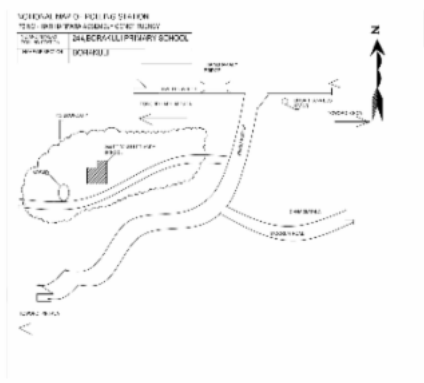

Nazri Naksha