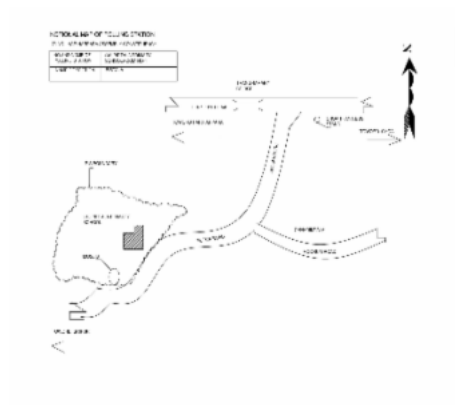

Nazri Naksha