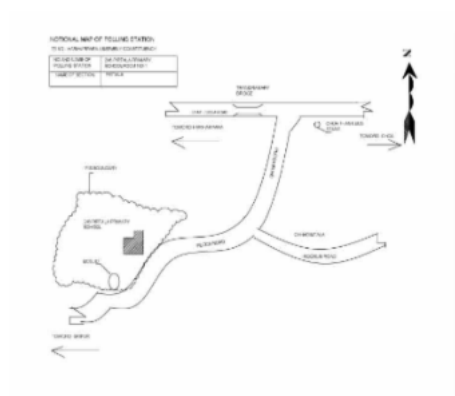

নির্বাচক নিবন্ধন আধিকারিকের স্বাক্ষর

Nazri Naksha

Google Map View

Polling Station Building Front View

Polling Station Front View

Cad View

Key MAP View

1 নাম : সামসের সেখ পিতার নাম: মকসেদ সেখ বাড়ির নং : n0113 বয়স : 66 লিঙ্গ : পুরুষ ফটো উপলব্ধ	WB/09/062/444494	2 নাম : সুরেজান বিবি স্বামীর নাম: সামসের সেখ বাড়ির নং : n0113 বয়স : 61 লিঙ্গ : মহিলা ফটো উপলব্ধ	WB/09/062/444495	3 নাম : আলফাজ সেখ পিতার নাম: সামসের সেখ বাড়ির নং : n0113 বয়স : 45 লিঙ্গ : পুরুষ ফটো উপলব্ধ	DRC2148062
4 নাম : রুবিয়া খাতুন বিবি স্বামীর নাম: আলফাজ সেখ বাড়ির নং : n0113 বয়স : 34 লিঙ্গ : মহিলা ফটো উপলব্ধ	XMB1432848	5 নাম : সুরাইয়া পারভিন বিবি স্বামীর নাম: ওহাব আলি সেখ বাড়ির নং : n0113 বয়স : 33 লিঙ্গ : মহিলা ফটো উপলব্ধ	XMB1550417	6 নাম : আহিয়া বেওয়া স্বামীর নাম: সরিফুল সেখ বাড়ির নং : n0115 বয়স : 61 লিঙ্গ : মহিলা ফটো উপলব্ধ	WB/09/062/444502
7 নাম : রফিকুল সেখ পিতার নাম: সরিফুল সেখ বাড়ির নং : n0115 বয়স : 59 লিঙ্গ : পুরুষ ফটো উপলব্ধ	WB/09/062/444503	8 নাম : বেলুয়ারা বিবি স্বামীর নাম: মৌনুল সেখ বাড়ির নং : n0059 বয়স : 40 লিঙ্গ : মহিলা ফটো উপলব্ধ	DRC2652170	9 নাম : সেলিনা বিবি স্বামীর নাম: আসাদুল মণ্ডল বাড়ির নং : n0116 বয়স : 33 লিঙ্গ : মহিলা ফটো উপলব্ধ	XMB1715424
10 নাম : তাসলিমা বিবি স্বামীর নাম: সোলেমান সেখ বাড়ির নং : N0115 বয়স : 27 লিঙ্গ : মহিলা ফটো উপলব্ধ	XMB1779263	11 নাম : মামনি বিবি স্বামীর নাম: রঞ্জু সেখ বাড়ির নং : N0111 বয়স : 29 লিঙ্গ : মহিলা ফটো উপলব্ধ	XMB1779289	12 নাম : ফতেমা বিবি স্বামীর নাম: সফিউল হক বাড়ির নং : N0015 বয়স : 27 লিঙ্গ : মহিলা ফটো উপলব্ধ	XMB1779339
13 নাম : হাবিবা খাতুন পিতার নাম: আনারুল সেখ বাড়ির নং : N0032 বয়স : 27 লিঙ্গ : মহিলা ফটো উপলব্ধ	XMB1820745	14 নাম : হাবিবা খাতুন পিতার নাম: হাবিবুর রহমান বাড়ির নং : N0097 বয়স : 26 লিঙ্গ : মহিলা ফটো উপলব্ধ	XMB1842947	15 নাম : রাসিদা বিবি স্বামীর নাম: সাহাদুল সেখ বাড়ির নং : N0004 বয়স : 30 লিঙ্গ : মহিলা ফটো উপলব্ধ	XMB1842988
16 নাম : সাহেব সেখ পিতার নাম: তাহাজ্জল সেখ বাড়ির নং : N004 বয়স : 26 লিঙ্গ : পুরুষ ফটো উপলব্ধ	XMB1843002	17 নাম : রুবিনা খাতুন পিতার নাম: সাজিদুল সেখ বাড়ির নং : N0108 বয়স : 26 লিঙ্গ : মহিলা ফটো উপলব্ধ	XMB1843010	18 নাম : নাসিমা বিবি স্বামীর নাম: বকুল সেখ বাড়ির নং : N0072 বয়স : 27 লিঙ্গ : মহিলা ফটো উপলব্ধ	XMB1843036
19 নাম : বিউটি বিবি স্বামীর নাম: আব্দুল মোতালেব সেখ বাড়ির নং : N0005 বয়স : 33 লিঙ্গ : মহিলা ফটো উপলব্ধ	XMB1843044	20 নাম : রুহুল সেখ পিতার নাম: ফরিদ সেখ বাড়ির নং : n0109 বয়স : 53 লিঙ্গ : পুরুষ ফটো উপলব্ধ	WB/09/062/444307	21 নাম : ভানু বিবি স্বামীর নাম: রুহুল সেখ বাড়ির নং : n0109 বয়স : 49 লিঙ্গ : মহিলা ফটো উপলব্ধ	WB/09/062/444308
22 নাম : ইনসারুল সেখ পিতার নাম: রুহুল সেখ বাড়ির নং : n0109 বয়স : 29 লিঙ্গ : পুরুষ ফটো উপলব্ধ	XMB1625516	23 নাম : খদেজা বিবি স্বামীর নাম: আকাশ আলী সেখ বাড়ির নং : n0105 বয়স : 76 লিঙ্গ : মহিলা ফটো উপলব্ধ	DRC2147841	24 নাম : নুরনেহার বেগম স্বামীর নাম: সাহাবুদ্দিন মন্ডল বাড়ির নং : n0125 বয়স : 66 লিঙ্গ : মহিলা ফটো উপলব্ধ	WB/09/062/444032
25 নাম : রুবিয়া খাতুন স্বামীর নাম: সাবান সেখ বাড়ির নং : এন0039 বয়স : 29 লিঙ্গ : মহিলা ফটো উপলব্ধ	XMB1895903	26 নাম : হামেদা বিবি স্বামীর নাম: রহিম বক্স সেখ বাড়ির নং : n0109 বয়স : 71 লিঙ্গ : মহিলা ফটো উপলব্ধ	WB/09/062/444477	27 নাম : সাজিবুল সেখ পিতার নাম: আতাজুল সেখ বাড়ির নং : এন0059 বয়স : 25 লিঙ্গ : পুরুষ ফটো উপলব্ধ	XMB1859123
28 নাম : আহিনুর বিবি স্বামীর নাম: আতাজুল সেখ বাড়ির নং : n0059 বয়স : 43 লিঙ্গ : মহিলা ফটো উপলব্ধ	DRC2148922	29 নাম : হামেদা খাতুন স্বামীর নাম: আবু তালেপ সেখ বাড়ির নং : N0005 বয়স : 30 লিঙ্গ : মহিলা ফটো উপলব্ধ	XMB1842996	30 নাম : হাসিনা বিবি স্বামীর নাম: সাজেমান সেখ বাড়ির নং : N0072 বয়স : 33 লিঙ্গ : মহিলা ফটো উপলব্ধ	XMB1779271