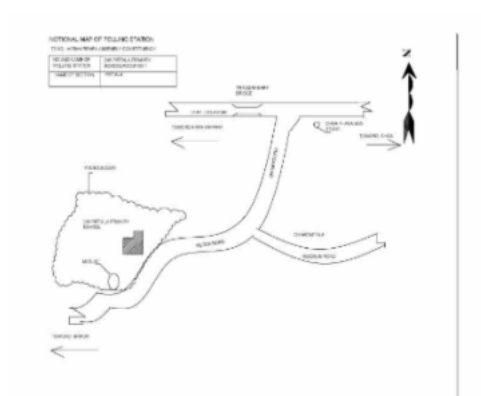

নির্বাচক নিবন্ধন আধিকারিকের স্বাক্ষর

Nazri Naksha

Google Map View

Polling Station Building Front View

Polling Station Front View

Cad View

Key MAP View

1 নাম : সামসের সেখ পিতার নাম: মকসেদ সেখ বাড়ির নং : n0113 বয়স : 66 লিঙ্গ : পুরুষ ফটো উপলব্ধ	WB/09/062/444494	2 নাম : সুরেজান বিবি স্বামীর নাম: সামসের সেখ বাড়ির নং : n0113 বয়স : 61 লিঙ্গ : মহিলা ফটো উপলব্ধ	WB/09/062/444495	3 নাম : আলফাজ সেখ পিতার নাম: সামসের সেখ বাড়ির নং : n0113 বয়স : 45 লিঙ্গ : পুরুষ ফটো উপলব্ধ	DRC2148062
4 নাম : রুবিয়া খাতুন বিবি স্বামীর নাম: আলফাজ সেখ বাড়ির নং : n0113 বয়স : 34 লিঙ্গ : মহিলা ফটো উপলব্ধ	XMB1432848	5 নাম : সুরাইয়া পারভিন বিবি স্বামীর নাম: ওহাব আলি সেখ বাড়ির নং : n0113 বয়স : 33 লিঙ্গ : মহিলা ফটো উপলব্ধ	XMB1550417	6 নাম : আহিয়া বেওয়া স্বামীর নাম: সরিফুল সেখ বাড়ির নং : n0115 বয়স : 61 লিঙ্গ : মহিলা ফটো উপলব্ধ	WB/09/062/444502
7 নাম : রফিকুল সেখ পিতার নাম: সরিফুল সেখ বাড়ির নং : n0115 বয়স : 59 লিঙ্গ : পুরুষ ফটো উপলব্ধ	WB/09/062/444503	8 নাম : বেলুয়ারা বিবি স্বামীর নাম: মৌনুল সেখ বাড়ির নং : n0059 বয়স : 40 লিঙ্গ : মহিলা ফটো উপলব্ধ	DRC2652170	9 নাম : সেলিনা বিবি স্বামীর নাম: আসাদুল মণ্ডল বাড়ির নং : n0116 বয়স : 33 লিঙ্গ : মহিলা ফটো উপলব্ধ	XMB1715424
10 নাম : তাসলিমা বিবি স্বামীর নাম: সোলেমান সেখ বাড়ির নং : N0115 বয়স : 27 লিঙ্গ : মহিলা ফটো উপলব্ধ	XMB1779263	11 নাম : মামনি বিবি স্বামীর নাম: রঞ্জু সেখ বাড়ির নং : N0111 বয়স : 29 লিঙ্গ : মহিলা ফটো উপলব্ধ	XMB1779289	12 নাম : ফতেমা বিবি স্বামীর নাম: সফিউল হক বাড়ির নং : N0015 বয়স : 27 লিঙ্গ : মহিলা ফটো উপলব্ধ	XMB1779339
13 নাম : হাবিবা খাতুন পিতার নাম: আনারুল সেখ বাড়ির নং : N0032 বয়স : 27 লিঙ্গ : মহিলা ফটো উপলব্ধ	XMB1820745	14 নাম : হাবিবা খাতুন পিতার নাম: হাবিবুর রহমান বাড়ির নং : N0097 বয়স : 26 লিঙ্গ : মহিলা ফটো উপলব্ধ	XMB1842947	15 নাম : রাসিদা বিবি স্বামীর নাম: সাহাদুল সেখ বাড়ির নং : N0004 বয়স : 30 লিঙ্গ : মহিলা ফটো উপলব্ধ	XMB1842988
16 নাম : সাহেব সেখ পিতার নাম: তাহাজ্জল সেখ বাড়ির নং : N004 বয়স : 26 লিঙ্গ : পুরুষ ফটো উপলব্ধ	XMB1843002	17 নাম : রুবিনা খাতুন পিতার নাম: সাজিদুল সেখ বাড়ির নং : N0108 বয়স : 26 লিঙ্গ : মহিলা ফটো উপলব্ধ	XMB1843010	18 নাম : নাসিমা বিবি স্বামীর নাম: বকুল সেখ বাড়ির নং : N0072 বয়স : 27 লিঙ্গ : মহিলা ফটো উপলব্ধ	XMB1843036
19 নাম : বিউটি বিবি স্বামীর নাম: আব্দুল মোতালেব সেখ বাড়ির নং : N0005 বয়স : 33 লিঙ্গ : মহিলা ফটো উপলব্ধ	XMB1843044	20 নাম : রুহুল সেখ পিতার নাম: ফরিদ সেখ বাড়ির নং : n0109 বয়স : 53 লিঙ্গ : পুরুষ ফটো উপলব্ধ	WB/09/062/444307	21 নাম : ভানু বিবি স্বামীর নাম: রুহুল সেখ বাড়ির নং : n0109 বয়স : 49 লিঙ্গ : মহিলা ফটো উপলব্ধ	WB/09/062/444308
22 নাম : ইনসারুল সেখ পিতার নাম: রুহুল সেখ বাড়ির নং : n0109 বয়স : 29 লিঙ্গ : পুরুষ ফটো উপলব্ধ	XMB1625516	23 নাম : খদেজা বিবি স্বামীর নাম: আকাশ আলী সেখ বাড়ির নং : n0105 বয়স : 76 লিঙ্গ : মহিলা ফটো উপলব্ধ	DRC2147841	24 নাম : নুরনেহার বেগম স্বামীর নাম: সাহাবুদ্দিন মন্ডল বাড়ির নং : n0125 বয়স : 66 লিঙ্গ : মহিলা ফটো উপলব্ধ	WB/09/062/444032
25 নাম : রুবিয়া খাতুন স্বামীর নাম: সাবান সেখ বাড়ির নং : এন0039 বয়স : 29 লিঙ্গ : মহিলা ফটো উপলব্ধ	XMB1895903	26 নাম : হামেদা বিবি স্বামীর নাম: রহিম বক্স সেখ বাড়ির নং : n0109 বয়স : 71 লিঙ্গ : মহিলা ফটো উপলব্ধ	WB/09/062/444477	27 নাম : সাজিবুল সেখ পিতার নাম: আতাজুল সেখ বাড়ির নং : এন0059 বয়স : 25 লিঙ্গ : পুরুষ ফটো উপলব্ধ	XMB1859123
28 নাম : আহিনুর বিবি স্বামীর নাম: আতাজুল সেখ বাড়ির নং : n0059 বয়স : 43 লিঙ্গ : মহিলা ফটো উপলব্ধ	DRC2148922	29 নাম : হামেদা খাতুন স্বামীর নাম: আবু তালেপ সেখ বাড়ির নং : N0005 বয়স : 30 লিঙ্গ : মহিলা ফটো উপলব্ধ	XMB1842996	30 নাম : হাসিনা বিবি স্বামীর নাম: সাজেমান সেখ বাড়ির নং : N0072 বয়স : 33 লিঙ্গ : মহিলা ফটো উপলব্ধ	XMB1779271