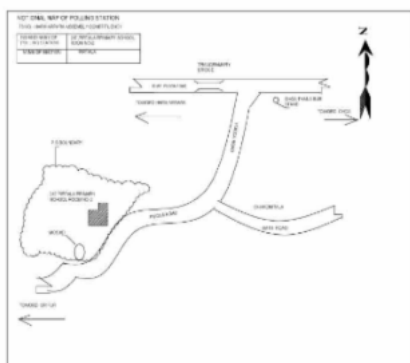

নির্বাচক নিবন্ধন আধিকারিকের স্বাক্ষর

Nazri Naksha

Google Map View

Polling Station Building Front View

Polling Station Front View

Cad View

Key MAP View

1 নাম : ফুরফা বিবি স্বামীর নাম: সবকোত মন্ডল বাড়ির নং : n0006 বয়স : 81 লিঙ্গ : মহিলা	WB/09/062/444557	2 নাম : শুকতারা বেগম স্বামীর নাম: ইত্তাজুল মন্ডল বাড়ির নং : n0006 বয়স : 45 লিঙ্গ : মহিলা	DRC2148443	3 নাম : ফেলু বিবি স্বামীর নাম: জামসেদ মন্ডল বাড়ির নং : n0009 বয়স : 71 লিঙ্গ : মহিলা	WB/09/062/444547
4 নাম : সফিজুল মন্ডল পিতার নাম: জামসেদ মন্ডল বাড়ির নং : n0009 বয়স : 53 লিঙ্গ : পুরুষ	WB/09/062/444549	5 নাম : সুফিয়া বিবি মন্ডল স্বামীর নাম: সফিজুল মন্ডল বাড়ির নং : n0009 বয়স : 43 লিঙ্গ : মহিলা	DRC2149532	6 নাম : সিরফুল মন্ডল পিতার নাম: জামসেদ মন্ডল বাড়ির নং : n0009 বয়স : 36 লিঙ্গ : পুরুষ	DRC2148468
7 নাম : মতিনুল ইসলাম পিতার নাম: মফেজুদ্দিন বিশ্বাস বাড়ির নং : n0089 বয়স : 72 লিঙ্গ : পুরুষ	WB/09/062/444524	8 নাম : রোজিনা খাতুন স্বামীর নাম: ফিরোজ বিশ্বাস বাড়ির নং : n0089 বয়স : 38 লিঙ্গ : মহিলা	DRC2842607	9 নাম : রেজিয়া বিবি স্বামীর নাম: আব্দুল বারী মন্ডল বাড়ির নং : n0021 বয়স : 89 লিঙ্গ : মহিলা	WB/09/062/444578
10 নাম : নিলুফা বিবি স্বামীর নাম: ইত্তাজুল সেখ বাড়ির নং : n0052 বয়স : 33 লিঙ্গ : মহিলা	XMB1715564	11 নাম : কেতাব সেখ পিতার নাম: মুক্তার সেখ বাড়ির নং : n0066 বয়স : 31 লিঙ্গ : পুরুষ	XMB1715572	12 নাম : কুলছন বিবি স্বামীর নাম: আসাদুল সেখ বাড়ির নং : n0055 বয়স : 30 লিঙ্গ : মহিলা	XMB1715606
13 নাম : রবিউল ইসলাম পিতার নাম: মেকাইল সেখ বাড়ির নং : n0052 বয়স : 28 লিঙ্গ : পুরুষ	XMB1715689	14 নাম : চাহাতুন বিবি স্বামীর নাম: কিয়ামত সেখ বাড়ির নং : n0047 বয়স : 91 লিঙ্গ : মহিলা	WB/09/062/444730	15 নাম : নজরুল সেখ পিতার নাম: নুহুর সেখ বাড়ির নং : n0053 বয়স : 46 লিঙ্গ : পুরুষ	DRC2148385
16 নাম : সানুয়ারা বিবি স্বামীর নাম: নজরুল সেখ বাড়ির নং : n0053 বয়স : 44 লিঙ্গ : মহিলা	DRC2148393	17 নাম : আইনুদ্দিন সেখ পিতার নাম: নুহুর সেখ বাড়ির নং : n0053 বয়স : 45 লিঙ্গ : মহিলা	DRC2284289	18 নাম : বিজলা বেওয়া স্বামীর নাম: সকেনা বেওয়া বাড়ির নং : n0071 বয়স : 54 লিঙ্গ : মহিলা	XMB1569805
19 নাম : আব্দুরা বিবি স্বামীর নাম: আব্দুস সামাদ সেখ বাড়ির নং : n0071 বয়স : 42 লিঙ্গ : মহিলা	DRC2507275	20 নাম : হাসিনা বিবি স্বামীর নাম: এনামুলহক মন্ডল বাড়ির নং : n0021 বয়স : 38 লিঙ্গ : মহিলা	DRC2932507	21 নাম : সাহেদা বিবি স্বামীর নাম: আব্দুর রশিদ মন্ডল বাড়ির নং : n0034 বয়স : 66 লিঙ্গ : মহিলা	WB/09/062/444584
22 নাম : আবুসুফিয়ান মন্ডল পিতার নাম: আব্দুর রশিদ মন্ডল বাড়ির নং : n0034 বয়স : 38 লিঙ্গ : পুরুষ	XMB0838532	23 নাম : চান্দ মোহাম্মদ মন্ডল পিতার নাম: শামসুদ্দিন মন্ডল বাড়ির নং : n0036 বয়স : 59 লিঙ্গ : পুরুষ	XMB2637502	24 নাম : ওয়াজেদ আলী পিতার নাম: শামসুদ্দিন মন্ডল বাড়ির নং : n0036 বয়স : 52 লিঙ্গ : পুরুষ	DRC2507416
25 নাম : তুফাজুল হক পিতার নাম: শামসুদ্দিন মন্ডল বাড়ির নং : n0036 বয়স : 45 লিঙ্গ : পুরুষ	DRC2507432	26 নাম : সাবিনা বিবি স্বামীর নাম: ওয়াজেদ আলী বাড়ির নং : n0036 বয়স : 37 লিঙ্গ : মহিলা	XMB0837989	27 নাম : নুরজাহান বিবি স্বামীর নাম: তোফাজুল হক বাড়ির নং : n0036 বয়স : 34 লিঙ্গ : মহিলা	XMB1318492
28 নাম : সামিমা নাসরিন স্বামীর নাম: সেলিম ইউসুফ বাড়ির নং : n0038 বয়স : 33 লিঙ্গ : মহিলা	XMB1625755	29 নাম : পারুল্লা বিবি স্বামীর নাম: পিন্টু মন্ডল বাড়ির নং : n0082 বয়স : 61 লিঙ্গ : মহিলা	WB/09/062/444622	30 নাম : কাওসারুদ্দিন মন্ডল পিতার নাম: হেফাজুদ্দিন মন্ডল বাড়ির নং : n0082 বয়স : 62 লিঙ্গ : পুরুষ	WB/09/062/444619