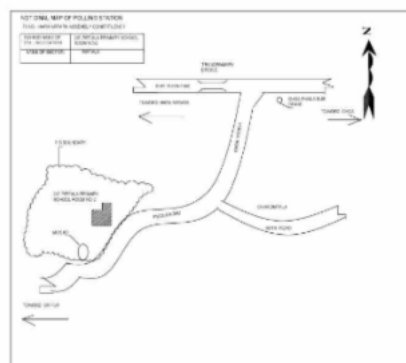

নির্বাচক নিবন্ধন আধিকারিকের স্বাক্ষর

Nazri Naksha

Google Map View

Polling Station Building Front View

Polling Station Front View

Cad View

Key MAP View

1 নাম : ফুরফা বিবি স্বামীর নাম: সবকোত মন্ডল বাড়ির নং : n0006 বয়স : 81 লিঙ্গ : মহিলা	WB/09/062/444557	2 নাম : শুকতারা বেগম স্বামীর নাম: ইত্তাজুল মন্ডল বাড়ির নং : n0006 বয়স : 45 লিঙ্গ : মহিলা	DRC2148443	3 নাম : ফেলু বিবি স্বামীর নাম: জামসেদ মন্ডল বাড়ির নং : n0009 বয়স : 71 লিঙ্গ : মহিলা	WB/09/062/444547
4 নাম : সফিজুল মন্ডল পিতার নাম: জামসেদ মন্ডল বাড়ির নং : n0009 বয়স : 53 লিঙ্গ : পুরুষ	WB/09/062/444549	5 নাম : সুফিয়া বিবি মন্ডল স্বামীর নাম: সফিজুল মন্ডল বাড়ির নং : n0009 বয়স : 43 লিঙ্গ : মহিলা	DRC2149532	6 নাম : সিরফুল মন্ডল পিতার নাম: জামসেদ মন্ডল বাড়ির নং : n0009 বয়স : 36 লিঙ্গ : পুরুষ	DRC2148468
7 নাম : মতিনুল ইসলাম পিতার নাম: মফেজুদ্দিন বিশ্বাস বাড়ির নং : n0089 বয়স : 72 লিঙ্গ : পুরুষ	WB/09/062/444524	8 নাম : রোজিনা খাতুন স্বামীর নাম: ফিরোজ বিশ্বাস বাড়ির নং : n0089 বয়স : 38 লিঙ্গ : মহিলা	DRC2842607	9 নাম : রেজিয়া বিবি স্বামীর নাম: আব্দুল বারী মন্ডল বাড়ির নং : n0021 বয়স : 89 লিঙ্গ : মহিলা	WB/09/062/444578
10 নাম : নিলুফা বিবি স্বামীর নাম: ইত্তাজুল সেখ বাড়ির নং : n0052 বয়স : 33 লিঙ্গ : মহিলা	XMB1715564	11 নাম : কেতাব সেখ পিতার নাম: মুক্তার সেখ বাড়ির নং : n0066 বয়স : 31 লিঙ্গ : পুরুষ	XMB1715572	12 নাম : কুলছন বিবি স্বামীর নাম: আসাদুল সেখ বাড়ির নং : n0055 বয়স : 30 লিঙ্গ : মহিলা	XMB1715606
13 নাম : রবিউল ইসলাম পিতার নাম: মেকাইল সেখ বাড়ির নং : n0052 বয়স : 28 লিঙ্গ : পুরুষ	XMB1715689	14 নাম : চাহাতুন বিবি স্বামীর নাম: কিয়ামত সেখ বাড়ির নং : n0047 বয়স : 91 লিঙ্গ : মহিলা	WB/09/062/444730	15 নাম : নজরুল সেখ পিতার নাম: নুহুর সেখ বাড়ির নং : n0053 বয়স : 46 লিঙ্গ : পুরুষ	DRC2148385
16 নাম : সানুয়ারা বিবি স্বামীর নাম: নজরুল সেখ বাড়ির নং : n0053 বয়স : 44 লিঙ্গ : মহিলা	DRC2148393	17 নাম : আইনুদ্দিন সেখ পিতার নাম: নুহুর সেখ বাড়ির নং : n0053 বয়স : 45 লিঙ্গ : মহিলা	DRC2284289	18 নাম : বিজলা বেওয়া স্বামীর নাম: সকেনা বেওয়া বাড়ির নং : n0071 বয়স : 54 লিঙ্গ : মহিলা	XMB1569805
19 নাম : আব্দুরা বিবি স্বামীর নাম: আব্দুস সামাদ সেখ বাড়ির নং : n0071 বয়স : 42 লিঙ্গ : মহিলা	DRC2507275	20 নাম : হাসিনা বিবি স্বামীর নাম: এনামুলহক মন্ডল বাড়ির নং : n0021 বয়স : 38 লিঙ্গ : মহিলা	DRC2932507	21 নাম : সাহেদা বিবি স্বামীর নাম: আব্দুর রশিদ মন্ডল বাড়ির নং : n0034 বয়স : 66 লিঙ্গ : মহিলা	WB/09/062/444584
22 নাম : আবুসুফিয়ান মন্ডল পিতার নাম: আব্দুর রশিদ মন্ডল বাড়ির নং : n0034 বয়স : 38 লিঙ্গ : পুরুষ	XMB0838532	23 নাম : চান্দ মোহাম্মদ মন্ডল পিতার নাম: শামসুদ্দিন মন্ডল বাড়ির নং : n0036 বয়স : 59 লিঙ্গ : পুরুষ	XMB2637502	24 নাম : ওয়াজেদ আলী পিতার নাম: শামসুদ্দিন মন্ডল বাড়ির নং : n0036 বয়স : 52 লিঙ্গ : পুরুষ	DRC2507416
25 নাম : তুফাজুল হক পিতার নাম: শামসুদ্দিন মন্ডল বাড়ির নং : n0036 বয়স : 45 লিঙ্গ : পুরুষ	DRC2507432	26 নাম : সাবিনা বিবি স্বামীর নাম: ওয়াজেদ আলী বাড়ির নং : n0036 বয়স : 37 লিঙ্গ : মহিলা	XMB0837989	27 নাম : নুরজাহান বিবি স্বামীর নাম: তোফাজুল হক বাড়ির নং : n0036 বয়স : 34 লিঙ্গ : মহিলা	XMB1318492
28 নাম : সামিমা নাসরিন স্বামীর নাম: সেলিম ইউসুফ বাড়ির নং : n0038 বয়স : 33 লিঙ্গ : মহিলা	XMB1625755	29 নাম : পারুল্লা বিবি স্বামীর নাম: পিন্টু মন্ডল বাড়ির নং : n0082 বয়স : 61 লিঙ্গ : মহিলা	WB/09/062/444622	30 নাম : কাওসারুদ্দিন মন্ডল পিতার নাম: হেফাজুদ্দিন মন্ডল বাড়ির নং : n0082 বয়স : 62 লিঙ্গ : পুরুষ	WB/09/062/444619