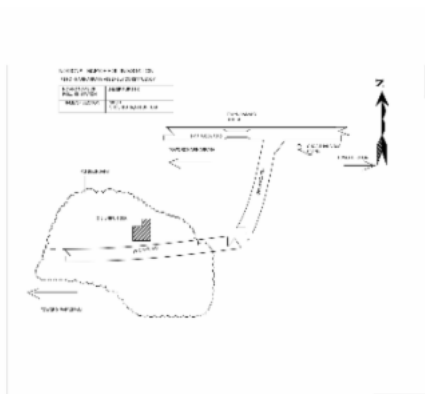

Nazri Naksha