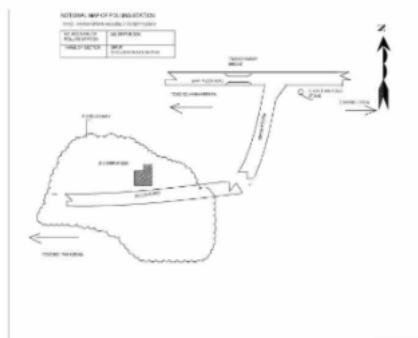

নির্বাচক নিবন্ধন আধিকারিকের স্বাক্ষর

Nazri Naksha

Google Map View

Polling Station Building Front View

Polling Station Front View

Cad View

Key MAP View

1	XMB1229376	ফটো উপলব্ধ	2	XMB1433226	ফটো উপলব্ধ	3	XMB1318856	ফটো উপলব্ধ
নাম : খুদুর সেখ পিতার নাম: পদ সেখ বাড়ির নং : n0030 বয়স : 36 লিঙ্গ : পুরুষ			নাম : মমতাজ বিবি স্বামীর নাম: খুদুর সেখ বাড়ির নং : n0030 বয়স : 33 লিঙ্গ : মহিলা			নাম : রাকিবুল সেখ পিতার নাম: হামেদুল সেখ বাড়ির নং : n0034 বয়স : 32 লিঙ্গ : পুরুষ		
4	DRC2507747	ফটো উপলব্ধ	5	WB/09/062/450190	ফটো উপলব্ধ	6	WB/09/062/447309	ফটো উপলব্ধ
নাম : দুলু বিবি স্বামীর নাম: আনারকুল সেখ বাড়ির নং : n0032 বয়স : 45 লিঙ্গ : মহিলা			নাম : মানোয়ারা বিবি স্বামীর নাম: হামেদুল সেখ বাড়ির নং : n0035 বয়স : 61 লিঙ্গ : মহিলা			নাম : ছন্নত বিবি স্বামীর নাম: খোদাবক্স মন্ডল বাড়ির নং : n0013 বয়স : 91 লিঙ্গ : মহিলা		
7	XMB1958891	ফটো উপলব্ধ	8	XMB1229343	ফটো উপলব্ধ	9	ZQN1728088	ফটো উপলব্ধ
নাম : টুঙ্গা ঘোষ স্বামীর নাম: পুষ্পেন্দু ঘোষ বাড়ির নং : এন0013 বয়স : 26 লিঙ্গ : মহিলা			নাম : পুষ্পেন্দু ঘোষ পিতার নাম: নারায়ন ঘোষ বাড়ির নং : n0013 বয়স : 34 লিঙ্গ : পুরুষ			নাম : সুফিয়া খাতুন পিতার নাম: হাল্লান মণ্ডল বাড়ির নং : এন00 বয়স : 29 লিঙ্গ : মহিলা		
10	XMB2146967	ফটো উপলব্ধ	11	DRC2509131	ফটো উপলব্ধ	12	XMB1716018	ফটো উপলব্ধ
নাম : গায়ত্রী ঘোষ স্বামীর নাম: নারায়ন ঘোষ বাড়ির নং : n0013 বয়স : 63 লিঙ্গ : মহিলা			নাম : সরিফা বিবি স্বামীর নাম: খোদাবক্স মন্ডল বাড়ির নং : n0090 বয়স : 44 লিঙ্গ : মহিলা			নাম : আসেদা বিবি স্বামীর নাম: মফিজুল সেখ বাড়ির নং : n0029 বয়স : 28 লিঙ্গ : মহিলা		
13	XMB1318849	ফটো উপলব্ধ	14	WB/09/062/447022	ফটো উপলব্ধ	15	XMB1551266	ফটো উপলব্ধ
নাম : শুভেন্দু ঘোষ পিতার নাম: নারায়ন ঘোষ বাড়ির নং : n0013 বয়স : 35 লিঙ্গ : পুরুষ			নাম : নারায়ন চন্দ্র ঘোষ পিতার নাম: কালীপদ ঘোষ বাড়ির নং : n0013 বয়স : 71 লিঙ্গ : পুরুষ			নাম : জেসমিনা বিবি স্বামীর নাম: হাসিবুল সেখ বাড়ির নং : n0034 বয়স : 30 লিঙ্গ : মহিলা		
16	XMB1229368	ফটো উপলব্ধ	17	DRC2153005	ফটো উপলব্ধ	18	XMB1551282	ফটো উপলব্ধ
নাম : হাসিবুল সেখ পিতার নাম: হামেদুল সেখ বাড়ির নং : n0034 বয়স : 35 লিঙ্গ : পুরুষ			নাম : হামেদুল সেখ পিতার নাম: আতর আলি সেখ বাড়ির নং : n0034 বয়স : 66 লিঙ্গ : পুরুষ			নাম : সারিনা বিবি স্বামীর নাম: চন্দ্র সেখ বাড়ির নং : n0030 বয়স : 33 লিঙ্গ : মহিলা		
19	XMB1433184	ফটো উপলব্ধ	20	XMB1433176	ফটো উপলব্ধ	21	XMB1551258	ফটো উপলব্ধ
নাম : রোজিনা বিবি স্বামীর নাম: সাবির সেখ বাড়ির নং : n0030 বয়স : 31 লিঙ্গ : মহিলা			নাম : সাবির সেখ মায়ের নাম: জাবেদা বেওয়া বাড়ির নং : n0030 বয়স : 32 লিঙ্গ : পুরুষ			নাম : চাদ সেখ মায়ের নাম: জাবেদা বেওয়া বাড়ির নং : n0030 বয়স : 36 লিঙ্গ : পুরুষ		
22	DRC2149904	ফটো উপলব্ধ	23	XMB1551233	ফটো উপলব্ধ	24	XMB1433192	ফটো উপলব্ধ
নাম : জবেদা বিবি স্বামীর নাম: পদ সেখ বাড়ির নং : n0030 বয়স : 76 লিঙ্গ : মহিলা			নাম : মফিজুল সেখ পিতার নাম: সামসুদ্দিন সেখ বাড়ির নং : n0029 বয়স : 31 লিঙ্গ : পুরুষ			নাম : সাদিজুল সেখ পিতার নাম: সামসুদ্দিন সেখ বাড়ির নং : n0029 বয়স : 33 লিঙ্গ : পুরুষ		
25	WB/09/062/447074	ফটো উপলব্ধ	26	WB/09/062/447064	ফটো উপলব্ধ	27	XMB1538370	ফটো উপলব্ধ
নাম : ওজুফা বিবি স্বামীর নাম: সামসুদ্দিন সেখ বাড়ির নং : n0029 বয়স : 71 লিঙ্গ : মহিলা			নাম : টগুরা বেওয়া পিতার নাম: বরকত সেখ বাড়ির নং : n0025 বয়স : 74 লিঙ্গ : মহিলা			নাম : সুকুমার কর্মকার পিতার নাম: রবীন্দ্রনাথ কর্মকার বাড়ির নং : এন0040 বয়স : 32 লিঙ্গ : পুরুষ		
28	XMB1857804	ফটো উপলব্ধ	29	XMB2356533	ফটো উপলব্ধ	30	XMB2541589	ফটো উপলব্ধ
নাম : সম্রাট কর্মকার পিতার নাম: জয়দেব কর্মকার বাড়ির নং : এন0039 বয়স : 25 লিঙ্গ : পুরুষ			নাম : ফরিদা খাতুন পিতার নাম: আলিমদ্দিন সেখ বাড়ির নং : N0079 বয়স : 31 লিঙ্গ : মহিলা			নাম : সুরমিলা খাতুন (বিবি) স্বামীর নাম: সালারুদ্দিন সেখ বাড়ির নং : এন0079 বয়স : 22 লিঙ্গ : মহিলা		