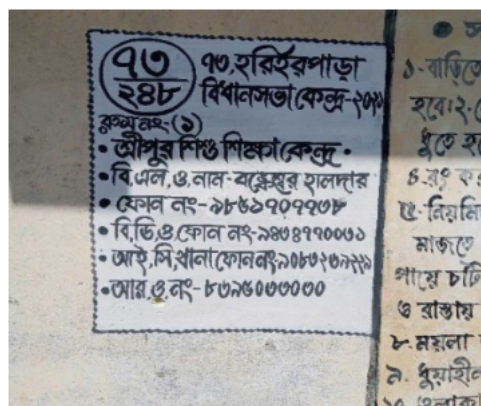

নির্বাচক নিবন্ধন আধিকারিকের স্বাক্ষর

Nazri Naksha

Google Map View

Polling Station Building Front View

Polling Station Front View

Cad View

Key MAP View

1	XMB1229376	ফটো উপলব্ধ	2	XMB1433226	ফটো উপলব্ধ	3	XMB1318856	ফটো উপলব্ধ
নাম : খুদুর সেখ পিতার নাম: পদ সেখ বাড়ির নং : n0030 বয়স : 36 লিঙ্গ : পুরুষ			নাম : মমতাজ বিবি স্বামীর নাম: খুদুর সেখ বাড়ির নং : n0030 বয়স : 33 লিঙ্গ : মহিলা			নাম : রাকিবুল সেখ পিতার নাম: হামেদুল সেখ বাড়ির নং : n0034 বয়স : 32 লিঙ্গ : পুরুষ		
4	DRC2507747	ফটো উপলব্ধ	5	WB/09/062/450190	ফটো উপলব্ধ	6	WB/09/062/447309	ফটো উপলব্ধ
নাম : দুলু বিবি স্বামীর নাম: আনারকুল সেখ বাড়ির নং : n0032 বয়স : 45 লিঙ্গ : মহিলা			নাম : মানোয়ারা বিবি স্বামীর নাম: হামেদুল সেখ বাড়ির নং : n0035 বয়স : 61 লিঙ্গ : মহিলা			নাম : ছন্নত বিবি স্বামীর নাম: খোদাবক্স মন্ডল বাড়ির নং : n0013 বয়স : 91 লিঙ্গ : মহিলা		
7	XMB1958891	ফটো উপলব্ধ	8	XMB1229343	ফটো উপলব্ধ	9	ZQN1728088	ফটো উপলব্ধ
নাম : টুঙ্গা ঘোষ স্বামীর নাম: পুষ্পেন্দু ঘোষ বাড়ির নং : এন0013 বয়স : 26 লিঙ্গ : মহিলা			নাম : পুষ্পেন্দু ঘোষ পিতার নাম: নারায়ন ঘোষ বাড়ির নং : n0013 বয়স : 34 লিঙ্গ : পুরুষ			নাম : সুফিয়া খাতুন পিতার নাম: হাল্লান মণ্ডল বাড়ির নং : এন00 বয়স : 29 লিঙ্গ : মহিলা		
10	XMB2146967	ফটো উপলব্ধ	11	DRC2509131	ফটো উপলব্ধ	12	XMB1716018	ফটো উপলব্ধ
নাম : গায়ত্রী ঘোষ স্বামীর নাম: নারায়ন ঘোষ বাড়ির নং : n0013 বয়স : 63 লিঙ্গ : মহিলা			নাম : সরিফা বিবি স্বামীর নাম: খোদাবক্স মন্ডল বাড়ির নং : n0090 বয়স : 44 লিঙ্গ : মহিলা			নাম : আসেদা বিবি স্বামীর নাম: মফিজুল সেখ বাড়ির নং : n0029 বয়স : 28 লিঙ্গ : মহিলা		
13	XMB1318849	ফটো উপলব্ধ	14	WB/09/062/447022	ফটো উপলব্ধ	15	XMB1551266	ফটো উপলব্ধ
নাম : শুভেন্দু ঘোষ পিতার নাম: নারায়ন ঘোষ বাড়ির নং : n0013 বয়স : 35 লিঙ্গ : পুরুষ			নাম : নারায়ন চন্দ্র ঘোষ পিতার নাম: কালীপদ ঘোষ বাড়ির নং : n0013 বয়স : 71 লিঙ্গ : পুরুষ			নাম : জেসমিনা বিবি স্বামীর নাম: হাসিবুল সেখ বাড়ির নং : n0034 বয়স : 30 লিঙ্গ : মহিলা		
16	XMB1229368	ফটো উপলব্ধ	17	DRC2153005	ফটো উপলব্ধ	18	XMB1551282	ফটো উপলব্ধ
নাম : হাসিবুল সেখ পিতার নাম: হামেদুল সেখ বাড়ির নং : n0034 বয়স : 35 লিঙ্গ : পুরুষ			নাম : হামেদুল সেখ পিতার নাম: আতর আলি সেখ বাড়ির নং : n0034 বয়স : 66 লিঙ্গ : পুরুষ			নাম : সারিনা বিবি স্বামীর নাম: চন্দ্র সেখ বাড়ির নং : n0030 বয়স : 33 লিঙ্গ : মহিলা		
19	XMB1433184	ফটো উপলব্ধ	20	XMB1433176	ফটো উপলব্ধ	21	XMB1551258	ফটো উপলব্ধ
নাম : রোজিনা বিবি স্বামীর নাম: সাবির সেখ বাড়ির নং : n0030 বয়স : 31 লিঙ্গ : মহিলা			নাম : সাবির সেখ মায়ের নাম: জাবেদা বেওয়া বাড়ির নং : n0030 বয়স : 32 লিঙ্গ : পুরুষ			নাম : চাদ সেখ মায়ের নাম: জাবেদা বেওয়া বাড়ির নং : n0030 বয়স : 36 লিঙ্গ : পুরুষ		
22	DRC2149904	ফটো উপলব্ধ	23	XMB1551233	ফটো উপলব্ধ	24	XMB1433192	ফটো উপলব্ধ
নাম : জবেদা বিবি স্বামীর নাম: পদ সেখ বাড়ির নং : n0030 বয়স : 76 লিঙ্গ : মহিলা			নাম : মফিজুল সেখ পিতার নাম: সামসুদ্দিন সেখ বাড়ির নং : n0029 বয়স : 31 লিঙ্গ : পুরুষ			নাম : সাদিজুল সেখ পিতার নাম: সামসুদ্দিন সেখ বাড়ির নং : n0029 বয়স : 33 লিঙ্গ : পুরুষ		
25	WB/09/062/447074	ফটো উপলব্ধ	26	WB/09/062/447064	ফটো উপলব্ধ	27	XMB1538370	ফটো উপলব্ধ
নাম : ওজুফা বিবি স্বামীর নাম: সামসুদ্দিন সেখ বাড়ির নং : n0029 বয়স : 71 লিঙ্গ : মহিলা			নাম : টগুরা বেওয়া পিতার নাম: বরকত সেখ বাড়ির নং : n0025 বয়স : 74 লিঙ্গ : মহিলা			নাম : সুকুমার কর্মকার পিতার নাম: রবীন্দ্রনাথ কর্মকার বাড়ির নং : এন0040 বয়স : 32 লিঙ্গ : পুরুষ		
28	XMB1857804	ফটো উপলব্ধ	29	XMB2356533	ফটো উপলব্ধ	30	XMB2541589	ফটো উপলব্ধ
নাম : সম্রাট কর্মকার পিতার নাম: জয়দেব কর্মকার বাড়ির নং : এন0039 বয়স : 25 লিঙ্গ : পুরুষ			নাম : ফরিদা খাতুন পিতার নাম: আলিমদ্দিন সেখ বাড়ির নং : N0079 বয়স : 31 লিঙ্গ : মহিলা			নাম : সুরমিলা খাতুন (বিবি) স্বামীর নাম: সালারুদ্দিন সেখ বাড়ির নং : এন0079 বয়স : 22 লিঙ্গ : মহিলা		