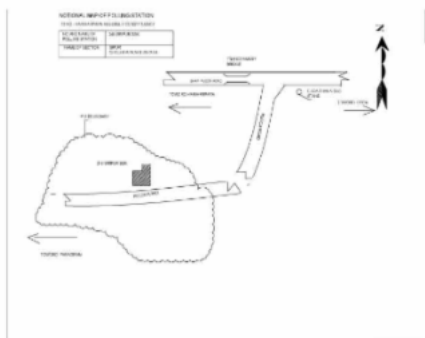

নির্বাচক নিবন্ধন আধিকারিকের স্বাক্ষর

Nazri Naksha

Google Map View

Polling Station Building Front View

Polling Station Front View

Cad View

Key MAP View

1	XMB1229376	ফটো উপলব্ধ	2	XMB1433226	ফটো উপলব্ধ	3	XMB1318856	ফটো উপলব্ধ
নাম : খুদুর সেখ পিতার নাম: পদ সেখ বাড়ির নং : n0030 বয়স : 36 লিঙ্গ : পুরুষ			নাম : মমতাজ বিবি স্বামীর নাম: খুদুর সেখ বাড়ির নং : n0030 বয়স : 33 লিঙ্গ : মহিলা			নাম : রাকিবুল সেখ পিতার নাম: হামেদুল সেখ বাড়ির নং : n0034 বয়স : 32 লিঙ্গ : পুরুষ		
4	DRC2507747	ফটো উপলব্ধ	5	WB/09/062/450190	ফটো উপলব্ধ	6	WB/09/062/447309	ফটো উপলব্ধ
নাম : দুলু বিবি স্বামীর নাম: আনারকুল সেখ বাড়ির নং : n0032 বয়স : 45 লিঙ্গ : মহিলা			নাম : মানোয়ারা বিবি স্বামীর নাম: হামেদুল সেখ বাড়ির নং : n0035 বয়স : 61 লিঙ্গ : মহিলা			নাম : ছন্নত বিবি স্বামীর নাম: খোদাবক্স মন্ডল বাড়ির নং : n0013 বয়স : 91 লিঙ্গ : মহিলা		
7	XMB1958891	ফটো উপলব্ধ	8	XMB1229343	ফটো উপলব্ধ	9	ZQN1728088	ফটো উপলব্ধ
নাম : টুঙ্গা ঘোষ স্বামীর নাম: পুষ্পেন্দু ঘোষ বাড়ির নং : এন0013 বয়স : 26 লিঙ্গ : মহিলা			নাম : পুষ্পেন্দু ঘোষ পিতার নাম: নারায়ন ঘোষ বাড়ির নং : n0013 বয়স : 34 লিঙ্গ : পুরুষ			নাম : সুফিয়া খাতুন পিতার নাম: হাল্লান মণ্ডল বাড়ির নং : এন00 বয়স : 29 লিঙ্গ : মহিলা		
10	XMB2146967	ফটো উপলব্ধ	11	DRC2509131	ফটো উপলব্ধ	12	XMB1716018	ফটো উপলব্ধ
নাম : গায়ত্রী ঘোষ স্বামীর নাম: নারায়ন ঘোষ বাড়ির নং : n0013 বয়স : 63 লিঙ্গ : মহিলা			নাম : সরিফা বিবি স্বামীর নাম: খোদাবক্স মন্ডল বাড়ির নং : n0090 বয়স : 44 লিঙ্গ : মহিলা			নাম : আসেদা বিবি স্বামীর নাম: মফিজুল সেখ বাড়ির নং : n0029 বয়স : 28 লিঙ্গ : মহিলা		
13	XMB1318849	ফটো উপলব্ধ	14	WB/09/062/447022	ফটো উপলব্ধ	15	XMB1551266	ফটো উপলব্ধ
নাম : শুভেন্দু ঘোষ পিতার নাম: নারায়ন ঘোষ বাড়ির নং : n0013 বয়স : 35 লিঙ্গ : পুরুষ			নাম : নারায়ন চন্দ্র ঘোষ পিতার নাম: কালীপদ ঘোষ বাড়ির নং : n0013 বয়স : 71 লিঙ্গ : পুরুষ			নাম : জেসমিনা বিবি স্বামীর নাম: হাসিবুল সেখ বাড়ির নং : n0034 বয়স : 30 লিঙ্গ : মহিলা		
16	XMB1229368	ফটো উপলব্ধ	17	DRC2153005	ফটো উপলব্ধ	18	XMB1551282	ফটো উপলব্ধ
নাম : হাসিবুল সেখ পিতার নাম: হামেদুল সেখ বাড়ির নং : n0034 বয়স : 35 লিঙ্গ : পুরুষ			নাম : হামেদুল সেখ পিতার নাম: আতর আলি সেখ বাড়ির নং : n0034 বয়স : 66 লিঙ্গ : পুরুষ			নাম : সারিনা বিবি স্বামীর নাম: চন্দ্র সেখ বাড়ির নং : n0030 বয়স : 33 লিঙ্গ : মহিলা		
19	XMB1433184	ফটো উপলব্ধ	20	XMB1433176	ফটো উপলব্ধ	21	XMB1551258	ফটো উপলব্ধ
নাম : রোজিনা বিবি স্বামীর নাম: সাবির সেখ বাড়ির নং : n0030 বয়স : 31 লিঙ্গ : মহিলা			নাম : সাবির সেখ মায়ের নাম: জাবেদা বেওয়া বাড়ির নং : n0030 বয়স : 32 লিঙ্গ : পুরুষ			নাম : চাদ সেখ মায়ের নাম: জাবেদা বেওয়া বাড়ির নং : n0030 বয়স : 36 লিঙ্গ : পুরুষ		
22	DRC2149904	ফটো উপলব্ধ	23	XMB1551233	ফটো উপলব্ধ	24	XMB1433192	ফটো উপলব্ধ
নাম : জবেদা বিবি স্বামীর নাম: পদ সেখ বাড়ির নং : n0030 বয়স : 76 লিঙ্গ : মহিলা			নাম : মফিজুল সেখ পিতার নাম: সামসুদ্দিন সেখ বাড়ির নং : n0029 বয়স : 31 লিঙ্গ : পুরুষ			নাম : সাদিজুল সেখ পিতার নাম: সামসুদ্দিন সেখ বাড়ির নং : n0029 বয়স : 33 লিঙ্গ : পুরুষ		
25	WB/09/062/447074	ফটো উপলব্ধ	26	WB/09/062/447064	ফটো উপলব্ধ	27	XMB1538370	ফটো উপলব্ধ
নাম : ওজুফা বিবি স্বামীর নাম: সামসুদ্দিন সেখ বাড়ির নং : n0029 বয়স : 71 লিঙ্গ : মহিলা			নাম : টগুরা বেওয়া পিতার নাম: বরকত সেখ বাড়ির নং : n0025 বয়স : 74 লিঙ্গ : মহিলা			নাম : সুকুমার কর্মকার পিতার নাম: রবীন্দ্রনাথ কর্মকার বাড়ির নং : এন0040 বয়স : 32 লিঙ্গ : পুরুষ		
28	XMB1857804	ফটো উপলব্ধ	29	XMB2356533	ফটো উপলব্ধ	30	XMB2541589	ফটো উপলব্ধ
নাম : সম্রাট কর্মকার পিতার নাম: জয়দেব কর্মকার বাড়ির নং : এন0039 বয়স : 25 লিঙ্গ : পুরুষ			নাম : ফরিদা খাতুন পিতার নাম: আলিমদ্দিন সেখ বাড়ির নং : N0079 বয়স : 31 লিঙ্গ : মহিলা			নাম : সুরমিলা খাতুন (বিবি) স্বামীর নাম: সালারুদ্দিন সেখ বাড়ির নং : এন0079 বয়স : 22 লিঙ্গ : মহিলা		