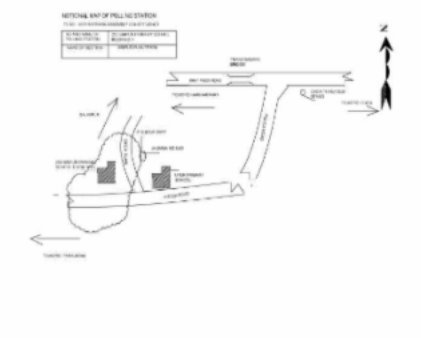

নির্বাচক নিবন্ধন আধিকারিকের স্বাক্ষর

Nazri Naksha

Google Map View

Polling Station Building Front View

Polling Station Front View

Cad View

Key MAP View

বিধানসভা নির্বাচনক্ষেত্রের নং, নাম : 73-হরিহরপাড়া  
ভাগ নং, নাম : 1-পাড়া-শ্রীপুর মধ্যপাড়া, (আংশিক)