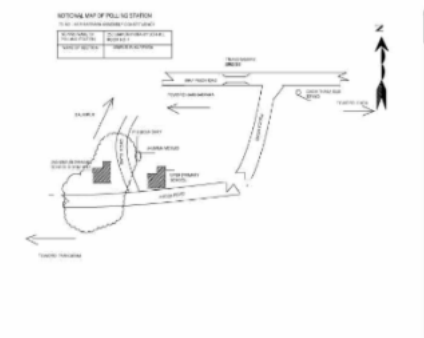

নির্বাচক নিবন্ধন আধিকারিকের স্বাক্ষর

Nazri Naksha

Google Map View

Polling Station Building Front View

Polling Station Front View

Cad View

Key MAP View

বিধানসভা নির্বাচনক্ষেত্রের নং, নাম : 73-হরিহরপাড়া  
ভাগ নং, নাম : 1-পাড়া-শ্রীপুর মধ্যপাড়া, (আংশিক)