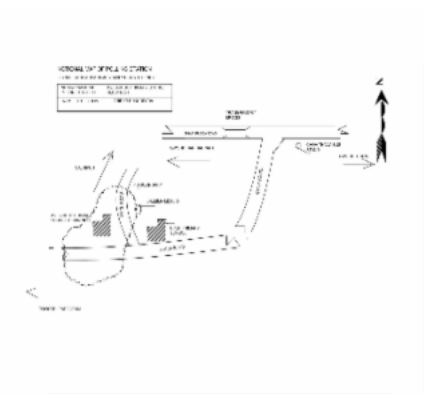

নির্বাচক নিবন্ধন আধিকারিকের স্বাক্ষর

Nazri Naksha

Google Map View

Polling Station Building Front View

Polling Station Front View

Cad View

Key MAP View

বিধানসভা নির্বাচনক্ষেত্রের নং, নাম : 73-হরিহরপাড়া  
ভাগ নং, নাম : 1-পাড়া-শ্রীপুর মধ্যপাড়া, (আংশিক)