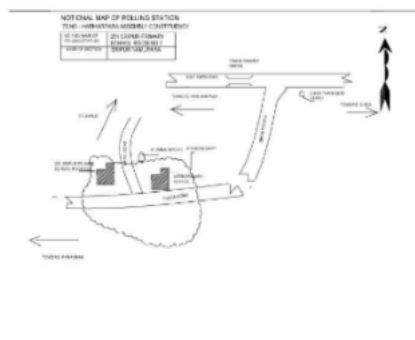

নির্বাচক নিবন্ধন আধিকারিকের স্বাক্ষর

Nazri Naksha

Google Map View

Polling Station Building Front View

Polling Station Front View

Cad View

Key MAP View

বিধানসভা নির্বাচনক্ষেত্রের নং, নাম : 73-হরিহরপাড়া
ভাগ নং, নাম : 1-পাড়া-শ্রীপুর মধ্যপাড়া, (আংশিক)