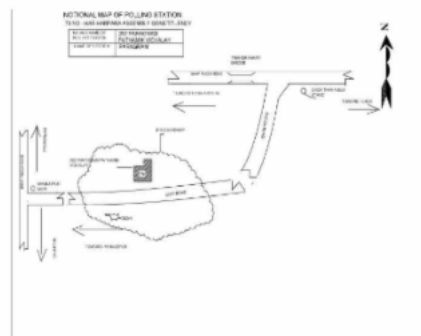

নির্বাচক নিবন্ধন আধিকারিকের স্বাক্ষর

Nazri Naksha

Google Map View

Polling Station Building Front View

Polling Station Front View

Cad View

Key MAP View

1	XMB2356749	নাম : অর্জুন কুমার পিতার নাম: রাম বাবু রায় বাড়ির নং : N0000 বয়স : 24 লিঙ্গ : পুরুষ	ফটো উপলব্ধ	2	XMB2357374	নাম : নিশাদী ঘোষ স্বামীর নাম: তাপস ঘোষ বাড়ির নং : N0099 বয়স : 24 লিঙ্গ : মহিলা	ফটো উপলব্ধ	3	XMB2357325	নাম : চিরঞ্জিৎ ঘোষ পিতার নাম: চৈতন্য ঘোষ বাড়ির নং : N0103 বয়স : 25 লিঙ্গ : পুরুষ	ফটো উপলব্ধ
4	XMB2357788	নাম : রুমা ঘোষ স্বামীর নাম: মধুসূদন ঘোষ বাড়ির নং : --- বয়স : 27 লিঙ্গ : মহিলা	ফটো উপলব্ধ	5	XMB1825280	নাম : বন্দনা ঘোষ স্বামীর নাম: অরবিন্দ ঘোষ বাড়ির নং : N0102 বয়স : 28 লিঙ্গ : মহিলা	ফটো উপলব্ধ	6	XMB1825298	নাম : মধুমিতা ঘোষ স্বামীর নাম: মুনালকান্তি ঘোষ বাড়ির নং : n0114 বয়স : 30 লিঙ্গ : মহিলা	ফটো উপলব্ধ
7	DRC2510063	নাম : তুলিকা ঘোষ স্বামীর নাম: বিশজিৎ ঘোষ বাড়ির নং : n0020 বয়স : 40 লিঙ্গ : মহিলা	ফটো উপলব্ধ	8	XMB1230523	নাম : সুজিত কুমার ঘোষ পিতার নাম: বিপদভঞ্জন ঘোষ বাড়ির নং : n0020 বয়স : 34 লিঙ্গ : পুরুষ	ফটো উপলব্ধ	9	WB/09/062/453051	নাম : কাননকৃষ্ণ ঘোষ পিতার নাম: ভান্ডিভূষণ ঘোষ বাড়ির নং : n0021 বয়স : 66 লিঙ্গ : পুরুষ	ফটো উপলব্ধ
10	WB/09/062/453052	নাম : নিলীমা ঘোষ স্বামীর নাম: কাননকৃষ্ণ ঘোষ বাড়ির নং : n0021 বয়স : 61 লিঙ্গ : মহিলা	ফটো উপলব্ধ	11	DRC2509891	নাম : দীপঙ্কর ঘোষ পিতার নাম: কাননকৃষ্ণ ঘোষ বাড়ির নং : n0021 বয়স : 40 লিঙ্গ : পুরুষ	ফটো উপলব্ধ	12	WB/09/062/453069	নাম : অর্জুনকুমার ঘোষ পিতার নাম: ননীগোপাল ঘোষ বাড়ির নং : n0024 বয়স : 72 লিঙ্গ : পুরুষ	ফটো উপলব্ধ
13	WB/09/062/453070	নাম : প্রমিলা ঘোষ স্বামীর নাম: অর্জুনকুমার ঘোষ বাড়ির নং : n0024 বয়স : 68 লিঙ্গ : মহিলা	ফটো উপলব্ধ	14	WB/09/062/453078	নাম : অজয় ঘোষ পিতার নাম: ননীগোপাল ঘোষ বাড়ির নং : n0027 বয়স : 57 লিঙ্গ : পুরুষ	ফটো উপলব্ধ	15	WB/09/062/453079	নাম : চন্দনা ঘোষ স্বামীর নাম: অজয় ঘোষ বাড়ির নং : n0027 বয়স : 53 লিঙ্গ : মহিলা	ফটো উপলব্ধ
16	WB/09/062/453080	নাম : ভক্তিব্রজ ঘোষ পিতার নাম: অশ্বিনীকুমার ঘোষ বাড়ির নং : n0028 বয়স : 86 লিঙ্গ : পুরুষ	ফটো উপলব্ধ	17	WB/09/062/453081	নাম : অঞ্জলী ঘোষ স্বামীর নাম: ভক্তিব্রজ ঘোষ বাড়ির নং : n0028 বয়স : 79 লিঙ্গ : মহিলা	ফটো উপলব্ধ	18	WB/09/062/453082	নাম : বঙ্কিমচন্দ্র ঘোষ পিতার নাম: ভক্তিব্রজ ঘোষ বাড়ির নং : n0028 বয়স : 57 লিঙ্গ : পুরুষ	ফটো উপলব্ধ
19	WB/09/062/453083	নাম : বেলারানী ঘোষ স্বামীর নাম: বঙ্কিমচন্দ্র ঘোষ বাড়ির নং : n0028 বয়স : 52 লিঙ্গ : মহিলা	ফটো উপলব্ধ	20	WB/09/062/453084	নাম : কাশীনাথ ঘোষ পিতার নাম: ভক্তিব্রজ ঘোষ বাড়ির নং : n0028 বয়স : 55 লিঙ্গ : পুরুষ	ফটো উপলব্ধ	21	WB/09/062/453085	নাম : মানকুমারী ঘোষ স্বামীর নাম: কাশীনাথ ঘোষ বাড়ির নং : n0028 বয়স : 51 লিঙ্গ : মহিলা	ফটো উপলব্ধ
22	DRC2153773	নাম : শিখা ঘোষ স্বামীর নাম: প্রভাস ঘোষ বাড়ির নং : n0028 বয়স : 45 লিঙ্গ : মহিলা	ফটো উপলব্ধ	23	XMB2691558	নাম : সঞ্জীতকুমার ঘোষ পিতার নাম: অম্বিকাচরন ঘোষ বাড়ির নং : n0029 বয়স : 61 লিঙ্গ : পুরুষ	ফটো উপলব্ধ	24	DRC2153682	নাম : রুপালী ঘোষ স্বামীর নাম: সঞ্জীতকুমার ঘোষ বাড়ির নং : n0029 বয়স : 54 লিঙ্গ : মহিলা	ফটো উপলব্ধ
25	XMB2691608	নাম : রঞ্জিত কে আর ঘোষ পিতার নাম: অম্বিকাচরন ঘোষ বাড়ির নং : এন0029 বয়স : 51 লিঙ্গ : পুরুষ	ফটো উপলব্ধ	26	DRC2153690	নাম : সোহাগী ঘোষ স্বামীর নাম: রঞ্জিত কে আর ঘোষ বাড়ির নং : n0029 বয়স : 44 লিঙ্গ : মহিলা	ফটো উপলব্ধ	27	XMB0848598	নাম : সেন্টু ঘোষ পিতার নাম: অম্বিকা চরন ঘোষ বাড়ির নং : n0029 বয়স : 39 লিঙ্গ : পুরুষ	ফটো উপলব্ধ
28	XMB1553023	নাম : রিস্পা ঘোষ পিতার নাম: সঞ্জিৎ ঘোষ বাড়ির নং : n0029 বয়স : 30 লিঙ্গ : মহিলা	ফটো উপলব্ধ	29	WB/09/062/453094	নাম : মঙ্গলাবালা ঘোষ স্বামীর নাম: সুকুমার ঘোষ বাড়ির নং : n0030 বয়স : 79 লিঙ্গ : মহিলা	ফটো উপলব্ধ	30	WB/09/062/453093	নাম : সোনালী ঘোষ স্বামীর নাম: তপনকুমার ঘোষ বাড়ির নং : n0031 বয়স : 56 লিঙ্গ : মহিলা	ফটো উপলব্ধ