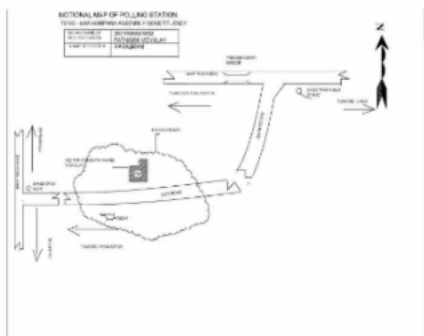

নির্বাচক নিবন্ধন আধিকারিকের স্বাক্ষর

Nazri Naksha

Google Map View

Polling Station Building Front View

Polling Station Front View

Cad View

Key MAP View

1	XMB2356749	নাম : অর্জুন কুমার পিতার নাম: রাম বাবু রায় বাড়ির নং : N0000 বয়স : 24 লিঙ্গ : পুরুষ	ফটো উপলব্ধ	2	XMB2357374	নাম : নিশাদী ঘোষ স্বামীর নাম: তাপস ঘোষ বাড়ির নং : N0099 বয়স : 24 লিঙ্গ : মহিলা	ফটো উপলব্ধ	3	XMB2357325	নাম : চিরঞ্জিৎ ঘোষ পিতার নাম: চৈতন্য ঘোষ বাড়ির নং : N0103 বয়স : 25 লিঙ্গ : পুরুষ	ফটো উপলব্ধ
4	XMB2357788	নাম : রুমা ঘোষ স্বামীর নাম: মধুসূদন ঘোষ বাড়ির নং : --- বয়স : 27 লিঙ্গ : মহিলা	ফটো উপলব্ধ	5	XMB1825280	নাম : বন্দনা ঘোষ স্বামীর নাম: অরবিন্দ ঘোষ বাড়ির নং : N0102 বয়স : 28 লিঙ্গ : মহিলা	ফটো উপলব্ধ	6	XMB1825298	নাম : মধুমিতা ঘোষ স্বামীর নাম: মুনালকান্তি ঘোষ বাড়ির নং : n0114 বয়স : 30 লিঙ্গ : মহিলা	ফটো উপলব্ধ
7	DRC2510063	নাম : তুলিকা ঘোষ স্বামীর নাম: বিশজিৎ ঘোষ বাড়ির নং : n0020 বয়স : 40 লিঙ্গ : মহিলা	ফটো উপলব্ধ	8	XMB1230523	নাম : সুজিত কুমার ঘোষ পিতার নাম: বিপদভঞ্জন ঘোষ বাড়ির নং : n0020 বয়স : 34 লিঙ্গ : পুরুষ	ফটো উপলব্ধ	9	WB/09/062/453051	নাম : কাননকৃষ্ণ ঘোষ পিতার নাম: ভান্ডিভূষণ ঘোষ বাড়ির নং : n0021 বয়স : 66 লিঙ্গ : পুরুষ	ফটো উপলব্ধ
10	WB/09/062/453052	নাম : নিলীমা ঘোষ স্বামীর নাম: কাননকৃষ্ণ ঘোষ বাড়ির নং : n0021 বয়স : 61 লিঙ্গ : মহিলা	ফটো উপলব্ধ	11	DRC2509891	নাম : দীপঙ্কর ঘোষ পিতার নাম: কাননকৃষ্ণ ঘোষ বাড়ির নং : n0021 বয়স : 40 লিঙ্গ : পুরুষ	ফটো উপলব্ধ	12	WB/09/062/453069	নাম : অর্জুনকুমার ঘোষ পিতার নাম: ননীগোপাল ঘোষ বাড়ির নং : n0024 বয়স : 72 লিঙ্গ : পুরুষ	ফটো উপলব্ধ
13	WB/09/062/453070	নাম : প্রমিলা ঘোষ স্বামীর নাম: অর্জুনকুমার ঘোষ বাড়ির নং : n0024 বয়স : 68 লিঙ্গ : মহিলা	ফটো উপলব্ধ	14	WB/09/062/453078	নাম : অজয় ঘোষ পিতার নাম: ননীগোপাল ঘোষ বাড়ির নং : n0027 বয়স : 57 লিঙ্গ : পুরুষ	ফটো উপলব্ধ	15	WB/09/062/453079	নাম : চন্দনা ঘোষ স্বামীর নাম: অজয় ঘোষ বাড়ির নং : n0027 বয়স : 53 লিঙ্গ : মহিলা	ফটো উপলব্ধ
16	WB/09/062/453080	নাম : ভক্তিব্রজ ঘোষ পিতার নাম: অশ্বিনীকুমার ঘোষ বাড়ির নং : n0028 বয়স : 86 লিঙ্গ : পুরুষ	ফটো উপলব্ধ	17	WB/09/062/453081	নাম : অঞ্জলী ঘোষ স্বামীর নাম: ভক্তিব্রজ ঘোষ বাড়ির নং : n0028 বয়স : 79 লিঙ্গ : মহিলা	ফটো উপলব্ধ	18	WB/09/062/453082	নাম : বঙ্কিমচন্দ্র ঘোষ পিতার নাম: ভক্তিব্রজ ঘোষ বাড়ির নং : n0028 বয়স : 57 লিঙ্গ : পুরুষ	ফটো উপলব্ধ
19	WB/09/062/453083	নাম : বেলারানী ঘোষ স্বামীর নাম: বঙ্কিমচন্দ্র ঘোষ বাড়ির নং : n0028 বয়স : 52 লিঙ্গ : মহিলা	ফটো উপলব্ধ	20	WB/09/062/453084	নাম : কাশীনাথ ঘোষ পিতার নাম: ভক্তিব্রজ ঘোষ বাড়ির নং : n0028 বয়স : 55 লিঙ্গ : পুরুষ	ফটো উপলব্ধ	21	WB/09/062/453085	নাম : মানকুমারী ঘোষ স্বামীর নাম: কাশীনাথ ঘোষ বাড়ির নং : n0028 বয়স : 51 লিঙ্গ : মহিলা	ফটো উপলব্ধ
22	DRC2153773	নাম : শিখা ঘোষ স্বামীর নাম: প্রভাস ঘোষ বাড়ির নং : n0028 বয়স : 45 লিঙ্গ : মহিলা	ফটো উপলব্ধ	23	XMB2691558	নাম : সঞ্জীতকুমার ঘোষ পিতার নাম: অম্বিকাচরন ঘোষ বাড়ির নং : n0029 বয়স : 61 লিঙ্গ : পুরুষ	ফটো উপলব্ধ	24	DRC2153682	নাম : রুপালী ঘোষ স্বামীর নাম: সঞ্জীতকুমার ঘোষ বাড়ির নং : n0029 বয়স : 54 লিঙ্গ : মহিলা	ফটো উপলব্ধ
25	XMB2691608	নাম : রঞ্জিত কে আর ঘোষ পিতার নাম: অম্বিকাচরন ঘোষ বাড়ির নং : এন0029 বয়স : 51 লিঙ্গ : পুরুষ	ফটো উপলব্ধ	26	DRC2153690	নাম : সোহাগী ঘোষ স্বামীর নাম: রঞ্জিত কে আর ঘোষ বাড়ির নং : n0029 বয়স : 44 লিঙ্গ : মহিলা	ফটো উপলব্ধ	27	XMB0848598	নাম : সেন্টু ঘোষ পিতার নাম: অম্বিকা চরন ঘোষ বাড়ির নং : n0029 বয়স : 39 লিঙ্গ : পুরুষ	ফটো উপলব্ধ
28	XMB1553023	নাম : রিস্পা ঘোষ পিতার নাম: সঞ্জিৎ ঘোষ বাড়ির নং : n0029 বয়স : 30 লিঙ্গ : মহিলা	ফটো উপলব্ধ	29	WB/09/062/453094	নাম : মঙ্গলাবালা ঘোষ স্বামীর নাম: সুকুমার ঘোষ বাড়ির নং : n0030 বয়স : 79 লিঙ্গ : মহিলা	ফটো উপলব্ধ	30	WB/09/062/453093	নাম : সোনালী ঘোষ স্বামীর নাম: তপনকুমার ঘোষ বাড়ির নং : n0031 বয়স : 56 লিঙ্গ : মহিলা	ফটো উপলব্ধ