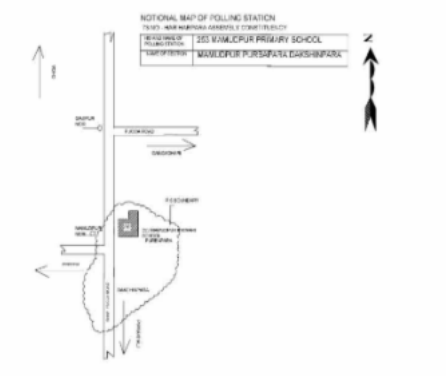

নির্বাচক নিবন্ধন আধিকারিকের স্বাক্ষর

Nazri Naksha

Google Map View

Polling Station Building Front View

Polling Station Front View

Cad View

Key MAP View

1 নাম : নাসিমা খাতুন স্বামীর নাম: হাসিবুল বিশ্বাস বাড়ির নং : n0028 বয়স : 31 লিঙ্গ : মহিলা	XMB1732361 ফটো উপলব্ধ	2 নাম : কমলা বিবি স্বামীর নাম: আজিজুল মন্ডল বাড়ির নং : n0009 বয়স : 79 লিঙ্গ : মহিলা	WB/09/062/456176 ফটো উপলব্ধ	3 নাম : সুলেখা বিবি স্বামীর নাম: কামাল সেখ বাড়ির নং : n0009 বয়স : 43 লিঙ্গ : মহিলা	DRC2779692 ফটো উপলব্ধ
4 নাম : নাজমুল সাহিন আকতার পিতার নাম: ফাইসাল বেগ বাড়ির নং : n0039 বয়স : 34 লিঙ্গ : পুরুষ	XMB1230937 ফটো উপলব্ধ	5 নাম : মার্জিনা বিবি স্বামীর নাম: সহিদ সেখ বাড়ির নং : n0168 বয়স : 36 লিঙ্গ : মহিলা	XMB1116805 ফটো উপলব্ধ	6 নাম : মুরশিদা বিবি স্বামীর নাম: মোঃ রিয়াজুল হোসেন বাড়ির নং : এন0028 বয়স : 29 লিঙ্গ : মহিলা	XMB1670033 ফটো উপলব্ধ
7 নাম : ইসরাফিল মন্ডল পিতার নাম: ফজলুল মন্ডল বাড়ির নং : N0018 বয়স : 27 লিঙ্গ : পুরুষ	XMB1780824 ফটো উপলব্ধ	8 নাম : সাজিদুল সেখ পিতার নাম: কামাল সেখ বাড়ির নং : এন0009 বয়স : 26 লিঙ্গ : পুরুষ	XMB1855659 ফটো উপলব্ধ	9 নাম : তানজিলা বিবি স্বামীর নাম: সিরাজুল সেখ বাড়ির নং : n0100 বয়স : 52 লিঙ্গ : মহিলা	WB/09/062/456857 ফটো উপলব্ধ
10 নাম : কুদ্দুস কাবিরাজ পিতার নাম: খলিল কাবিরাজ বাড়ির নং : n0035 বয়স : 55 লিঙ্গ : পুরুষ	XMB2174720 ফটো উপলব্ধ	11 নাম : নাসরিন আকতার বানু স্বামীর নাম: ফাইসাল বেগ বাড়ির নং : n0039 বয়স : 54 লিঙ্গ : মহিলা	DRC1420462 ফটো উপলব্ধ	12 নাম : মিজাকুল বিশ্বাস পিতার নাম: মুরসেলিম বিশ্বাস বাড়ির নং : n0028 বয়স : 31 লিঙ্গ : পুরুষ	XMB1434752 ফটো উপলব্ধ
13 নাম : নুরজাহান বিবি স্বামীর নাম: লালচাঁদ সেখ বাড়ির নং : n0052 বয়স : 65 লিঙ্গ : মহিলা	XMB2172641 ফটো উপলব্ধ	14 নাম : রীনা বেগম স্বামীর নাম: গিয়াসুদ্দিন সেখ বাড়ির নং : n0052 বয়স : 44 লিঙ্গ : মহিলা	DRC2914679 ফটো উপলব্ধ	15 নাম : কামাল সেখ পিতার নাম: আজিজুল সেখ বাড়ির নং : n0009 বয়স : 51 লিঙ্গ : পুরুষ	XMB2171544 ফটো উপলব্ধ
16 নাম : আসিয়া বিবি স্বামীর নাম: ঈদরিশ কাবিরাজ বাড়ির নং : n0035 বয়স : 34 লিঙ্গ : মহিলা	XMB1230754 ফটো উপলব্ধ	17 নাম : রেজিনা বিবি স্বামীর নাম: রাক্বুল সেখ বাড়ির নং : n0051 বয়স : 34 লিঙ্গ : মহিলা	XMB1133933 ফটো উপলব্ধ	18 নাম : হাবিবুল সেখ পিতার নাম: ফৈতুল্লা সেখ বাড়ির নং : n0051 বয়স : 44 লিঙ্গ : পুরুষ	DRC2914604 ফটো উপলব্ধ
19 নাম : রেব্বানা বিবি স্বামীর নাম: হাবিবুল সেখ বাড়ির নং : n0051 বয়স : 34 লিঙ্গ : মহিলা	XMB1230721 ফটো উপলব্ধ	20 নাম : রাকিবুল সেখ পিতার নাম: হৈতুল্লা সেখ বাড়ির নং : n0051 বয়স : 36 লিঙ্গ : পুরুষ	XMB1230598 ফটো উপলব্ধ	21 নাম : হাসিবুল সেখ পিতার নাম: হৈতুল্লা সেখ বাড়ির নং : n0051 বয়স : 39 লিঙ্গ : পুরুষ	XMB1230580 ফটো উপলব্ধ
22 নাম : রাক্বুল সেখ পিতার নাম: হৈতুল্লা সেখ বাড়ির নং : n0051 বয়স : 50 লিঙ্গ : পুরুষ	WB/09/062/456214 ফটো উপলব্ধ	23 নাম : গিয়াসুদ্দিন সেখ পিতার নাম: আলচাঁদ সেখ বাড়ির নং : n0052 বয়স : 42 লিঙ্গ : পুরুষ	DRC2914687 ফটো উপলব্ধ	24 নাম : তাজিনা বিবি স্বামীর নাম: সাজাহান সেখ বাড়ির নং : n0035 বয়স : 42 লিঙ্গ : মহিলা	DRC2510360 ফটো উপলব্ধ
25 নাম : সোনাভান বেওয়া স্বামীর নাম: হৈতুল্লা সেখ বাড়ির নং : n0051 বয়স : 69 লিঙ্গ : মহিলা	WB/09/062/456213 ফটো উপলব্ধ	26 নাম : রাইহান মণ্ডল পিতার নাম: রৈসুদ্দিন মন্ডল বাড়ির নং : n0081 বয়স : 56 লিঙ্গ : পুরুষ	DRC0008045 ফটো উপলব্ধ	27 নাম : আহিদা পারভীন স্বামীর নাম: মুকুল সেখ বাড়ির নং : n0002 বয়স : 35 লিঙ্গ : মহিলা	XMB1133651 ফটো উপলব্ধ
28 নাম : রশিদা বিবি স্বামীর নাম: হাসেন কাবিরাজ বাড়ির নং : n0057 বয়স : 74 লিঙ্গ : মহিলা	XMB2167708 ফটো উপলব্ধ	29 নাম : আফরোজা বিবি স্বামীর নাম: মিনারুল মন্ডল বাড়ির নং : n0077 বয়স : 53 লিঙ্গ : মহিলা	XMB2169100 ফটো উপলব্ধ	30 নাম : সাহান্নারা বিবি স্বামীর নাম: সুরমান সেখ বাড়ির নং : n0002 বয়স : 42 লিঙ্গ : মহিলা	DRC2510501 ফটো উপলব্ধ