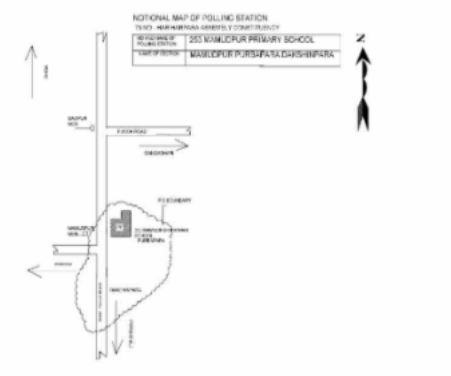

নির্বাচক নিবন্ধন আধিকারিকের স্বাক্ষর

Nazri Naksha

Google Map View

Polling Station Building Front View

Polling Station Front View

Cad View

Key MAP View

1 নাম : নাসিমা খাতুন স্বামীর নাম: হাসিবুল বিশ্বাস বাড়ির নং : n0028 বয়স : 31 লিঙ্গ : মহিলা	XMB1732361 ফটো উপলব্ধ	2 নাম : কমলা বিবি স্বামীর নাম: আজিজুল মন্ডল বাড়ির নং : n0009 বয়স : 79 লিঙ্গ : মহিলা	WB/09/062/456176 ফটো উপলব্ধ	3 নাম : সুলেখা বিবি স্বামীর নাম: কামাল সেখ বাড়ির নং : n0009 বয়স : 43 লিঙ্গ : মহিলা	DRC2779692 ফটো উপলব্ধ
4 নাম : নাজমুল সাহিন আকতার পিতার নাম: ফাইসাল বেগ বাড়ির নং : n0039 বয়স : 34 লিঙ্গ : পুরুষ	XMB1230937 ফটো উপলব্ধ	5 নাম : মার্জিনা বিবি স্বামীর নাম: সহিদ সেখ বাড়ির নং : n0168 বয়স : 36 লিঙ্গ : মহিলা	XMB1116805 ফটো উপলব্ধ	6 নাম : মুরশিদা বিবি স্বামীর নাম: মোঃ রিয়াজুল হোসেন বাড়ির নং : এন0028 বয়স : 29 লিঙ্গ : মহিলা	XMB1670033 ফটো উপলব্ধ
7 নাম : ইসরাফিল মন্ডল পিতার নাম: ফজলুল মন্ডল বাড়ির নং : N0018 বয়স : 27 লিঙ্গ : পুরুষ	XMB1780824 ফটো উপলব্ধ	8 নাম : সাজিদুল সেখ পিতার নাম: কামাল সেখ বাড়ির নং : এন0009 বয়স : 26 লিঙ্গ : পুরুষ	XMB1855659 ফটো উপলব্ধ	9 নাম : তানজিলা বিবি স্বামীর নাম: সিরাজুল সেখ বাড়ির নং : n0100 বয়স : 52 লিঙ্গ : মহিলা	WB/09/062/456857 ফটো উপলব্ধ
10 নাম : কুদ্দুস কাবিরাজ পিতার নাম: খলিল কাবিরাজ বাড়ির নং : n0035 বয়স : 55 লিঙ্গ : পুরুষ	XMB2174720 ফটো উপলব্ধ	11 নাম : নাসরিন আকতার বানু স্বামীর নাম: ফাইসাল বেগ বাড়ির নং : n0039 বয়স : 54 লিঙ্গ : মহিলা	DRC1420462 ফটো উপলব্ধ	12 নাম : মিজাকুল বিশ্বাস পিতার নাম: মুরসেলিম বিশ্বাস বাড়ির নং : n0028 বয়স : 31 লিঙ্গ : পুরুষ	XMB1434752 ফটো উপলব্ধ
13 নাম : নুরজাহান বিবি স্বামীর নাম: লালচাঁদ সেখ বাড়ির নং : n0052 বয়স : 65 লিঙ্গ : মহিলা	XMB2172641 ফটো উপলব্ধ	14 নাম : রীনা বেগম স্বামীর নাম: গিয়াসুদ্দিন সেখ বাড়ির নং : n0052 বয়স : 44 লিঙ্গ : মহিলা	DRC2914679 ফটো উপলব্ধ	15 নাম : কামাল সেখ পিতার নাম: আজিজুল সেখ বাড়ির নং : n0009 বয়স : 51 লিঙ্গ : পুরুষ	XMB2171544 ফটো উপলব্ধ
16 নাম : আসিয়া বিবি স্বামীর নাম: ঈদরিশ কাবিরাজ বাড়ির নং : n0035 বয়স : 34 লিঙ্গ : মহিলা	XMB1230754 ফটো উপলব্ধ	17 নাম : রেজিনা বিবি স্বামীর নাম: রাক্বুল সেখ বাড়ির নং : n0051 বয়স : 34 লিঙ্গ : মহিলা	XMB1133933 ফটো উপলব্ধ	18 নাম : হাবিবুল সেখ পিতার নাম: ফৈতুল্লা সেখ বাড়ির নং : n0051 বয়স : 44 লিঙ্গ : পুরুষ	DRC2914604 ফটো উপলব্ধ
19 নাম : রেব্বানা বিবি স্বামীর নাম: হাবিবুল সেখ বাড়ির নং : n0051 বয়স : 34 লিঙ্গ : মহিলা	XMB1230721 ফটো উপলব্ধ	20 নাম : রাকিবুল সেখ পিতার নাম: হৈতুল্লা সেখ বাড়ির নং : n0051 বয়স : 36 লিঙ্গ : পুরুষ	XMB1230598 ফটো উপলব্ধ	21 নাম : হাসিবুল সেখ পিতার নাম: হৈতুল্লা সেখ বাড়ির নং : n0051 বয়স : 39 লিঙ্গ : পুরুষ	XMB1230580 ফটো উপলব্ধ
22 নাম : রাক্বুল সেখ পিতার নাম: হৈতুল্লা সেখ বাড়ির নং : n0051 বয়স : 50 লিঙ্গ : পুরুষ	WB/09/062/456214 ফটো উপলব্ধ	23 নাম : গিয়াসুদ্দিন সেখ পিতার নাম: আলচাঁদ সেখ বাড়ির নং : n0052 বয়স : 42 লিঙ্গ : পুরুষ	DRC2914687 ফটো উপলব্ধ	24 নাম : তাজিনা বিবি স্বামীর নাম: সাজাহান সেখ বাড়ির নং : n0035 বয়স : 42 লিঙ্গ : মহিলা	DRC2510360 ফটো উপলব্ধ
25 নাম : সোনাভান বেওয়া স্বামীর নাম: হৈতুল্লা সেখ বাড়ির নং : n0051 বয়স : 69 লিঙ্গ : মহিলা	WB/09/062/456213 ফটো উপলব্ধ	26 নাম : রাইহান মণ্ডল পিতার নাম: রৈসুদ্দিন মন্ডল বাড়ির নং : n0081 বয়স : 56 লিঙ্গ : পুরুষ	DRC0008045 ফটো উপলব্ধ	27 নাম : আহিদা পারভীন স্বামীর নাম: মুকুল সেখ বাড়ির নং : n0002 বয়স : 35 লিঙ্গ : মহিলা	XMB1133651 ফটো উপলব্ধ
28 নাম : রশিদা বিবি স্বামীর নাম: হাসেন কাবিরাজ বাড়ির নং : n0057 বয়স : 74 লিঙ্গ : মহিলা	XMB2167708 ফটো উপলব্ধ	29 নাম : আফরোজা বিবি স্বামীর নাম: মিনারুল মন্ডল বাড়ির নং : n0077 বয়স : 53 লিঙ্গ : মহিলা	XMB2169100 ফটো উপলব্ধ	30 নাম : সাহান্নারা বিবি স্বামীর নাম: সুরমান সেখ বাড়ির নং : n0002 বয়স : 42 লিঙ্গ : মহিলা	DRC2510501 ফটো উপলব্ধ