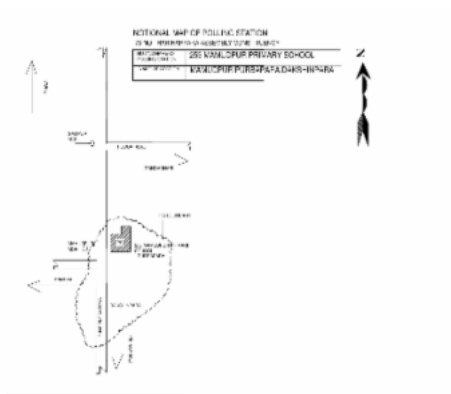

Nazri Naksha