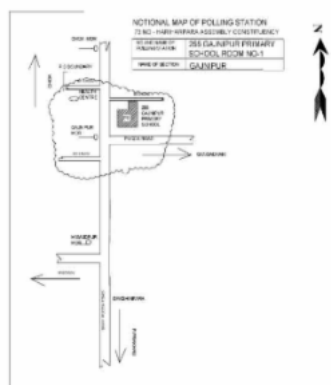

নির্বাচক নিবন্ধন আধিকারিকের স্বাক্ষর

Nazri Naksha

Google Map View

Polling Station Building Front View

Polling Station Front View

Cad View

Key MAP View

1 নাম : তোজামোল শাহ পিতার নাম: মোহাম্মদ শাহ বাড়ির নং : n0045 বয়স : 63 লিঙ্গ : পুরুষ	DRC2156156 ফটো উপলব্ধ	2 নাম : মফিজুল শাহ পিতার নাম: তাহির শাহ বাড়ির নং : n0045 বয়স : 49 লিঙ্গ : পুরুষ	DRC1421262 ফটো উপলব্ধ	3 নাম : সমীর শাহ পিতার নাম: তাহির শাহ বাড়ির নং : n0045 বয়স : 42 লিঙ্গ : পুরুষ	DRC2511525 ফটো উপলব্ধ
4 নাম : মেরিনা বিবি সাহ স্বামীর নাম: সমীর সাহ বাড়ির নং : n0045 বয়স : 35 লিঙ্গ : মহিলা	XMB1134972 ফটো উপলব্ধ	5 নাম : জামাতন বিবি স্বামীর নাম: খোদাবক্স সেখ বাড়ির নং : n0006 বয়স : 61 লিঙ্গ : মহিলা	WB/09/062/459180 ফটো উপলব্ধ	6 নাম : ইছমাইল সেখ পিতার নাম: খোদাবক্স সেখ বাড়ির নং : n0006 বয়স : 49 লিঙ্গ : পুরুষ	DRC1422807 ফটো উপলব্ধ
7 নাম : তাজীনা বিবি স্বামীর নাম: ইছমাইল সেখ বাড়ির নং : n0006 বয়স : 51 লিঙ্গ : মহিলা	DRC1422815 ফটো উপলব্ধ	8 নাম : সালেহার বিবি স্বামীর নাম: ইদ্রীশ খামারু বাড়ির নং : n0117 বয়স : 44 লিঙ্গ : মহিলা	DRC2846756 ফটো উপলব্ধ	9 নাম : আঞ্জুরা বিবি স্বামীর নাম: সাবু বাক্কার বাড়ির নং : n0124 বয়স : 55 লিঙ্গ : মহিলা	XMB1231661 ফটো উপলব্ধ
10 নাম : সাবু বাক্কার পিতার নাম: আব্দুল কাদের বাড়ির নং : n0123 বয়স : 63 লিঙ্গ : পুরুষ	XMB1231653 ফটো উপলব্ধ	11 নাম : জিনিয়া সুলতানা পিতার নাম: জিন্নাথ আলি বাড়ির নং : n0114 বয়স : 29 লিঙ্গ : মহিলা	XMB1626597 ফটো উপলব্ধ	12 নাম : মিঠু সেখ পিতার নাম: রেজাউল সেখ বাড়ির নং : n0013 বয়স : 37 লিঙ্গ : পুরুষ	XMB1231422 ফটো উপলব্ধ
13 নাম : সাহানাজ বিবি স্বামীর নাম: মিঠু সেখ বাড়ির নং : n0013 বয়স : 33 লিঙ্গ : মহিলা	ZQN1378355 ফটো উপলব্ধ	14 নাম : নুজেরা বেওয়া স্বামীর নাম: মাইনুল সেখ বাড়ির নং : n0035 বয়স : 73 লিঙ্গ : মহিলা	WB/09/062/459238 ফটো উপলব্ধ	15 নাম : সানুয়ার মালিথ্যা পিতার নাম: আব্দুস সাত্তার মালিথ্যা বাড়ির নং : n0002 বয়স : 39 লিঙ্গ : পুরুষ	DRC2846780 ফটো উপলব্ধ
16 নাম : রিজিয়া খাতুন পিতার নাম: আঃ মজিদ সেখ বাড়ির নং : N0036 বয়স : 34 লিঙ্গ : মহিলা	XMB1031236 ফটো উপলব্ধ	17 নাম : আরেজান বেওয়া স্বামীর নাম: সমজান সেখ বাড়ির নং : n0093 বয়স : 89 লিঙ্গ : মহিলা	WB/09/062/459182 ফটো উপলব্ধ	18 নাম : রাকিবুল সাহ পিতার নাম: তোজামোল সাহ বাড়ির নং : n0045 বয়স : 29 লিঙ্গ : পুরুষ	XMB1717982 ফটো উপলব্ধ
19 নাম : উজ্জল শাহ পিতার নাম: সাইফুল শাহ বাড়ির নং : N0045 বয়স : 27 লিঙ্গ : পুরুষ	XMB1781186 ফটো উপলব্ধ	20 নাম : মিনা বিবি স্বামীর নাম: বিল্লাল মন্ডল বাড়ির নং : n0077 বয়স : 60 লিঙ্গ : মহিলা	DRC0075028 ফটো উপলব্ধ	21 নাম : সহাবুল শাহ পিতার নাম: তোজামোল শাহ বাড়ির নং : n0045 বয়স : 31 লিঙ্গ : পুরুষ	XMB1717941 ফটো উপলব্ধ
22 নাম : সাবিনা বিবি স্বামীর নাম: রহিদ সাহা বাড়ির নং : N0007 বয়স : 35 লিঙ্গ : মহিলা	ZQN1037498 ফটো উপলব্ধ	23 নাম : রাজেশ শাহ পিতার নাম: তোজামোল শাহ বাড়ির নং : n0045 বয়স : 38 লিঙ্গ : পুরুষ	XMB1435387 ফটো উপলব্ধ	24 নাম : হাসেন মালিথ্যা পিতার নাম: গফুর মালিথ্যা বাড়ির নং : n0048 বয়স : 61 লিঙ্গ : পুরুষ	XMB2166742 ফটো উপলব্ধ
25 নাম : আলতা বেওয়া স্বামীর নাম: গফুর মালিথ্যা বাড়ির নং : n0048 বয়স : 86 লিঙ্গ : মহিলা	XMB2166775 ফটো উপলব্ধ	26 নাম : মনিরুল ইসলাম শাহ মায়ের নাম: তাহিরুদ্দিন শাহ বাড়ির নং : n0045 বয়স : 36 লিঙ্গ : পুরুষ	XMB1231612 ফটো উপলব্ধ	27 নাম : মজিবুর সেখ পিতার নাম: আতর আলি সেখ বাড়ির নং : n0013 বয়স : 50 লিঙ্গ : পুরুষ	XMB2168003 ফটো উপলব্ধ
28 নাম : নুরজাহান খাতুন স্বামীর নাম: কাওসার বিশ্বাস বাড়ির নং : n0004 বয়স : 30 লিঙ্গ : মহিলা	XMB1554054 ফটো উপলব্ধ	29 নাম : মেহেরুন্নেসা বিবি স্বামীর নাম: তাহিরুদ্দিন শাহ বাড়ির নং : n0045 বয়স : 77 লিঙ্গ : মহিলা	XMB2168508 ফটো উপলব্ধ	30 নাম : মোজাম্মেল সেখ পিতার নাম: আতর আলি সেখ বাড়ির নং : n0013 বয়স : 53 লিঙ্গ : পুরুষ	XMB2170140 ফটো উপলব্ধ