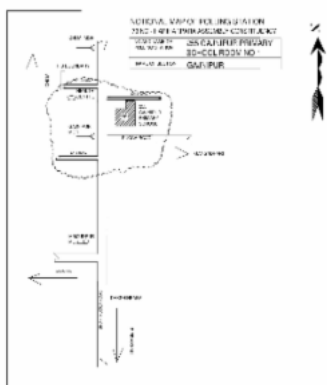

Nazri Naksha