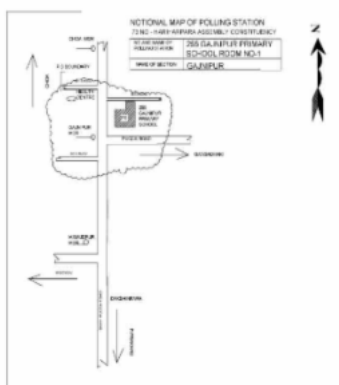

নির্বাচক নিবন্ধন আধিকারিকের স্বাক্ষর

Nazri Naksha

Google Map View

Polling Station Building Front View

Polling Station Front View

Cad View

Key MAP View

1 নাম : তোজামোল শাহ পিতার নাম: মোহাম্মদ শাহ বাড়ির নং : n0045 বয়স : 63 লিঙ্গ : পুরুষ	DRC2156156 ফটো উপলব্ধ	2 নাম : মফিজুল শাহ পিতার নাম: তাহির শাহ বাড়ির নং : n0045 বয়স : 49 লিঙ্গ : পুরুষ	DRC1421262 ফটো উপলব্ধ	3 নাম : সমীর শাহ পিতার নাম: তাহির শাহ বাড়ির নং : n0045 বয়স : 42 লিঙ্গ : পুরুষ	DRC2511525 ফটো উপলব্ধ
4 নাম : মেরিনা বিবি সাহ স্বামীর নাম: সমীর সাহ বাড়ির নং : n0045 বয়স : 35 লিঙ্গ : মহিলা	XMB1134972 ফটো উপলব্ধ	5 নাম : জামাতন বিবি স্বামীর নাম: খোদাবক্স সেখ বাড়ির নং : n0006 বয়স : 61 লিঙ্গ : মহিলা	WB/09/062/459180 ফটো উপলব্ধ	6 নাম : ইছমাইল সেখ পিতার নাম: খোদাবক্স সেখ বাড়ির নং : n0006 বয়স : 49 লিঙ্গ : পুরুষ	DRC1422807 ফটো উপলব্ধ
7 নাম : তাজীনা বিবি স্বামীর নাম: ইছমাইল সেখ বাড়ির নং : n0006 বয়স : 51 লিঙ্গ : মহিলা	DRC1422815 ফটো উপলব্ধ	8 নাম : সালেহার বিবি স্বামীর নাম: ইদ্রীশ খামারু বাড়ির নং : n0117 বয়স : 44 লিঙ্গ : মহিলা	DRC2846756 ফটো উপলব্ধ	9 নাম : আঞ্জুরা বিবি স্বামীর নাম: সাবু বাক্কার বাড়ির নং : n0124 বয়স : 55 লিঙ্গ : মহিলা	XMB1231661 ফটো উপলব্ধ
10 নাম : সাবু বাক্কার পিতার নাম: আব্দুল কাদের বাড়ির নং : n0123 বয়স : 63 লিঙ্গ : পুরুষ	XMB1231653 ফটো উপলব্ধ	11 নাম : জিনিয়া সুলতানা পিতার নাম: জিন্নাথ আলি বাড়ির নং : n0114 বয়স : 29 লিঙ্গ : মহিলা	XMB1626597 ফটো উপলব্ধ	12 নাম : মিঠু সেখ পিতার নাম: রেজাউল সেখ বাড়ির নং : n0013 বয়স : 37 লিঙ্গ : পুরুষ	XMB1231422 ফটো উপলব্ধ
13 নাম : সাহানাজ বিবি স্বামীর নাম: মিঠু সেখ বাড়ির নং : n0013 বয়স : 33 লিঙ্গ : মহিলা	ZQN1378355 ফটো উপলব্ধ	14 নাম : নুজেরা বেওয়া স্বামীর নাম: মাইনুল সেখ বাড়ির নং : n0035 বয়স : 73 লিঙ্গ : মহিলা	WB/09/062/459238 ফটো উপলব্ধ	15 নাম : সানুয়ার মালিথ্যা পিতার নাম: আব্দুস সাত্তার মালিথ্যা বাড়ির নং : n0002 বয়স : 39 লিঙ্গ : পুরুষ	DRC2846780 ফটো উপলব্ধ
16 নাম : রিজিয়া খাতুন পিতার নাম: আঃ মজিদ সেখ বাড়ির নং : N0036 বয়স : 34 লিঙ্গ : মহিলা	XMB1031236 ফটো উপলব্ধ	17 নাম : আরেজান বেওয়া স্বামীর নাম: সমজান সেখ বাড়ির নং : n0093 বয়স : 89 লিঙ্গ : মহিলা	WB/09/062/459182 ফটো উপলব্ধ	18 নাম : রাকিবুল সাহ পিতার নাম: তোজামোল সাহ বাড়ির নং : n0045 বয়স : 29 লিঙ্গ : পুরুষ	XMB1717982 ফটো উপলব্ধ
19 নাম : উজ্জল শাহ পিতার নাম: সাইফুল শাহ বাড়ির নং : N0045 বয়স : 27 লিঙ্গ : পুরুষ	XMB1781186 ফটো উপলব্ধ	20 নাম : মিনা বিবি স্বামীর নাম: বিল্লাল মন্ডল বাড়ির নং : n0077 বয়স : 60 লিঙ্গ : মহিলা	DRC0075028 ফটো উপলব্ধ	21 নাম : সহাবুল শাহ পিতার নাম: তোজামোল শাহ বাড়ির নং : n0045 বয়স : 31 লিঙ্গ : পুরুষ	XMB1717941 ফটো উপলব্ধ
22 নাম : সাবিনা বিবি স্বামীর নাম: রহিদ সাহা বাড়ির নং : N0007 বয়স : 35 লিঙ্গ : মহিলা	ZQN1037498 ফটো উপলব্ধ	23 নাম : রাজেশ শাহ পিতার নাম: তোজামোল শাহ বাড়ির নং : n0045 বয়স : 38 লিঙ্গ : পুরুষ	XMB1435387 ফটো উপলব্ধ	24 নাম : হাসেন মালিথ্যা পিতার নাম: গফুর মালিথ্যা বাড়ির নং : n0048 বয়স : 61 লিঙ্গ : পুরুষ	XMB2166742 ফটো উপলব্ধ
25 নাম : আলতা বেওয়া স্বামীর নাম: গফুর মালিথ্যা বাড়ির নং : n0048 বয়স : 86 লিঙ্গ : মহিলা	XMB2166775 ফটো উপলব্ধ	26 নাম : মনিরুল ইসলাম শাহ মায়ের নাম: তাহিরুদ্দিন শাহ বাড়ির নং : n0045 বয়স : 36 লিঙ্গ : পুরুষ	XMB1231612 ফটো উপলব্ধ	27 নাম : মজিবুর সেখ পিতার নাম: আতর আলি সেখ বাড়ির নং : n0013 বয়স : 50 লিঙ্গ : পুরুষ	XMB2168003 ফটো উপলব্ধ
28 নাম : নুরজাহান খাতুন স্বামীর নাম: কাওসার বিশ্বাস বাড়ির নং : n0004 বয়স : 30 লিঙ্গ : মহিলা	XMB1554054 ফটো উপলব্ধ	29 নাম : মেহেরুন্নেসা বিবি স্বামীর নাম: তাহিরুদ্দিন শাহ বাড়ির নং : n0045 বয়স : 77 লিঙ্গ : মহিলা	XMB2168508 ফটো উপলব্ধ	30 নাম : মোজাম্মেল সেখ পিতার নাম: আতর আলি সেখ বাড়ির নং : n0013 বয়স : 53 লিঙ্গ : পুরুষ	XMB2170140 ফটো উপলব্ধ