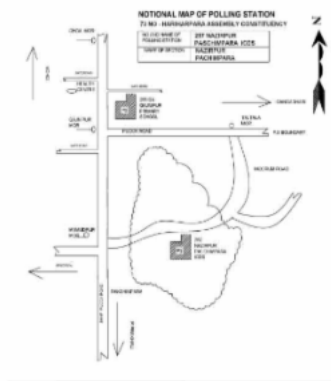

Key MAP View