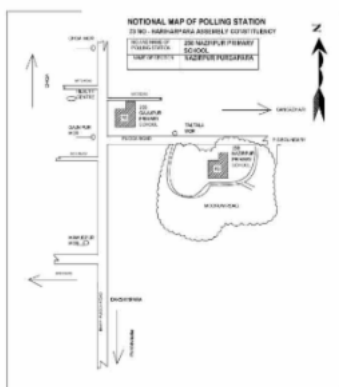

নির্বাচক নিবন্ধন আধিকারিকের স্বাক্ষর

Nazri Naksha

Google Map View

Polling Station Building Front View

Polling Station Front View

Cad View

Key MAP View

বিধানসভা নির্বাচনক্ষেত্রের নং, নাম : 73-হরিহরপাড়া
ভাগ নং, নাম : 1-পাড়া-নাজিরপুর খাসপাড়া,