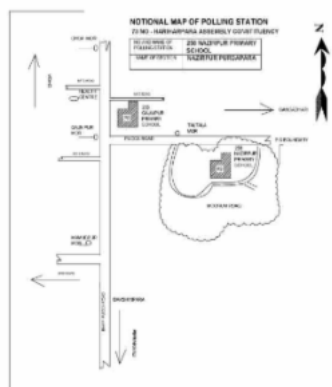

নির্বাচক নিবন্ধন আধিকারিকের স্বাক্ষর

Nazri Naksha

Google Map View

Polling Station Building Front View

Polling Station Front View

Cad View

Key MAP View

বিধানসভা নির্বাচনক্ষেত্রের নং, নাম : 73-হরিহরপাড়া
ভাগ নং, নাম : 1-পাড়া-নাজিরপুর খাসপাড়া,