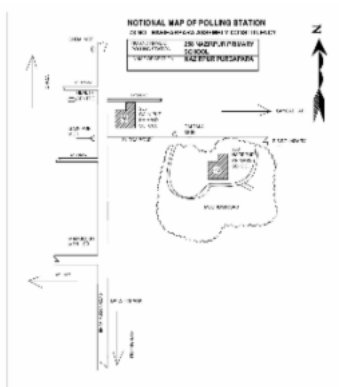

Nazri Naksha