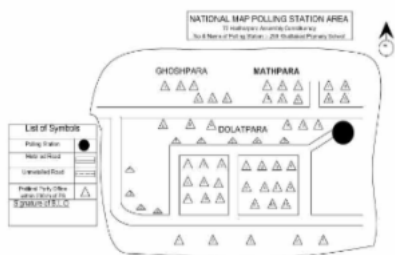

নির্বাচক নিবন্ধন আধিকারিকের স্বাক্ষর

Nazri Naksha

Google Map View

Polling Station Building Front View

Polling Station Front View

Cad View

Key MAP View

1 নাম : চাহাতন বিবি স্বামীর নাম: হাকিম সেখ বাড়ির নং : n0029 বয়স : 61 লিঙ্গ : মহিলা ফটো উপলব্ধ	WB/09/062/381127	2 নাম : চাঁদভানু বিবি স্বামীর নাম: জাহাঙ্গীর সেখ বাড়ির নং : n0029 বয়স : 37 লিঙ্গ : মহিলা ফটো উপলব্ধ	XMB0874040	3 নাম : সাবিনা বিবি স্বামীর নাম: মগু জাশিপ সেখ বাড়ির নং : n0029 বয়স : 43 লিঙ্গ : মহিলা ফটো উপলব্ধ	DRC2119840
4 নাম : ইসরাফিল সেখ পিতার নাম: সামেদ সেখ বাড়ির নং : n0022 বয়স : 56 লিঙ্গ : পুরুষ ফটো উপলব্ধ	WB/09/062/381067	5 নাম : সাহেদা বিবি স্বামীর নাম: ইসরাফিল সেখ বাড়ির নং : n0022 বয়স : 51 লিঙ্গ : মহিলা ফটো উপলব্ধ	WB/09/062/381068	6 নাম : সাহিনুল সেখ পিতার নাম: সামেদ সেখ বাড়ির নং : n0022 বয়স : 37 লিঙ্গ : পুরুষ ফটো উপলব্ধ	XMB1003698
7 নাম : মির্জা সুলতান আলম সেখ পিতার নাম: আলাহামদু সেখ বাড়ির নং : n0022 বয়স : 35 লিঙ্গ : পুরুষ ফটো উপলব্ধ	XMB1136761	8 নাম : মনজিলা বিবি স্বামীর নাম: মির্জা সুলতান আলম সেখ বাড়ির নং : n0022 বয়স : 30 লিঙ্গ : মহিলা ফটো উপলব্ধ	XMB1555887	9 নাম : রেনুকা বিবি স্বামীর নাম: মজবুল মন্ডল বাড়ির নং : n0061 বয়স : 51 লিঙ্গ : মহিলা ফটো উপলব্ধ	WB/09/062/381021
10 নাম : আমেনা বিবি স্বামীর নাম: খেদু মন্ডল বাড়ির নং : n0010 বয়স : 66 লিঙ্গ : মহিলা ফটো উপলব্ধ	WB/09/062/381023	11 নাম : তাহমিনা বিবি স্বামীর নাম: মইনুল সেখ বাড়ির নং : n0010 বয়স : 43 লিঙ্গ : মহিলা ফটো উপলব্ধ	DRC2487593	12 নাম : আমিনুল হক স্বামীর নাম: আবু সেখ বাড়ির নং : n0048 বয়স : 81 লিঙ্গ : মহিলা ফটো উপলব্ধ	WB/09/062/381051
13 নাম : নবাবজুল হক সেখ পিতার নাম: রজবুদ্দিন সেখ বাড়ির নং : n0048 বয়স : 59 লিঙ্গ : পুরুষ ফটো উপলব্ধ	WB/09/062/381171	14 নাম : নুজেরা বিবি স্বামীর নাম: আনসার আলী সেখ বাড়ির নং : n0002 বয়স : 40 লিঙ্গ : মহিলা ফটো উপলব্ধ	DRC2836674	15 নাম : লালনা খাতুন বিবি স্বামীর নাম: আব্দুল রাজিব সেখ বাড়ির নং : n0002 বয়স : 37 লিঙ্গ : মহিলা ফটো উপলব্ধ	XMB0873562
16 নাম : আদরা বেওয়া স্বামীর নাম: নিয়ামত সেখ বাড়ির নং : n0044 বয়স : 55 লিঙ্গ : মহিলা ফটো উপলব্ধ	WB/09/062/381163	17 নাম : নার্গিসা বিবি স্বামীর নাম: মোজাম্মেল সেখ বাড়ির নং : n0217 বয়স : 37 লিঙ্গ : মহিলা ফটো উপলব্ধ	XMB0983072	18 নাম : মারুফা বিবি স্বামীর নাম: জাহাঙ্গীর বাড়ির নং : n0211 বয়স : 32 লিঙ্গ : মহিলা ফটো উপলব্ধ	XMB1280627
19 নাম : মিলন সেখ মায়ের নাম: আদরা বেওয়া বাড়ির নং : n0044 বয়স : 31 লিঙ্গ : পুরুষ ফটো উপলব্ধ	XMB1570209	20 নাম : সারিকা খাতুন বিবি স্বামীর নাম: ইনামুল হক বাড়ির নং : n0002 বয়স : 36 লিঙ্গ : মহিলা ফটো উপলব্ধ	XMB0987784	21 নাম : ইনামুল হক পিতার নাম: জামাল সেখ বাড়ির নং : n0002 বয়স : 37 লিঙ্গ : পুরুষ ফটো উপলব্ধ	XMB0873554
22 নাম : আনসার আলী সেখ পিতার নাম: জামাল সেখ বাড়ির নং : n0002 বয়স : 45 লিঙ্গ : পুরুষ ফটো উপলব্ধ	DRC1496959	23 নাম : শরিফা বিবি স্বামীর নাম: মাইনুল ইসলাম বাড়ির নং : n0004 বয়স : 46 লিঙ্গ : মহিলা ফটো উপলব্ধ	DRC2119915	24 নাম : মনিরুল ইসলাম সেখ পিতার নাম: জলিমুদ্দিন সেখ বাড়ির নং : n0004 বয়স : 49 লিঙ্গ : পুরুষ ফটো উপলব্ধ	WB/09/062/381072
25 নাম : মাইনুল ইসলাম সেখ পিতার নাম: জলিমুদ্দিন সেখ বাড়ির নং : n0004 বয়স : 53 লিঙ্গ : পুরুষ ফটো উপলব্ধ	DRC1496967	26 নাম : জারজিস হোসেন পিতার নাম: জহিরুল মোল্লা বাড়ির নং : n0049 বয়স : 29 লিঙ্গ : পুরুষ ফটো উপলব্ধ	XMB1627413	27 নাম : আখতারুল সেখ পিতার নাম: আনারুল সেখ বাড়ির নং : n0049 বয়স : 32 লিঙ্গ : পুরুষ ফটো উপলব্ধ	XMB1437847
28 নাম : সুজেনা বিবি স্বামীর নাম: জহিরুল মন্ডল বাড়ির নং : n0049 বয়স : 48 লিঙ্গ : মহিলা ফটো উপলব্ধ	DRC1497346	29 নাম : খোরসেদা বিবি স্বামীর নাম: আলমচাঁদ মন্ডল বাড়ির নং : n0049 বয়স : 85 লিঙ্গ : মহিলা ফটো উপলব্ধ	WB/09/062/381039	30 নাম : নার্গিস বিবি স্বামীর নাম: আরজেন মন্ডল বাড়ির নং : n0213 বয়স : 43 লিঙ্গ : মহিলা ফটো উপলব্ধ	DRC2128296