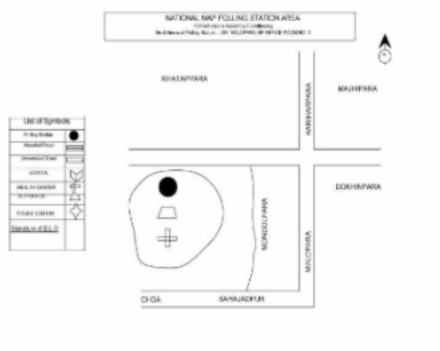

নির্বাচক নিবন্ধন আধিকারিকের স্বাক্ষর

Nazri Naksha

Google Map View

Polling Station Building Front View

Polling Station Front View

Cad View

Key MAP View

1 নাম : বিলকিস খাতুন স্বামীর নাম : আসাদুল মন্ডল বাড়ির নং : n0011 বয়স : 33 লিঙ্গ : মহিলা	XMB1442318 ফটো উপলব্ধ	2 নাম : সরিফুল ইসলাম মন্ডল পিতার নাম : মহাসেন মন্ডল বাড়ির নং : n0011 বয়স : 37 লিঙ্গ : পুরুষ	XMB1442185 ফটো উপলব্ধ	3 নাম : আসরাফন বিবি স্বামীর নাম : ইসমাইল মন্ডল বাড়ির নং : n0028 বয়স : 86 লিঙ্গ : মহিলা	WB/09/062/402610 ফটো উপলব্ধ
4 নাম : তৌসিফ হাসান পিতার নাম : কিনাম মণ্ডল বাড়ির নং : N0082 বয়স : 27 লিঙ্গ : পুরুষ	XMB1784131 ফটো উপলব্ধ	5 নাম : মমতাজ খাতুন বিবি স্বামীর নাম : আনিসুর রহমান বাড়ির নং : n0068 বয়স : 30 লিঙ্গ : মহিলা	XMB1722230 ফটো উপলব্ধ	6 নাম : সাইনুল মন্ডল পিতার নাম : জারমান মন্ডল বাড়ির নং : n0093 বয়স : 51 লিঙ্গ : পুরুষ	WB/09/062/402689 ফটো উপলব্ধ
7 নাম : আমিনুল হক পিতার নাম : জারমান সেখ বাড়ির নং : n0093 বয়স : 49 লিঙ্গ : পুরুষ	WB/09/062/402690 ফটো উপলব্ধ	8 নাম : মনোয়ারা বিবি স্বামীর নাম : জুলফিকার সেখ বাড়ির নং : n0024 বয়স : 36 লিঙ্গ : মহিলা	XMB1235795 ফটো উপলব্ধ	9 নাম : সাফিয়া বিবি স্বামীর নাম : মইনুল মন্ডল বাড়ির নং : n0027 বয়স : 56 লিঙ্গ : মহিলা	WB/09/062/402606 ফটো উপলব্ধ
10 নাম : বজু বিবি স্বামীর নাম : জারমান মন্ডল বাড়ির নং : n0029 বয়স : 76 লিঙ্গ : মহিলা	WB/09/062/402912 ফটো উপলব্ধ	11 নাম : হাপিজা বিবি স্বামীর নাম : তৌসিফ হাসান বাড়ির নং : এন0082 বয়স : 27 লিঙ্গ : মহিলা	XMB1856459 ফটো উপলব্ধ	12 নাম : আলামিন হোসেন পিতার নাম : হজরত মন্ডল বাড়ির নং : এন0028 বয়স : 25 লিঙ্গ : পুরুষ	XMB1856467 ফটো উপলব্ধ
13 নাম : সানোয়ার হোসেন মন্ডল পিতার নাম : মইনুল হোসেন মন্ডল বাড়ির নং : এন0093 বয়স : 25 লিঙ্গ : পুরুষ	XMB1884113 ফটো উপলব্ধ	14 নাম : শান্তনা খাতুন স্বামীর নাম : হিরন বিশ্বাস বাড়ির নং : এন0039 বয়স : 27 লিঙ্গ : মহিলা	XMB1884154 ফটো উপলব্ধ	15 নাম : বিলকিস খাতুন স্বামীর নাম : সিনাবুল ইসলাম বাড়ির নং : এন0039 বয়স : 26 লিঙ্গ : মহিলা	XMB1884162 ফটো উপলব্ধ
16 নাম : ডালিম মন্ডল পিতার নাম : নফিজুল মন্ডল বাড়ির নং : এন0103 বয়স : 25 লিঙ্গ : পুরুষ	XMB1901222 ফটো উপলব্ধ	17 নাম : জুলেখা খাতুন স্বামীর নাম : সিনরুল ইসলাম বাড়ির নং : এন0027 বয়স : 25 লিঙ্গ : মহিলা	XMB1903459 ফটো উপলব্ধ	18 নাম : মাকসুমা বিবি স্বামীর নাম : জিব্রাইল মন্ডল বাড়ির নং : n0087 বয়স : 61 লিঙ্গ : মহিলা	XMB2132835 ফটো উপলব্ধ
19 নাম : মোঃ আইনুল ইসলাম মন্ডল পিতার নাম : মোঃ জারমান মন্ডল বাড়ির নং : n0093 বয়স : 52 লিঙ্গ : পুরুষ	XMB2131498 ফটো উপলব্ধ	20 নাম : সাহানাজ বিবি স্বামীর নাম : জমিরুদ্দিন মন্ডল মণ্ডল বাড়ির নং : n0099 বয়স : 42 লিঙ্গ : মহিলা	DRC2129435 ফটো উপলব্ধ	21 নাম : সেলিম মন্ডল পিতার নাম : তোজামোল মন্ডল বাড়ির নং : n0022 বয়স : 33 লিঙ্গ : পুরুষ	XMB1442219 ফটো উপলব্ধ
22 নাম : মামলত সেখ পিতার নাম : আজিজুল সেখ বাড়ির নং : n0068 বয়স : 61 লিঙ্গ : পুরুষ	XMB2134138 ফটো উপলব্ধ	23 নাম : মুকবুল হোসেন মণ্ডল পিতার নাম : মইনুল হোসেন মণ্ডল বাড়ির নং : n0093 বয়স : 28 লিঙ্গ : পুরুষ	XMB1722164 ফটো উপলব্ধ	24 নাম : গোলাম মুর্তুজা সেখ পিতার নাম : আলেক রহমান বাড়ির নং : n0078 বয়স : 50 লিঙ্গ : পুরুষ	XMB2135630 ফটো উপলব্ধ
25 নাম : মোসারফ মন্ডল পিতার নাম : কছের মন্ডল বাড়ির নং : n0120 বয়স : 43 লিঙ্গ : পুরুষ	DRC2494813 ফটো উপলব্ধ	26 নাম : জিন্নাত বেওয়া স্বামীর নাম : আজেম মন্ডল বাড়ির নং : n0095 বয়স : 73 লিঙ্গ : মহিলা	XMB2131738 ফটো উপলব্ধ	27 নাম : সকিনা খাতুন স্বামীর নাম : নাজেমুদ্দিন মণ্ডল বাড়ির নং : n0099 বয়স : 30 লিঙ্গ : মহিলা	XMB1559921 ফটো উপলব্ধ
28 নাম : শালেহার বিবি স্বামীর নাম : কছের মন্ডল বাড়ির নং : n0120 বয়স : 91 লিঙ্গ : মহিলা	DRC2494821 ফটো উপলব্ধ	29 নাম : আমিরুল মন্ডল পিতার নাম : নাদের মন্ডল বাড়ির নং : n0024 বয়স : 43 লিঙ্গ : পুরুষ	XMB1141043 ফটো উপলব্ধ	30 নাম : আসাদুল মন্ডল পিতার নাম : মহাসেন মন্ডল বাড়ির নং : n0011 বয়স : 50 লিঙ্গ : পুরুষ	XMB2135853 ফটো উপলব্ধ