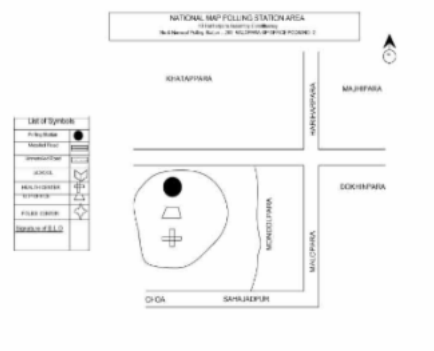

নির্বাচক নিবন্ধন আধিকারিকের স্বাক্ষর

Nazri Naksha

Google Map View

Polling Station Building Front View

Polling Station Front View

Cad View

Key MAP View

1 নাম : বিলকিস খাতুন স্বামীর নাম : আসাদুল মন্ডল বাড়ির নং : n0011 বয়স : 33 লিঙ্গ : মহিলা	XMB1442318 ফটো উপলব্ধ	2 নাম : সরিফুল ইসলাম মন্ডল পিতার নাম : মহাসেন মন্ডল বাড়ির নং : n0011 বয়স : 37 লিঙ্গ : পুরুষ	XMB1442185 ফটো উপলব্ধ	3 নাম : আসরাফন বিবি স্বামীর নাম : ইসমাইল মন্ডল বাড়ির নং : n0028 বয়স : 86 লিঙ্গ : মহিলা	WB/09/062/402610 ফটো উপলব্ধ
4 নাম : তৌসিফ হাসান পিতার নাম : কিনাম মণ্ডল বাড়ির নং : N0082 বয়স : 27 লিঙ্গ : পুরুষ	XMB1784131 ফটো উপলব্ধ	5 নাম : মমতাজ খাতুন বিবি স্বামীর নাম : আনিসুর রহমান বাড়ির নং : n0068 বয়স : 30 লিঙ্গ : মহিলা	XMB1722230 ফটো উপলব্ধ	6 নাম : সাইনুল মন্ডল পিতার নাম : জারমান মন্ডল বাড়ির নং : n0093 বয়স : 51 লিঙ্গ : পুরুষ	WB/09/062/402689 ফটো উপলব্ধ
7 নাম : আমিনুল হক পিতার নাম : জারমান সেখ বাড়ির নং : n0093 বয়স : 49 লিঙ্গ : পুরুষ	WB/09/062/402690 ফটো উপলব্ধ	8 নাম : মনোয়ারা বিবি স্বামীর নাম : জুলফিকার সেখ বাড়ির নং : n0024 বয়স : 36 লিঙ্গ : মহিলা	XMB1235795 ফটো উপলব্ধ	9 নাম : সাফিয়া বিবি স্বামীর নাম : মইনুল মন্ডল বাড়ির নং : n0027 বয়স : 56 লিঙ্গ : মহিলা	WB/09/062/402606 ফটো উপলব্ধ
10 নাম : বজু বিবি স্বামীর নাম : জারমান মন্ডল বাড়ির নং : n0029 বয়স : 76 লিঙ্গ : মহিলা	WB/09/062/402912 ফটো উপলব্ধ	11 নাম : হাপিজা বিবি স্বামীর নাম : তৌসিফ হাসান বাড়ির নং : এন0082 বয়স : 27 লিঙ্গ : মহিলা	XMB1856459 ফটো উপলব্ধ	12 নাম : আলামিন হোসেন পিতার নাম : হজরত মন্ডল বাড়ির নং : এন0028 বয়স : 25 লিঙ্গ : পুরুষ	XMB1856467 ফটো উপলব্ধ
13 নাম : সানোয়ার হোসেন মন্ডল পিতার নাম : মইনুল হোসেন মন্ডল বাড়ির নং : এন0093 বয়স : 25 লিঙ্গ : পুরুষ	XMB1884113 ফটো উপলব্ধ	14 নাম : শান্তনা খাতুন স্বামীর নাম : হিরন বিশ্বাস বাড়ির নং : এন0039 বয়স : 27 লিঙ্গ : মহিলা	XMB1884154 ফটো উপলব্ধ	15 নাম : বিলকিস খাতুন স্বামীর নাম : সিনাবুল ইসলাম বাড়ির নং : এন0039 বয়স : 26 লিঙ্গ : মহিলা	XMB1884162 ফটো উপলব্ধ
16 নাম : ডালিম মন্ডল পিতার নাম : নফিজুল মন্ডল বাড়ির নং : এন0103 বয়স : 25 লিঙ্গ : পুরুষ	XMB1901222 ফটো উপলব্ধ	17 নাম : জুলেখা খাতুন স্বামীর নাম : সিনরুল ইসলাম বাড়ির নং : এন0027 বয়স : 25 লিঙ্গ : মহিলা	XMB1903459 ফটো উপলব্ধ	18 নাম : মাকসুমা বিবি স্বামীর নাম : জিব্রাইল মন্ডল বাড়ির নং : n0087 বয়স : 61 লিঙ্গ : মহিলা	XMB2132835 ফটো উপলব্ধ
19 নাম : মোঃ আইনুল ইসলাম মন্ডল পিতার নাম : মোঃ জারমান মন্ডল বাড়ির নং : n0093 বয়স : 52 লিঙ্গ : পুরুষ	XMB2131498 ফটো উপলব্ধ	20 নাম : সাহানাজ বিবি স্বামীর নাম : জমিরুদ্দিন মন্ডল মণ্ডল বাড়ির নং : n0099 বয়স : 42 লিঙ্গ : মহিলা	DRC2129435 ফটো উপলব্ধ	21 নাম : সেলিম মন্ডল পিতার নাম : তোজামোল মন্ডল বাড়ির নং : n0022 বয়স : 33 লিঙ্গ : পুরুষ	XMB1442219 ফটো উপলব্ধ
22 নাম : মামলত সেখ পিতার নাম : আজিজুল সেখ বাড়ির নং : n0068 বয়স : 61 লিঙ্গ : পুরুষ	XMB2134138 ফটো উপলব্ধ	23 নাম : মুকবুল হোসেন মণ্ডল পিতার নাম : মইনুল হোসেন মণ্ডল বাড়ির নং : n0093 বয়স : 28 লিঙ্গ : পুরুষ	XMB1722164 ফটো উপলব্ধ	24 নাম : গোলাম মুর্তুজা সেখ পিতার নাম : আলেক রহমান বাড়ির নং : n0078 বয়স : 50 লিঙ্গ : পুরুষ	XMB2135630 ফটো উপলব্ধ
25 নাম : মোসারফ মন্ডল পিতার নাম : কছের মন্ডল বাড়ির নং : n0120 বয়স : 43 লিঙ্গ : পুরুষ	DRC2494813 ফটো উপলব্ধ	26 নাম : জিন্নাত বেওয়া স্বামীর নাম : আজেম মন্ডল বাড়ির নং : n0095 বয়স : 73 লিঙ্গ : মহিলা	XMB2131738 ফটো উপলব্ধ	27 নাম : সকিনা খাতুন স্বামীর নাম : নাজেমুদ্দিন মণ্ডল বাড়ির নং : n0099 বয়স : 30 লিঙ্গ : মহিলা	XMB1559921 ফটো উপলব্ধ
28 নাম : শালেহার বিবি স্বামীর নাম : কছের মন্ডল বাড়ির নং : n0120 বয়স : 91 লিঙ্গ : মহিলা	DRC2494821 ফটো উপলব্ধ	29 নাম : আমিরুল মন্ডল পিতার নাম : নাদের মন্ডল বাড়ির নং : n0024 বয়স : 43 লিঙ্গ : পুরুষ	XMB1141043 ফটো উপলব্ধ	30 নাম : আসাদুল মন্ডল পিতার নাম : মহাসেন মন্ডল বাড়ির নং : n0011 বয়স : 50 লিঙ্গ : পুরুষ	XMB2135853 ফটো উপলব্ধ