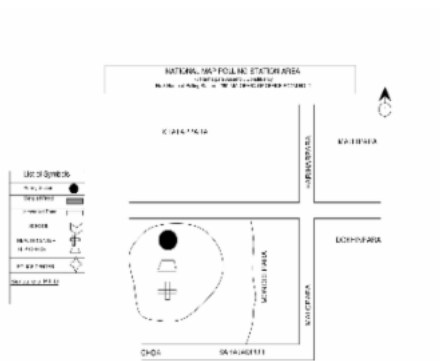

Nazri Naksha