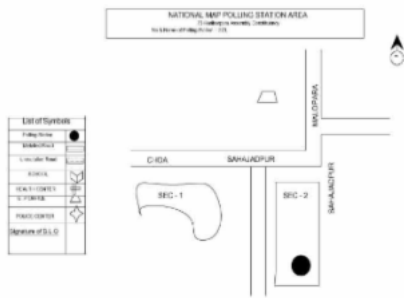

নির্বাচক নিবন্ধন আধিকারিকের স্বাক্ষর

Nazri Naksha

Google Map View

Polling Station Building Front View

Polling Station Front View

Cad View

Key MAP View

1	WB/09/062/405314	নাম : মেমশা বেওয়া পিতার নাম: সুলতান মণ্ডল বাড়ির নং : n0107 বয়স : 76 লিঙ্গ : মহিলা	ফটো উপলব্ধ	2	XMB1722453	নাম : নূর সেলিম সেখ পিতার নাম: আলাউদ্দিন মণ্ডল বাড়ির নং : n0029 বয়স : 30 লিঙ্গ : পুরুষ	ফটো উপলব্ধ	3	WB/09/062/405318	নাম : আলিয়া বেওয়া স্বামীর নাম: মহিরুদ্দিন মন্ডল বাড়ির নং : n0108 বয়স : 79 লিঙ্গ : মহিলা	ফটো উপলব্ধ
4	XMB1560333	নাম : আসরাফ মণ্ডল মায়ের নাম: লাইলা খাতুন বাড়ির নং : n0108 বয়স : 34 লিঙ্গ : পুরুষ	ফটো উপলব্ধ	5	XMB0990192	নাম : মারুফা বিবি স্বামীর নাম: আসাবুল মণ্ডল বাড়ির নং : n0108 বয়স : 35 লিঙ্গ : মহিলা	ফটো উপলব্ধ	6	WB/09/062/405045	নাম : বেদানা বিবি স্বামীর নাম: আবদুল মান্নান মন্ডল বাড়ির নং : n0017 বয়স : 61 লিঙ্গ : মহিলা	ফটো উপলব্ধ
7	XMB1560374	নাম : তনুজা বিবি স্বামীর নাম: অনোয়ার মণ্ডল বাড়ির নং : n0017 বয়স : 37 লিঙ্গ : মহিলা	ফটো উপলব্ধ	8	XMB1442631	নাম : সানুয়ার মন্ডল পিতার নাম: মান্নান মন্ডল বাড়ির নং : n0017 বয়স : 43 লিঙ্গ : পুরুষ	ফটো উপলব্ধ	9	XMB1560226	নাম : জ্যোৎস্না বিবি স্বামীর নাম: সানুয়ার মণ্ডল বাড়ির নং : n0017 বয়স : 31 লিঙ্গ : মহিলা	ফটো উপলব্ধ
10	DRC1517200	নাম : আব্দুল আলিম মন্ডল পিতার নাম: জাকাতুল্লা মণ্ডল বাড়ির নং : n0042 বয়স : 48 লিঙ্গ : পুরুষ	ফটো উপলব্ধ	11	XMB1833755	নাম : রহিমা খাতুন স্বামীর নাম: আজমাইল সেখ বাড়ির নং : N0098 বয়স : 29 লিঙ্গ : মহিলা	ফটো উপলব্ধ	12	WB/09/062/405164	নাম : মোঃ মুক্তাফিজুর রহমান পিতার নাম: মোঃ খেলাফত হোসেন বাড়ির নং : n0055 বয়স : 70 লিঙ্গ : পুরুষ	ফটো উপলব্ধ
13	WB/09/062/405383	নাম : মেজো বিবি স্বামীর নাম: এসান আলী মন্ডল বাড়ির নং : n0121 বয়স : 91 লিঙ্গ : মহিলা	ফটো উপলব্ধ	14	XMB1141357	নাম : মোঃ মেজানুল ইসলাম পিতার নাম: নিয়াজুল ইসলাম বাড়ির নং : n0121 বয়স : 38 লিঙ্গ : পুরুষ	ফটো উপলব্ধ	15	WB/09/062/405332	নাম : আমেনা বিবি স্বামীর নাম: আশাত সেখ বাড়ির নং : n0074 বয়স : 71 লিঙ্গ : মহিলা	ফটো উপলব্ধ
16	XMB1141266	নাম : মোঃ হাফিজুর রহমান পিতার নাম: মোঃ আশাত আলি সেখ বাড়ির নং : n0074 বয়স : 39 লিঙ্গ : পুরুষ	ফটো উপলব্ধ	17	XMB0990200	নাম : নারগিসা বিবি স্বামীর নাম: হাফিজুল সেখ বাড়ির নং : n0074 বয়স : 37 লিঙ্গ : মহিলা	ফটো উপলব্ধ	18	XMB1442615	নাম : জিয়াবুল হক পিতার নাম: ফজল সেখ বাড়ির নং : n0027 বয়স : 42 লিঙ্গ : পুরুষ	ফটো উপলব্ধ
19	XMB1235985	নাম : সিরিনা বিবি স্বামীর নাম: জিয়াবুল সেখ বাড়ির নং : n0127 বয়স : 37 লিঙ্গ : মহিলা	ফটো উপলব্ধ	20	WB/09/062/405216	নাম : লইতন বিবি স্বামীর নাম: ফরেজুল্লা মন্ডল বাড়ির নং : n0081 বয়স : 93 লিঙ্গ : মহিলা	ফটো উপলব্ধ	21	XMB1784495	নাম : সাহানাজ খাতুন স্বামীর নাম: সাইফুল সেখ বাড়ির নং : N00119 বয়স : 28 লিঙ্গ : মহিলা	ফটো উপলব্ধ
22	DRC2648343	নাম : মেহেনাগার বিবি স্বামীর নাম: রমজান সেখ বাড়ির নং : n0033 বয়স : 44 লিঙ্গ : মহিলা	ফটো উপলব্ধ	23	WB/09/062/405084	নাম : আওরাতন বিবি পিতার নাম: কাসিম মন্ডল বাড়ির নং : n0033 বয়স : 61 লিঙ্গ : মহিলা	ফটো উপলব্ধ	24	WB/09/062/405055	নাম : নূরনহার বিবি স্বামীর নাম: আরমান মন্ডল বাড়ির নং : n0024 বয়স : 62 লিঙ্গ : মহিলা	ফটো উপলব্ধ
25	XMB0990291	নাম : মাইমুর হোসেন পিতার নাম: আরমান মণ্ডল বাড়ির নং : n0024 বয়স : 37 লিঙ্গ : পুরুষ	ফটো উপলব্ধ	26	XMB1722552	নাম : নাসিম হাসান পিতার নাম: আলাউদ্দিন মণ্ডল বাড়ির নং : n0029 বয়স : 30 লিঙ্গ : পুরুষ	ফটো উপলব্ধ	27	XMB1722537	নাম : সারজিনা বিবি স্বামীর নাম: আব্দুর রাকিব মণ্ডল বাড়ির নং : n0102 বয়স : 37 লিঙ্গ : মহিলা	ফটো উপলব্ধ
28	XMB1142082	নাম : আলপনা খাতুন স্বামীর নাম: আনিসুর রহমান বাড়ির নং : n0056 বয়স : 36 লিঙ্গ : মহিলা	ফটো উপলব্ধ	29	WB/09/062/405316	নাম : সালেমা বেওয়া স্বামীর নাম: আবদুর রসিদ মন্ডল বাড়ির নং : n0058 বয়স : 71 লিঙ্গ : মহিলা	ফটো উপলব্ধ	30	WB/09/062/405292	নাম : ইয়াকুব মণ্ডল পিতার নাম: নাদেরবর মণ্ডল বাড়ির নং : n0119 বয়স : 51 লিঙ্গ : পুরুষ	ফটো উপলব্ধ