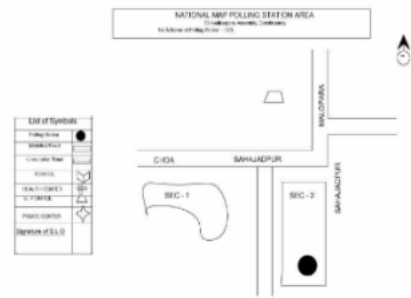

নির্বাচক নিবন্ধন আধিকারিকের স্বাক্ষর

Nazri Naksha

Google Map View

Polling Station Building Front View

Polling Station Front View

Cad View

Key MAP View

1	WB/09/062/405314	নাম : মেমশা বেওয়া পিতার নাম: সুলতান মণ্ডল বাড়ির নং : n0107 বয়স : 76 লিঙ্গ : মহিলা	ফটো উপলব্ধ	2	XMB1722453	নাম : নূর সেলিম সেখ পিতার নাম: আলাউদ্দিন মণ্ডল বাড়ির নং : n0029 বয়স : 30 লিঙ্গ : পুরুষ	ফটো উপলব্ধ	3	WB/09/062/405318	নাম : আলিয়া বেওয়া স্বামীর নাম: মহিরুদ্দিন মন্ডল বাড়ির নং : n0108 বয়স : 79 লিঙ্গ : মহিলা	ফটো উপলব্ধ
4	XMB1560333	নাম : আসরাফ মণ্ডল মায়ের নাম: লাইলা খাতুন বাড়ির নং : n0108 বয়স : 34 লিঙ্গ : পুরুষ	ফটো উপলব্ধ	5	XMB0990192	নাম : মারুফা বিবি স্বামীর নাম: আসাবুল মণ্ডল বাড়ির নং : n0108 বয়স : 35 লিঙ্গ : মহিলা	ফটো উপলব্ধ	6	WB/09/062/405045	নাম : বেদানা বিবি স্বামীর নাম: আবদুল মান্নান মন্ডল বাড়ির নং : n0017 বয়স : 61 লিঙ্গ : মহিলা	ফটো উপলব্ধ
7	XMB1560374	নাম : তনুজা বিবি স্বামীর নাম: অনোয়ার মণ্ডল বাড়ির নং : n0017 বয়স : 37 লিঙ্গ : মহিলা	ফটো উপলব্ধ	8	XMB1442631	নাম : সানুয়ার মন্ডল পিতার নাম: মান্নান মন্ডল বাড়ির নং : n0017 বয়স : 43 লিঙ্গ : পুরুষ	ফটো উপলব্ধ	9	XMB1560226	নাম : জ্যোৎস্না বিবি স্বামীর নাম: সানুয়ার মণ্ডল বাড়ির নং : n0017 বয়স : 31 লিঙ্গ : মহিলা	ফটো উপলব্ধ
10	DRC1517200	নাম : আব্দুল আলিম মন্ডল পিতার নাম: জাকাতুল্লা মণ্ডল বাড়ির নং : n0042 বয়স : 48 লিঙ্গ : পুরুষ	ফটো উপলব্ধ	11	XMB1833755	নাম : রহিমা খাতুন স্বামীর নাম: আজমাইল সেখ বাড়ির নং : N0098 বয়স : 29 লিঙ্গ : মহিলা	ফটো উপলব্ধ	12	WB/09/062/405164	নাম : মোঃ মুক্তাফিজুর রহমান পিতার নাম: মোঃ খেলাফত হোসেন বাড়ির নং : n0055 বয়স : 70 লিঙ্গ : পুরুষ	ফটো উপলব্ধ
13	WB/09/062/405383	নাম : মেজো বিবি স্বামীর নাম: এসান আলী মন্ডল বাড়ির নং : n0121 বয়স : 91 লিঙ্গ : মহিলা	ফটো উপলব্ধ	14	XMB1141357	নাম : মোঃ মেজানুল ইসলাম পিতার নাম: নিয়াজুল ইসলাম বাড়ির নং : n0121 বয়স : 38 লিঙ্গ : পুরুষ	ফটো উপলব্ধ	15	WB/09/062/405332	নাম : আমেনা বিবি স্বামীর নাম: আশাত সেখ বাড়ির নং : n0074 বয়স : 71 লিঙ্গ : মহিলা	ফটো উপলব্ধ
16	XMB1141266	নাম : মোঃ হাফিজুর রহমান পিতার নাম: মোঃ আশাত আলি সেখ বাড়ির নং : n0074 বয়স : 39 লিঙ্গ : পুরুষ	ফটো উপলব্ধ	17	XMB0990200	নাম : নারগিসা বিবি স্বামীর নাম: হাফিজুল সেখ বাড়ির নং : n0074 বয়স : 37 লিঙ্গ : মহিলা	ফটো উপলব্ধ	18	XMB1442615	নাম : জিয়াবুল হক পিতার নাম: ফজল সেখ বাড়ির নং : n0027 বয়স : 42 লিঙ্গ : পুরুষ	ফটো উপলব্ধ
19	XMB1235985	নাম : সিরিনা বিবি স্বামীর নাম: জিয়াবুল সেখ বাড়ির নং : n0127 বয়স : 37 লিঙ্গ : মহিলা	ফটো উপলব্ধ	20	WB/09/062/405216	নাম : লইতন বিবি স্বামীর নাম: ফরেজুল্লা মন্ডল বাড়ির নং : n0081 বয়স : 93 লিঙ্গ : মহিলা	ফটো উপলব্ধ	21	XMB1784495	নাম : সাহানাজ খাতুন স্বামীর নাম: সাইফুল সেখ বাড়ির নং : N00119 বয়স : 28 লিঙ্গ : মহিলা	ফটো উপলব্ধ
22	DRC2648343	নাম : মেহেনাগার বিবি স্বামীর নাম: রমজান সেখ বাড়ির নং : n0033 বয়স : 44 লিঙ্গ : মহিলা	ফটো উপলব্ধ	23	WB/09/062/405084	নাম : আওরাতন বিবি পিতার নাম: কাসিম মন্ডল বাড়ির নং : n0033 বয়স : 61 লিঙ্গ : মহিলা	ফটো উপলব্ধ	24	WB/09/062/405055	নাম : নূরনহার বিবি স্বামীর নাম: আরমান মন্ডল বাড়ির নং : n0024 বয়স : 62 লিঙ্গ : মহিলা	ফটো উপলব্ধ
25	XMB0990291	নাম : মাইমুর হোসেন পিতার নাম: আরমান মণ্ডল বাড়ির নং : n0024 বয়স : 37 লিঙ্গ : পুরুষ	ফটো উপলব্ধ	26	XMB1722552	নাম : নাসিম হাসান পিতার নাম: আলাউদ্দিন মণ্ডল বাড়ির নং : n0029 বয়স : 30 লিঙ্গ : পুরুষ	ফটো উপলব্ধ	27	XMB1722537	নাম : সারজিনা বিবি স্বামীর নাম: আব্দুর রাকিব মণ্ডল বাড়ির নং : n0102 বয়স : 37 লিঙ্গ : মহিলা	ফটো উপলব্ধ
28	XMB1142082	নাম : আলপনা খাতুন স্বামীর নাম: আনিসুর রহমান বাড়ির নং : n0056 বয়স : 36 লিঙ্গ : মহিলা	ফটো উপলব্ধ	29	WB/09/062/405316	নাম : সালেমা বেওয়া স্বামীর নাম: আবদুর রসিদ মন্ডল বাড়ির নং : n0058 বয়স : 71 লিঙ্গ : মহিলা	ফটো উপলব্ধ	30	WB/09/062/405292	নাম : ইয়াকুব মণ্ডল পিতার নাম: নাদেরবর মণ্ডল বাড়ির নং : n0119 বয়স : 51 লিঙ্গ : পুরুষ	ফটো উপলব্ধ